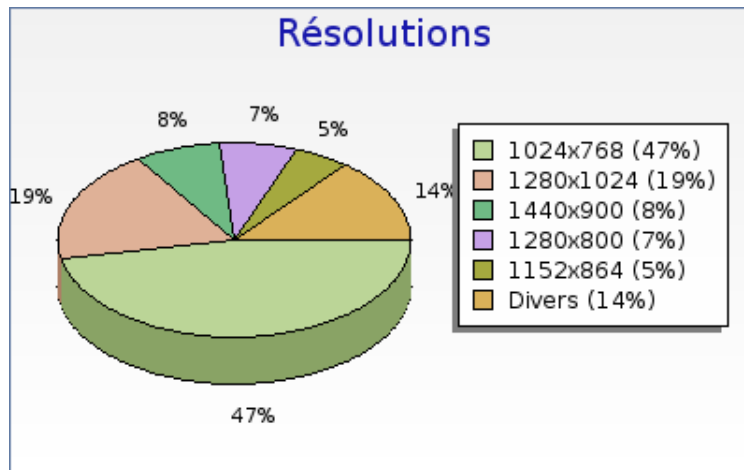

forumpanhard - Configurations visiteurs

Année 2008

Ecran large/normal

Ecran large/normal	Nombre
Ecran normal	66902 (78.2 %)
Ecran large	18653 (21.8 %)
Bi-écran	3 (0.0 %)