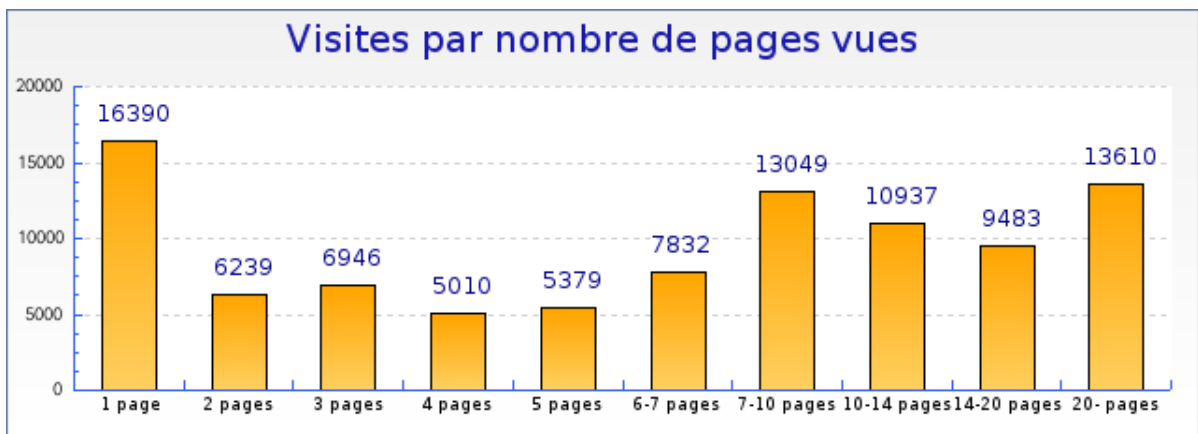

Graphique récapitulatif des statistiques

Graphique de bilan à long terme

Graphique des durées des visites par visiteur

Graphique des visites par heure du serveur

forumpanhard - Informations visites

Année 2008

Nouveaux visiteurs et visiteurs connus

	Visiteurs connus	Nouvelles visites
Visites	38302 (45%)	47262 (55%)
Pages vues	399837 (43%)	539456 (57%)
Pages vues par visiteur	10.4	11.4
Temps moyen de visite	10min 54s	9min 17s
Temps moyen par page vue	1min 2s	48 s
Taux de visites à une page	16%	21%

Graphique des nouveaux visiteurs et visiteurs connus

forumpanhard - Fréquence des visites

Année 2008

Graphique des visites par visiteur

forumpanhard - Informations pages vues

Année 2008

	Année 2008	Année 2007	Année 2006
Pages vues	939293	263868	0
Pages vues différentes	65535	65535	0
Record de pages vues pour 1 visiteur	623	425	0

Pages vues

Temps par page

Temps total	Temps moyen
-------------	-------------

Graphique des visites par nombre de pages vues

forumpanhard - Suivi du visiteur

Année 2008

Pages d'entrées

Hits d'entrée