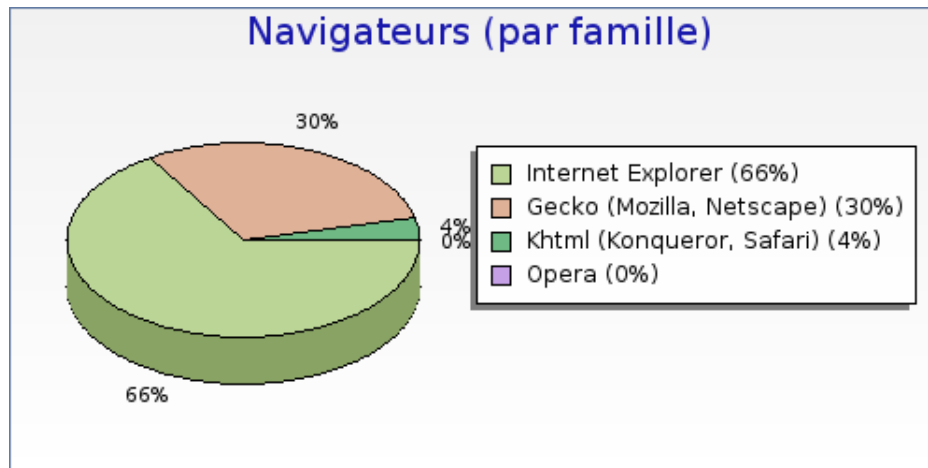

Intérêts par système d'exploitation

Intérêts par système d'exploitation	Nombre	Pages par visite	Pages par visite significative	Taux de visites à une page	Temps moyen de visite
 Windows XP	64799	10.8	13.0	19 %	00:09:21
 Windows Vista	6695	11.2	14.2	23 %	00:09:40
 Mac OS	5427	12.9	15.9	20 %	00:16:11
 Linux	3927	14.2	17.3	19 %	00:15:18
 Windows 2000	2938	8.7	10.3	17 %	00:08:22
 Windows 98	1604	8.5	9.8	16 %	00:07:58

forumpanhard - Configurations visiteurs

Année 2008

Navigateurs (par famille)

Navigateurs (par famille)	Nombre
Internet Explorer	56686 (66.2 %)
Gecko (Mozilla, Netscape)	25495 (29.8 %)
Khtml (Konqueror, Safari)	3126 (3.7 %)
Opera	198 (0.2 %)