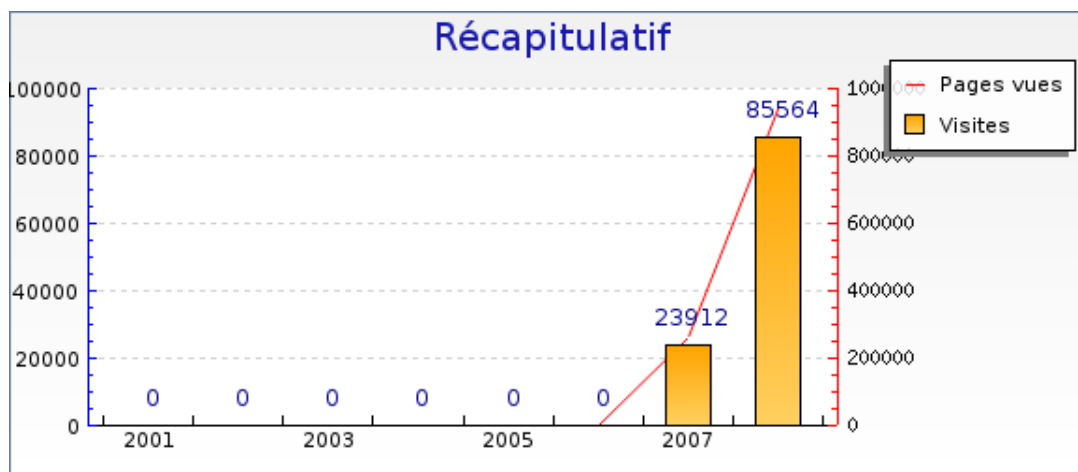

Année 2008

Statistiques

Pour la période sélectionnée	
Visites	85564
Visiteurs uniques	47317
Pages vues	939293
Pages vues par visiteur	19.9
Pages par visite significative	13.3
Temps moyen de visite	10min 0s
Temps moyen par page vue	54 s
Taux de visites à une page	19%
Visites par jour (moyenne)	233

Récapitulatifs sur la période

	Année 2001	Année 2002	Année 2003	Année 2004	Année 2005	Année 2006	Année 2007	Année 2008
Visites	Aucune visite	Aucune visite	Aucune visite	Aucune visite	Aucune visite	Aucune visite	+ 258% (23912)	+ 0% (85564)
Pages vues	Aucune visite	Aucune visite	Aucune visite	Aucune visite	Aucune visite	Aucune visite	+ 256% (263868)	+ 0% (939293)

Graphique récapitulatif des statistiques

Graphique de bilan à long terme

Graphique des durées des visites par visiteur

Graphique des visites par heure du serveur

forumpanhard - Informations visites

Année 2008