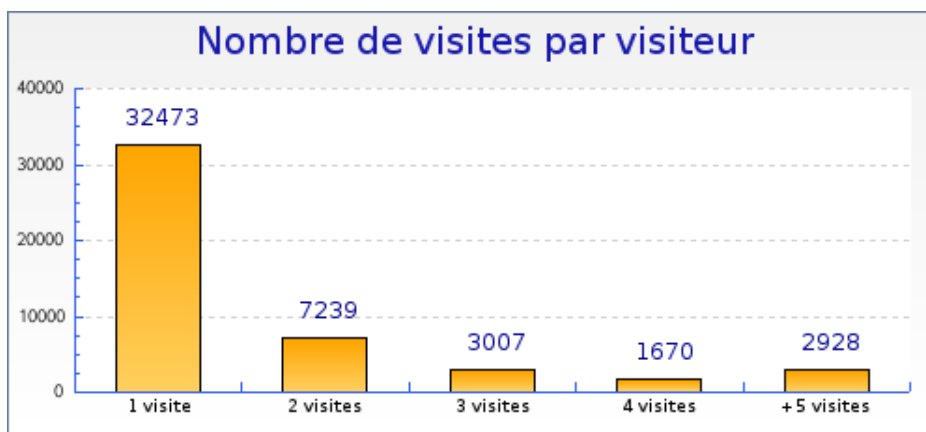

Graphique récapitulatif des statistiques

Graphique de bilan à long terme

Graphique des durées des visites par visiteur

Graphique des visites par heure du serveur

forumpanhard - Informations visites

Année 2008

Graphique des visites par heure du visiteur

forumpanhard - Fréquence des visites

Année 2008

Statistiques

Pour la période sélectionnée	
Nouveaux visiteurs	32463
Visiteurs connus	14854
Taux de retour	31%
Nombre de visites par visiteur	1.8 visite

Nouveaux visiteurs et visiteurs connus

	Visiteurs connus	Nouvelles visites
Visites	38302 (45%)	47262 (55%)
Pages vues	399837 (43%)	539456 (57%)
Pages vues par visiteur	10.4	11.4
Temps moyen de visite	10min 54s	9min 17s
Temps moyen par page vue	1min 2s	48 s
Taux de visites à une page	16%	21%

Graphique des nouveaux visiteurs et visiteurs connus

forumpanhard - Fréquence des visites

Année 2008

Graphique des visites par visiteur

forumpanhard - Informations pages vues

Année 2008

	Année 2008	Année 2007	Année 2006
Pages vues	939293	263868	0
Pages vues différentes	65535	65535	0
Record de pages vues pour 1 visiteur	623	425	0