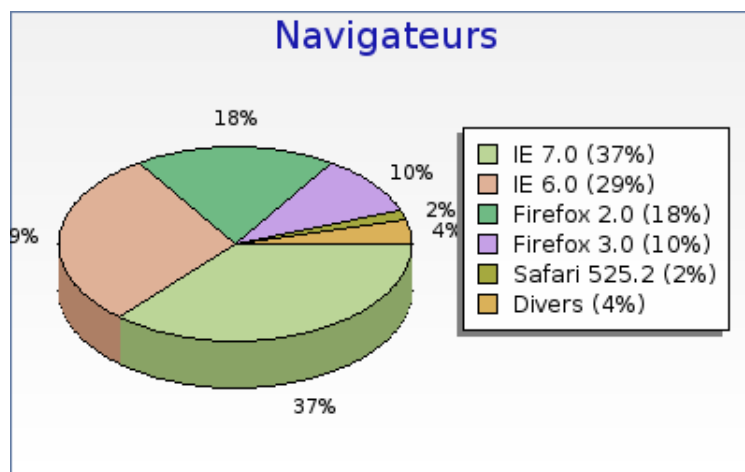

forumpanhard - Configurations visiteurs

Année 2008

Navigateurs (par famille)

Navigateurs (par famille)	Nombre
Internet Explorer	56686 (66.2 %)
Gecko (Mozilla, Netscape)	25495 (29.8 %)
Khtml (Konqueror, Safari)	3126 (3.7 %)
Opera	198 (0.2 %)

Navigateurs

Navigateurs	Nombre
Internet Explorer 7.0	31293 (36.6 %)
Internet Explorer 6.0	25087 (29.3 %)
Firefox 2.0	15719 (18.4 %)
Firefox 3.0	8545 (10.0 %)
Safari 525.2	1430 (1.7 %)
Mozilla 5.0	702 (0.8 %)
Safari 525.1	639 (0.7 %)
Safari 523.1	496 (0.6 %)
Konqueror 3.5	378 (0.4 %)

forumpanhard - Configurations visiteurs

Année 2008

Navigateurs	Nombre
 Internet Explorer 5.5	199 (0.2 %)

Intérêts par navigateur

Intérêts par navigateur	Nombre	Pages par visite	Pages par visite significative	Taux de visites à une page	Temps moyen de visite
 Internet Explorer 7.0	31293	11.2	13.6	19 %	00:09:57
 Internet Explorer 6.0	25087	11.0	13.1	18 %	00:08:49
 Firefox 2.0	15719	10.0	12.4	21 %	00:11:24
 Firefox 3.0	8545	12.1	14.4	18 %	00:11:04
 Safari 525.2	1430	14.9	17.4	15 %	00:11:59