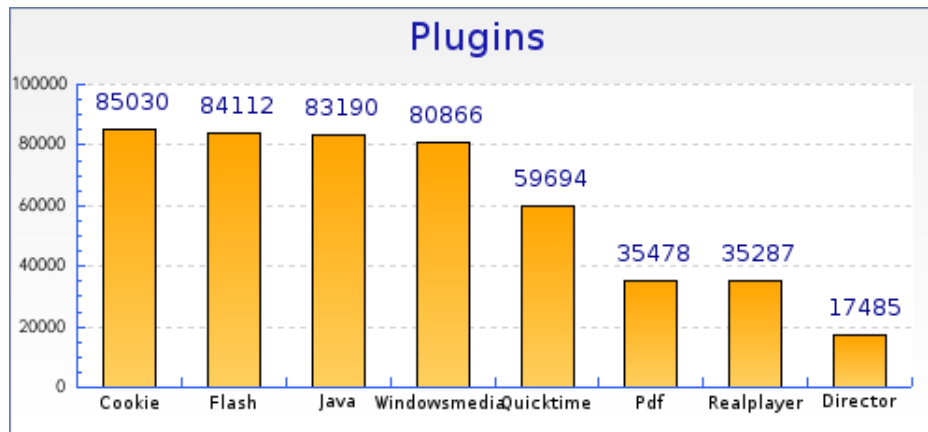

forumpanhard - Configurations visiteurs

Année 2008

Résolutions

Résolutions	Nombre
1024x768	39976 (46.7 %)
1280x1024	16551 (19.3 %)
1440x900	6615 (7.7 %)
1280x800	6122 (7.2 %)
1152x864	4360 (5.1 %)
1680x1050	4316 (5.0 %)
800x600	3224 (3.8 %)
1600x1200	1576 (1.8 %)
1920x1200	720 (0.8 %)
1400x1050	543 (0.6 %)

Intérêts par résolution

Intérêts par résolution	Nombre	Pages par visite	Pages par visite significative	Taux de visites à une page	Temps moyen de visite
1024x768	39976	11.0	13.1	17 %	00:09:39
1280x1024	16551	10.4	13.0	22 %	00:09:47
1440x900	6615	11.7	14.5	21 %	00:11:30
1280x800	6122	10.4	12.7	20 %	00:08:38
1152x864	4360	12.0	13.8	14 %	00:09:33
1680x1050	4316	12.6	15.8	21 %	00:17:29
800x600	3224	9.7	13.2	29 %	00:07:54
1600x1200	1576	12.7	15.0	16 %	00:08:41