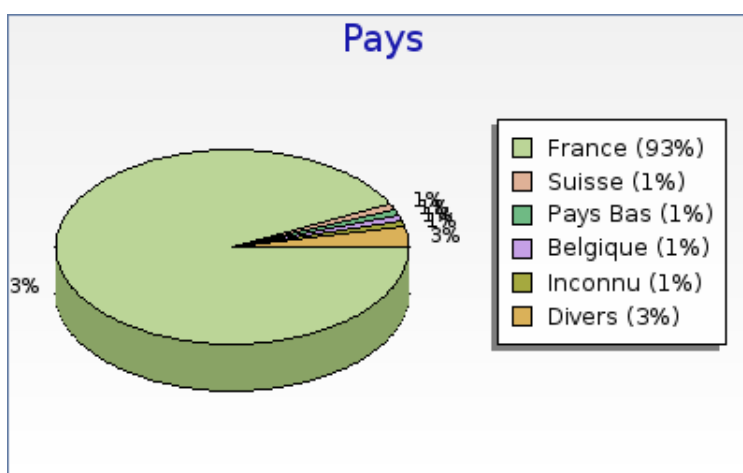

Récapitulatif des pays	Nombre
 France	79296 (92.7 %)
 Suisse	972 (1.1 %)
 Pays Bas	892 (1.0 %)
 Belgique	794 (0.9 %)
 Inconnu	715 (0.8 %)
 Suède	677 (0.8 %)
 Espagne	406 (0.5 %)
 États-Unis	396 (0.5 %)

forumpanhard - Provenance

Année 2008

Récapitulatif des pays	Nombre
 Nouvelle Zélande	339 (0.4 %)
 Danemark	224 (0.3 %)

Intérêts par pays

Intérêts par pays	Nombre	Pages par visite	Pages par visite significative	Taux de visites à une page	Temps moyen de visite
 France	79296	11.1	13.4	18 %	00:10:14
 Suisse	972	10.9	12.8	16 %	00:09:03
 Pays Bas	892	10.3	12.6	20 %	00:08:06