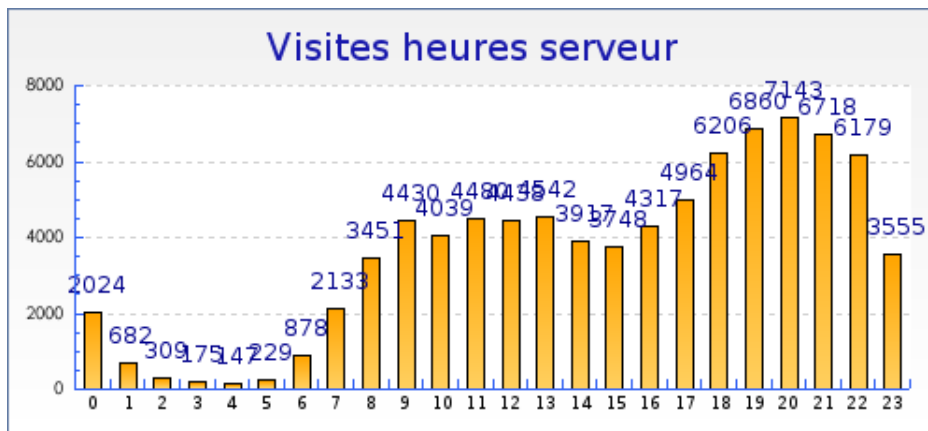

Récapitulatifs sur la période

	Année 2001	Année 2002	Année 2003	Année 2004	Année 2005	Année 2006	Année 2007	Année 2008
Visites	Aucune visite	Aucune visite	Aucune visite	Aucune visite	Aucune visite	Aucune visite	+ 258% (23912)	+ 0% (85564)
Pages vues	Aucune visite	Aucune visite	Aucune visite	Aucune visite	Aucune visite	Aucune visite	+ 256% (263868)	+ 0% (939293)

Graphique récapitulatif des statistiques

Graphique de bilan à long terme

Graphique des durées des visites par visiteur

Graphique des visites par heure du serveur

forumpanhard - Informations visites

Année 2008

Graphique des visites par heure du visiteur

forumpanhard - Fréquence des visites

Année 2008

Statistiques

Pour la période sélectionnée	
Nouveaux visiteurs	32463
Visiteurs connus	14854
Taux de retour	31%
Nombre de visites par visiteur	1.8 visite

Nouveaux visiteurs et visiteurs connus

	Visiteurs connus	Nouvelles visites
Visites	38302 (45%)	47262 (55%)
Pages vues	399837 (43%)	539456 (57%)
Pages vues par visiteur	10.4	11.4
Temps moyen de visite	10min 54s	9min 17s
Temps moyen par page vue	1min 2s	48 s
Taux de visites à une page	16%	21%