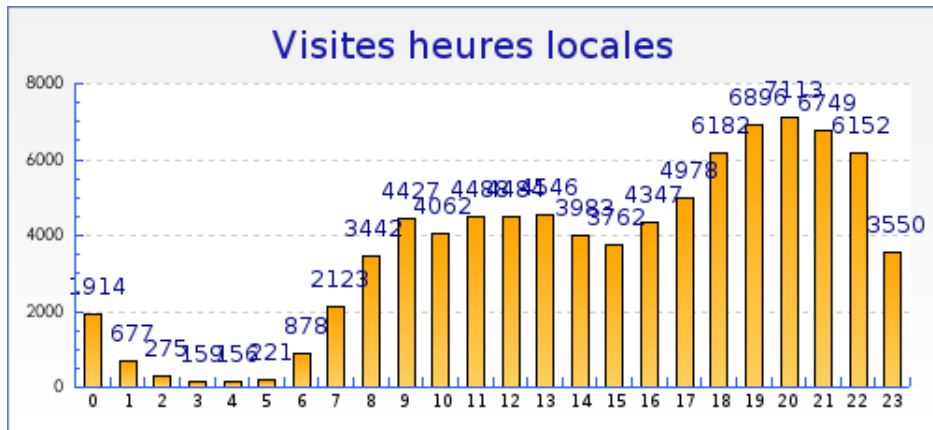

Récapitulatifs sur la période

	Année 2001	Année 2002	Année 2003	Année 2004	Année 2005	Année 2006	Année 2007	Année 2008
Visites	Aucune visite	Aucune visite	Aucune visite	Aucune visite	Aucune visite	Aucune visite	+ 258% (23912)	+ 0% (85564)
Pages vues	Aucune visite	Aucune visite	Aucune visite	Aucune visite	Aucune visite	Aucune visite	+ 256% (263868)	+ 0% (939293)

Graphique récapitulatif des statistiques

Graphique de bilan à long terme

Graphique des durées des visites par visiteur

Graphique des visites par heure du serveur

forumpanhard - Informations visites

Année 2008

Graphique des visites par heure du visiteur

forumpanhard - Fréquence des visites

Année 2008

Statistiques

Pour la période sélectionnée	
Nouveaux visiteurs	32463
Visiteurs connus	14854
Taux de retour	31%
Nombre de visites par visiteur	1.8 visite

Nouveaux visiteurs et visiteurs connus

	Visiteurs connus	Nouvelles visites
Visites	38302 (45%)	47262 (55%)
Pages vues	399837 (43%)	539456 (57%)
Pages vues par visiteur	10.4	11.4
Temps moyen de visite	10min 54s	9min 17s
Temps moyen par page vue	1min 2s	48 s
Taux de visites à une page	16%	21%