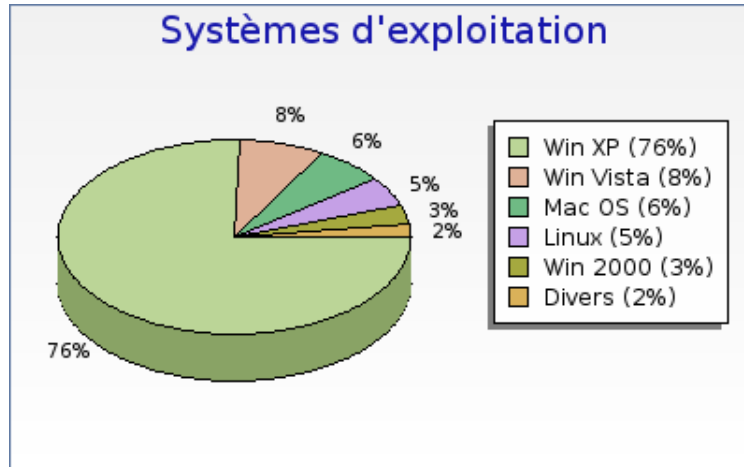

forumpanhard - Configurations visiteurs

Année 2008

Navigateurs (par famille)

Navigateurs (par famille)	Nombre
Internet Explorer	56686 (66.2 %)
Gecko (Mozilla, Netscape)	25495 (29.8 %)
Khtml (Konqueror, Safari)	3126 (3.7 %)
Opera	198 (0.2 %)