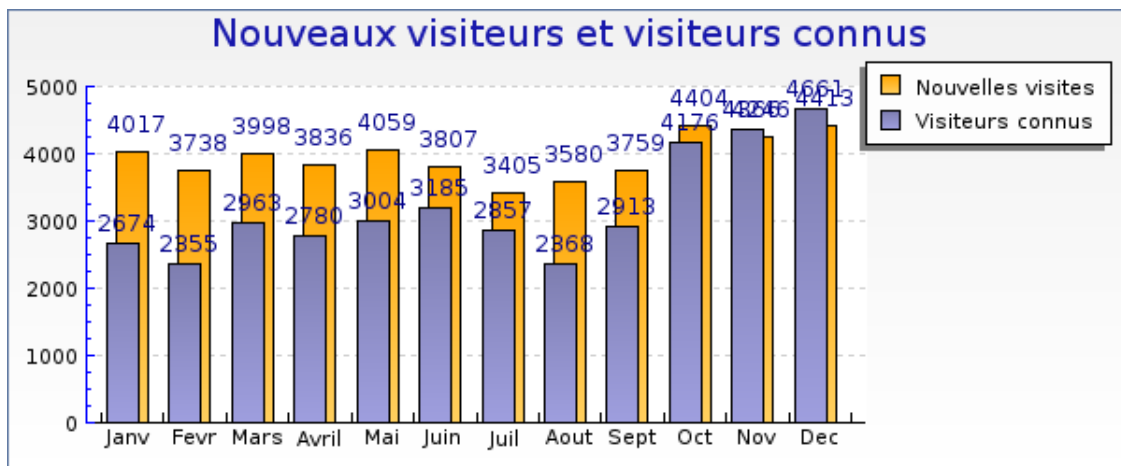

Graphique récapitulatif des statistiques

Graphique de bilan à long terme

Graphique des durées des visites par visiteur

Graphique des visites par heure du serveur

forumpanhard - Informations visites

Année 2008

Graphique des visites par heure du visiteur

forumpanhard - Fréquence des visites

Année 2008

Statistiques

Pour la période sélectionnée	
Nouveaux visiteurs	32463
Visiteurs connus	14854
Taux de retour	31%
Nombre de visites par visiteur	1.8 visite

Nouveaux visiteurs et visiteurs connus

	Visiteurs connus	Nouvelles visites
Visites	38302 (45%)	47262 (55%)
Pages vues	399837 (43%)	539456 (57%)
Pages vues par visiteur	10.4	11.4
Temps moyen de visite	10min 54s	9min 17s
Temps moyen par page vue	1min 2s	48 s
Taux de visites à une page	16%	21%

Graphique des nouveaux visiteurs et visiteurs connus

forumpanhard - Fréquence des visites

Année 2008

Graphique des visites par visiteur

forumpanhard - Informations pages vues

Année 2008

	Année 2008	Année 2007	Année 2006
Pages vues	939293	263868	0
Pages vues différentes	65535	65535	0
Record de pages vues pour 1 visiteur	623	425	0