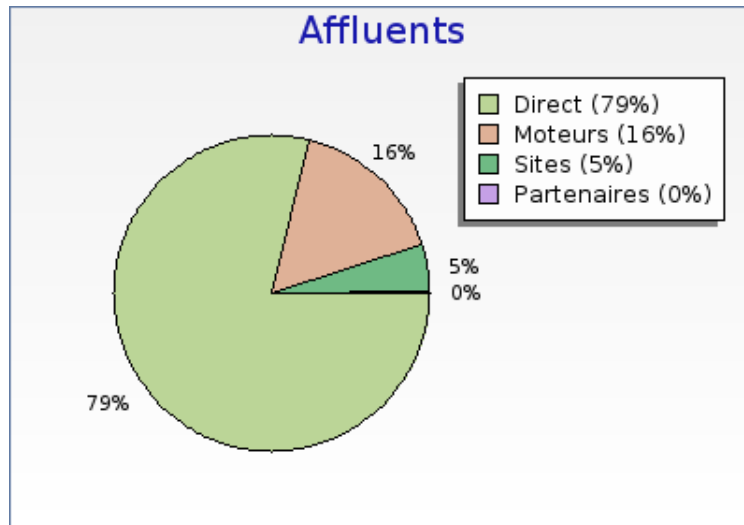

forumpanhard - Configurations visiteurs

Année 2008

Ecran large/normal

Ecran large/normal	Nombre
 Ecran normal	66902 (78.2 %)
 Ecran large	18653 (21.8 %)
 Bi-écran	3 (0.0 %)

Graphique récapitulatif des affluents