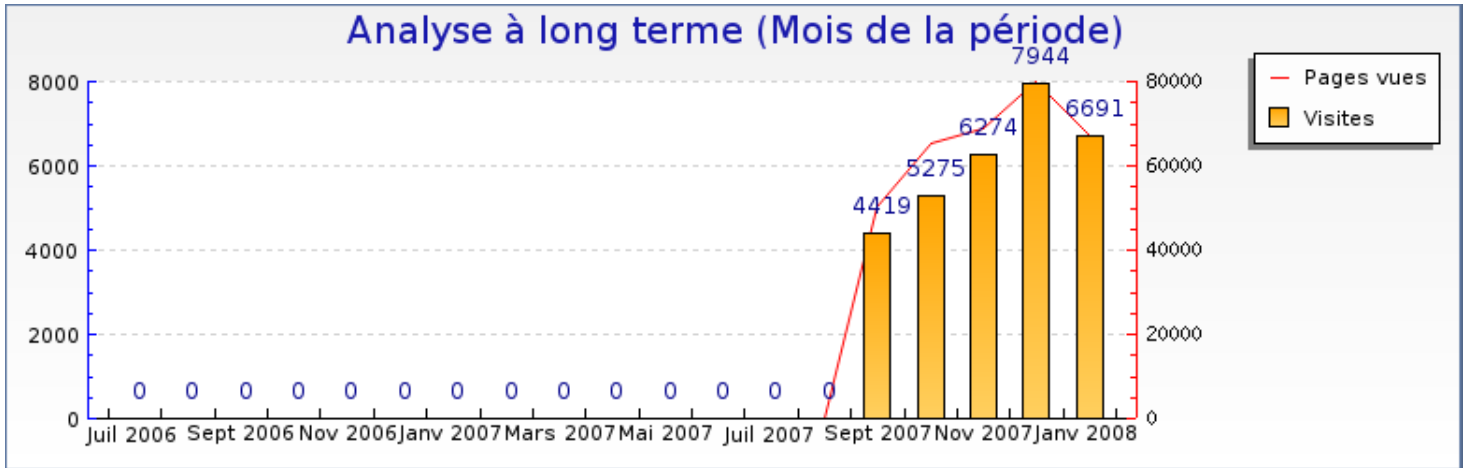

forumpanhard - Bilan multi-sites

Année 2008

Site	Visites	Pages vues	Pages vues par visiteur	Temps moyen de visite	Taux de visites à une page
forumpanhard	85564	939293	19.9	10min 0s	19 %
TOTAL	85564	939293	19.9	10min 0s	19 %

Année 2008

Statistiques

Pour la période sélectionnée	
Visites	85564
Visiteurs uniques	47317
Pages vues	939293
Pages vues par visiteur	19.9
Pages par visite significative	13.3
Temps moyen de visite	10min 0s
Temps moyen par page vue	54 s
Taux de visites à une page	19%
Visites par jour (moyenne)	233

Récapitulatifs sur la période

	Année 2001	Année 2002	Année 2003	Année 2004	Année 2005	Année 2006	Année 2007	Année 2008
Visites	Aucune visite	Aucune visite	Aucune visite	Aucune visite	Aucune visite	Aucune visite	+ 258% (23912)	+ 0% (85564)
Pages vues	Aucune visite	Aucune visite	Aucune visite	Aucune visite	Aucune visite	Aucune visite	+ 256% (263868)	+ 0% (939293)

Graphique récapitulatif des statistiques

Graphique de bilan à long terme

Graphique des durées des visites par visiteur

Graphique des visites par heure du serveur

forumpanhard - Informations visites

Année 2008