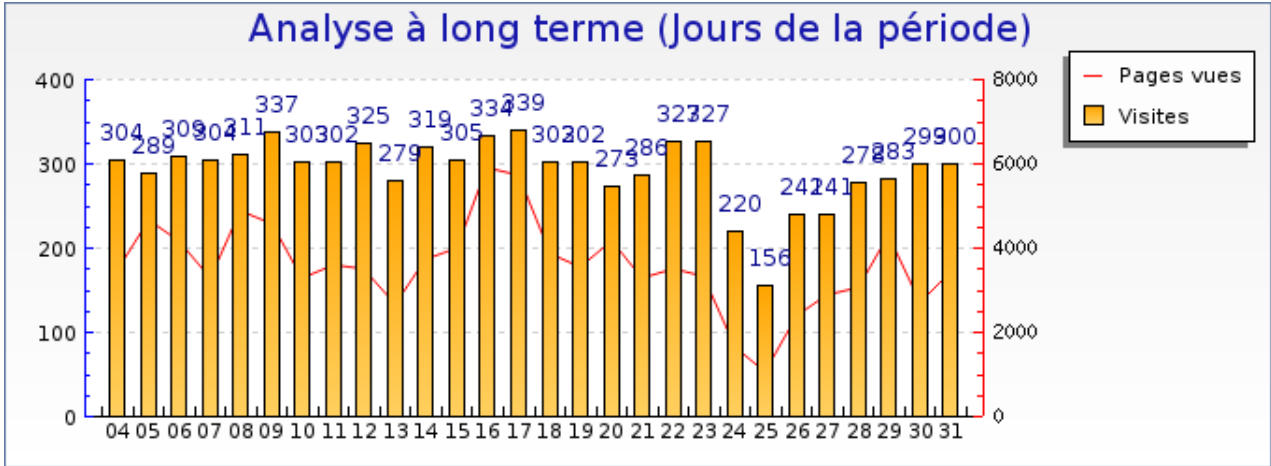

### Statistiques

| Pour la période sélectionnée   |                 |
|--------------------------------|-----------------|
| Visites                        | <b>9074</b>     |
| Visiteurs uniques              | <b>4420</b>     |
| Pages vues                     | <b>108559</b>   |
| Pages vues par visiteur        | <b>24.6</b>     |
| Pages par visite significative | <b>14.1</b>     |
| Temps moyen de visite          | <b>11min 0s</b> |
| Temps moyen par page vue       | <b>55 s</b>     |
| Taux de visites à une page     | <b>16%</b>      |
| Visites par jour (moyenne)     | <b>292</b>      |

### Récapitulatifs sur la période

|                   | Avril 2008       | Mai 2008         | Juin 2008        | Juillet 2008     | Août 2008        | Septembre 2008   | Octobre 2008     | Novembre 2008    | Décembre 2008    |
|-------------------|------------------|------------------|------------------|------------------|------------------|------------------|------------------|------------------|------------------|
| <b>Visites</b>    | + 37%<br>(6616)  | + 28%<br>(7063)  | + 30%<br>(6992)  | + 45%<br>(6262)  | + 53%<br>(5948)  | + 36%<br>(6672)  | + 6%<br>(8580)   | + 5%<br>(8612)   | + 0%<br>(9074)   |
| <b>Pages vues</b> | + 45%<br>(74965) | + 32%<br>(81989) | + 47%<br>(73687) | + 70%<br>(64032) | + 90%<br>(57112) | + 66%<br>(65438) | - 4%<br>(112638) | + 5%<br>(103407) | + 0%<br>(108559) |

### Graphique récapitulatif des statistiques

## Graphique de bilan à long terme