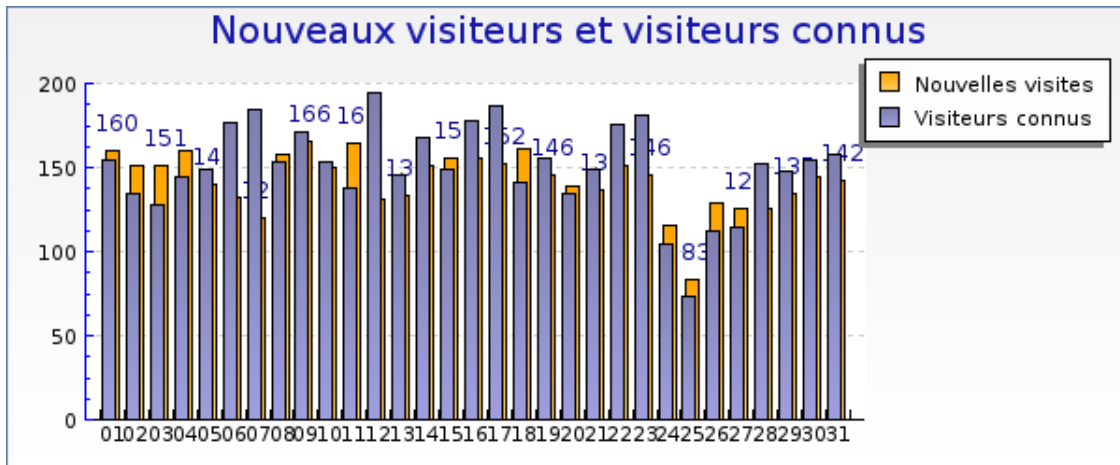

forumpanhard - Fréquence des visites

Mois de Décembre 2008

Statistiques

Pour la période sélectionnée	
Nouveaux visiteurs	2876
Visiteurs connus	1544
Taux de retour	35%
Nombre de visites par visiteur	2.1 visite

Nouveaux visiteurs et visiteurs connus

	Visiteurs connus	Nouvelles visites
Visites	4661 (51%)	4413 (49%)
Pages vues	51167 (47%)	57392 (53%)
Pages vues par visiteur	11.0	13.0
Temps moyen de visite	11min 27s	10min 31s
Temps moyen par page vue	1min 2s	48 s
Taux de visites à une page	17%	16%

Graphique des nouveaux visiteurs et visiteurs connus