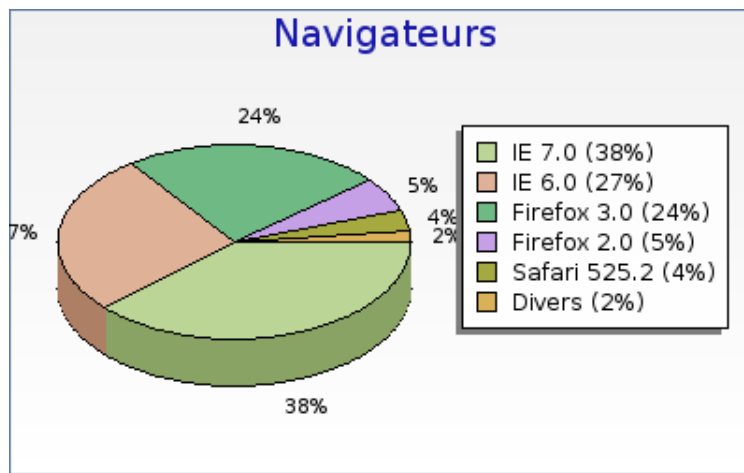

forumpanhard - Configurations visiteurs

Mois de Décembre 2008

Navigateurs	Nombre
Internet Explorer 5.0	6 (0.1 %)

Intérêts par navigateur

Intérêts par navigateur	Nombre	Pages par visite	Pages par visite significative	Taux de visites à une page	Temps moyen de visite
Internet Explorer 7.0	3457	11.9	14.0	16 %	00:10:40
Internet Explorer 6.0	2449	11.0	12.6	13 %	00:08:11
Firefox 3.0	2179	11.0	13.4	20 %	00:09:57
Firefox 2.0	493	12.2	15.1	20 %	00:17:48
Safari 525.2	331	18.4	21.3	14 %	00:14:49

Plugins

Plugins	Nombre
Cookie	9032 (99.5 %)
Flash	8922 (98.3 %)
Java	8735 (96.3 %)
Windowsmedia	8624 (95.0 %)
Quicktime	5971 (65.8 %)
Realplayer	3718 (41.0 %)
Pdf	3560 (39.2 %)
Director	1518 (16.7 %)