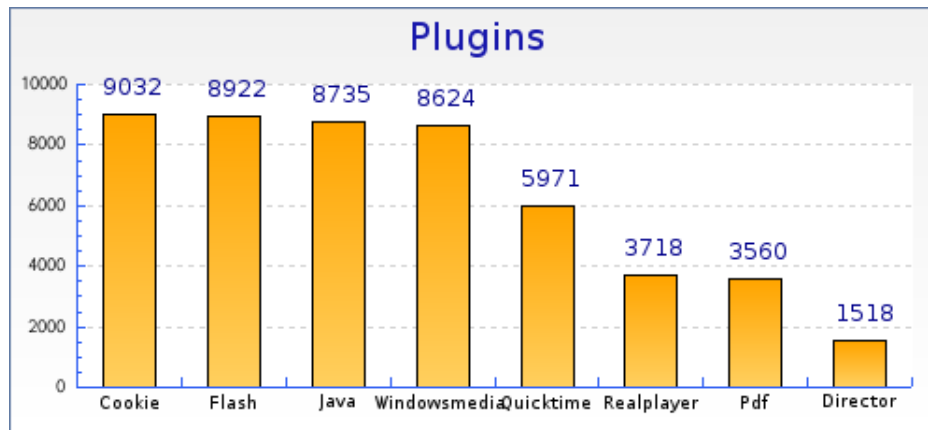

forumpanhard - Configurations visiteurs

Mois de Décembre 2008

Résolutions

Résolutions	Nombre
1024x768	3720 (41.0 %)
1280x1024	2012 (22.2 %)
1280x800	913 (10.1 %)
1440x900	665 (7.3 %)
1680x1050	581 (6.4 %)
1152x864	410 (4.5 %)
800x600	196 (2.2 %)
1600x1200	194 (2.1 %)
1920x1200	115 (1.3 %)
1280x768	82 (0.9 %)

Intérêts par résolution

Intérêts par résolution	Nombre	Pages par visite	Pages par visite significative	Taux de visites à une page	Temps moyen de visite
1024x768	3720	12.2	14.2	15 %	00:11:09
1280x1024	2012	11.4	13.6	17 %	00:10:41
1280x800	913	10.2	12.1	18 %	00:08:24
1440x900	665	15.3	18.1	17 %	00:13:35
1680x1050	581	13.2	16.2	20 %	00:16:55
1152x864	410	12.2	13.8	13 %	00:09:30
800x600	196	8.3	11.7	31 %	00:08:35
1600x1200	194	11.7	13.6	15 %	00:07:32
1920x1200	115	10.7	12.0	12 %	00:09:06