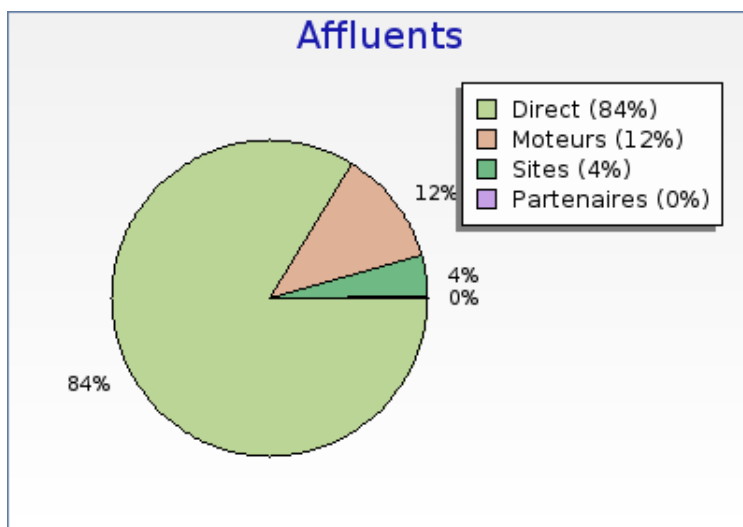

## forumpanhard - Configurations visiteurs

Mois de Décembre 2008

### Ecran large/normal

| Ecran large/normal  | Nombre        |
|---|---------------|
|  <b>Ecran normal</b> | 6644 (73.2 %) |
|  <b>Ecran large</b>  | 2430 (26.8 %) |

Graphique récapitulatif des affluents