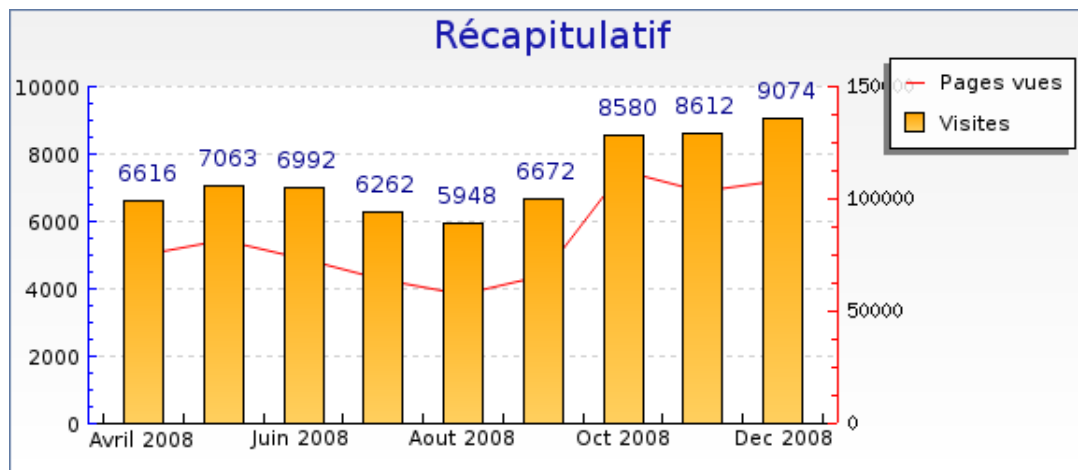

forumpanhard - Informations visites

Mois de Décembre 2008

Statistiques

Pour la période sélectionnée	
Visites	9074
Visiteurs uniques	4420
Pages vues	108559
Pages vues par visiteur	24.6
Pages par visite significative	14.1
Temps moyen de visite	11min 0s
Temps moyen par page vue	55 s
Taux de visites à une page	16%
Visites par jour (moyenne)	292

Récapitulatifs sur la période

	Avril 2008	Mai 2008	Juin 2008	Juillet 2008	Août 2008	Septembre 2008	Octobre 2008	Novembre 2008	Décembre 2008
Visites	+ 37% (6616)	+ 28% (7063)	+ 30% (6992)	+ 45% (6262)	+ 53% (5948)	+ 36% (6672)	+ 6% (8580)	+ 5% (8612)	+ 0% (9074)
Pages vues	+ 45% (74965)	+ 32% (81989)	+ 47% (73687)	+ 70% (64032)	+ 90% (57112)	+ 66% (65438)	- 4% (112638)	+ 5% (103407)	+ 0% (108559)

Graphique récapitulatif des statistiques