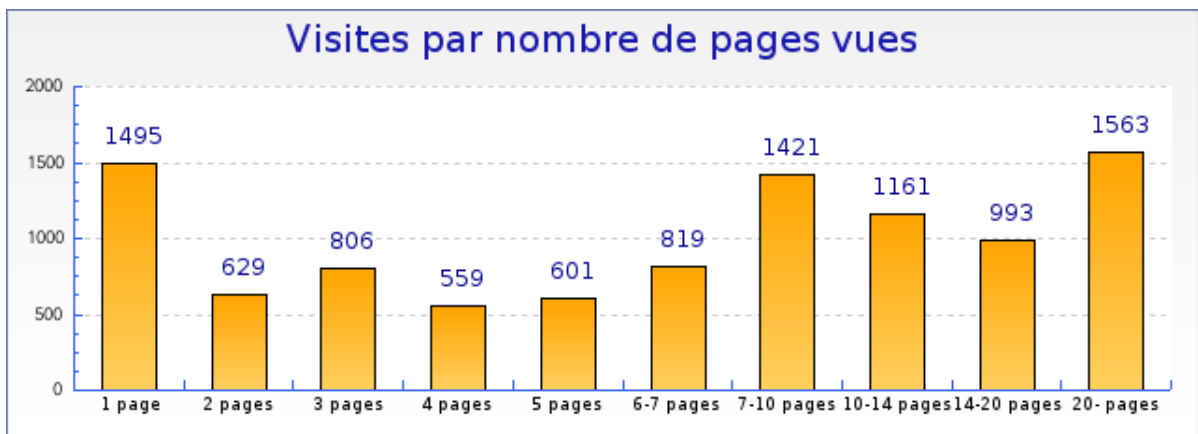

### Graphique des visites par visiteur

## forumpanhard - Informations pages vues

Mois de Décembre 2008

|                                      | Décembre 2008 | Novembre 2008 | Octobre 2008 |
|--------------------------------------|---------------|---------------|--------------|
| Pages vues                           | 108559        | 103407        | 112638       |
| Pages vues différentes               | 26674         | 26202         | 26170        |
| Record de pages vues pour 1 visiteur | 623           | 303           | 509          |

### Pages vues

### Graphique des visites par nombre de pages vues