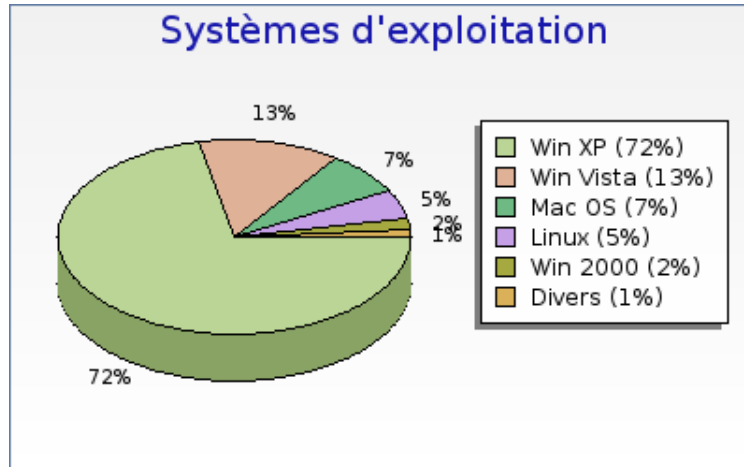

forumpanhard - Configurations visiteurs

Mois de Novembre 2008

Navigateurs (par famille)

Navigateurs (par famille)	Nombre
Internet Explorer	5724 (66.5 %)
Gecko (Mozilla, Netscape)	2469 (28.7 %)
Khtml (Konqueror, Safari)	380 (4.4 %)
Opera	36 (0.4 %)