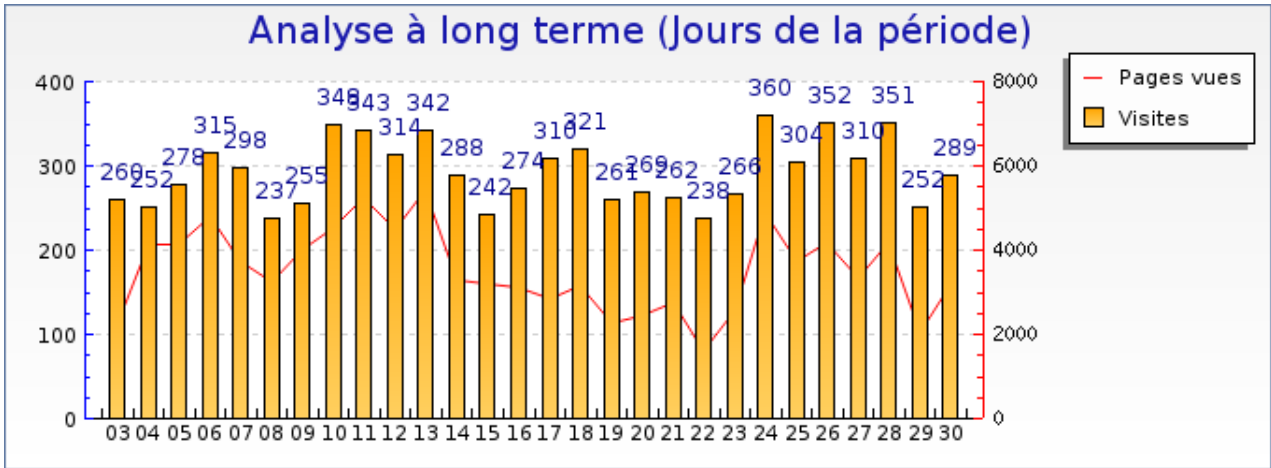

Mois de Novembre 2008

Statistiques

Pour la période sélectionnée	
Visites	8612
Visiteurs uniques	4250
Pages vues	103407
Pages vues par visiteur	24.3
Pages par visite significative	14.1
Temps moyen de visite	11min 25s
Temps moyen par page vue	57 s
Taux de visites à une page	16%
Visites par jour (moyenne)	287

Récapitulatifs sur la période

	Mars 2008	Avril 2008	Mai 2008	Juin 2008	Juillet 2008	Août 2008	Septembre 2008	Octobre 2008	Novembre 2008
Visites	+ 24% (6961)	+ 30% (6616)	+ 22% (7063)	+ 23% (6992)	+ 38% (6262)	+ 45% (5948)	+ 29% (6672)	+ 0% (8580)	+ 0% (8612)
Pages vues	+ 46% (70878)	+ 38% (74965)	+ 26% (81989)	+ 40% (73687)	+ 61% (64032)	+ 81% (57112)	+ 58% (65438)	- 8% (112638)	+ 0% (103407)

Graphique récapitulatif des statistiques

forumpanhard - Informations visites

Mois de Novembre 2008

Graphique de bilan à long terme

Graphique des durées des visites par visiteur

Graphique des visites par heure du serveur

forumpanhard - Informations visites

Mois de Novembre 2008

Graphique des visites par heure du visiteur

forumpanhard - Fréquence des visites

Mois de Novembre 2008

Statistiques

Pour la période sélectionnée	
Nouveaux visiteurs	2759
Visiteurs connus	1491
Taux de retour	35%
Nombre de visites par visiteur	2.0 visite