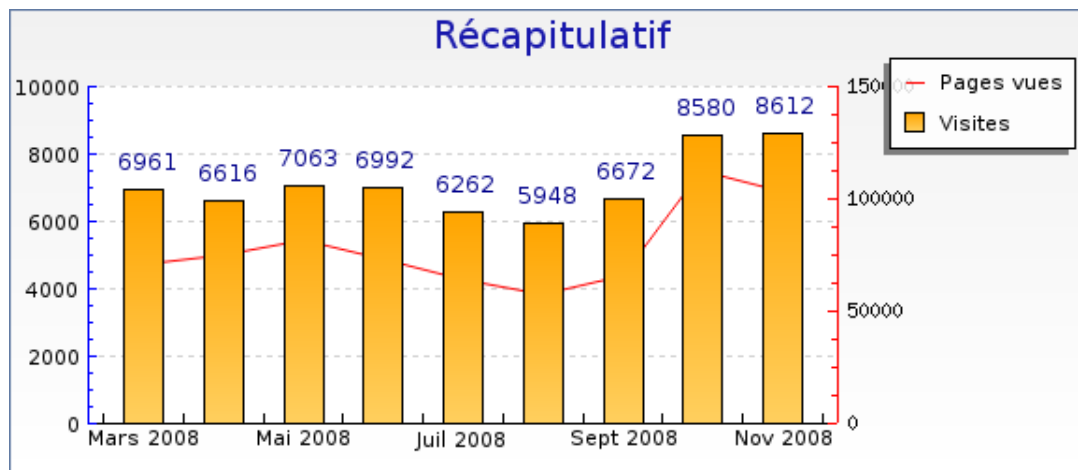

Mois de Novembre 2008

Statistiques

Pour la période sélectionnée	
Visites	8612
Visiteurs uniques	4250
Pages vues	103407
Pages vues par visiteur	24.3
Pages par visite significative	14.1
Temps moyen de visite	11min 25s
Temps moyen par page vue	57 s
Taux de visites à une page	16%
Visites par jour (moyenne)	287

Récapitulatifs sur la période

	Mars 2008	Avril 2008	Mai 2008	Juin 2008	Juillet 2008	Août 2008	Septembre 2008	Octobre 2008	Novembre 2008
Visites	+ 24% (6961)	+ 30% (6616)	+ 22% (7063)	+ 23% (6992)	+ 38% (6262)	+ 45% (5948)	+ 29% (6672)	+ 0% (8580)	+ 0% (8612)
Pages vues	+ 46% (70878)	+ 38% (74965)	+ 26% (81989)	+ 40% (73687)	+ 61% (64032)	+ 81% (57112)	+ 58% (65438)	- 8% (112638)	+ 0% (103407)

Graphique récapitulatif des statistiques

forumpanhard - Informations visites

Mois de Novembre 2008

Graphique de bilan à long terme

Graphique des durées des visites par visiteur

Graphique des visites par heure du serveur

forumpanhard - Informations visites

Mois de Novembre 2008

Graphique des visites par heure du visiteur

forumpanhard - Fréquence des visites

Mois de Novembre 2008

Statistiques

Pour la période sélectionnée	
Nouveaux visiteurs	2759
Visiteurs connus	1491
Taux de retour	35%
Nombre de visites par visiteur	2.0 visite