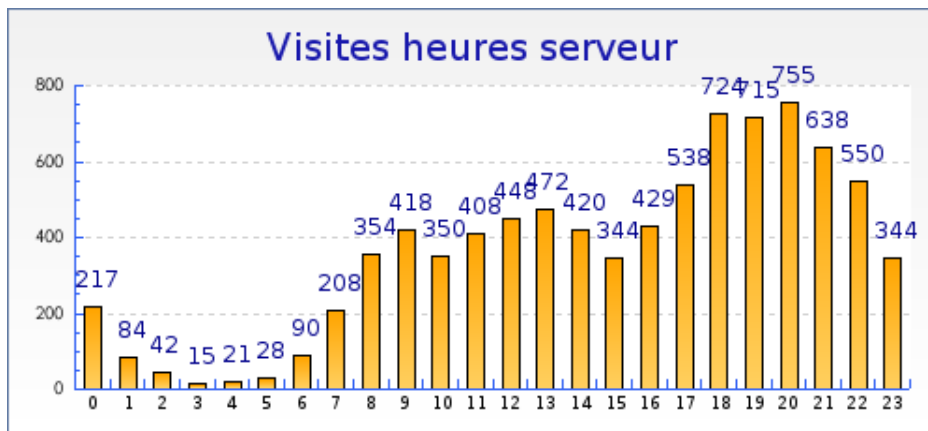

Récapitulatifs sur la période

	Mars 2008	Avril 2008	Mai 2008	Juin 2008	Juillet 2008	Août 2008	Septembre 2008	Octobre 2008	Novembre 2008
Visites	+ 24% (6961)	+ 30% (6616)	+ 22% (7063)	+ 23% (6992)	+ 38% (6262)	+ 45% (5948)	+ 29% (6672)	+ 0% (8580)	+ 0% (8612)
Pages vues	+ 46% (70878)	+ 38% (74965)	+ 26% (81989)	+ 40% (73687)	+ 61% (64032)	+ 81% (57112)	+ 58% (65438)	- 8% (112638)	+ 0% (103407)

Graphique récapitulatif des statistiques

forumpanhard - Informations visites

Mois de Novembre 2008

Graphique de bilan à long terme

Graphique des durées des visites par visiteur

Graphique des visites par heure du serveur

forumpanhard - Informations visites

Mois de Novembre 2008

Graphique des visites par heure du visiteur

forumpanhard - Fréquence des visites

Mois de Novembre 2008

Statistiques

Pour la période sélectionnée	
Nouveaux visiteurs	2759
Visiteurs connus	1491
Taux de retour	35%
Nombre de visites par visiteur	2.0 visite

Nouveaux visiteurs et visiteurs connus

	Visiteurs connus	Nouvelles visites
Visites	4366 (51%)	4246 (49%)
Pages vues	51040 (49%)	52367 (51%)
Pages vues par visiteur	11.7	12.3
Temps moyen de visite	12min 15s	10min 34s
Temps moyen par page vue	1min 2s	51 s
Taux de visites à une page	15%	17%