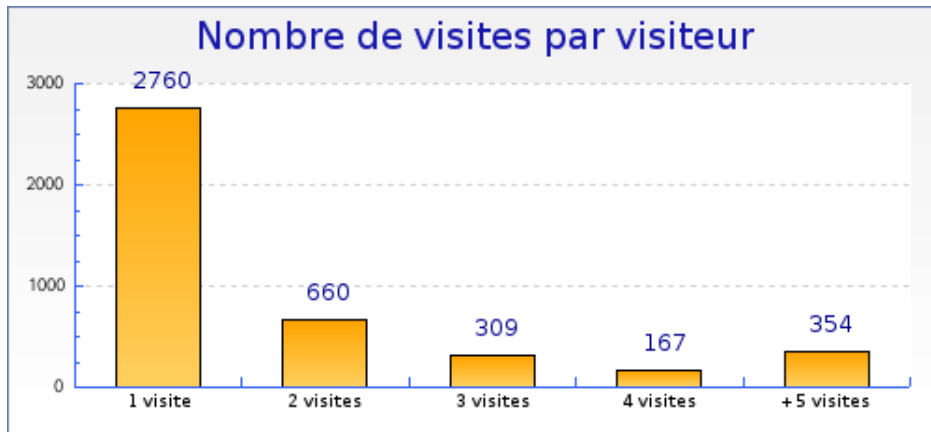

Graphique récapitulatif des statistiques

forumpanhard - Informations visites

Mois de Novembre 2008

Graphique de bilan à long terme

Graphique des durées des visites par visiteur

Graphique des visites par heure du serveur

forumpanhard - Informations visites

Mois de Novembre 2008

Graphique des visites par heure du visiteur

forumpanhard - Fréquence des visites

Mois de Novembre 2008

Statistiques

Pour la période sélectionnée	
Nouveaux visiteurs	2759
Visiteurs connus	1491
Taux de retour	35%
Nombre de visites par visiteur	2.0 visite

Nouveaux visiteurs et visiteurs connus

	Visiteurs connus	Nouvelles visites
Visites	4366 (51%)	4246 (49%)
Pages vues	51040 (49%)	52367 (51%)
Pages vues par visiteur	11.7	12.3
Temps moyen de visite	12min 15s	10min 34s
Temps moyen par page vue	1min 2s	51 s
Taux de visites à une page	15%	17%

Graphique des nouveaux visiteurs et visiteurs connus

forumpanhard - Fréquence des visites

Mois de Novembre 2008

Graphique des visites par visiteur

forumpanhard - Informations pages vues

Mois de Novembre 2008