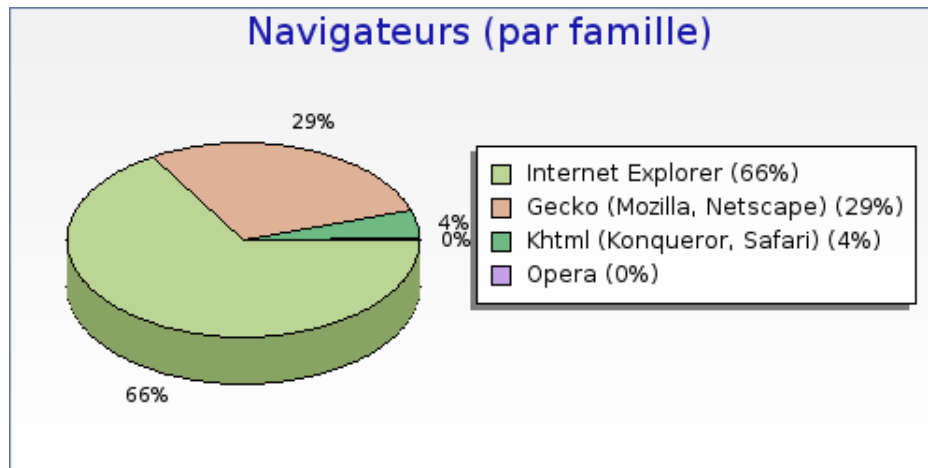

Intérêts par système d'exploitation

Intérêts par système d'exploitation	Nombre	Pages par visite	Pages par visite significative	Taux de visites à une page	Temps moyen de visite
 Windows XP	6176	11.3	13.4	17 %	00:10:13
 Windows Vista	1127	13.1	15.1	14 %	00:12:08
 Mac OS	626	16.3	18.6	13 %	00:19:23
 Linux	417	15.1	17.5	14 %	00:17:22
 Windows 2000	163	7.8	9.6	21 %	00:07:14
 Windows 98	94	8.0	9.0	13 %	00:09:37

forumpanhard - Configurations visiteurs

Mois de Novembre 2008

Navigateurs (par famille)

Navigateurs (par famille)	Nombre
Internet Explorer	5724 (66.5 %)
Gecko (Mozilla, Netscape)	2469 (28.7 %)
Khtml (Konqueror, Safari)	380 (4.4 %)
Opera	36 (0.4 %)