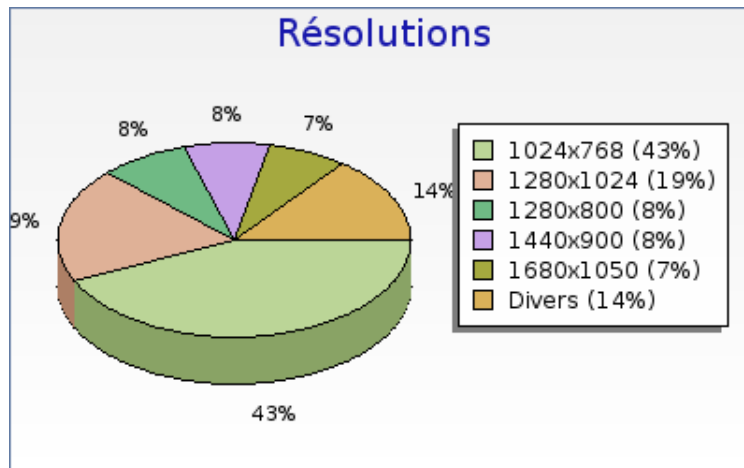

forumpanhard - Configurations visiteurs

Mois de Novembre 2008

Ecran large/normal

Ecran large/normal	Nombre
Ecran normal	6300 (73.2 %)
Ecran large	2311 (26.8 %)