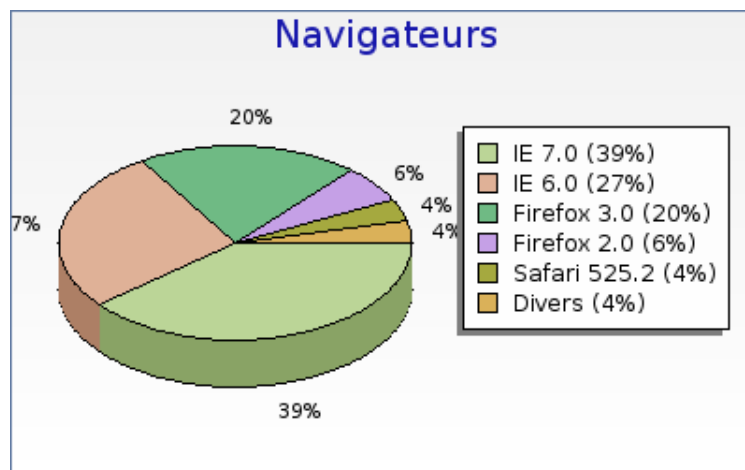

forumpanhard - Configurations visiteurs

Mois de Novembre 2008

Navigateurs (par famille)

Navigateurs (par famille)	Nombre
Internet Explorer	5724 (66.5 %)
Gecko (Mozilla, Netscape)	2469 (28.7 %)
Khtml (Konqueror, Safari)	380 (4.4 %)
Opera	36 (0.4 %)

Navigateurs

Navigateurs	Nombre
Internet Explorer 7.0	3377 (39.2 %)
Internet Explorer 6.0	2321 (27.0 %)
Firefox 3.0	1756 (20.4 %)
Firefox 2.0	530 (6.2 %)
Safari 525.2	308 (3.6 %)
Mozilla 5.0	106 (1.2 %)
Firefox 3.1	67 (0.8 %)
Opera 9.6	30 (0.3 %)
Konqueror 3.5	29 (0.3 %)

forumpanhard - Configurations visiteurs

Mois de Novembre 2008

Navigateurs	Nombre
 Safari 525.1	23 (0.3 %)

Intérêts par navigateur

Intérêts par navigateur	Nombre	Pages par visite	Pages par visite significative	Taux de visites à une page	Temps moyen de visite
 Internet Explorer 7.0	3377	12.2	14.2	15 %	00:11:10
 Internet Explorer 6.0	2321	11.5	13.5	16 %	00:10:02
 Firefox 3.0	1756	11.9	14.1	17 %	00:11:31
 Firefox 2.0	530	13.4	16.0	17 %	00:19:43
 Safari 525.2	308	15.6	17.9	14 %	00:12:25
 Mozilla 5.0	106	9.3	10.5	12 %	00:09:01