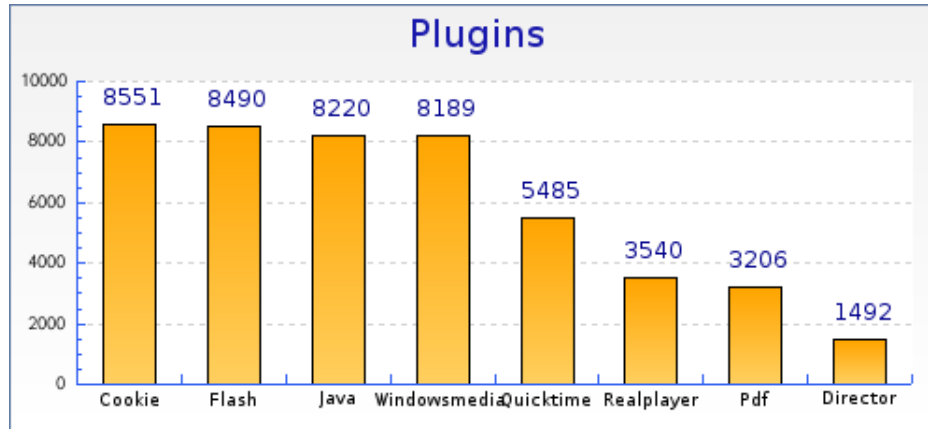

forumpanhard - Configurations visiteurs

Mois de Novembre 2008

Résolutions

Résolutions	Nombre
1024x768	3719 (43.2 %)
1280x1024	1653 (19.2 %)
1280x800	700 (8.1 %)
1440x900	675 (7.8 %)
1680x1050	623 (7.2 %)
1152x864	408 (4.7 %)
800x600	252 (2.9 %)
1600x1200	206 (2.4 %)
1920x1200	141 (1.6 %)
1280x768	101 (1.2 %)

Intérêts par résolution

Intérêts par résolution	Nombre	Pages par visite	Pages par visite significative	Taux de visites à une page	Temps moyen de visite
1024x768	3719	11.8	13.6	14 %	00:10:57
1280x1024	1653	11.9	14.4	18 %	00:11:01
1280x800	700	10.0	11.5	14 %	00:09:14
1440x900	675	14.7	17.7	18 %	00:14:01
1680x1050	623	14.3	16.9	16 %	00:19:55
1152x864	408	14.0	15.7	12 %	00:11:12
800x600	252	8.0	11.4	33 %	00:06:46
1600x1200	206	11.6	14.2	20 %	00:08:16
1920x1200	141	8.0	9.1	14 %	00:07:05
1280x768	101	12.1	12.8	6 %	00:07:05