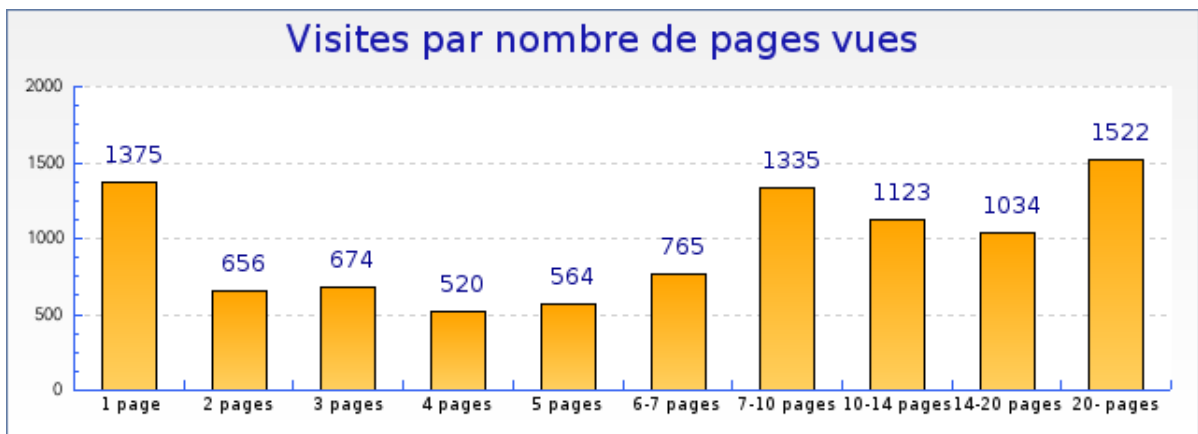

Nouveaux visiteurs et visiteurs connus

	Visiteurs connus	Nouvelles visites
Visites	4366 (51%)	4246 (49%)
Pages vues	51040 (49%)	52367 (51%)
Pages vues par visiteur	11.7	12.3
Temps moyen de visite	12min 15s	10min 34s
Temps moyen par page vue	1min 2s	51 s
Taux de visites à une page	15%	17%

Graphique des nouveaux visiteurs et visiteurs connus

forumpanhard - Fréquence des visites

Mois de Novembre 2008

Graphique des visites par visiteur

forumpanhard - Informations pages vues

Mois de Novembre 2008

	Novembre 2008	Octobre 2008	Septembre 2008
Pages vues	103407	112638	65438
Pages vues différentes	26202	26170	17795
Record de pages vues pour 1 visiteur	303	509	187

Pages vues

Temps par page

Temps total	Temps moyen
-------------	-------------

Graphique des visites par nombre de pages vues

forumpanhard - Suivi du visiteur

Mois de Novembre 2008

Pages d'entrées

Hits d'entrée

Pages de sortie

Hits de sortie

Taux de sortie