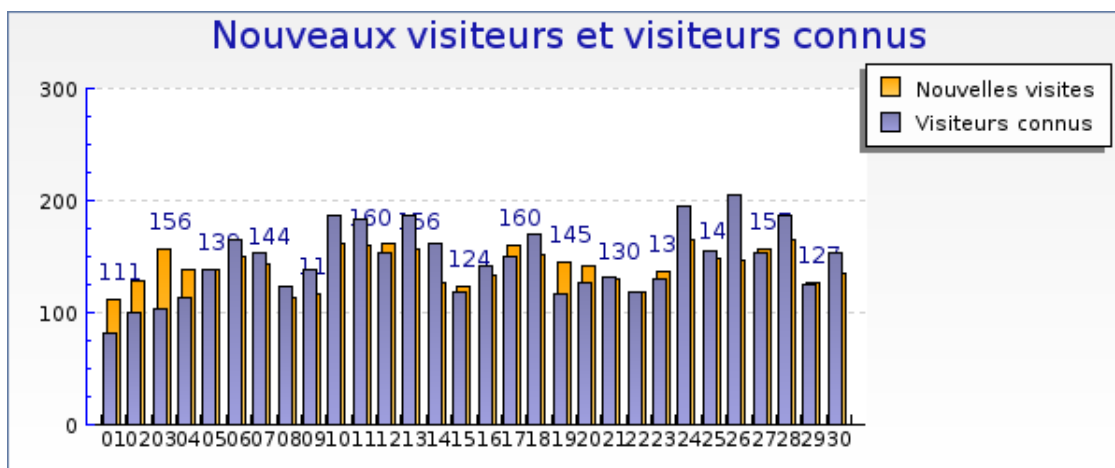

forumpanhard - Fréquence des visites

Mois de Novembre 2008

Statistiques

Pour la période sélectionnée	
Nouveaux visiteurs	2759
Visiteurs connus	1491
Taux de retour	35%
Nombre de visites par visiteur	2.0 visite

Nouveaux visiteurs et visiteurs connus

	Visiteurs connus	Nouvelles visites
Visites	4366 (51%)	4246 (49%)
Pages vues	51040 (49%)	52367 (51%)
Pages vues par visiteur	11.7	12.3
Temps moyen de visite	12min 15s	10min 34s
Temps moyen par page vue	1min 2s	51 s
Taux de visites à une page	15%	17%

Graphique des nouveaux visiteurs et visiteurs connus