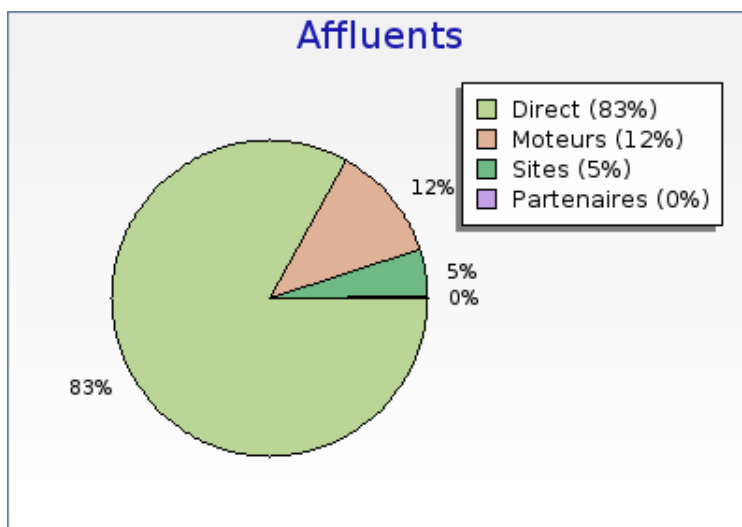

forumpanhard - Configurations visiteurs

Mois de Novembre 2008

Ecran large/normal

Ecran large/normal	Nombre
 Ecran normal	6300 (73.2 %)
 Ecran large	2311 (26.8 %)

Graphique récapitulatif des affluents

Intérêts par type d'accès