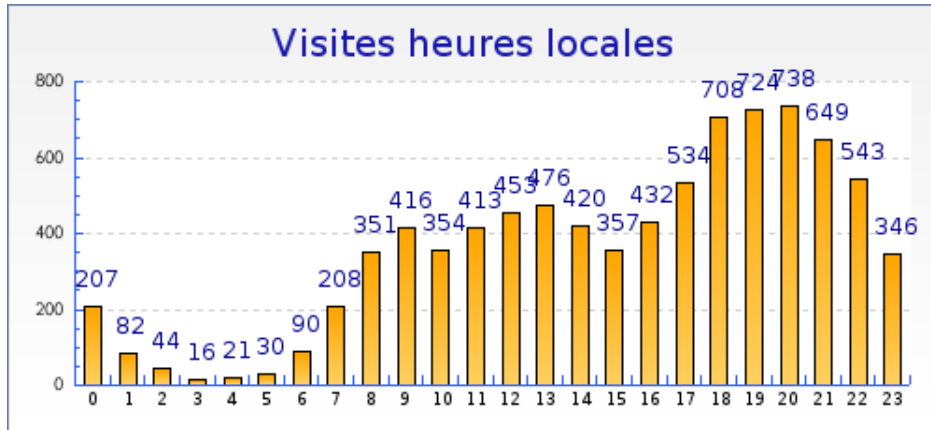

Récapitulatifs sur la période

	Mars 2008	Avril 2008	Mai 2008	Juin 2008	Juillet 2008	Août 2008	Septembre 2008	Octobre 2008	Novembre 2008
Visites	+ 24% (6961)	+ 30% (6616)	+ 22% (7063)	+ 23% (6992)	+ 38% (6262)	+ 45% (5948)	+ 29% (6672)	+ 0% (8580)	+ 0% (8612)
Pages vues	+ 46% (70878)	+ 38% (74965)	+ 26% (81989)	+ 40% (73687)	+ 61% (64032)	+ 81% (57112)	+ 58% (65438)	- 8% (112638)	+ 0% (103407)

Graphique récapitulatif des statistiques

forumpanhard - Informations visites

Mois de Novembre 2008

Graphique de bilan à long terme

Graphique des durées des visites par visiteur

Graphique des visites par heure du serveur

forumpanhard - Informations visites

Mois de Novembre 2008

Graphique des visites par heure du visiteur

forumpanhard - Fréquence des visites

Mois de Novembre 2008

Statistiques

Pour la période sélectionnée	
Nouveaux visiteurs	2759
Visiteurs connus	1491
Taux de retour	35%
Nombre de visites par visiteur	2.0 visite

Nouveaux visiteurs et visiteurs connus

	Visiteurs connus	Nouvelles visites
Visites	4366 (51%)	4246 (49%)
Pages vues	51040 (49%)	52367 (51%)
Pages vues par visiteur	11.7	12.3
Temps moyen de visite	12min 15s	10min 34s
Temps moyen par page vue	1min 2s	51 s
Taux de visites à une page	15%	17%