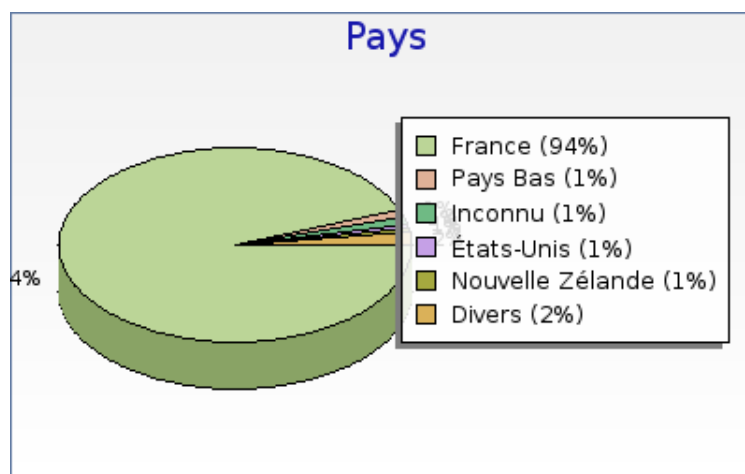

Récapitulatif des pays

Nombre de nationalités différentes : 20

Récapitulatif des pays	Nombre
 France	8091 (94.0 %)
 Pays Bas	128 (1.5 %)
 Inconnu	100 (1.2 %)
 États-Unis	58 (0.7 %)
 Nouvelle Zélande	47 (0.5 %)
 Suisse	46 (0.5 %)
 Belgique	43 (0.5 %)
 Suède	34 (0.4 %)

forumpanhard - Provenance

Mois de Novembre 2008

Récapitulatif des pays	Nombre
 Allemagne	16 (0.2 %)
 Espagne	14 (0.2 %)

Intérêts par pays

Intérêts par pays	Nombre	Pages par visite	Pages par visite significative	Taux de visites à une page	Temps moyen de visite
 France	8091	12.2	14.2	15 %	00:11:35
 Pays Bas	128	12.4	14.0	12 %	00:10:54
 Inconnu	100	8.6	11.4	27 %	00:14:42