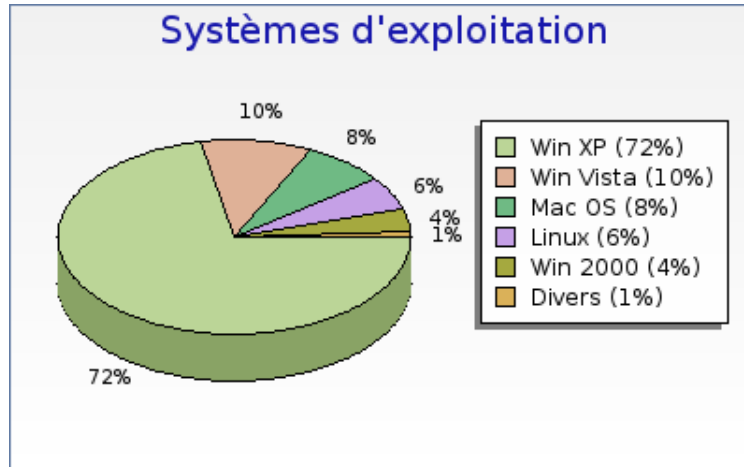

forumpanhard - Configurations visiteurs

Mois de Octobre 2008

Navigateurs (par famille)

Navigateurs (par famille)	Nombre
Internet Explorer	5425 (63.2 %)
Gecko (Mozilla, Netscape)	2602 (30.3 %)
Khtml (Konqueror, Safari)	526 (6.1 %)
Opera	27 (0.3 %)