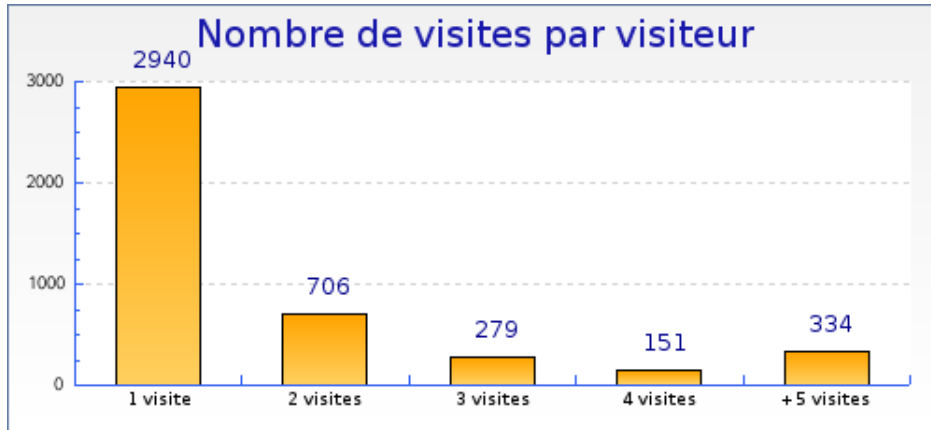

Graphique récapitulatif des statistiques

Graphique de bilan à long terme

Graphique des durées des visites par visiteur

Graphique des visites par heure du serveur

forumpanhard - Informations visites

Mois de Octobre 2008

Graphique des visites par heure du visiteur

forumpanhard - Fréquence des visites

Mois de Octobre 2008

Statistiques

Pour la période sélectionnée	
Nouveaux visiteurs	2940
Visiteurs connus	1470
Taux de retour	33%
Nombre de visites par visiteur	1.9 visite

Nouveaux visiteurs et visiteurs connus

	Visiteurs connus	Nouvelles visites
Visites	4176 (49%)	4404 (51%)
Pages vues	54558 (48%)	58080 (52%)
Pages vues par visiteur	13.1	13.2
Temps moyen de visite	13min 39s	11min 6s
Temps moyen par page vue	1min 2s	50 s
Taux de visites à une page	12%	20%

Graphique des nouveaux visiteurs et visiteurs connus

forumpanhard - Fréquence des visites

Mois de Octobre 2008

Graphique des visites par visiteur

forumpanhard - Informations pages vues

Mois de Octobre 2008