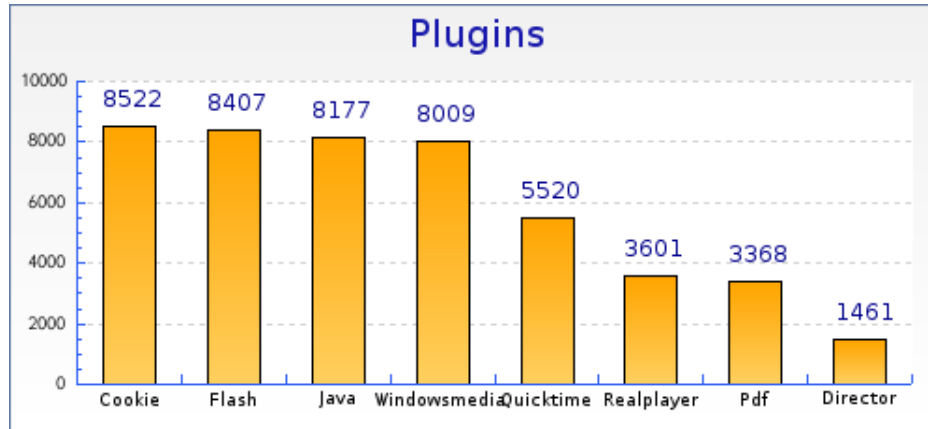

forumpanhard - Configurations visiteurs

Mois de Octobre 2008

Résolutions

Résolutions	Nombre
1024x768	3761 (43.8 %)
1280x1024	1497 (17.4 %)
1280x800	742 (8.6 %)
1440x900	653 (7.6 %)
1680x1050	491 (5.7 %)
800x600	421 (4.9 %)
1152x864	377 (4.4 %)
1600x1200	283 (3.3 %)
1920x1200	131 (1.5 %)
1280x768	96 (1.1 %)

Intérêts par résolution

Intérêts par résolution	Nombre	Pages par visite	Pages par visite significative	Taux de visites à une page	Temps moyen de visite
1024x768	3761	13.0	15.0	14 %	00:12:17
1280x1024	1497	12.2	14.7	19 %	00:10:32
1280x800	742	12.3	14.6	17 %	00:10:53
1440x900	653	16.0	19.3	18 %	00:15:55
1680x1050	491	18.5	21.5	14 %	00:25:31
800x600	421	9.0	11.7	25 %	00:08:33
1152x864	377	12.4	14.2	14 %	00:08:45
1600x1200	283	15.6	17.6	12 %	00:10:52
1920x1200	131	8.8	10.3	16 %	00:06:23
1280x768	96	12.2	15.3	22 %	00:10:02