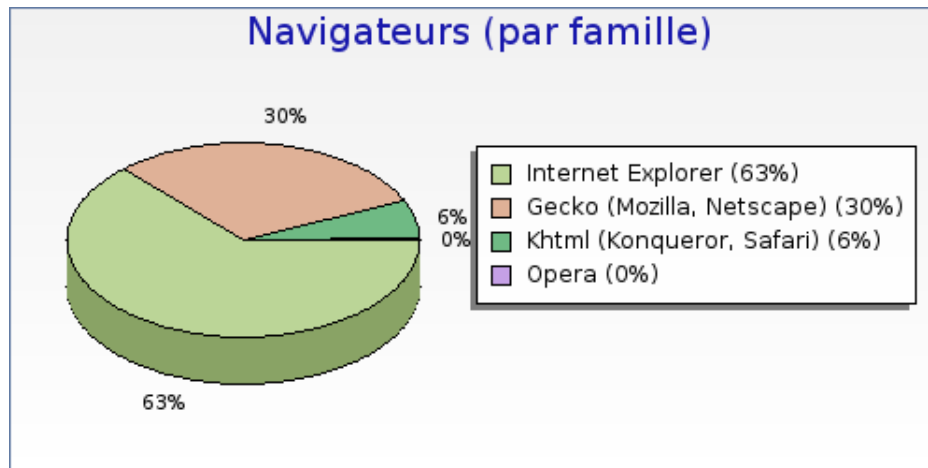

Intérêts par système d'exploitation

Intérêts par système d'exploitation	Nombre	Pages par visite	Pages par visite significative	Taux de visites à une page	Temps moyen de visite
 Windows XP	6173	12.8	15.0	16 %	00:11:29
 Windows Vista	895	12.0	14.6	19 %	00:10:19
 Mac OS	644	20.0	23.4	15 %	00:23:36
 Linux	477	15.1	17.4	14 %	00:16:38
 Windows 2000	305	7.5	8.9	17 %	00:07:29

forumpanhard - Configurations visiteurs

Mois de Octobre 2008

Navigateurs (par famille)

Navigateurs (par famille)	Nombre
Internet Explorer	5425 (63.2 %)
Gecko (Mozilla, Netscape)	2602 (30.3 %)
Khtml (Konqueror, Safari)	526 (6.1 %)
Opera	27 (0.3 %)