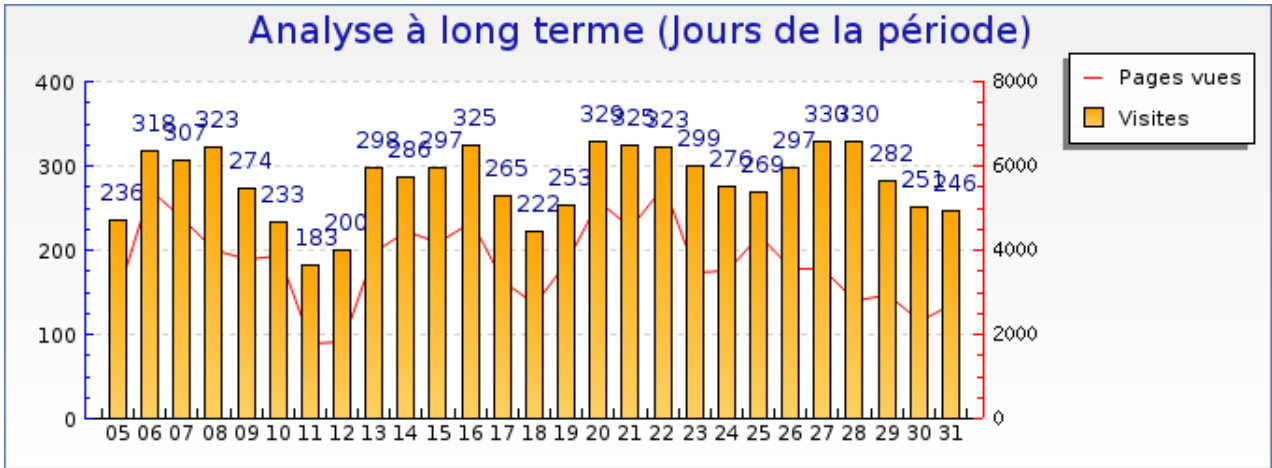

Mois de Octobre 2008

Statistiques

Pour la période sélectionnée	
Visites	8580
Visiteurs uniques	4410
Pages vues	112638
Pages vues par visiteur	25.5
Pages par visite significative	15.5
Temps moyen de visite	12min 21s
Temps moyen par page vue	56 s
Taux de visites à une page	16%
Visites par jour (moyenne)	276

Récapitulatifs sur la période

	Février 2008	Mars 2008	Avril 2008	Mai 2008	Juin 2008	Juillet 2008	Août 2008	Septembre 2008	Octobre 2008
Visites	+ 41% (6093)	+ 23% (6961)	+ 30% (6616)	+ 21% (7063)	+ 23% (6992)	+ 37% (6262)	+ 44% (5948)	+ 29% (6672)	+ 0% (8580)
Pages vues	+ 89% (59453)	+ 59% (70878)	+ 50% (74965)	+ 37% (81989)	+ 53% (73687)	+ 76% (64032)	+ 97% (57112)	+ 72% (65438)	+ 0% (112638)

Graphique récapitulatif des statistiques

Graphique de bilan à long terme

Graphique des durées des visites par visiteur

Graphique des visites par heure du serveur

forumpanhard - Informations visites

Mois de Octobre 2008