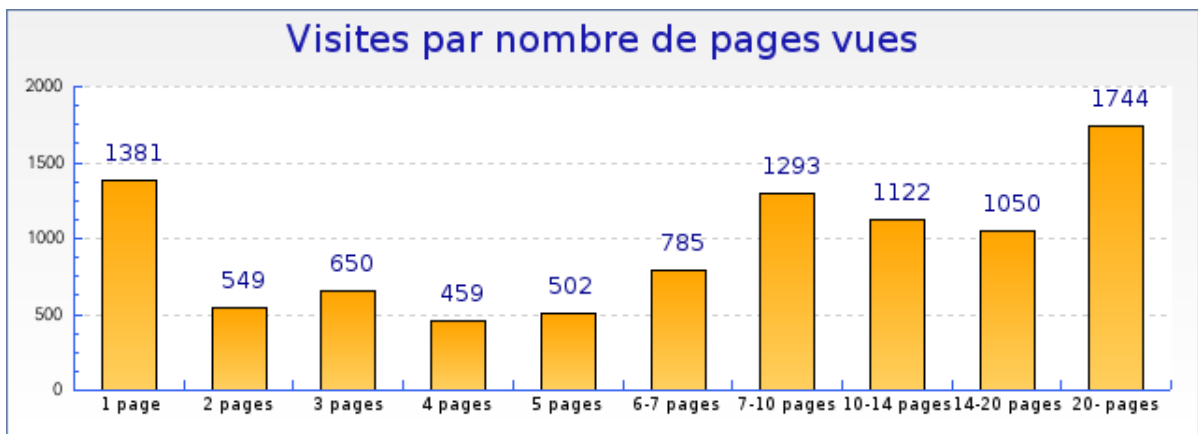

Graphique récapitulatif des statistiques

Graphique de bilan à long terme

Graphique des durées des visites par visiteur

Graphique des visites par heure du serveur

forumpanhard - Informations visites

Mois de Octobre 2008

Graphique des nouveaux visiteurs et visiteurs connus

forumpanhard - Fréquence des visites

Mois de Octobre 2008

Graphique des visites par visiteur

forumpanhard - Informations pages vues

Mois de Octobre 2008

	Octobre 2008	Septembre 2008	Août 2008
Pages vues	112638	65438	57112
Pages vues différentes	26170	17795	17024
Record de pages vues pour 1 visiteur	509	187	226

Pages vues

Temps par page

Temps total	Temps moyen
-------------	-------------

Graphique des visites par nombre de pages vues

forumpanhard - Suivi du visiteur

Mois de Octobre 2008

Pages d'entrées

Hits d'entrée

Pages de sortie

Hits de sortie

Taux de sortie