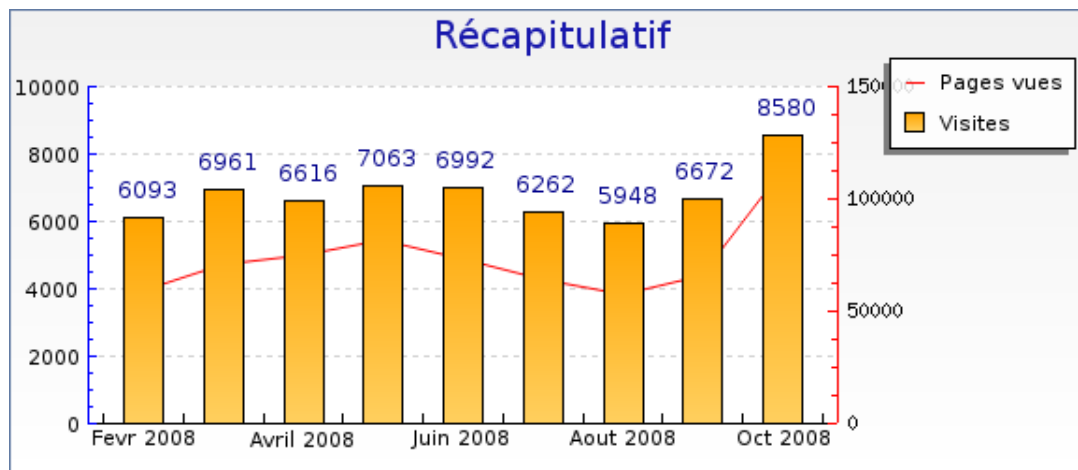

forumpanhard - Bilan multi-sites

Mois de Octobre 2008

Site	Visites	Pages vues	Pages vues par visiteur	Temps moyen de visite	Taux de visites à une page
forumpanhard	8580	112638	25.5	12min 21s	16 %
TOTAL	8580	112638	25.5	12min 21s	16 %

Mois de Octobre 2008

Statistiques

Pour la période sélectionnée	
Visites	8580
Visiteurs uniques	4410
Pages vues	112638
Pages vues par visiteur	25.5
Pages par visite significative	15.5
Temps moyen de visite	12min 21s
Temps moyen par page vue	56 s
Taux de visites à une page	16%
Visites par jour (moyenne)	276

Récapitulatifs sur la période

	Février 2008	Mars 2008	Avril 2008	Mai 2008	Juin 2008	Juillet 2008	Août 2008	Septembre 2008	Octobre 2008
Visites	+ 41% (6093)	+ 23% (6961)	+ 30% (6616)	+ 21% (7063)	+ 23% (6992)	+ 37% (6262)	+ 44% (5948)	+ 29% (6672)	+ 0% (8580)
Pages vues	+ 89% (59453)	+ 59% (70878)	+ 50% (74965)	+ 37% (81989)	+ 53% (73687)	+ 76% (64032)	+ 97% (57112)	+ 72% (65438)	+ 0% (112638)

Graphique récapitulatif des statistiques

Graphique de bilan à long terme

Graphique des durées des visites par visiteur

Graphique des visites par heure du serveur

forumpanhard - Informations visites

Mois de Octobre 2008