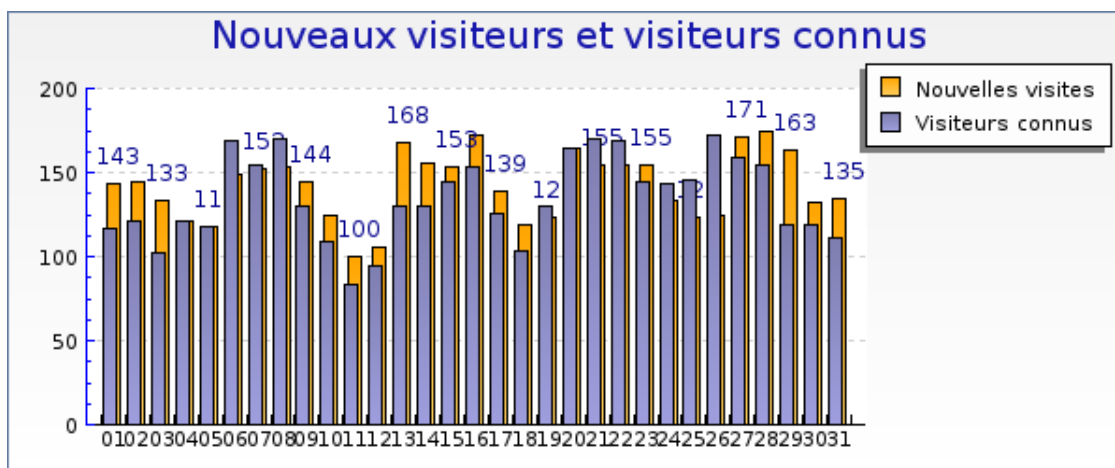

forumpanhard - Fréquence des visites

Mois de Octobre 2008

Statistiques

Pour la période sélectionnée	
Nouveaux visiteurs	2940
Visiteurs connus	1470
Taux de retour	33%
Nombre de visites par visiteur	1.9 visite

Nouveaux visiteurs et visiteurs connus

	Visiteurs connus	Nouvelles visites
Visites	4176 (49%)	4404 (51%)
Pages vues	54558 (48%)	58080 (52%)
Pages vues par visiteur	13.1	13.2
Temps moyen de visite	13min 39s	11min 6s
Temps moyen par page vue	1min 2s	50 s
Taux de visites à une page	12%	20%

Graphique des nouveaux visiteurs et visiteurs connus