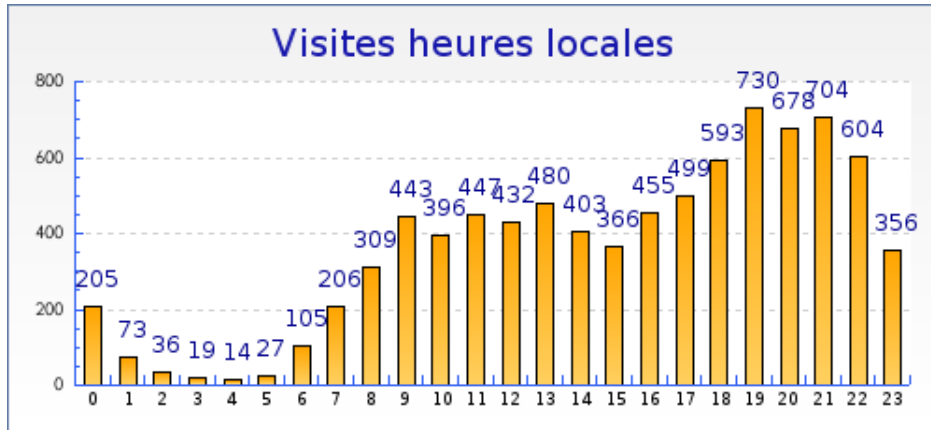

Récapitulatifs sur la période

	Février 2008	Mars 2008	Avril 2008	Mai 2008	Juin 2008	Juillet 2008	Août 2008	Septembre 2008	Octobre 2008
Visites	+ 41% (6093)	+ 23% (6961)	+ 30% (6616)	+ 21% (7063)	+ 23% (6992)	+ 37% (6262)	+ 44% (5948)	+ 29% (6672)	+ 0% (8580)
Pages vues	+ 89% (59453)	+ 59% (70878)	+ 50% (74965)	+ 37% (81989)	+ 53% (73687)	+ 76% (64032)	+ 97% (57112)	+ 72% (65438)	+ 0% (112638)

Graphique récapitulatif des statistiques

Graphique de bilan à long terme

Graphique des durées des visites par visiteur

Graphique des visites par heure du serveur

forumpanhard - Informations visites

Mois de Octobre 2008

Graphique des visites par heure du visiteur

forumpanhard - Fréquence des visites

Mois de Octobre 2008

Statistiques

Pour la période sélectionnée	
Nouveaux visiteurs	2940
Visiteurs connus	1470
Taux de retour	33%
Nombre de visites par visiteur	1.9 visite

Nouveaux visiteurs et visiteurs connus

	Visiteurs connus	Nouvelles visites
Visites	4176 (49%)	4404 (51%)
Pages vues	54558 (48%)	58080 (52%)
Pages vues par visiteur	13.1	13.2
Temps moyen de visite	13min 39s	11min 6s
Temps moyen par page vue	1min 2s	50 s
Taux de visites à une page	12%	20%