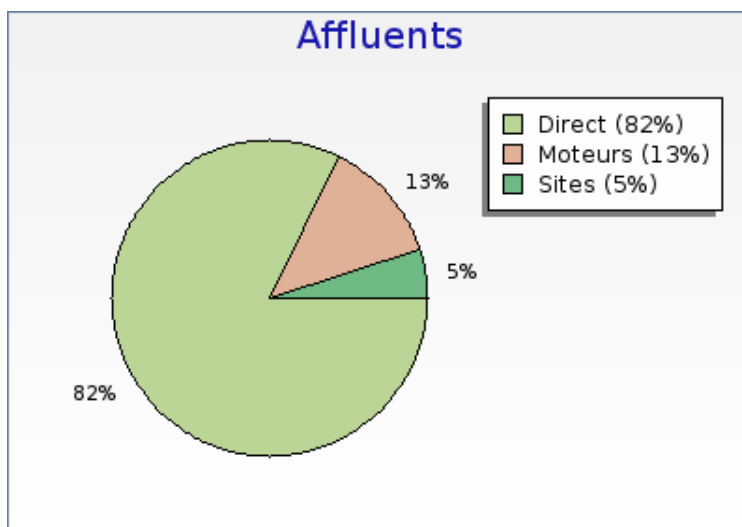

forumpanhard - Configurations visiteurs

Mois de Octobre 2008

Ecran large/normal

Ecran large/normal	Nombre
 Ecran normal	6433 (75.0 %)
 Ecran large	2142 (25.0 %)

Graphique récapitulatif des affluents

Intérêts par type d'accès