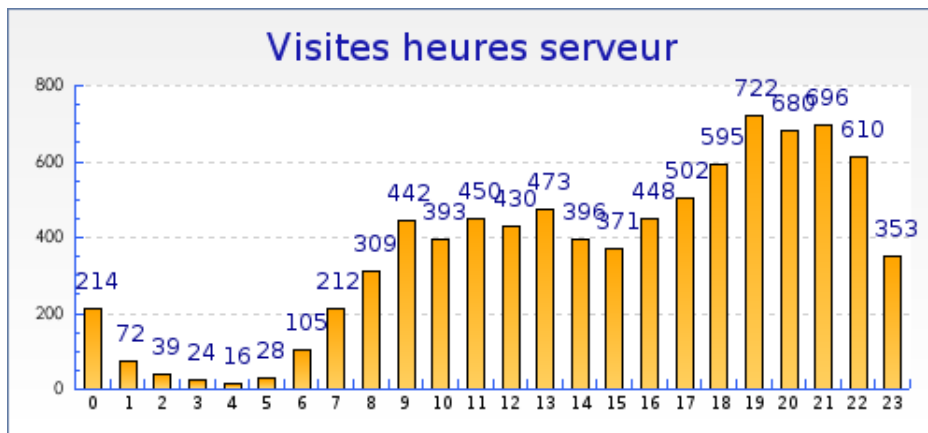

Récapitulatifs sur la période

	Février 2008	Mars 2008	Avril 2008	Mai 2008	Juin 2008	Juillet 2008	Août 2008	Septembre 2008	Octobre 2008
Visites	+ 41% (6093)	+ 23% (6961)	+ 30% (6616)	+ 21% (7063)	+ 23% (6992)	+ 37% (6262)	+ 44% (5948)	+ 29% (6672)	+ 0% (8580)
Pages vues	+ 89% (59453)	+ 59% (70878)	+ 50% (74965)	+ 37% (81989)	+ 53% (73687)	+ 76% (64032)	+ 97% (57112)	+ 72% (65438)	+ 0% (112638)

Graphique récapitulatif des statistiques

Graphique de bilan à long terme

Graphique des durées des visites par visiteur

Graphique des visites par heure du serveur

forumpanhard - Informations visites

Mois de Octobre 2008

Graphique des visites par heure du visiteur

forumpanhard - Fréquence des visites

Mois de Octobre 2008

Statistiques

Pour la période sélectionnée	
Nouveaux visiteurs	2940
Visiteurs connus	1470
Taux de retour	33%
Nombre de visites par visiteur	1.9 visite

Nouveaux visiteurs et visiteurs connus

	Visiteurs connus	Nouvelles visites
Visites	4176 (49%)	4404 (51%)
Pages vues	54558 (48%)	58080 (52%)
Pages vues par visiteur	13.1	13.2
Temps moyen de visite	13min 39s	11min 6s
Temps moyen par page vue	1min 2s	50 s
Taux de visites à une page	12%	20%