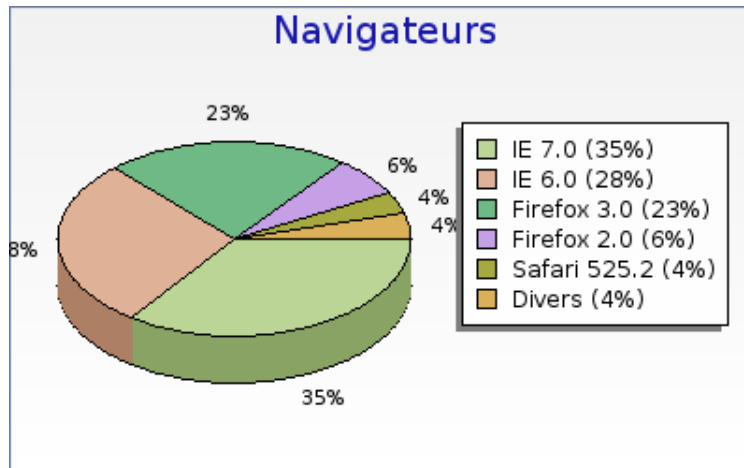

forumpanhard - Configurations visiteurs

Mois de Octobre 2008

Navigateurs (par famille)

Navigateurs (par famille)	Nombre
Internet Explorer	5425 (63.2 %)
Gecko (Mozilla, Netscape)	2602 (30.3 %)
Khtml (Konqueror, Safari)	526 (6.1 %)
Opera	27 (0.3 %)

Navigateurs

Navigateurs	Nombre
Internet Explorer 7.0	3011 (35.1 %)
Internet Explorer 6.0	2405 (28.0 %)
Firefox 3.0	1935 (22.6 %)
Firefox 2.0	554 (6.5 %)
Safari 525.2	308 (3.6 %)
Safari 525.1	163 (1.9 %)
Mozilla 5.0	86 (1.0 %)
Konqueror 3.5	33 (0.4 %)
Opera 9.5	25 (0.3 %)

forumpanhard - Configurations visiteurs

Mois de Octobre 2008

Navigateurs	Nombre
 Firefox 3.1	22 (0.3 %)

Intérêts par navigateur

Intérêts par navigateur	Nombre	Pages par visite	Pages par visite significative	Taux de visites à une page	Temps moyen de visite
 Internet Explorer 7.0	3011	12.4	14.5	16 %	00:11:29
 Internet Explorer 6.0	2405	12.7	14.7	15 %	00:10:21
 Firefox 3.0	1935	13.6	16.2	17 %	00:12:40
 Firefox 2.0	554	17.4	19.4	11 %	00:24:02
 Safari 525.2	308	16.7	20.3	19 %	00:12:37
 Safari 525.1	163	11.5	13.9	18 %	00:15:10
 Mozilla 5.0	86	11.3	12.6	12 %	00:12:50