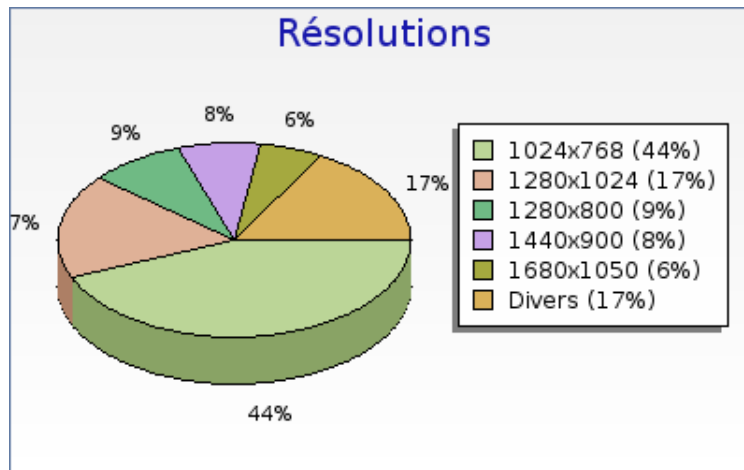

forumpanhard - Configurations visiteurs

Mois de Octobre 2008

Ecran large/normal

Ecran large/normal	Nombre
Ecran normal	6433 (75.0 %)
Ecran large	2142 (25.0 %)