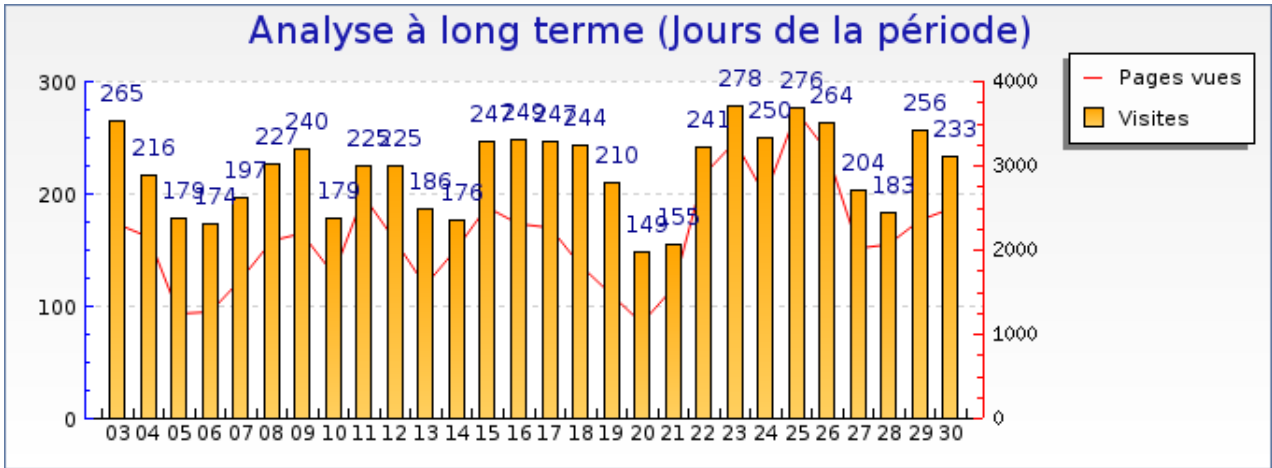

Mois de Septembre 2008

Statistiques

Pour la période sélectionnée	
Visites	6672
Visiteurs uniques	3765
Pages vues	65438
Pages vues par visiteur	17.4
Pages par visite significative	11.9
Temps moyen de visite	8min 22s
Temps moyen par page vue	51 s
Taux de visites à une page	20%
Visites par jour (moyenne)	222

Récapitulatifs sur la période

	Janvier 2008	Février 2008	Mars 2008	Avril 2008	Mai 2008	Juin 2008	Juillet 2008	Août 2008	Septembre 2008
Visites	- 0% (6691)	+ 10% (6093)	- 4% (6961)	+ 1% (6616)	- 6% (7063)	- 5% (6992)	+ 7% (6262)	+ 12% (5948)	+ 0% (6672)
Pages vues	- 3% (67135)	+ 10% (59453)	- 8% (70878)	- 13% (74965)	- 20% (81989)	- 11% (73687)	+ 2% (64032)	+ 15% (57112)	+ 0% (65438)

Graphique récapitulatif des statistiques

Graphique de bilan à long terme

Graphique des durées des visites par visiteur

Graphique des visites par heure du serveur

forumpanhard - Informations visites

Mois de Septembre 2008