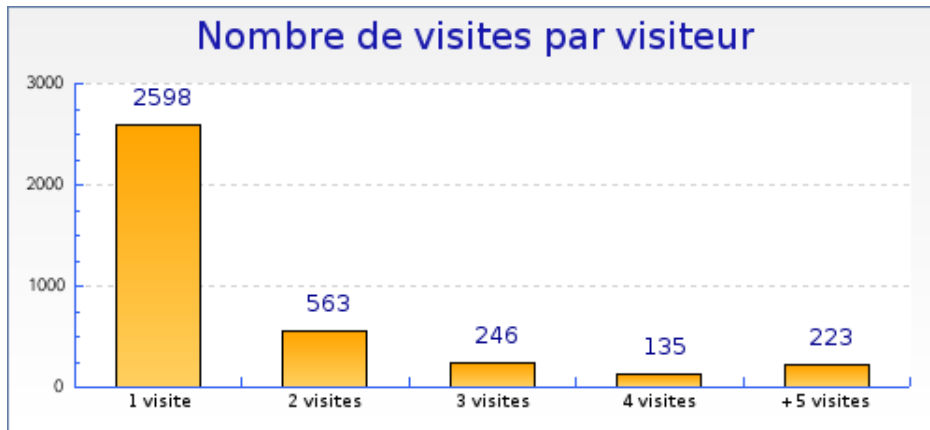

Graphique récapitulatif des statistiques

Graphique de bilan à long terme

Graphique des durées des visites par visiteur

Graphique des visites par heure du serveur

forumpanhard - Informations visites

Mois de Septembre 2008

Graphique des visites par heure du visiteur

forumpanhard - Fréquence des visites

Mois de Septembre 2008

Statistiques

Pour la période sélectionnée	
Nouveaux visiteurs	2597
Visiteurs connus	1168
Taux de retour	31%
Nombre de visites par visiteur	1.8 visite

Nouveaux visiteurs et visiteurs connus

	Visiteurs connus	Nouvelles visites
Visites	2913 (44%)	3759 (56%)
Pages vues	25309 (39%)	40129 (61%)
Pages vues par visiteur	8.7	10.7
Temps moyen de visite	8min 35s	8min 13s
Temps moyen par page vue	59 s	46 s
Taux de visites à une page	19%	20%

Graphique des nouveaux visiteurs et visiteurs connus

forumpanhard - Fréquence des visites

Mois de Septembre 2008

Graphique des visites par visiteur

forumpanhard - Informations pages vues

Mois de Septembre 2008