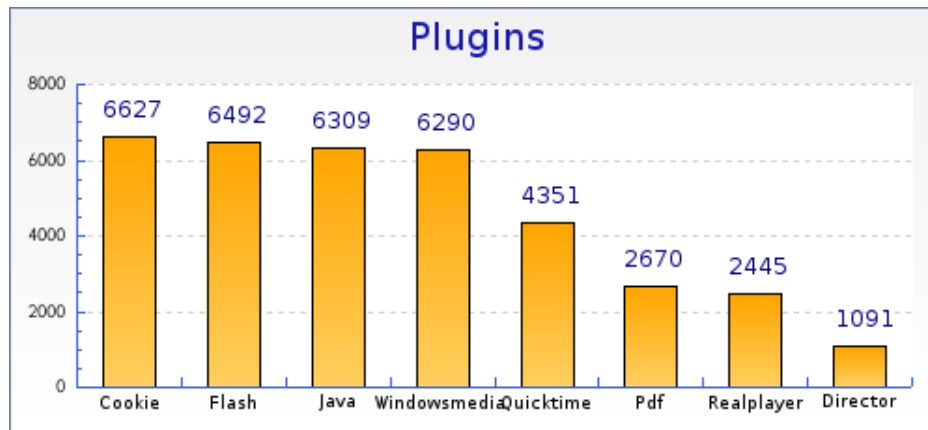

forumpanhard - Configurations visiteurs

Mois de Septembre 2008

Résolutions

Résolutions	Nombre
1024x768	3025 (45.3 %)
1280x1024	1419 (21.3 %)
1440x900	472 (7.1 %)
1280x800	447 (6.7 %)
1680x1050	352 (5.3 %)
800x600	268 (4.0 %)
1152x864	263 (3.9 %)
1600x1200	164 (2.5 %)
1920x1200	113 (1.7 %)
1280x768	57 (0.9 %)

Intérêts par résolution

Intérêts par résolution	Nombre	Pages par visite	Pages par visite significative	Taux de visites à une page	Temps moyen de visite
1024x768	3025	9.7	11.5	17 %	00:07:43
1280x1024	1419	9.3	11.7	23 %	00:07:39
1440x900	472	12.8	15.1	16 %	00:13:24
1280x800	447	9.1	10.9	19 %	00:07:03
1680x1050	352	9.3	12.3	27 %	00:11:57
800x600	268	9.2	12.8	31 %	00:07:18
1152x864	263	12.5	14.9	17 %	00:10:30
1600x1200	164	11.2	13.8	20 %	00:07:18
1920x1200	113	5.7	6.3	12 %	00:05:50