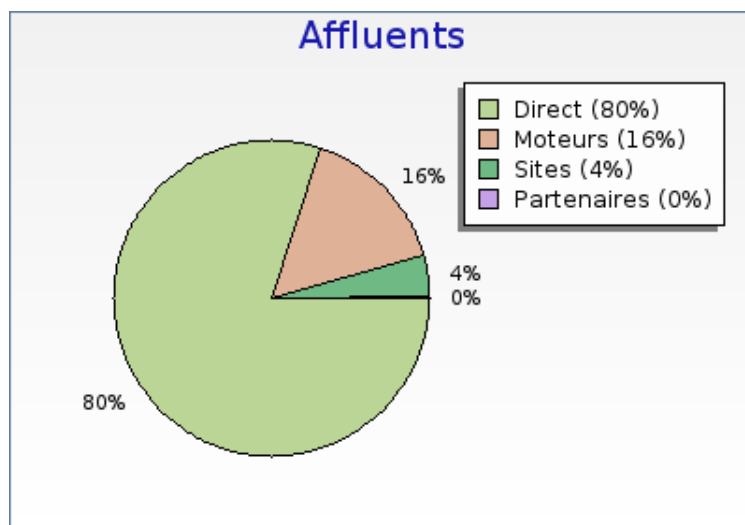

forumpanhard - Configurations visiteurs

Mois de Septembre 2008

Ecran large/normal

Ecran large/normal	Nombre
 Ecran normal	5221 (78.3 %)
 Ecran large	1451 (21.7 %)

forumpanhard - Affluents

Mois de Septembre 2008

Graphique récapitulatif des affluents

Intérêts par type d'accès

Intérêts par type d'accès	Nombre	Pages par visite	Pages par visite significative	Taux de visites à une page	Temps moyen de visite
Entrées directes	5338	10.3	11.9	15 %	00:08:47
Moteurs de recherche	1042	7.2	12.2	45 %	00:06:17
Sites internet	290	10.9	12.8	16 %	00:08:43