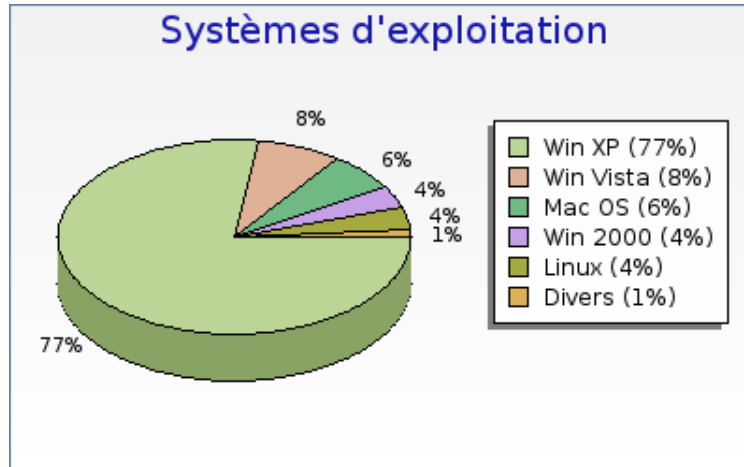

forumpanhard - Configurations visiteurs

Mois de Septembre 2008

Configurations

Configurations	Nombre
Windows XP / Internet Explorer / 1024x768	1869 (28.0 %)
Windows XP / Internet Explorer / 1280x1024	822 (12.3 %)
Windows XP / Firefox / 1024x768	785 (11.8 %)
Windows XP / Firefox / 1280x1024	352 (5.3 %)
Windows XP / Internet Explorer / 1440x900	219 (3.3 %)
Windows XP / Internet Explorer / 1152x864	214 (3.2 %)
Mac OS / Firefox / 1680x1050	211 (3.2 %)
Windows XP / Internet Explorer / 1280x800	208 (3.1 %)
Windows XP / Internet Explorer / 800x600	181 (2.7 %)
Windows XP / Internet Explorer / 1600x1200	157 (2.4 %)

Systèmes d'exploitation

Systèmes d'exploitation	Nombre
 Windows XP	5167 (77.4 %)
 Windows Vista	520 (7.8 %)
 Mac OS	411 (6.2 %)
 Windows 2000	254 (3.8 %)
 Linux	243 (3.6 %)
 Windows 98	61 (0.9 %)
 Windows Server 2003	11 (0.2 %)
 Unknown	4 (0.1 %)
 Windows NT	1 (0.0 %)

Intérêts par système d'exploitation

Intérêts par système d'exploitation	Nombre	Pages par visite	Pages par visite significative	Taux de visites à une page	Temps moyen de visite
 Windows XP	5167	9.8	11.9	19 %	00:08:16
 Windows Vista	520	10.7	13.8	24 %	00:08:22
 Mac OS	411	9.6	11.9	22 %	00:11:27
 Windows 2000	254	6.3	7.1	14 %	00:04:51
 Linux	243	13.1	16.4	21 %	00:10:32

forumpanhard - Configurations visiteurs

Mois de Septembre 2008

Navigateurs (par famille)

Navigateurs (par famille)	Nombre
Internet Explorer	4388 (65.8 %)
Gecko (Mozilla, Netscape)	2083 (31.2 %)
Khtml (Konqueror, Safari)	197 (3.0 %)
Opera	4 (0.1 %)