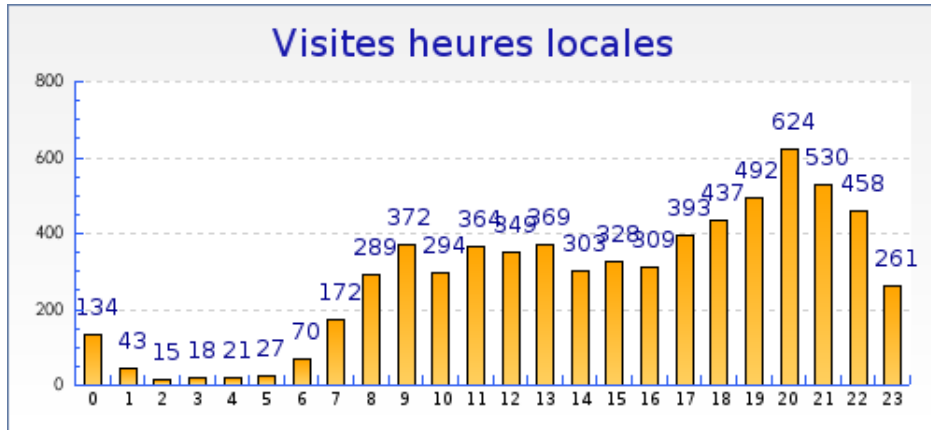

Récapitulatifs sur la période

	Janvier 2008	Février 2008	Mars 2008	Avril 2008	Mai 2008	Juin 2008	Juillet 2008	Août 2008	Septembre 2008
Visites	- 0% (6691)	+ 10% (6093)	- 4% (6961)	+ 1% (6616)	- 6% (7063)	- 5% (6992)	+ 7% (6262)	+ 12% (5948)	+ 0% (6672)
Pages vues	- 3% (67135)	+ 10% (59453)	- 8% (70878)	- 13% (74965)	- 20% (81989)	- 11% (73687)	+ 2% (64032)	+ 15% (57112)	+ 0% (65438)

Graphique récapitulatif des statistiques

Graphique de bilan à long terme

Graphique des durées des visites par visiteur

Graphique des visites par heure du serveur

forumpanhard - Informations visites

Mois de Septembre 2008

Graphique des visites par heure du visiteur

forumpanhard - Fréquence des visites

Mois de Septembre 2008

Statistiques

Pour la période sélectionnée	
Nouveaux visiteurs	2597
Visiteurs connus	1168
Taux de retour	31%
Nombre de visites par visiteur	1.8 visite

Nouveaux visiteurs et visiteurs connus

	Visiteurs connus	Nouvelles visites
Visites	2913 (44%)	3759 (56%)
Pages vues	25309 (39%)	40129 (61%)
Pages vues par visiteur	8.7	10.7
Temps moyen de visite	8min 35s	8min 13s
Temps moyen par page vue	59 s	46 s
Taux de visites à une page	19%	20%