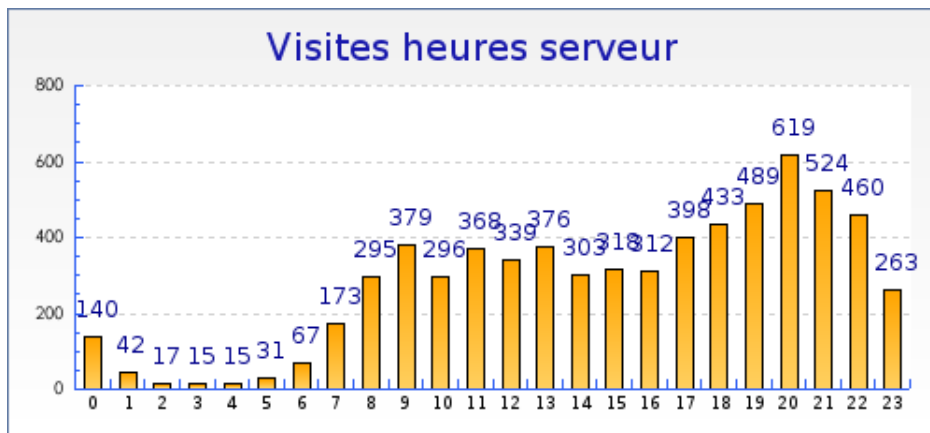

Récapitulatifs sur la période

	Janvier 2008	Février 2008	Mars 2008	Avril 2008	Mai 2008	Juin 2008	Juillet 2008	Août 2008	Septembre 2008
Visites	- 0% (6691)	+ 10% (6093)	- 4% (6961)	+ 1% (6616)	- 6% (7063)	- 5% (6992)	+ 7% (6262)	+ 12% (5948)	+ 0% (6672)
Pages vues	- 3% (67135)	+ 10% (59453)	- 8% (70878)	- 13% (74965)	- 20% (81989)	- 11% (73687)	+ 2% (64032)	+ 15% (57112)	+ 0% (65438)

Graphique récapitulatif des statistiques

Graphique de bilan à long terme

Graphique des durées des visites par visiteur

Graphique des visites par heure du serveur

forumpanhard - Informations visites

Mois de Septembre 2008

Graphique des visites par heure du visiteur

forumpanhard - Fréquence des visites

Mois de Septembre 2008

Statistiques

Pour la période sélectionnée	
Nouveaux visiteurs	2597
Visiteurs connus	1168
Taux de retour	31%
Nombre de visites par visiteur	1.8 visite

Nouveaux visiteurs et visiteurs connus

	Visiteurs connus	Nouvelles visites
Visites	2913 (44%)	3759 (56%)
Pages vues	25309 (39%)	40129 (61%)
Pages vues par visiteur	8.7	10.7
Temps moyen de visite	8min 35s	8min 13s
Temps moyen par page vue	59 s	46 s
Taux de visites à une page	19%	20%