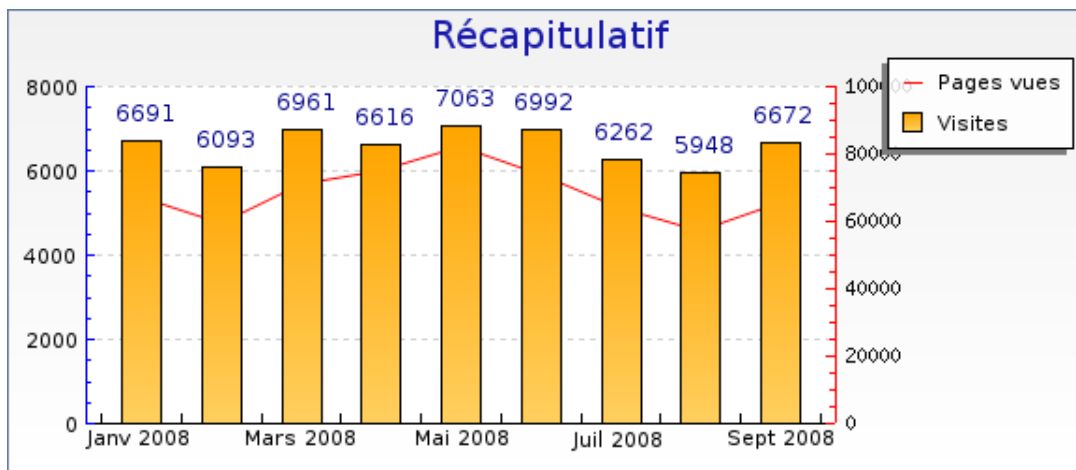

Mois de Septembre 2008

Statistiques

Pour la période sélectionnée	
Visites	6672
Visiteurs uniques	3765
Pages vues	65438
Pages vues par visiteur	17.4
Pages par visite significative	11.9
Temps moyen de visite	8min 22s
Temps moyen par page vue	51 s
Taux de visites à une page	20%
Visites par jour (moyenne)	222

Récapitulatifs sur la période

	Janvier 2008	Février 2008	Mars 2008	Avril 2008	Mai 2008	Juin 2008	Juillet 2008	Août 2008	Septembre 2008
Visites	- 0% (6691)	+ 10% (6093)	- 4% (6961)	+ 1% (6616)	- 6% (7063)	- 5% (6992)	+ 7% (6262)	+ 12% (5948)	+ 0% (6672)
Pages vues	- 3% (67135)	+ 10% (59453)	- 8% (70878)	- 13% (74965)	- 20% (81989)	- 11% (73687)	+ 2% (64032)	+ 15% (57112)	+ 0% (65438)

Graphique récapitulatif des statistiques

Graphique de bilan à long terme

Graphique des durées des visites par visiteur

Graphique des visites par heure du serveur

forumpanhard - Informations visites

Mois de Septembre 2008

Graphique des visites par heure du visiteur

forumpanhard - Fréquence des visites

Mois de Septembre 2008

Statistiques

Pour la période sélectionnée	
Nouveaux visiteurs	2597
Visiteurs connus	1168
Taux de retour	31%
Nombre de visites par visiteur	1.8 visite