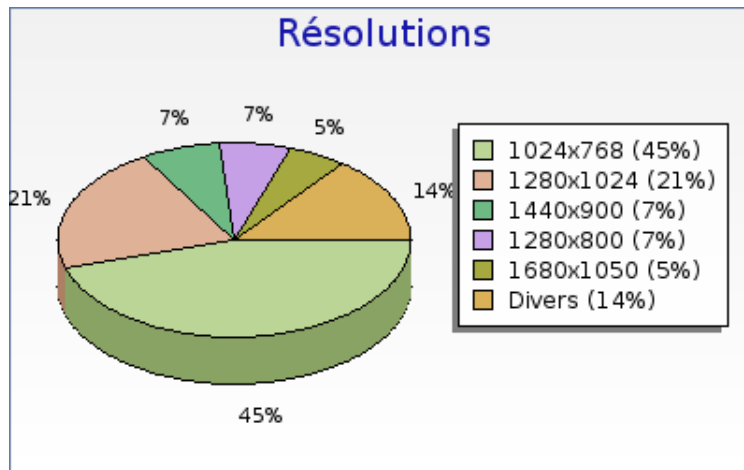

forumpanhard - Configurations visiteurs

Mois de Septembre 2008

Ecran large/normal

Ecran large/normal	Nombre
Ecran normal	5221 (78.3 %)
Ecran large	1451 (21.7 %)