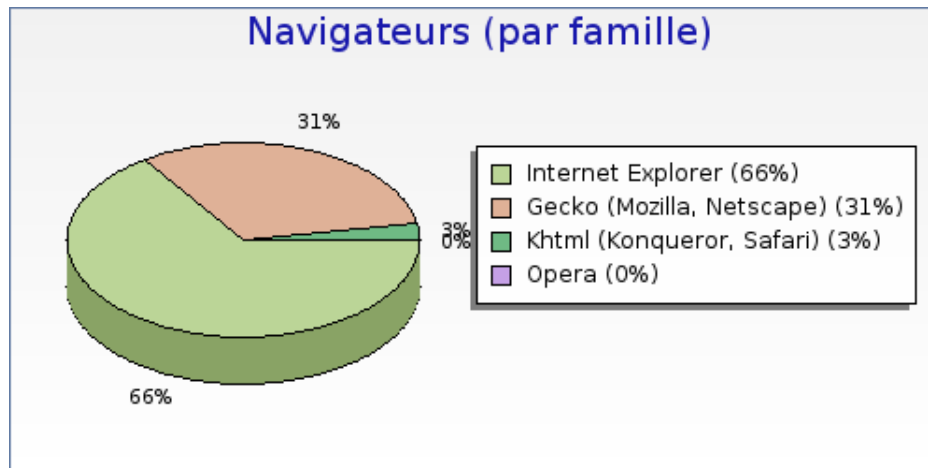

Intérêts par système d'exploitation

Intérêts par système d'exploitation	Nombre	Pages par visite	Pages par visite significative	Taux de visites à une page	Temps moyen de visite
 Windows XP	5167	9.8	11.9	19 %	00:08:16
 Windows Vista	520	10.7	13.8	24 %	00:08:22
 Mac OS	411	9.6	11.9	22 %	00:11:27
 Windows 2000	254	6.3	7.1	14 %	00:04:51
 Linux	243	13.1	16.4	21 %	00:10:32

forumpanhard - Configurations visiteurs

Mois de Septembre 2008

Navigateurs (par famille)

Navigateurs (par famille)	Nombre
Internet Explorer	4388 (65.8 %)
Gecko (Mozilla, Netscape)	2083 (31.2 %)
Khtml (Konqueror, Safari)	197 (3.0 %)
Opera	4 (0.1 %)