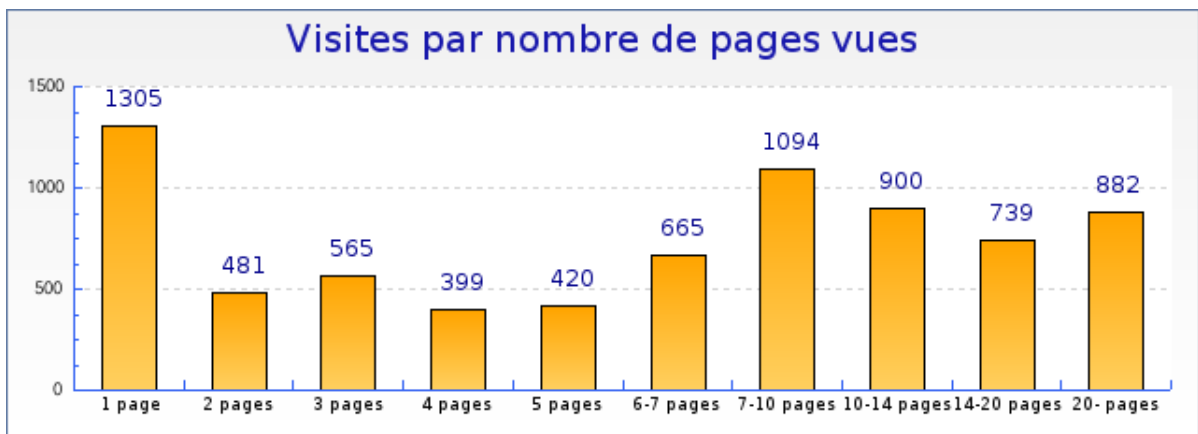

Nouveaux visiteurs et visiteurs connus

	Visiteurs connus	Nouvelles visites
Visites	2913 (44%)	3759 (56%)
Pages vues	25309 (39%)	40129 (61%)
Pages vues par visiteur	8.7	10.7
Temps moyen de visite	8min 35s	8min 13s
Temps moyen par page vue	59 s	46 s
Taux de visites à une page	19%	20%

Graphique des nouveaux visiteurs et visiteurs connus

forumpanhard - Fréquence des visites

Mois de Septembre 2008

Graphique des visites par visiteur

forumpanhard - Informations pages vues

Mois de Septembre 2008

	Septembre 2008	Août 2008	Juillet 2008
Pages vues	65438	57112	64032
Pages vues différentes	17795	17024	17115
Record de pages vues pour 1 visiteur	187	226	196

Pages vues

Temps par page

Temps total	Temps moyen
-------------	-------------

Graphique des visites par nombre de pages vues

forumpanhard - Suivi du visiteur

Mois de Septembre 2008

Pages d'entrées

Hits d'entrée

Pages de sortie

Hits de sortie

Taux de sortie