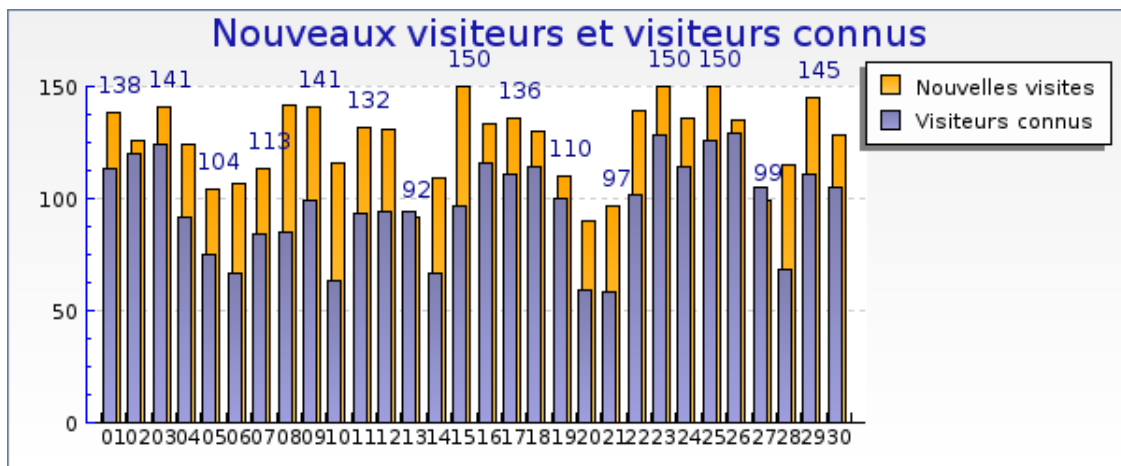

forumpanhard - Fréquence des visites

Mois de Septembre 2008

Statistiques

Pour la période sélectionnée	
Nouveaux visiteurs	2597
Visiteurs connus	1168
Taux de retour	31%
Nombre de visites par visiteur	1.8 visite

Nouveaux visiteurs et visiteurs connus

	Visiteurs connus	Nouvelles visites
Visites	2913 (44%)	3759 (56%)
Pages vues	25309 (39%)	40129 (61%)
Pages vues par visiteur	8.7	10.7
Temps moyen de visite	8min 35s	8min 13s
Temps moyen par page vue	59 s	46 s
Taux de visites à une page	19%	20%

Graphique des nouveaux visiteurs et visiteurs connus