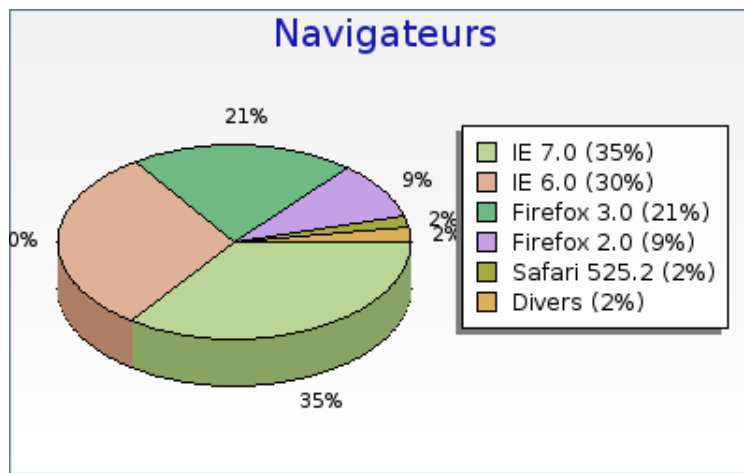

forumpanhard - Configurations visiteurs

Mois de Septembre 2008

Navigateurs (par famille)

Navigateurs (par famille)	Nombre
Internet Explorer	4388 (65.8 %)
Gecko (Mozilla, Netscape)	2083 (31.2 %)
Khtml (Konqueror, Safari)	197 (3.0 %)
Opera	4 (0.1 %)

Navigateurs

Navigateurs	Nombre
Internet Explorer 7.0	2351 (35.2 %)
Internet Explorer 6.0	2024 (30.3 %)
Firefox 3.0	1384 (20.7 %)
Firefox 2.0	622 (9.3 %)
Safari 525.2	130 (1.9 %)
Mozilla 5.0	47 (0.7 %)
Konqueror 3.5	30 (0.4 %)
Safari 525.1	27 (0.4 %)
Internet Explorer 5.0	11 (0.2 %)

forumpanhard - Configurations visiteurs

Mois de Septembre 2008

Navigateurs	Nombre
 Firefox 1.0	9 (0.1 %)

Intérêts par navigateur

Intérêts par navigateur	Nombre	Pages par visite	Pages par visite significative	Taux de visites à une page	Temps moyen de visite
 Internet Explorer 7.0	2351	10.1	12.3	19 %	00:09:26
 Internet Explorer 6.0	2024	9.5	11.5	19 %	00:06:47
 Firefox 3.0	1384	10.4	12.8	20 %	00:08:31
 Firefox 2.0	622	8.9	10.8	20 %	00:10:17
 Safari 525.2	130	9.9	11.1	12 %	00:06:56