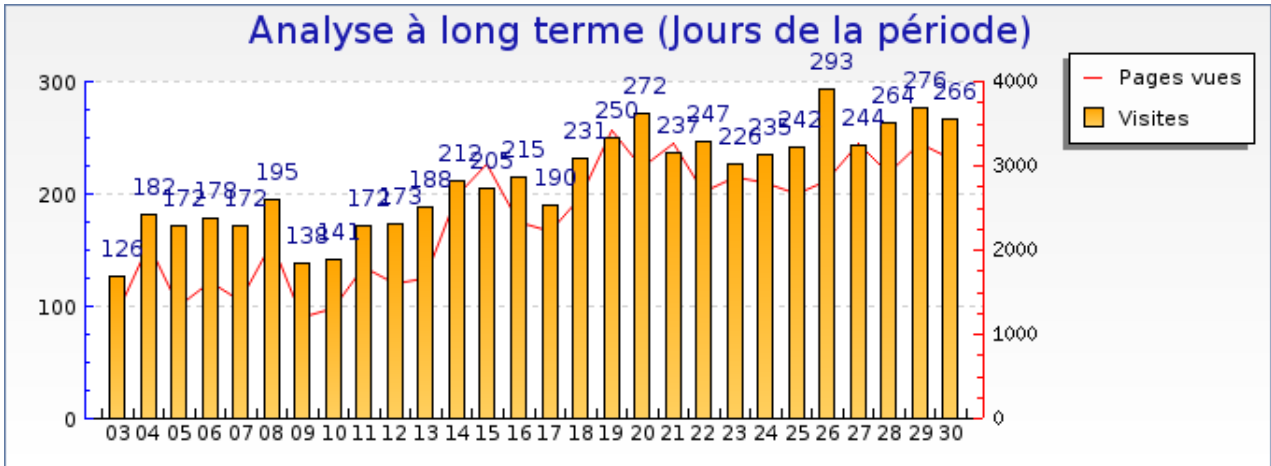

### Statistiques

Pour la période sélectionnée	
Visites	<b>6274</b>
Visiteurs uniques	<b>3308</b>
Pages vues	<b>68707</b>
Pages vues par visiteur	<b>20.8</b>
Pages par visite significative	<b>13.3</b>
Temps moyen de visite	<b>9min 41s</b>
Temps moyen par page vue	<b>53 s</b>
Taux de visites à une page	<b>19%</b>
Visites par jour (moyenne)	<b>209</b>

### Récapitulatifs sur la période

	Mars 2007	Avril 2007	Mai 2007	Juin 2007	Juillet 2007	Août 2007	Septembre 2007	Octobre 2007	Novembre 2007
<b>Visites</b>	Aucune visite	Aucune visite	Aucune visite	Aucune visite	Aucune visite	Aucune visite	+ 42% (4419)	+ 19% (5275)	+ 0% (6274)
<b>Pages vues</b>	Aucune visite	Aucune visite	Aucune visite	Aucune visite	Aucune visite	Aucune visite	+ 37% (50050)	+ 5% (65221)	+ 0% (68707)

### Graphique récapitulatif des statistiques

### Graphique de bilan à long terme