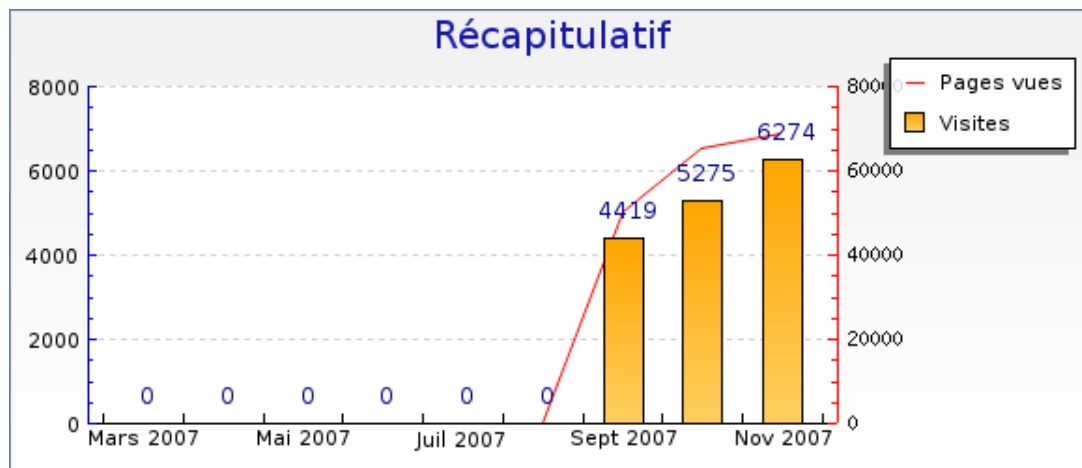

forumpanhard - Informations visites

Mois de Novembre 2007

Statistiques

Pour la période sélectionnée	
Visites	6274
Visiteurs uniques	3308
Pages vues	68707
Pages vues par visiteur	20.8
Pages par visite significative	13.3
Temps moyen de visite	9min 41s
Temps moyen par page vue	53 s
Taux de visites à une page	19%
Visites par jour (moyenne)	209

Récapitulatifs sur la période

	Mars 2007	Avril 2007	Mai 2007	Juin 2007	Juillet 2007	Août 2007	Septembre 2007	Octobre 2007	Novembre 2007
Visites	Aucune visite	Aucune visite	Aucune visite	Aucune visite	Aucune visite	Aucune visite	+ 42% (4419)	+ 19% (5275)	+ 0% (6274)
Pages vues	Aucune visite	Aucune visite	Aucune visite	Aucune visite	Aucune visite	Aucune visite	+ 37% (50050)	+ 5% (65221)	+ 0% (68707)

Graphique récapitulatif des statistiques