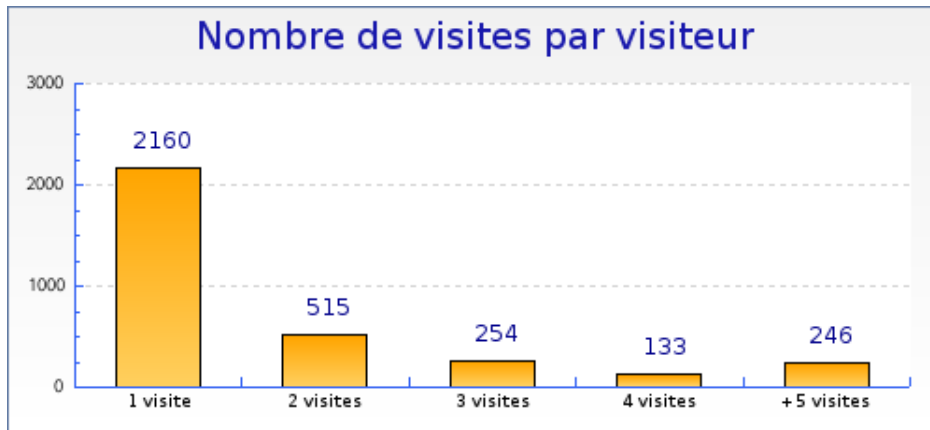

forumpanhard - Fréquence des visites

Mois de Novembre 2007

Graphique des visites par visiteur