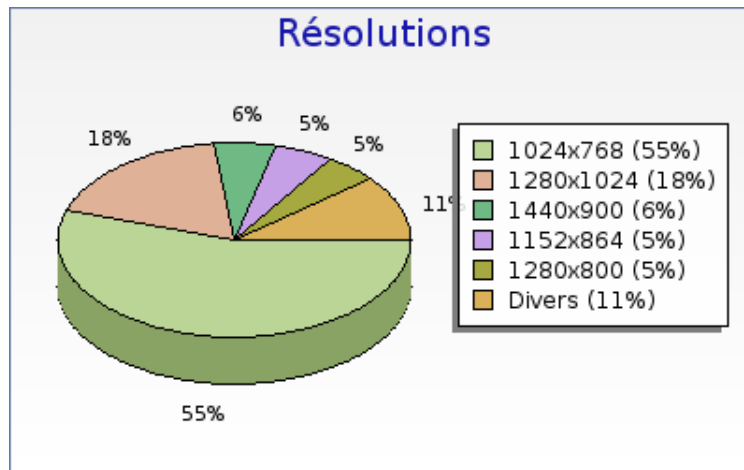

forumpanhard - Configurations visiteurs

Mois de Novembre 2007

Ecran large/normal

Ecran large/normal	Nombre
Ecran normal	5392 (85.9 %)
Ecran large	882 (14.1 %)