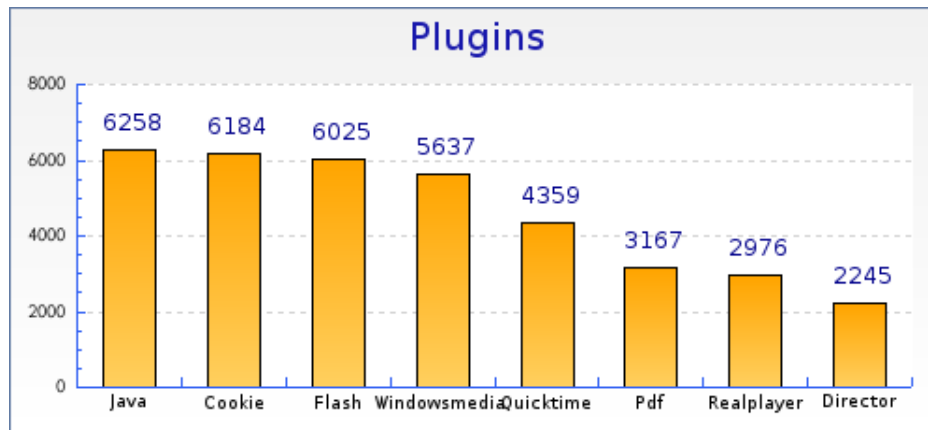

forumpanhard - Configurations visiteurs

Mois de Novembre 2007

Résolutions

Résolutions	Nombre
1024x768	3457 (55.1 %)
1280x1024	1137 (18.1 %)
1440x900	359 (5.7 %)
1152x864	345 (5.5 %)
1280x800	313 (5.0 %)
800x600	293 (4.7 %)
1680x1050	186 (3.0 %)
1600x1200	77 (1.2 %)
1400x1050	51 (0.8 %)
1280x960	15 (0.2 %)

Intérêts par résolution

Intérêts par résolution	Nombre	Pages par visite	Pages par visite significative	Taux de visites à une page	Temps moyen de visite
1024x768	3457	11.2	13.3	17 %	00:09:40
1280x1024	1137	11.0	13.8	22 %	00:09:36
1440x900	359	13.4	16.8	22 %	00:16:38
1152x864	345	9.8	11.4	16 %	00:07:36
1280x800	313	10.5	13.4	23 %	00:09:32
800x600	293	7.6	9.8	25 %	00:06:09
1680x1050	186	10.1	12.4	20 %	00:09:31
1600x1200	77	14.2	16.2	13 %	00:07:27