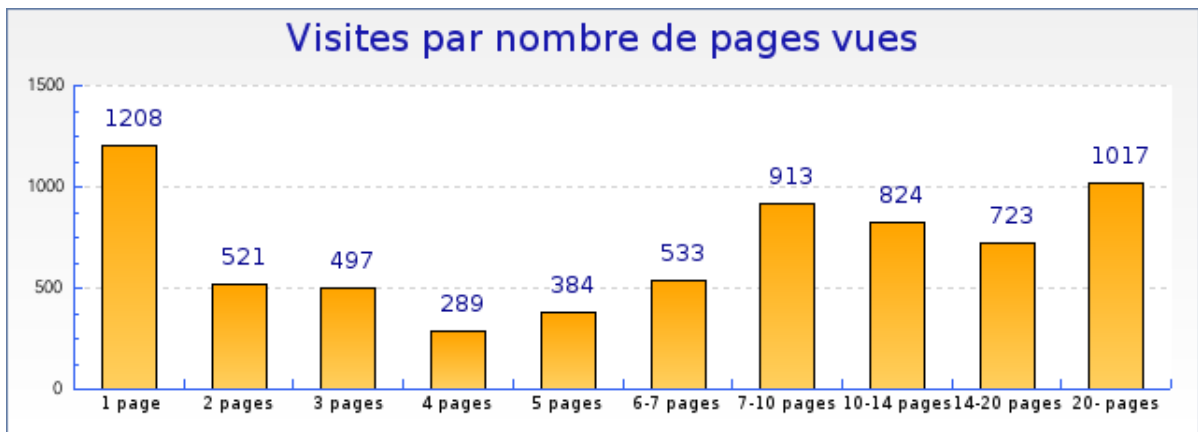

### Graphique des visites par visiteur

## forumpanhard - Informations pages vues

Mois de Novembre 2007

	Novembre 2007	Octobre 2007	Septembre 2007
Pages vues	68707	65221	50050
Pages vues différentes	17919	16513	13220
Record de pages vues pour 1 visiteur	168	425	295

### Pages vues

+ forum	68483	+ 5% (65013)	+ 37% (49965)
---------	-------	--------------	---------------

### Graphique des visites par nombre de pages vues