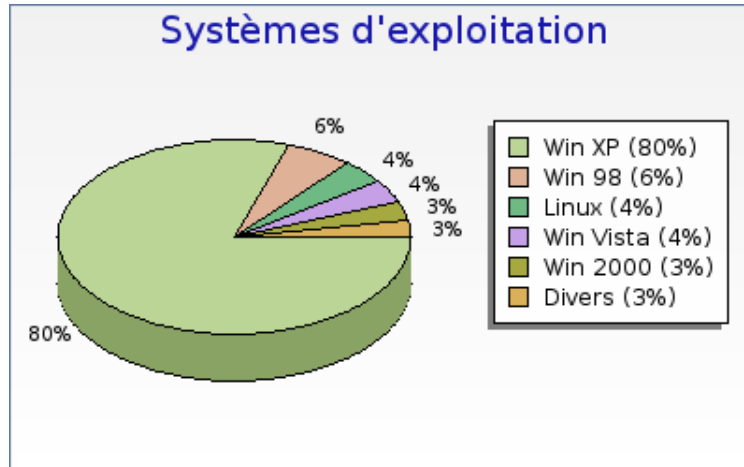

forumpanhard - Configurations visiteurs

Mois de Novembre 2007

Navigateurs (par famille)

Navigateurs (par famille)	Nombre
Internet Explorer	4148 (66.1 %)
Gecko (Mozilla, Netscape)	1949 (31.1 %)
Khtml (Konqueror, Safari)	152 (2.4 %)
Opera	23 (0.4 %)