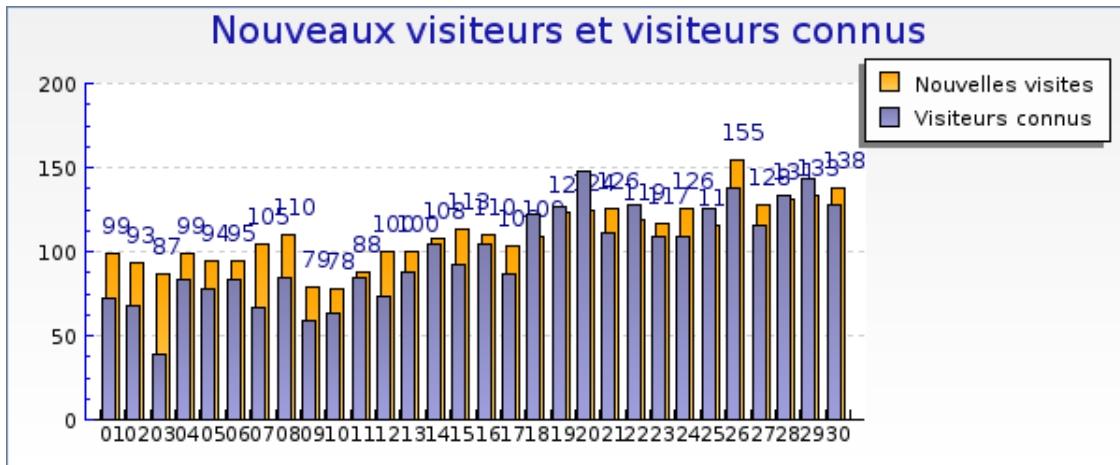

forumpanhard - Fréquence des visites

Mois de Novembre 2007

Statistiques

Pour la période sélectionnée	
Nouveaux visiteurs	2159
Visiteurs connus	1149
Taux de retour	35%
Nombre de visites par visiteur	1.9 visite

Nouveaux visiteurs et visiteurs connus

	Visiteurs connus	Nouvelles visites
Visites	2968 (47%)	3306 (53%)
Pages vues	31476 (46%)	37231 (54%)
Pages vues par visiteur	10.6	11.3
Temps moyen de visite	10min 6s	9min 20s
Temps moyen par page vue	57 s	49 s
Taux de visites à une page	18%	20%

Graphique des nouveaux visiteurs et visiteurs connus