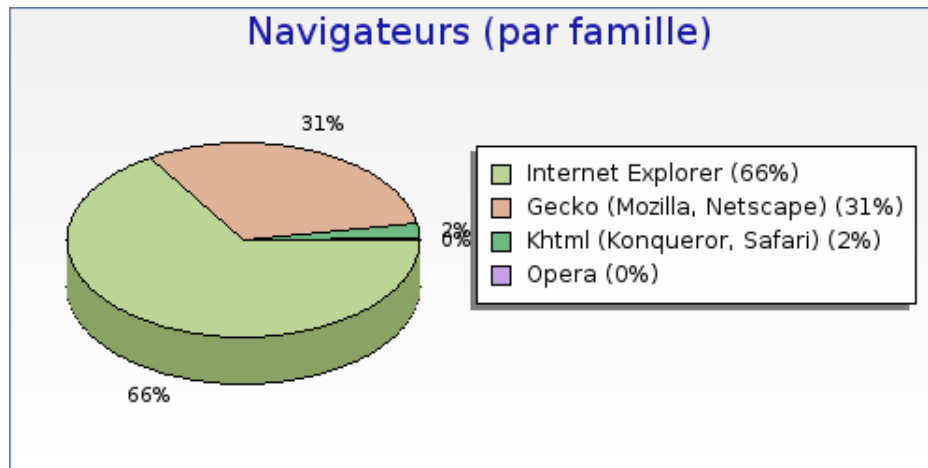

Navigateurs

Navigateurs	Nombre
Internet Explorer 6.0	2430 (38.7 %)
Firefox 2.0	1679 (26.8 %)
Internet Explorer 7.0	1632 (26.0 %)
Firefox 1.5	118 (1.9 %)
Internet Explorer 5.5	81 (1.3 %)
Safari 523.1	74 (1.2 %)
Firefox 1.0	70 (1.1 %)
Mozilla 5.0	65 (1.0 %)
Safari 419.3	61 (1.0 %)