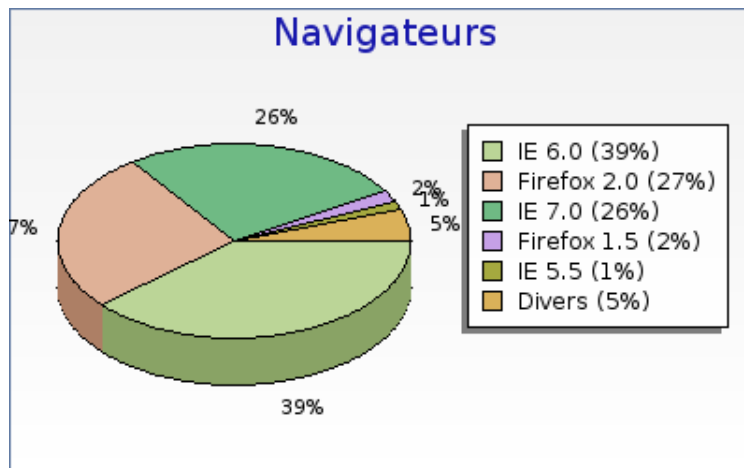

forumpanhard - Configurations visiteurs

Mois de Novembre 2007

Navigateurs	Nombre
Opera 9.2	22 (0.4 %)

Intérêts par navigateur

Intérêts par navigateur	Nombre	Pages par visite	Pages par visite significative	Taux de visites à une page	Temps moyen de visite
Internet Explorer 6.0	2430	11.4	13.5	17 %	00:09:30
Firefox 2.0	1679	10.1	12.7	22 %	00:09:59
Internet Explorer 7.0	1632	11.5	14.1	20 %	00:09:38
Firefox 1.5	118	4.1	4.9	20 %	00:02:25
Internet Explorer 5.5	81	10.9	12.0	10 %	00:09:41
Safari 523.1	74	14.6	18.1	20 %	00:19:20
Firefox 1.0	70	8.3	12.3	36 %	00:10:17
Mozilla 5.0	65	8.4	9.7	15 %	00:07:36

Plugins

Plugins	Nombre
Java	6258 (99.7 %)
Cookie	6184 (98.6 %)
Flash	6025 (96.0 %)
Windowsmedia	5637 (89.8 %)
Quicktime	4359 (69.5 %)
Pdf	3167 (50.5 %)
Realplayer	2976 (47.4 %)
Director	2245 (35.8 %)