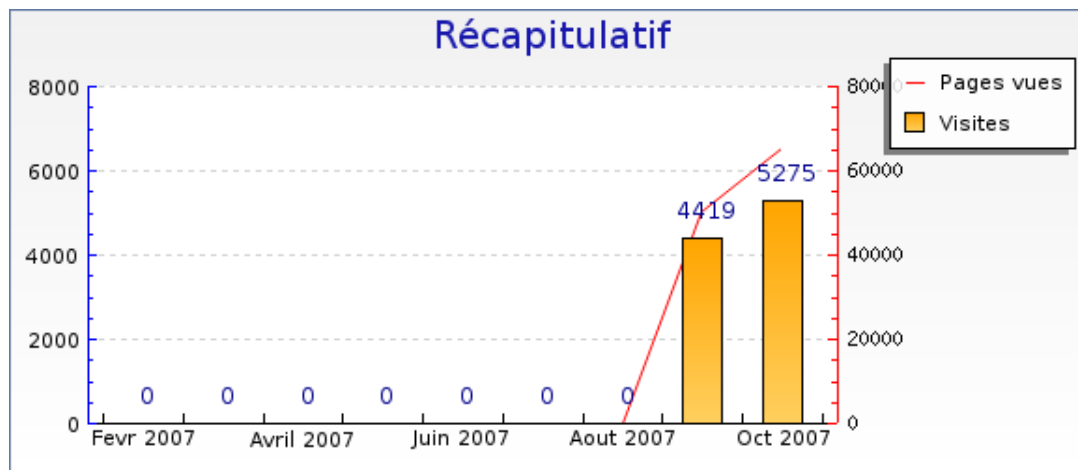

Mois de Octobre 2007

Statistiques

Pour la période sélectionnée	
Visites	5275
Visiteurs uniques	2787
Pages vues	65221
Pages vues par visiteur	23.4
Pages par visite significative	14.9
Temps moyen de visite	10min 18s
Temps moyen par page vue	50 s
Taux de visites à une page	18%
Visites par jour (moyenne)	170

Récapitulatifs sur la période

	Février 2007	Mars 2007	Avril 2007	Mai 2007	Juin 2007	Juillet 2007	Août 2007	Septembre 2007	Octobre 2007
Visites	Aucune visite	Aucune visite	Aucune visite	Aucune visite	Aucune visite	Aucune visite	Aucune visite	+ 19% (4419)	+ 0% (5275)
Pages vues	Aucune visite	Aucune visite	Aucune visite	Aucune visite	Aucune visite	Aucune visite	Aucune visite	+ 30% (50050)	+ 0% (65221)

Graphique récapitulatif des statistiques

Graphique de bilan à long terme

Graphique des durées des visites par visiteur

Graphique des visites par heure du serveur

forumpanhard - Informations visites

Mois de Octobre 2007