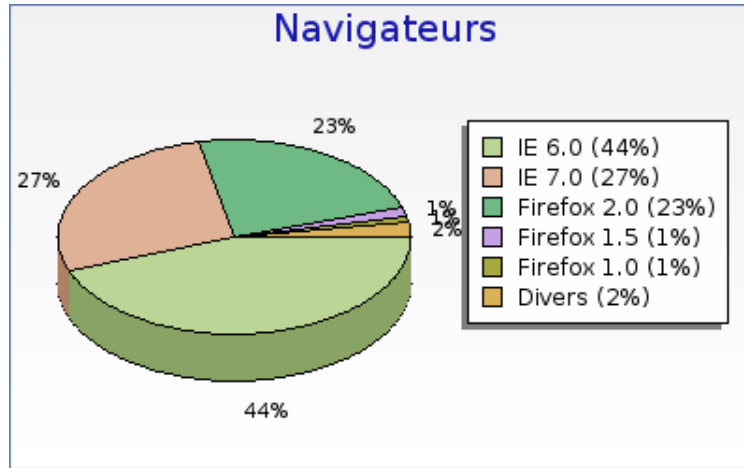

forumpanhard - Configurations visiteurs

Mois de Octobre 2007

Navigateurs (par famille)

Navigateurs (par famille)	Nombre
Internet Explorer	3831 (72.6 %)
Gecko (Mozilla, Netscape)	1395 (26.4 %)
Khtml (Konqueror, Safari)	49 (0.9 %)

Navigateurs

Navigateurs	Nombre
Internet Explorer 6.0	2344 (44.4 %)
Internet Explorer 7.0	1444 (27.4 %)
Firefox 2.0	1237 (23.5 %)
Firefox 1.5	74 (1.4 %)
Firefox 1.0	51 (1.0 %)
Internet Explorer 5.5	41 (0.8 %)
Mozilla 5.0	22 (0.4 %)
Safari 419.3	22 (0.4 %)
Konqueror 3.5	20 (0.4 %)
Seamonkey 1.1	7 (0.1 %)

forumpanhard - Configurations visiteurs

Mois de Octobre 2007

Intérêts par navigateur

Intérêts par navigateur	Nombre	Pages par visite	Pages par visite significative	Taux de visites à une page	Temps moyen de visite
 Internet Explorer 6.0	2344	12.1	14.2	16 %	00:09:37
 Internet Explorer 7.0	1444	11.9	14.7	21 %	00:09:39
 Firefox 2.0	1237	14.2	17.2	19 %	00:13:13
 Firefox 1.5	74	6.4	8.4	27 %	00:04:41