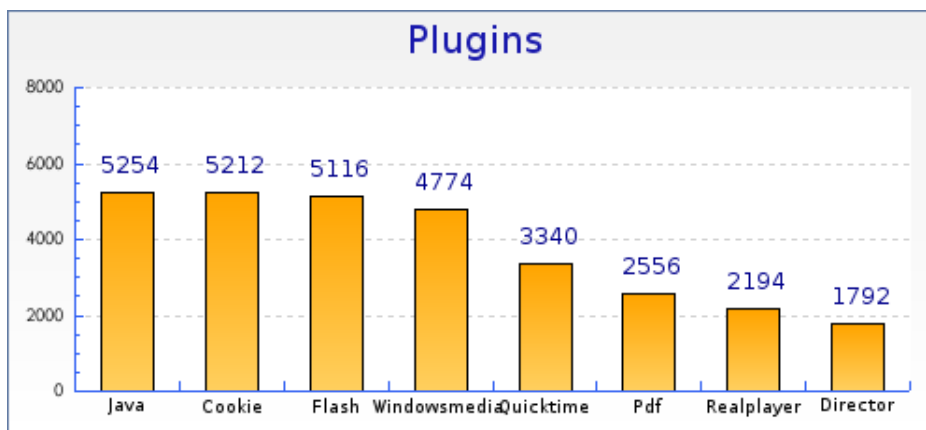

forumpanhard - Configurations visiteurs

Mois de Octobre 2007

Intérêts par navigateur

Intérêts par navigateur	Nombre	Pages par visite	Pages par visite significative	Taux de visites à une page	Temps moyen de visite
 Internet Explorer 6.0	2344	12.1	14.2	16 %	00:09:37
 Internet Explorer 7.0	1444	11.9	14.7	21 %	00:09:39
 Firefox 2.0	1237	14.2	17.2	19 %	00:13:13
 Firefox 1.5	74	6.4	8.4	27 %	00:04:41

Plugins

Plugins	Nombre
 Java	5254 (99.6 %)
 Cookie	5212 (98.8 %)
 Flash	5116 (97.0 %)
 Windowsmedia	4774 (90.5 %)
 Quicktime	3340 (63.3 %)
 Pdf	2556 (48.5 %)
 Realplayer	2194 (41.6 %)
 Director	1792 (34.0 %)