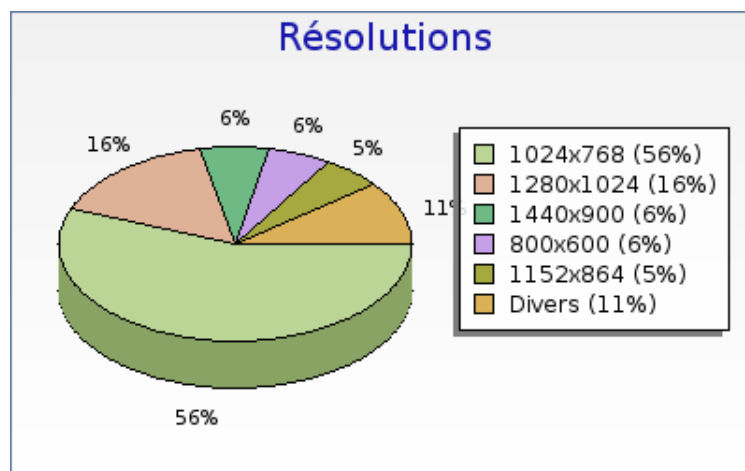

forumpanhard - Configurations visiteurs

Mois de Octobre 2007

Résolutions

Résolutions	Nombre
1024x768	2964 (56.2 %)
1280x1024	821 (15.6 %)
1440x900	336 (6.4 %)
800x600	315 (6.0 %)
1152x864	283 (5.4 %)
1280x800	257 (4.9 %)
1600x1200	116 (2.2 %)
1680x1050	89 (1.7 %)
1400x1050	63 (1.2 %)
1280x960	25 (0.5 %)

Intérêts par résolution

Intérêts par résolution	Nombre	Pages par visite	Pages par visite significative	Taux de visites à une page	Temps moyen de visite
1024x768	2964	12.7	14.9	16 %	00:10:44
1280x1024	821	12.4	15.3	20 %	00:09:31
1440x900	336	13.4	16.4	19 %	00:17:34
800x600	315	9.9	12.8	24 %	00:07:25
1152x864	283	12.1	13.8	13 %	00:06:48
1280x800	257	8.5	11.7	29 %	00:06:03
1600x1200	116	14.9	18.7	22 %	00:06:21
1680x1050	89	13.8	18.3	26 %	00:13:20
1400x1050	63	16.8	19.1	13 %	00:14:15