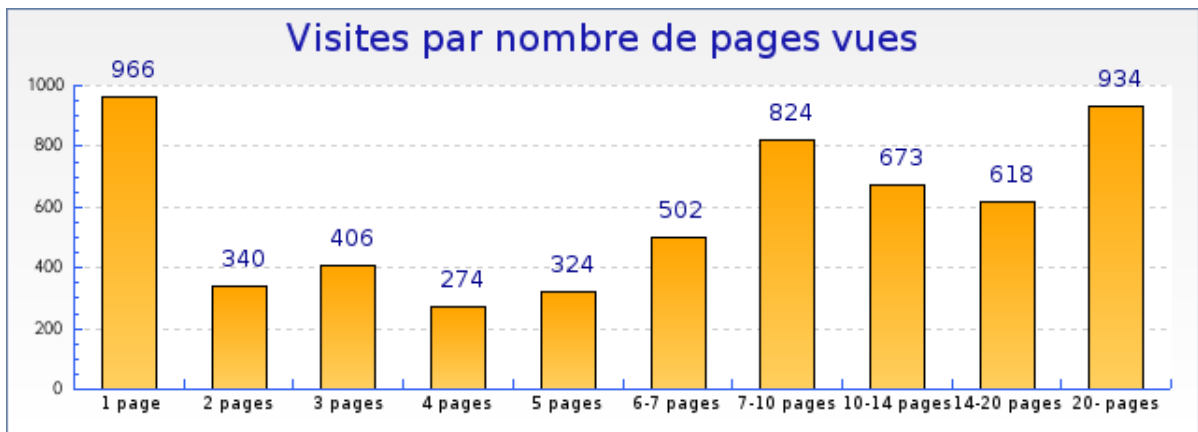

Graphique des nouveaux visiteurs et visiteurs connus

forumpanhard - Fréquence des visites

Mois de Octobre 2007

Graphique des visites par visiteur

forumpanhard - Informations pages vues

Mois de Octobre 2007

	Octobre 2007	Septembre 2007	Août 2007
Pages vues	65221	50050	0
Pages vues différentes	16513	13220	0
Record de pages vues pour 1 visiteur	425	295	0

Pages vues

+ forum	65013	+ 30% (49965)	+ 1000% (0)
---------	-------	---------------	-------------

Temps par page

	Temps total	Temps moyen
+ forum	1847:55:25	00:01:42

Graphique des visites par nombre de pages vues

forumpanhard - Suivi du visiteur

Mois de Octobre 2007

Pages d'entrées

	Hits d'entrée
+ forum	5240