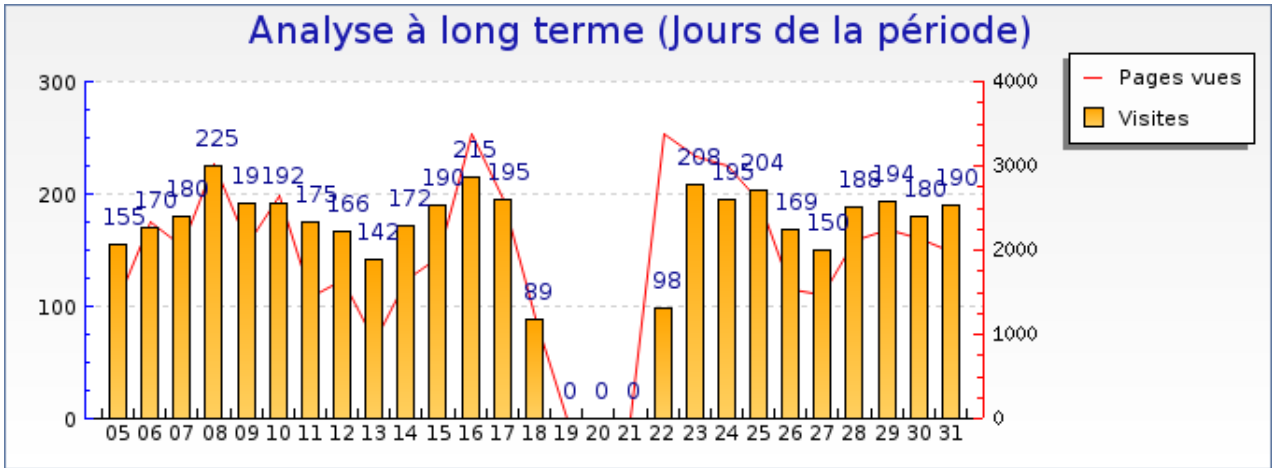

Mois de Octobre 2007

Statistiques

Pour la période sélectionnée	
Visites	5275
Visiteurs uniques	2787
Pages vues	65221
Pages vues par visiteur	23.4
Pages par visite significative	14.9
Temps moyen de visite	10min 18s
Temps moyen par page vue	50 s
Taux de visites à une page	18%
Visites par jour (moyenne)	170

Récapitulatifs sur la période

	Février 2007	Mars 2007	Avril 2007	Mai 2007	Juin 2007	Juillet 2007	Août 2007	Septembre 2007	Octobre 2007
Visites	Aucune visite	Aucune visite	Aucune visite	Aucune visite	Aucune visite	Aucune visite	Aucune visite	+ 19% (4419)	+ 0% (5275)
Pages vues	Aucune visite	Aucune visite	Aucune visite	Aucune visite	Aucune visite	Aucune visite	Aucune visite	+ 30% (50050)	+ 0% (65221)

Graphique récapitulatif des statistiques

Graphique de bilan à long terme

Graphique des durées des visites par visiteur

Graphique des visites par heure du serveur

forumpanhard - Informations visites

Mois de Octobre 2007