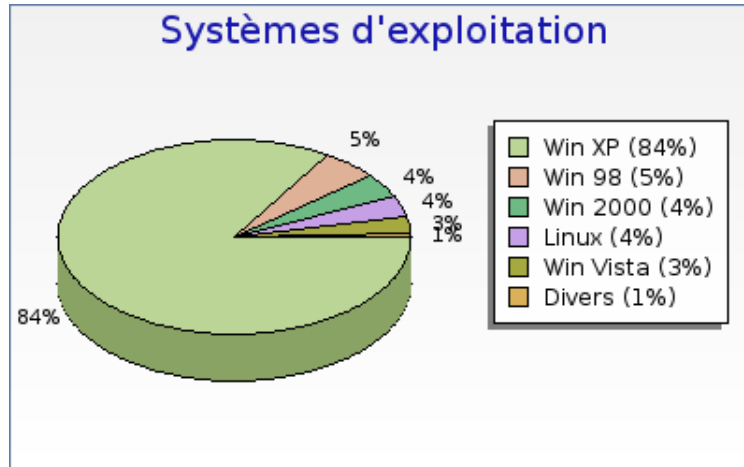

forumpanhard - Configurations visiteurs

Mois de Octobre 2007

Navigateurs (par famille)

Navigateurs (par famille)	Nombre
Internet Explorer	3831 (72.6 %)
Gecko (Mozilla, Netscape)	1395 (26.4 %)
Khtml (Konqueror, Safari)	49 (0.9 %)