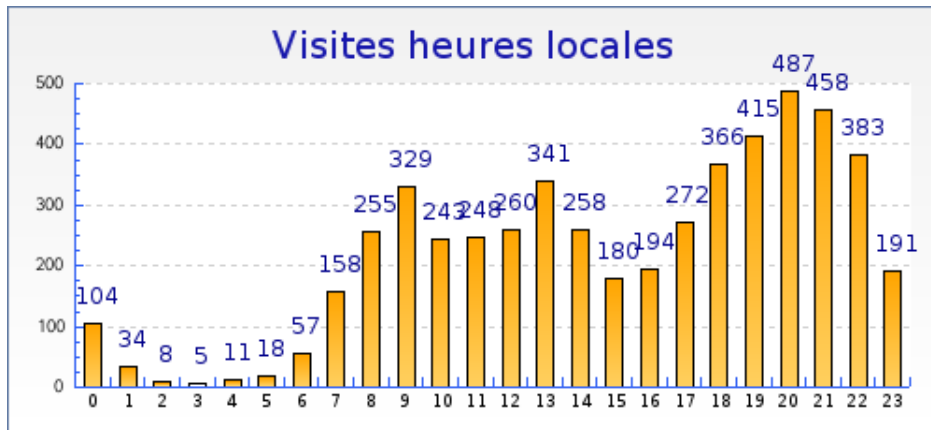

Récapitulatifs sur la période

	Février 2007	Mars 2007	Avril 2007	Mai 2007	Juin 2007	Juillet 2007	Août 2007	Septembre 2007	Octobre 2007
Visites	Aucune visite	Aucune visite	Aucune visite	Aucune visite	Aucune visite	Aucune visite	Aucune visite	+ 19% (4419)	+ 0% (5275)
Pages vues	Aucune visite	Aucune visite	Aucune visite	Aucune visite	Aucune visite	Aucune visite	Aucune visite	+ 30% (50050)	+ 0% (65221)

Graphique récapitulatif des statistiques

Graphique de bilan à long terme

Graphique des durées des visites par visiteur

Graphique des visites par heure du serveur

forumpanhard - Informations visites

Mois de Octobre 2007

Graphique des visites par heure du visiteur

forumpanhard - Fréquence des visites

Mois de Octobre 2007

Statistiques

Pour la période sélectionnée	
Nouveaux visiteurs	1786
Visiteurs connus	1001
Taux de retour	36%
Nombre de visites par visiteur	1.9 visite

Nouveaux visiteurs et visiteurs connus

	Visiteurs connus	Nouvelles visites
Visites	2493 (47%)	2782 (53%)
Pages vues	28601 (44%)	36620 (56%)
Pages vues par visiteur	11.5	13.2
Temps moyen de visite	10min 44s	9min 55s
Temps moyen par page vue	56 s	45 s
Taux de visites à une page	20%	17%