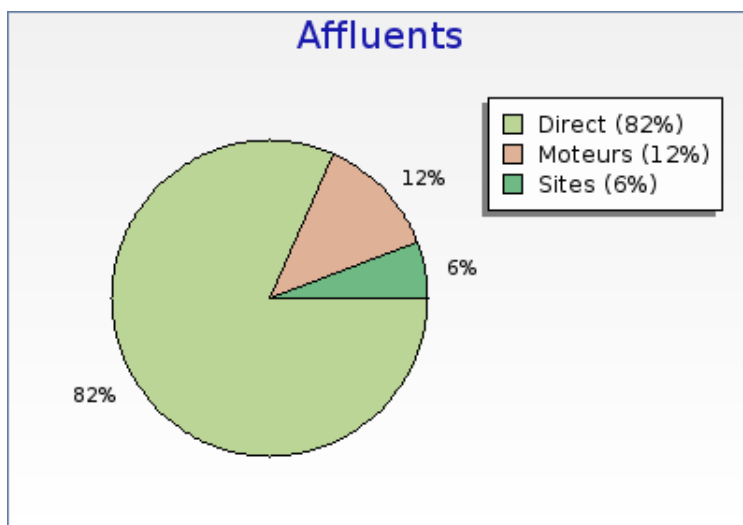

forumpanhard - Affluents

Mois de Octobre 2007

Graphique récapitulatif des affluents

Intérêts par type d'accès

Intérêts par type d'accès	Nombre	Pages par visite	Pages par visite significative	Taux de visites à une page	Temps moyen de visite
Entrées directes	4322	12.2	14.5	17 %	00:10:20
Moteurs de recherche	656	13.1	17.2	25 %	00:10:30
Sites internet	297	12.7	16.3	24 %	00:09:28

Moteurs de recherche

Nombre de visiteurs ayant accédé au site par des moteurs de recherche : 656 (12%)

Moteurs de recherche	Nombre
Google	609 (92.8 %)
AOL	25 (3.8 %)
Yahoo !	8 (1.2 %)
Google Images	4 (0.6 %)
Exalead	3 (0.5 %)
Free	3 (0.5 %)
AltaVista	2 (0.3 %)
Live	1 (0.2 %)
Alice Adsl	1 (0.2 %)

Intérêts par moteurs de recherche

Intérêts par moteurs de recherche	Nombre	Pages par visite	Pages par visite significative	Taux de visites à une page	Temps moyen de visite
Google	609	13.0	17.1	25 %	00:10:03