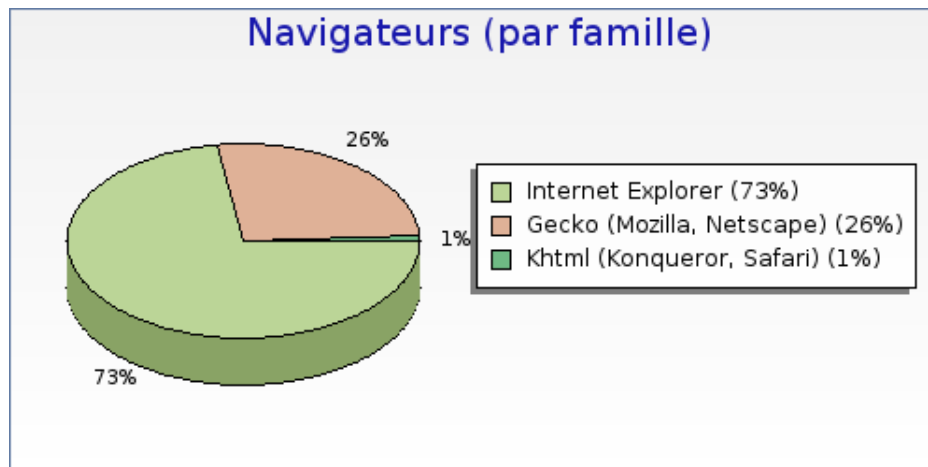

Intérêts par système d'exploitation

Intérêts par système d'exploitation	Nombre	Pages par visite	Pages par visite significative	Taux de visites à une page	Temps moyen de visite
 Windows XP	4426	12.2	14.7	18 %	00:10:08
 Windows 98	289	10.2	11.3	11 %	00:10:43
 Windows 2000	195	9.8	12.8	26 %	00:08:46
 Linux	185	22.0	27.3	20 %	00:17:31
 Windows Vista	139	11.4	15.5	28 %	00:08:20

forumpanhard - Configurations visiteurs

Mois de Octobre 2007

Navigateurs (par famille)

Navigateurs (par famille)	Nombre
Internet Explorer	3831 (72.6 %)
Gecko (Mozilla, Netscape)	1395 (26.4 %)
Khtml (Konqueror, Safari)	49 (0.9 %)