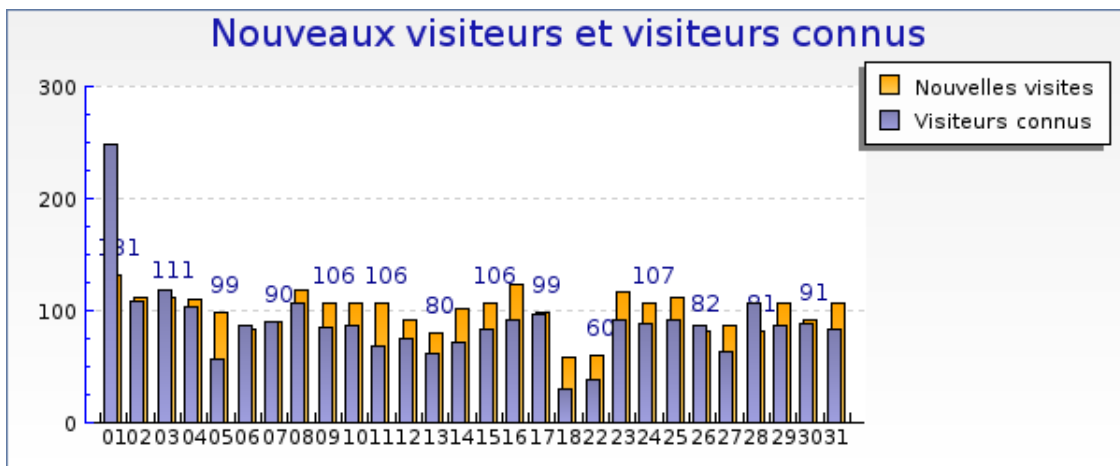

forumpanhard - Fréquence des visites

Mois de Octobre 2007

Statistiques

Pour la période sélectionnée	
Nouveaux visiteurs	1786
Visiteurs connus	1001
Taux de retour	36%
Nombre de visites par visiteur	1.9 visite

Nouveaux visiteurs et visiteurs connus

	Visiteurs connus	Nouvelles visites
Visites	2493 (47%)	2782 (53%)
Pages vues	28601 (44%)	36620 (56%)
Pages vues par visiteur	11.5	13.2
Temps moyen de visite	10min 44s	9min 55s
Temps moyen par page vue	56 s	45 s
Taux de visites à une page	20%	17%

Graphique des nouveaux visiteurs et visiteurs connus