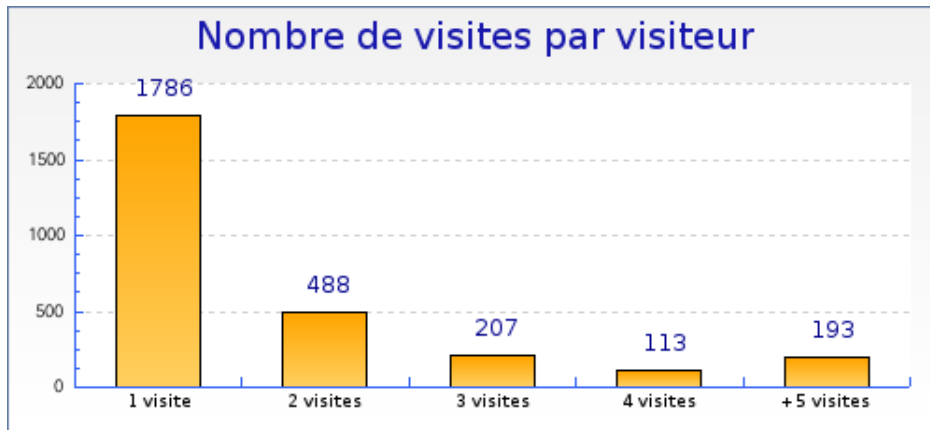

Graphique récapitulatif des statistiques

Graphique de bilan à long terme

Graphique des durées des visites par visiteur

Graphique des visites par heure du serveur

forumpanhard - Informations visites

Mois de Octobre 2007

Graphique des visites par heure du visiteur

forumpanhard - Fréquence des visites

Mois de Octobre 2007

Statistiques

Pour la période sélectionnée	
Nouveaux visiteurs	1786
Visiteurs connus	1001
Taux de retour	36%
Nombre de visites par visiteur	1.9 visite

Nouveaux visiteurs et visiteurs connus

	Visiteurs connus	Nouvelles visites
Visites	2493 (47%)	2782 (53%)
Pages vues	28601 (44%)	36620 (56%)
Pages vues par visiteur	11.5	13.2
Temps moyen de visite	10min 44s	9min 55s
Temps moyen par page vue	56 s	45 s
Taux de visites à une page	20%	17%

Graphique des nouveaux visiteurs et visiteurs connus

forumpanhard - Fréquence des visites

Mois de Octobre 2007

Graphique des visites par visiteur

forumpanhard - Informations pages vues

Mois de Octobre 2007