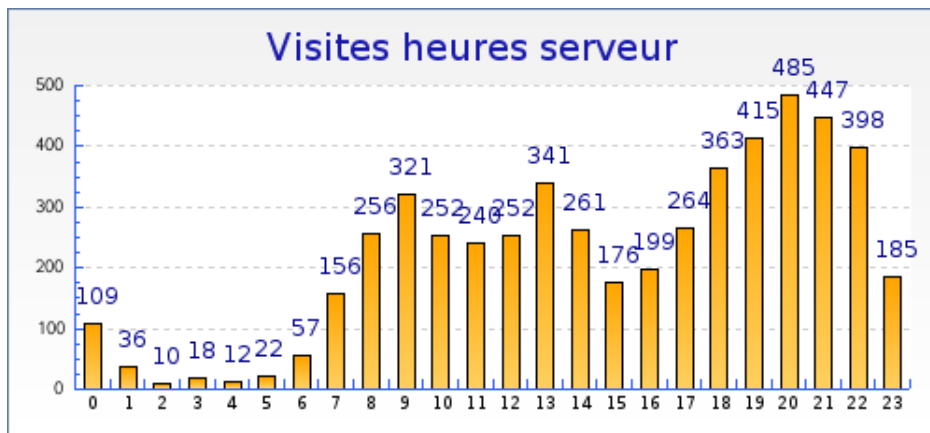

Récapitulatifs sur la période

	Février 2007	Mars 2007	Avril 2007	Mai 2007	Juin 2007	Juillet 2007	Août 2007	Septembre 2007	Octobre 2007
Visites	Aucune visite	Aucune visite	Aucune visite	Aucune visite	Aucune visite	Aucune visite	Aucune visite	+ 19% (4419)	+ 0% (5275)
Pages vues	Aucune visite	Aucune visite	Aucune visite	Aucune visite	Aucune visite	Aucune visite	Aucune visite	+ 30% (50050)	+ 0% (65221)

Graphique récapitulatif des statistiques

Graphique de bilan à long terme

Graphique des durées des visites par visiteur

Graphique des visites par heure du serveur

forumpanhard - Informations visites

Mois de Octobre 2007

Graphique des visites par heure du visiteur

forumpanhard - Fréquence des visites

Mois de Octobre 2007

Statistiques

Pour la période sélectionnée	
Nouveaux visiteurs	1786
Visiteurs connus	1001
Taux de retour	36%
Nombre de visites par visiteur	1.9 visite

Nouveaux visiteurs et visiteurs connus

	Visiteurs connus	Nouvelles visites
Visites	2493 (47%)	2782 (53%)
Pages vues	28601 (44%)	36620 (56%)
Pages vues par visiteur	11.5	13.2
Temps moyen de visite	10min 44s	9min 55s
Temps moyen par page vue	56 s	45 s
Taux de visites à une page	20%	17%