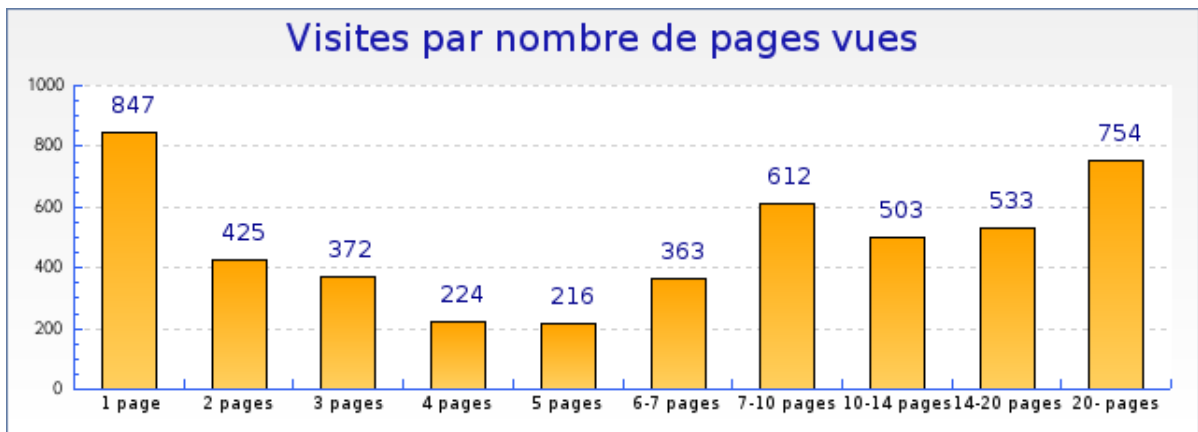

Graphique récapitulatif des statistiques

Graphique de bilan à long terme

Graphique des durées des visites par visiteur

Graphique des visites par heure du serveur

forumpanhard - Informations visites

Mois de Septembre 2007

Graphique des nouveaux visiteurs et visiteurs connus

forumpanhard - Fréquence des visites

Mois de Septembre 2007

Graphique des visites par visiteur

forumpanhard - Informations pages vues

Mois de Septembre 2007

	Septembre 2007	Août 2007	Juillet 2007
Pages vues	50050	0	0
Pages vues différentes	13220	0	0
Record de pages vues pour 1 visiteur	295	0	0

Pages vues

+ forum	49965	+ 1000% (0)	+ 1000% (0)
---------	-------	-------------	-------------

Temps par page

	Temps total	Temps moyen
+ forum	1616:58:44	00:01:57

Graphique des visites par nombre de pages vues

forumpanhard - Suivi du visiteur

Mois de Septembre 2007

Pages d'entrées

	Hits d'entrée
+ forum	4410