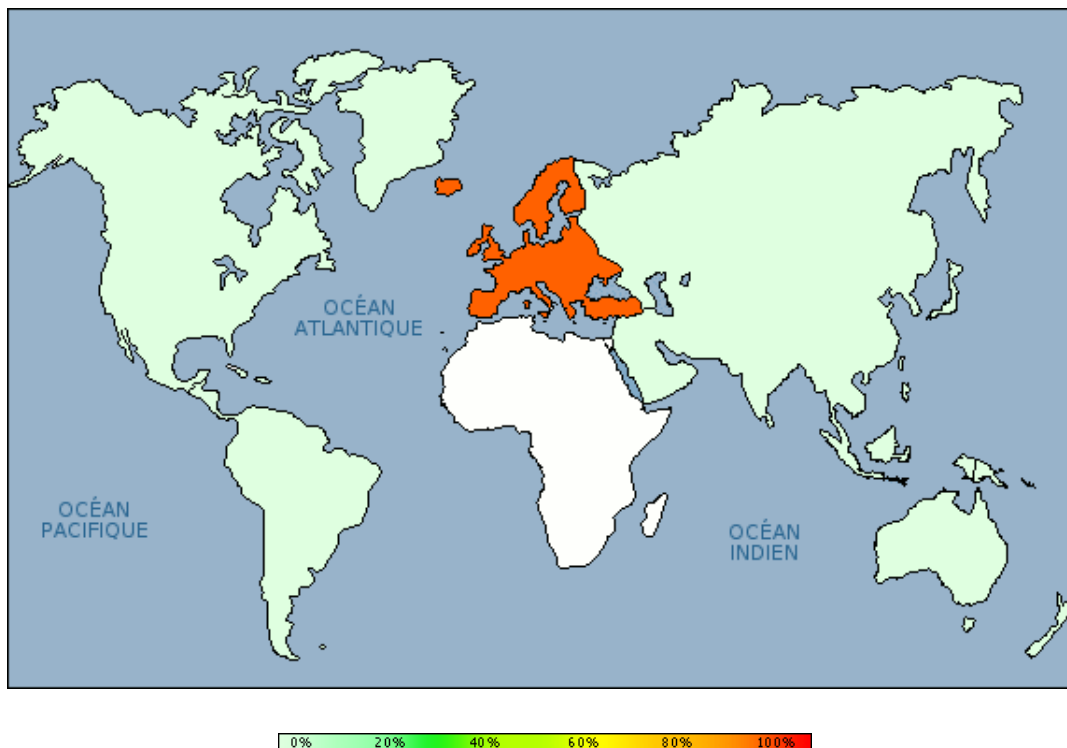

Pages de sortie

	Hits de sortie	Taux de sortie
+ forum	4410	8.83 %

Pages des visites à une page

	Hits
+ forum	843

forumpanhard - Provenance

Mois de Septembre 2007

Mappemonde

Continent	Nombre
Europe	4373 (99.0 %)
Inconnu	17 (0.4 %)
Amérique du nord	16 (0.4 %)
Océanie	10 (0.2 %)
Amérique centrale/sud	2 (0.0 %)
Asie	1 (0.0 %)

Récapitulatif des pays

Nombre de nationalités différentes : 22

Récapitulatif des pays	Nombre
 France	4011 (90.8 %)
 Danemark	111 (2.5 %)
 Suède	109 (2.5 %)
 Belgique	38 (0.9 %)
 Pays Bas	35 (0.8 %)
 Suisse	32 (0.7 %)
 Inconnu	17 (0.4 %)
 États-Unis	16 (0.4 %)
 Luxembourg	11 (0.2 %)