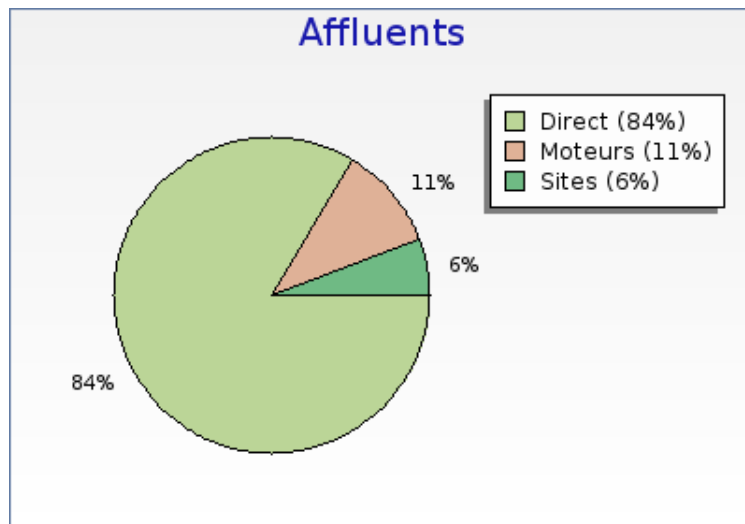

forumpanhard - Configurations visiteurs

Mois de Septembre 2007

Ecran large/normal

Ecran large/normal	Nombre
 Ecran normal	3831 (86.7 %)
 Ecran large	583 (13.2 %)
 Bi-écran	5 (0.1 %)

Graphique récapitulatif des affluents