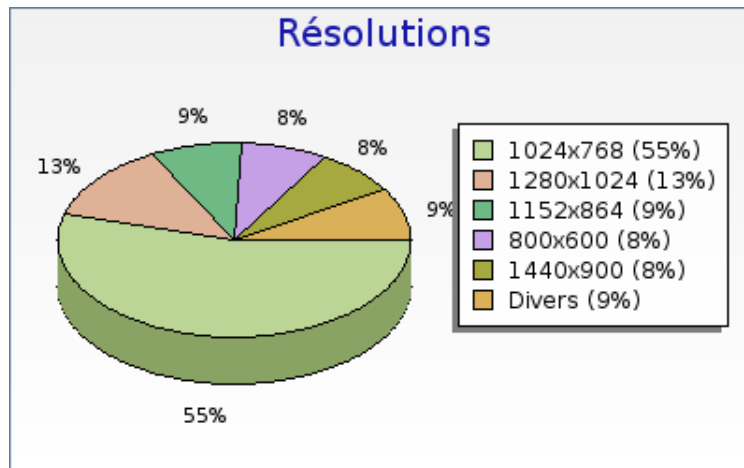

forumpanhard - Configurations visiteurs

Mois de Septembre 2007

Ecran large/normal

Ecran large/normal	Nombre
Ecran normal	3831 (86.7 %)
Ecran large	583 (13.2 %)
Bi-écran	5 (0.1 %)