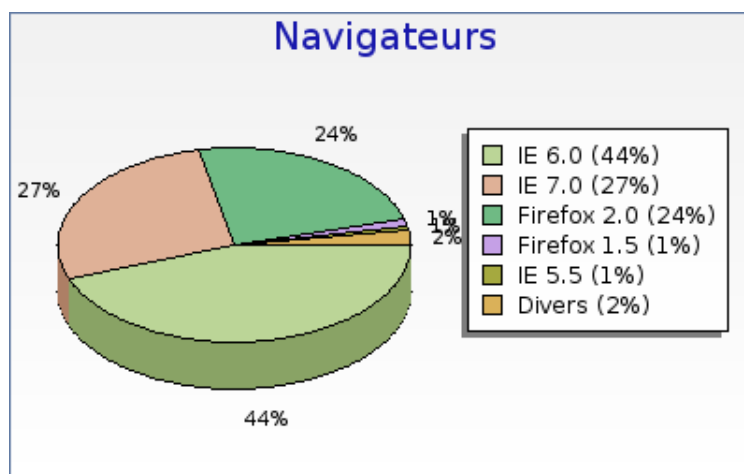

forumpanhard - Configurations visiteurs

Mois de Septembre 2007

Navigateurs (par famille)

Navigateurs (par famille)	Nombre
Internet Explorer	3212 (72.7 %)
Gecko (Mozilla, Netscape)	1173 (26.5 %)
Khtml (Konqueror, Safari)	31 (0.7 %)
Opera	3 (0.1 %)

Navigateurs

Navigateurs	Nombre
Internet Explorer 6.0	1961 (44.4 %)
Internet Explorer 7.0	1206 (27.3 %)
Firefox 2.0	1057 (23.9 %)
Firefox 1.5	49 (1.1 %)
Internet Explorer 5.5	44 (1.0 %)
Firefox 1.0	44 (1.0 %)
Safari 419.3	14 (0.3 %)
Konqueror 3.5	13 (0.3 %)
Mozilla 5.0	11 (0.2 %)

forumpanhard - Configurations visiteurs

Mois de Septembre 2007

Navigateurs	Nombre
 Seamonkey 1.1	10 (0.2 %)

Intérêts par navigateur

Intérêts par navigateur	Nombre	Pages par visite	Pages par visite significative	Taux de visites à une page	Temps moyen de visite
 Internet Explorer 6.0	1961	11.4	13.5	17 %	00:10:09
 Internet Explorer 7.0	1206	11.1	13.7	20 %	00:08:48
 Firefox 2.0	1057	12.1	14.9	20 %	00:14:39
 Firefox 1.5	49	6.1	7.2	18 %	00:04:49