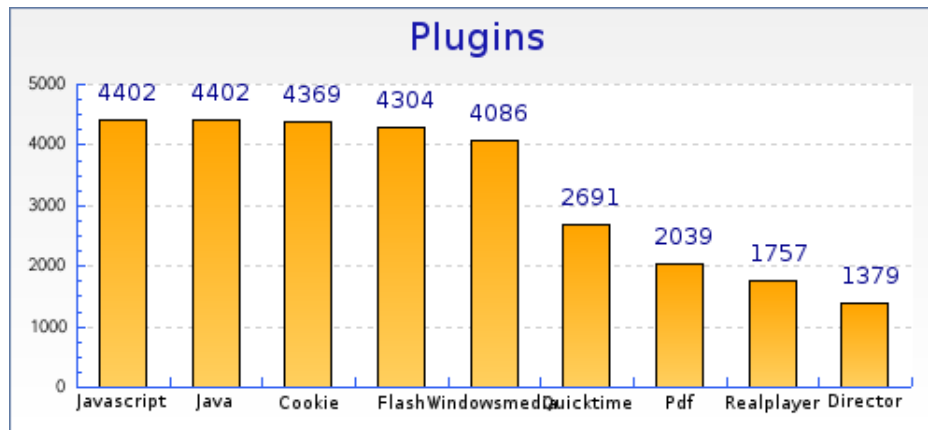

forumpanhard - Configurations visiteurs

Mois de Septembre 2007

Résolutions

Résolutions	Nombre
1024x768	2418 (54.7 %)
1280x1024	554 (12.5 %)
1152x864	381 (8.6 %)
800x600	343 (7.8 %)
1440x900	340 (7.7 %)
1280x800	170 (3.8 %)
1600x1200	73 (1.7 %)
1680x1050	62 (1.4 %)
1400x1050	33 (0.7 %)
1280x960	25 (0.6 %)

Intérêts par résolution

Intérêts par résolution	Nombre	Pages par visite	Pages par visite significative	Taux de visites à une page	Temps moyen de visite
1024x768	2418	11.1	13.3	18 %	00:11:02
1280x1024	554	11.1	13.4	18 %	00:10:20
1152x864	381	11.4	14.2	21 %	00:09:26
800x600	343	9.0	11.9	26 %	00:07:10
1440x900	340	12.6	15.6	21 %	00:14:53
1280x800	170	12.2	13.9	14 %	00:09:26
1600x1200	73	22.0	26.1	16 %	00:09:14
1680x1050	62	6.7	9.0	29 %	00:05:31