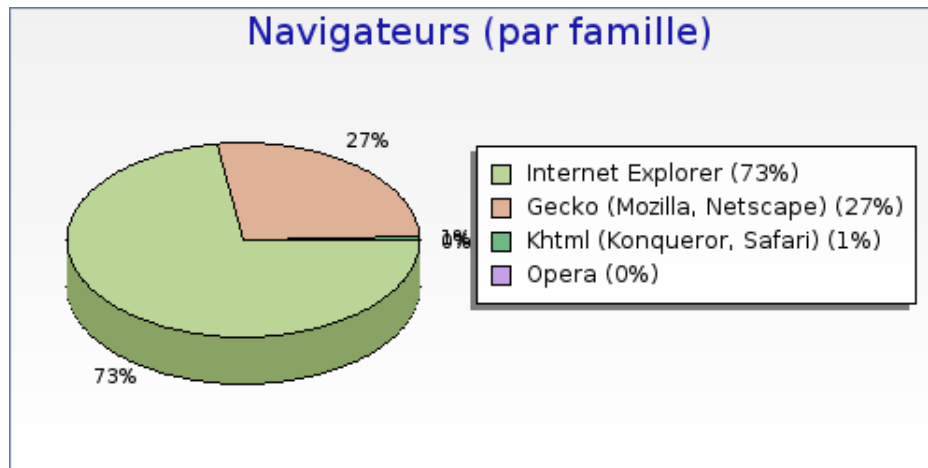

Intérêts par système d'exploitation

Intérêts par système d'exploitation	Nombre	Pages par visite	Pages par visite significative	Taux de visites à une page	Temps moyen de visite
 Windows XP	3702	11.3	13.7	19 %	00:10:37
 Windows 98	214	9.3	11.1	18 %	00:08:53
 Linux	190	16.1	19.6	19 %	00:17:28
 Windows 2000	188	11.1	12.6	13 %	00:09:54
 Windows Vista	93	9.3	12.9	30 %	00:06:49

forumpanhard - Configurations visiteurs

Mois de Septembre 2007

Navigateurs (par famille)

Navigateurs (par famille)	Nombre
Internet Explorer	3212 (72.7 %)
Gecko (Mozilla, Netscape)	1173 (26.5 %)
Khtml (Konqueror, Safari)	31 (0.7 %)
Opera	3 (0.1 %)