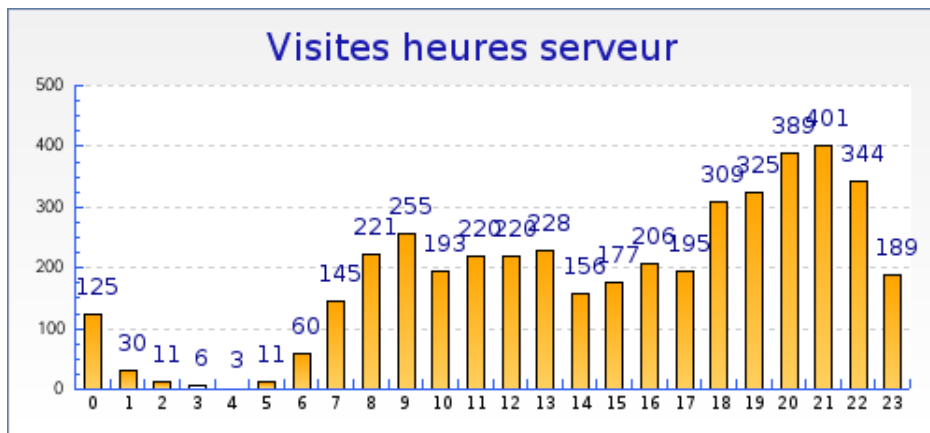

Récapitulatifs sur la période

	Janvier 2007	Février 2007	Mars 2007	Avril 2007	Mai 2007	Juin 2007	Juillet 2007	Août 2007	Septembre 2007
Visites	Aucune visite	Aucune visite	Aucune visite	Aucune visite	Aucune visite	Aucune visite	Aucune visite	Aucune visite	+ 0% (4419)
Pages vues	Aucune visite	Aucune visite	Aucune visite	Aucune visite	Aucune visite	Aucune visite	Aucune visite	Aucune visite	+ 0% (50050)

Graphique récapitulatif des statistiques

Graphique de bilan à long terme

Graphique des durées des visites par visiteur

Graphique des visites par heure du serveur

forumpanhard - Informations visites

Mois de Septembre 2007

Graphique des visites par heure du visiteur

forumpanhard - Fréquence des visites

Mois de Septembre 2007

Statistiques

Pour la période sélectionnée	
Nouveaux visiteurs	1395
Visiteurs connus	775
Taux de retour	36%
Nombre de visites par visiteur	2.0 visite

Nouveaux visiteurs et visiteurs connus

	Visiteurs connus	Nouvelles visites
Visites	2249 (51%)	2170 (49%)
Pages vues	24160 (48%)	25890 (52%)
Pages vues par visiteur	10.7	11.9
Temps moyen de visite	11min 22s	9min 58s
Temps moyen par page vue	1min 3s	50 s
Taux de visites à une page	22%	16%