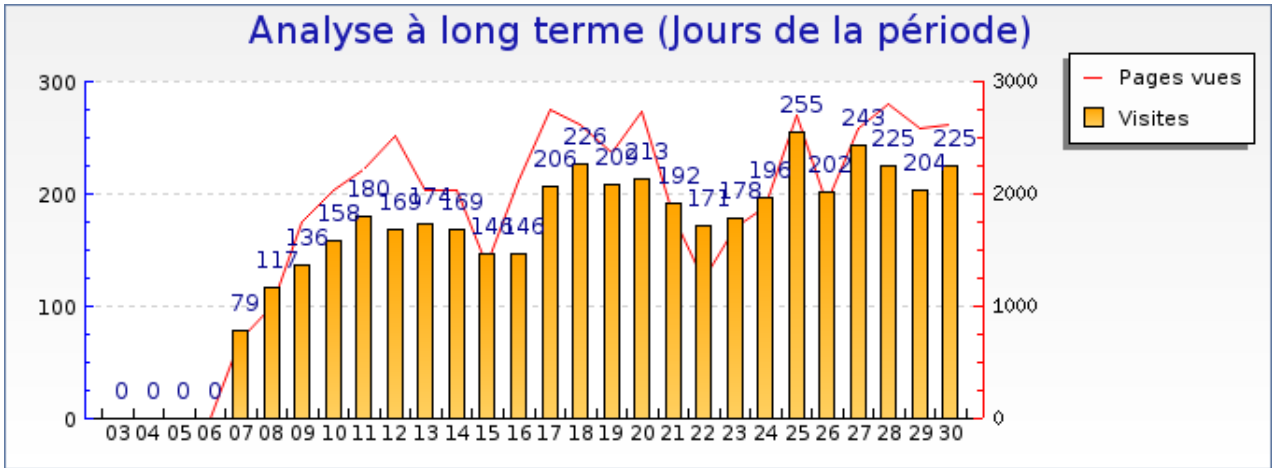

Mois de Septembre 2007

Statistiques

Pour la période sélectionnée	
Visites	4419
Visiteurs uniques	2170
Pages vues	50050
Pages vues par visiteur	23.1
Pages par visite significative	13.8
Temps moyen de visite	10min 41s
Temps moyen par page vue	56 s
Taux de visites à une page	19%
Visites par jour (moyenne)	184

Récapitulatifs sur la période

	Janvier 2007	Février 2007	Mars 2007	Avril 2007	Mai 2007	Juin 2007	Juillet 2007	Août 2007	Septembre 2007
Visites	Aucune visite	Aucune visite	Aucune visite	Aucune visite	Aucune visite	Aucune visite	Aucune visite	Aucune visite	+ 0% (4419)
Pages vues	Aucune visite	Aucune visite	Aucune visite	Aucune visite	Aucune visite	Aucune visite	Aucune visite	Aucune visite	+ 0% (50050)

Graphique récapitulatif des statistiques

Graphique de bilan à long terme

Graphique des durées des visites par visiteur

Graphique des visites par heure du serveur

forumpanhard - Informations visites

Mois de Septembre 2007