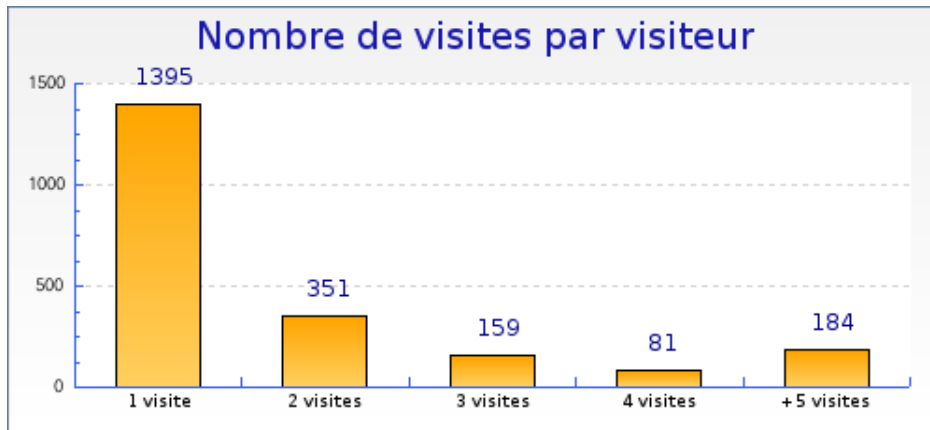

Graphique récapitulatif des statistiques

Graphique de bilan à long terme

Graphique des durées des visites par visiteur

Graphique des visites par heure du serveur

forumpanhard - Informations visites

Mois de Septembre 2007

Graphique des visites par heure du visiteur

forumpanhard - Fréquence des visites

Mois de Septembre 2007

Statistiques

Pour la période sélectionnée	
Nouveaux visiteurs	1395
Visiteurs connus	775
Taux de retour	36%
Nombre de visites par visiteur	2.0 visite

Nouveaux visiteurs et visiteurs connus

	Visiteurs connus	Nouvelles visites
Visites	2249 (51%)	2170 (49%)
Pages vues	24160 (48%)	25890 (52%)
Pages vues par visiteur	10.7	11.9
Temps moyen de visite	11min 22s	9min 58s
Temps moyen par page vue	1min 3s	50 s
Taux de visites à une page	22%	16%

Graphique des nouveaux visiteurs et visiteurs connus

forumpanhard - Fréquence des visites

Mois de Septembre 2007

Graphique des visites par visiteur

forumpanhard - Informations pages vues

Mois de Septembre 2007