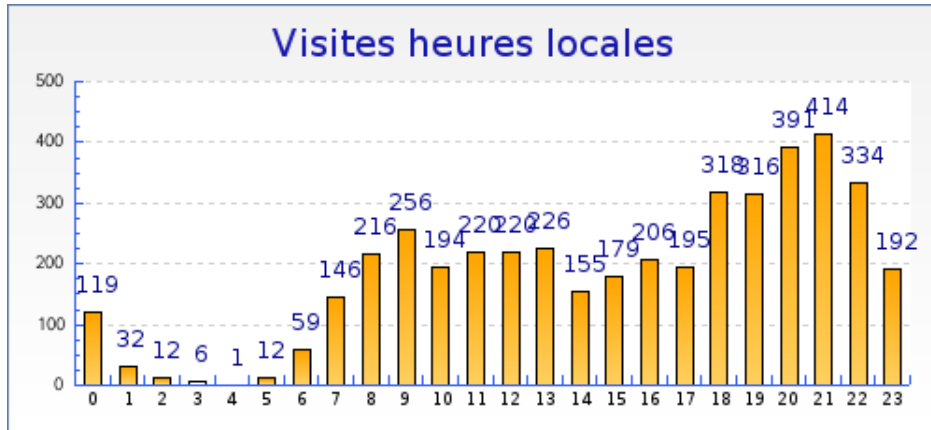

Récapitulatifs sur la période

	Janvier 2007	Février 2007	Mars 2007	Avril 2007	Mai 2007	Juin 2007	Juillet 2007	Août 2007	Septembre 2007
Visites	Aucune visite	Aucune visite	Aucune visite	Aucune visite	Aucune visite	Aucune visite	Aucune visite	Aucune visite	+ 0% (4419)
Pages vues	Aucune visite	Aucune visite	Aucune visite	Aucune visite	Aucune visite	Aucune visite	Aucune visite	Aucune visite	+ 0% (50050)

Graphique récapitulatif des statistiques

Graphique de bilan à long terme

Graphique des durées des visites par visiteur

Graphique des visites par heure du serveur

forumpanhard - Informations visites

Mois de Septembre 2007

Graphique des visites par heure du visiteur

forumpanhard - Fréquence des visites

Mois de Septembre 2007

Statistiques

Pour la période sélectionnée	
Nouveaux visiteurs	1395
Visiteurs connus	775
Taux de retour	36%
Nombre de visites par visiteur	2.0 visite

Nouveaux visiteurs et visiteurs connus

	Visiteurs connus	Nouvelles visites
Visites	2249 (51%)	2170 (49%)
Pages vues	24160 (48%)	25890 (52%)
Pages vues par visiteur	10.7	11.9
Temps moyen de visite	11min 22s	9min 58s
Temps moyen par page vue	1min 3s	50 s
Taux de visites à une page	22%	16%