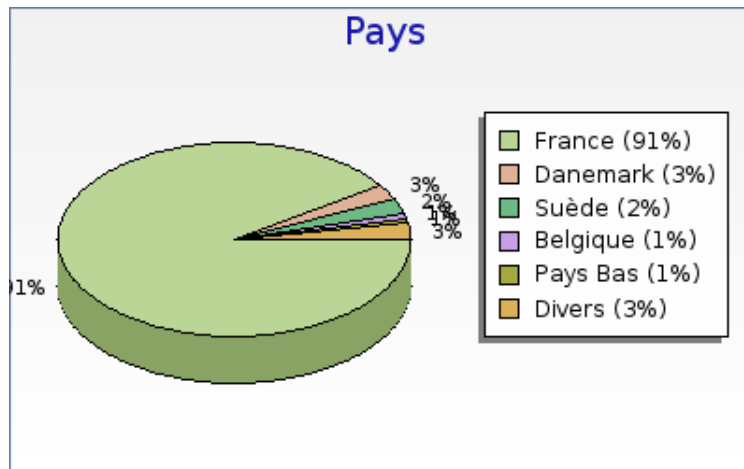

Récapitulatif des pays

Nombre de nationalités différentes : 22

Récapitulatif des pays	Nombre
 France	4011 (90.8 %)
 Danemark	111 (2.5 %)
 Suède	109 (2.5 %)
 Belgique	38 (0.9 %)
 Pays Bas	35 (0.8 %)
 Suisse	32 (0.7 %)
 Inconnu	17 (0.4 %)
 États-Unis	16 (0.4 %)
 Luxembourg	11 (0.2 %)

forumpanhard - Provenance

Mois de Septembre 2007

Récapitulatif des pays	Nombre
 Finlande	11 (0.2 %)

Intérêts par pays

Intérêts par pays	Nombre	Pages par visite	Pages par visite significative	Taux de visites à une page	Temps moyen de visite
 France	4011	11.7	14.2	19 %	00:11:13
 Danemark	111	8.3	8.9	8 %	00:06:28
 Suède	109	5.5	6.7	21 %	00:04:20