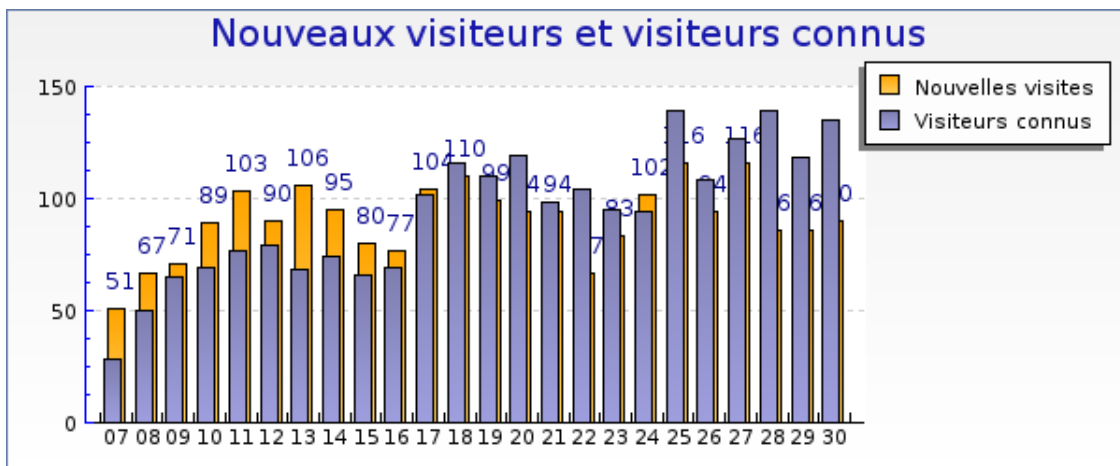

Graphique récapitulatif des statistiques

Graphique de bilan à long terme

Graphique des durées des visites par visiteur

Graphique des visites par heure du serveur

forumpanhard - Informations visites

Mois de Septembre 2007

Graphique des visites par heure du visiteur

forumpanhard - Fréquence des visites

Mois de Septembre 2007

Statistiques

Pour la période sélectionnée	
Nouveaux visiteurs	1395
Visiteurs connus	775
Taux de retour	36%
Nombre de visites par visiteur	2.0 visite

Nouveaux visiteurs et visiteurs connus

	Visiteurs connus	Nouvelles visites
Visites	2249 (51%)	2170 (49%)
Pages vues	24160 (48%)	25890 (52%)
Pages vues par visiteur	10.7	11.9
Temps moyen de visite	11min 22s	9min 58s
Temps moyen par page vue	1min 3s	50 s
Taux de visites à une page	22%	16%

Graphique des nouveaux visiteurs et visiteurs connus

forumpanhard - Fréquence des visites

Mois de Septembre 2007

Graphique des visites par visiteur

forumpanhard - Informations pages vues

Mois de Septembre 2007