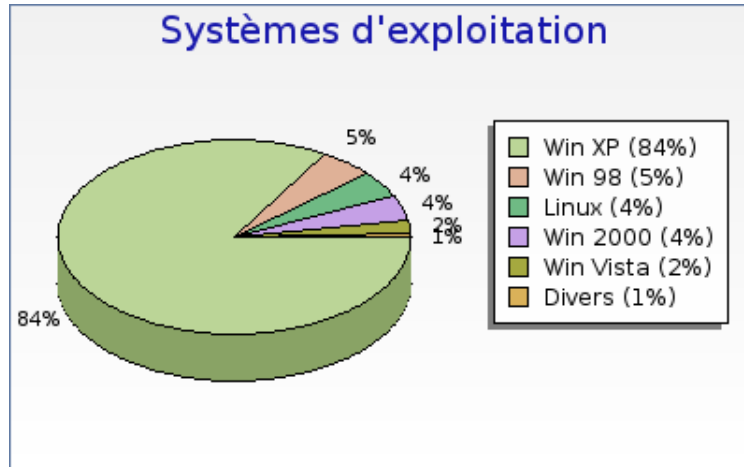

forumpanhard - Configurations visiteurs

Mois de Septembre 2007

Navigateurs (par famille)

Navigateurs (par famille)	Nombre
Internet Explorer	3212 (72.7 %)
Gecko (Mozilla, Netscape)	1173 (26.5 %)
Khtml (Konqueror, Safari)	31 (0.7 %)
Opera	3 (0.1 %)