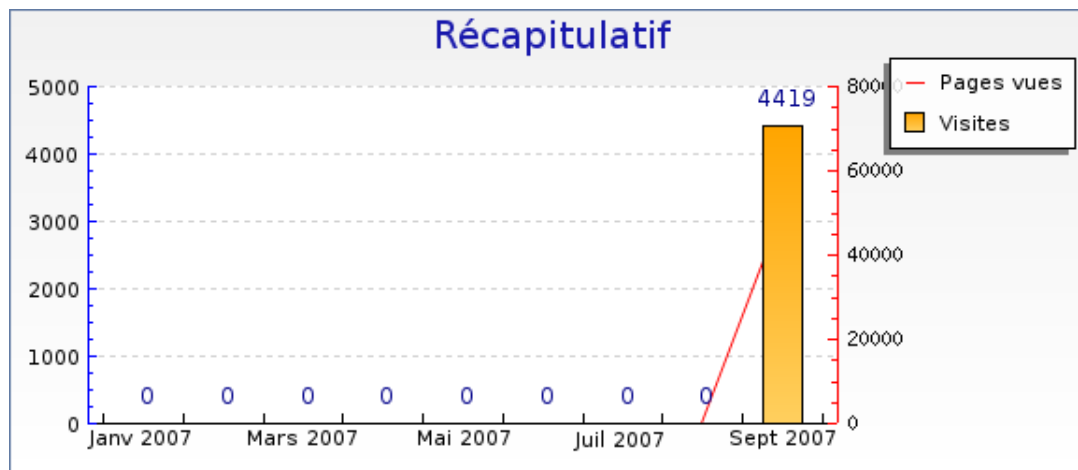

Mois de Septembre 2007

Statistiques

Pour la période sélectionnée	
Visites	4419
Visiteurs uniques	2170
Pages vues	50050
Pages vues par visiteur	23.1
Pages par visite significative	13.8
Temps moyen de visite	10min 41s
Temps moyen par page vue	56 s
Taux de visites à une page	19%
Visites par jour (moyenne)	184

Récapitulatifs sur la période

	Janvier 2007	Février 2007	Mars 2007	Avril 2007	Mai 2007	Juin 2007	Juillet 2007	Août 2007	Septembre 2007
Visites	Aucune visite	Aucune visite	Aucune visite	Aucune visite	Aucune visite	Aucune visite	Aucune visite	Aucune visite	+ 0% (4419)
Pages vues	Aucune visite	Aucune visite	Aucune visite	Aucune visite	Aucune visite	Aucune visite	Aucune visite	Aucune visite	+ 0% (50050)

Graphique récapitulatif des statistiques

Graphique de bilan à long terme

Graphique des durées des visites par visiteur

Graphique des visites par heure du serveur

forumpanhard - Informations visites

Mois de Septembre 2007