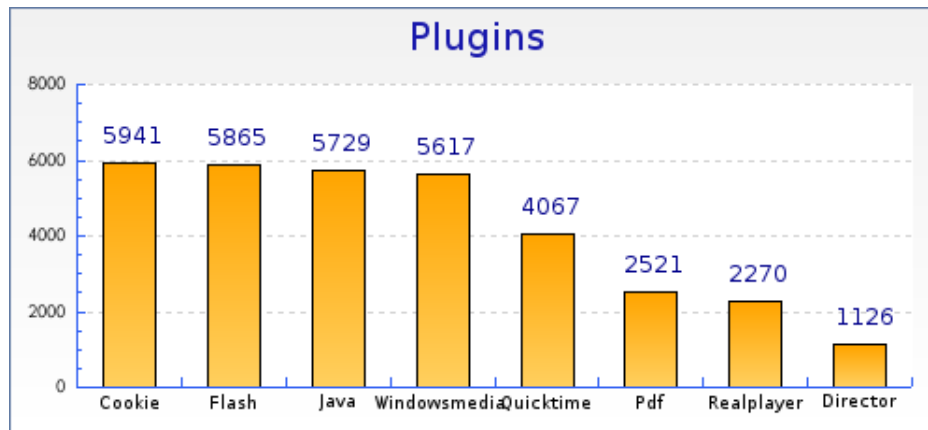

forumpanhard - Configurations visiteurs

Mois de Août 2008

Résolutions

Résolutions	Nombre
1024x768	2465 (41.4 %)
1280x1024	1289 (21.7 %)
1280x800	510 (8.6 %)
1440x900	428 (7.2 %)
1152x864	406 (6.8 %)
1680x1050	287 (4.8 %)
800x600	251 (4.2 %)
1600x1200	87 (1.5 %)
1920x1200	47 (0.8 %)
1400x1050	36 (0.6 %)

Intérêts par résolution

Intérêts par résolution	Nombre	Pages par visite	Pages par visite significative	Taux de visites à une page	Temps moyen de visite
1024x768	2465	9.8	12.0	20 %	00:07:20
1280x1024	1289	8.8	11.5	26 %	00:07:35
1280x800	510	10.8	12.8	16 %	00:08:48
1440x900	428	9.5	12.0	23 %	00:08:35
1152x864	406	10.8	12.3	13 %	00:09:12
1680x1050	287	7.0	9.5	29 %	00:05:49
800x600	251	10.2	13.7	28 %	00:06:46
1600x1200	87	11.3	13.5	17 %	00:11:22