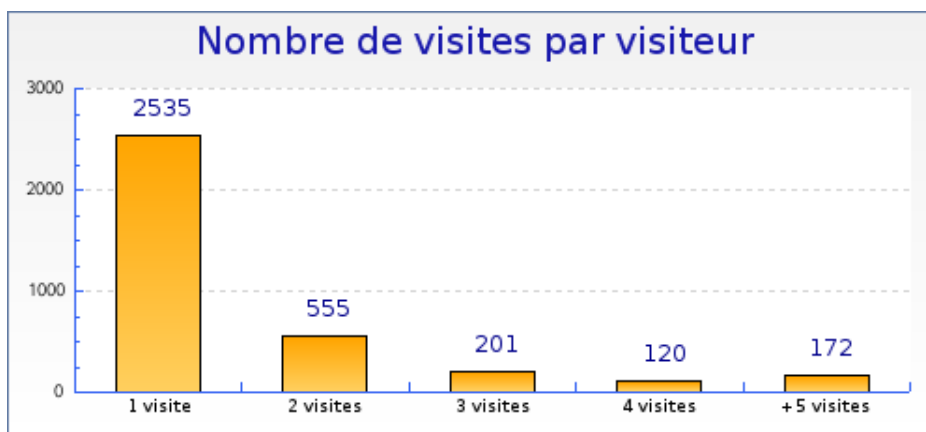

forumpanhard - Fréquence des visites

Mois de Août 2008

Graphique des visites par visiteur