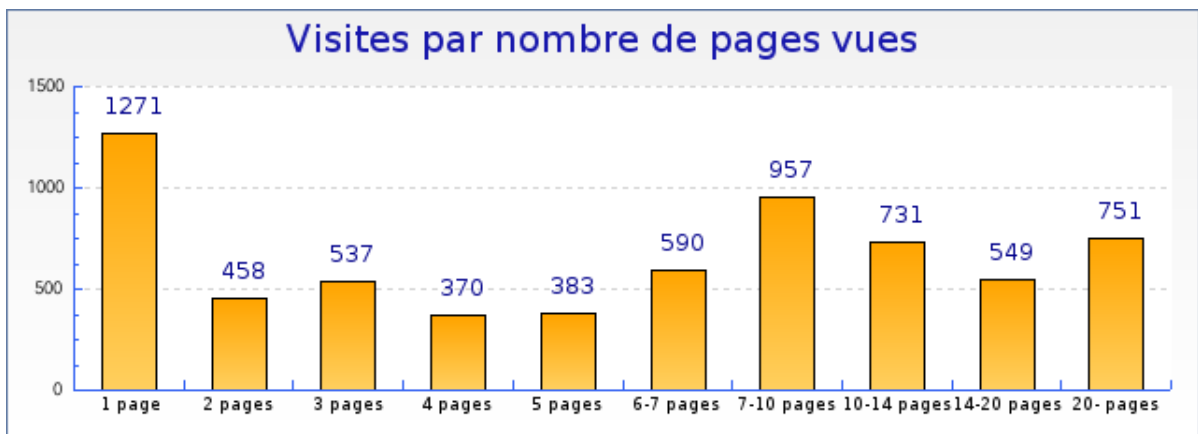

### Graphique des visites par visiteur

## forumpanhard - Informations pages vues

Mois de Août 2008

	Août 2008	Juillet 2008	Juin 2008
Pages vues	57112	64032	73687
Pages vues différentes	17024	17115	19432
Record de pages vues pour 1 visiteur	226	196	309

### Pages vues

### Graphique des visites par nombre de pages vues