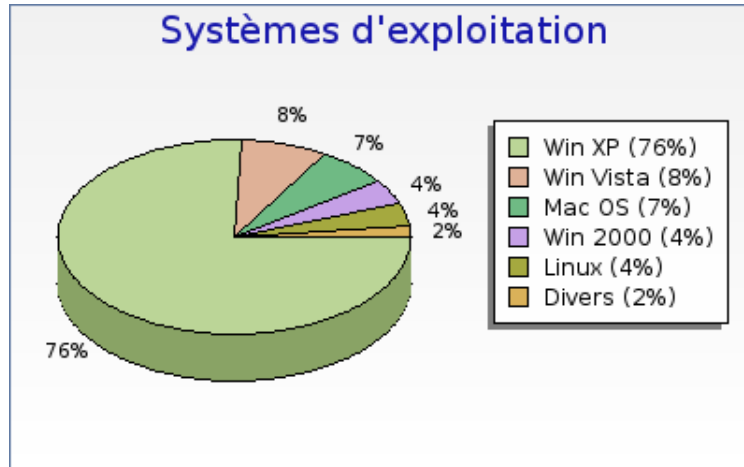

forumpanhard - Configurations visiteurs

Mois de Août 2008

Navigateurs (par famille)

Navigateurs (par famille)	Nombre
Internet Explorer	4023 (67.6 %)
Gecko (Mozilla, Netscape)	1733 (29.1 %)
Khtml (Konqueror, Safari)	182 (3.1 %)
Opera	10 (0.2 %)