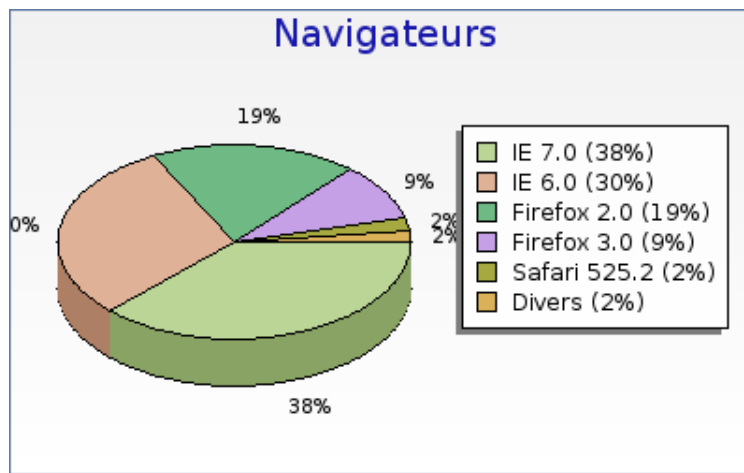

forumpanhard - Configurations visiteurs

Mois de Août 2008

Navigateurs	Nombre
Opera 9.5	6 (0.1 %)

Intérêts par navigateur

Intérêts par navigateur	Nombre	Pages par visite	Pages par visite significative	Taux de visites à une page	Temps moyen de visite
Internet Explorer 7.0	2234	10.5	12.9	20 %	00:07:57
Internet Explorer 6.0	1785	9.5	11.8	21 %	00:07:46
Firefox 2.0	1133	7.8	10.2	26 %	00:07:08
Firefox 3.0	552	10.8	12.7	16 %	00:08:40
Safari 525.2	133	9.2	10.7	15 %	00:04:18

Plugins

Plugins	Nombre
Cookie	5941 (99.9 %)
Flash	5865 (98.6 %)
Java	5729 (96.3 %)
Windowsmedia	5617 (94.4 %)
Quicktime	4067 (68.4 %)
Pdf	2521 (42.4 %)
Realplayer	2270 (38.2 %)
Director	1126 (18.9 %)