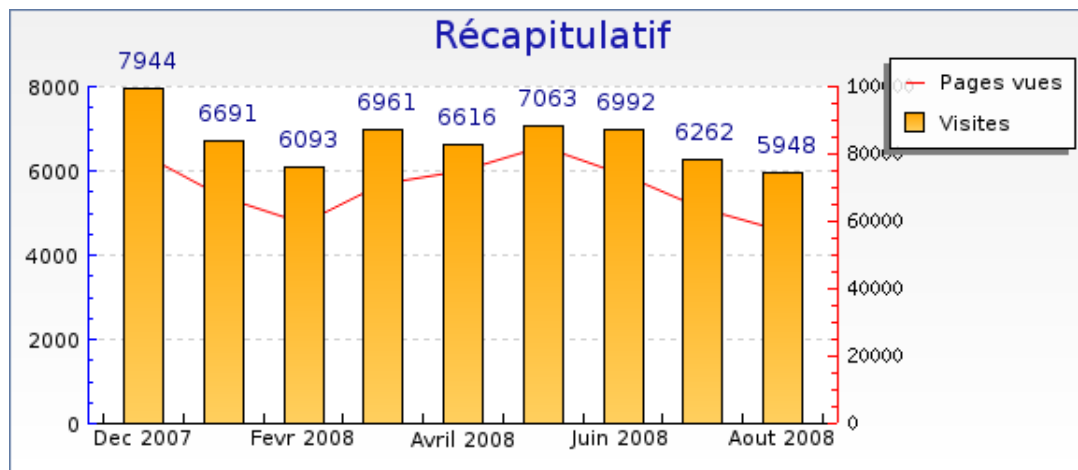

forumpanhard - Informations visites

Mois de Août 2008

Statistiques

Pour la période sélectionnée	
Visites	5948
Visiteurs uniques	3583
Pages vues	57112
Pages vues par visiteur	15.9
Pages par visite significative	11.9
Temps moyen de visite	7min 40s
Temps moyen par page vue	47 s
Taux de visites à une page	21%
Visites par jour (moyenne)	191

Récapitulatifs sur la période

	Décembre 2007	Janvier 2008	Février 2008	Mars 2008	Avril 2008	Mai 2008	Juin 2008	Juillet 2008	Août 2008
Visites	- 25% (7944)	- 11% (6691)	- 2% (6093)	- 15% (6961)	- 10% (6616)	- 16% (7063)	- 15% (6992)	- 5% (6262)	+ 0% (5948)
Pages vues	- 29% (79890)	- 15% (67135)	- 4% (59453)	- 19% (70878)	- 24% (74965)	- 30% (81989)	- 22% (73687)	- 11% (64032)	+ 0% (57112)

Graphique récapitulatif des statistiques