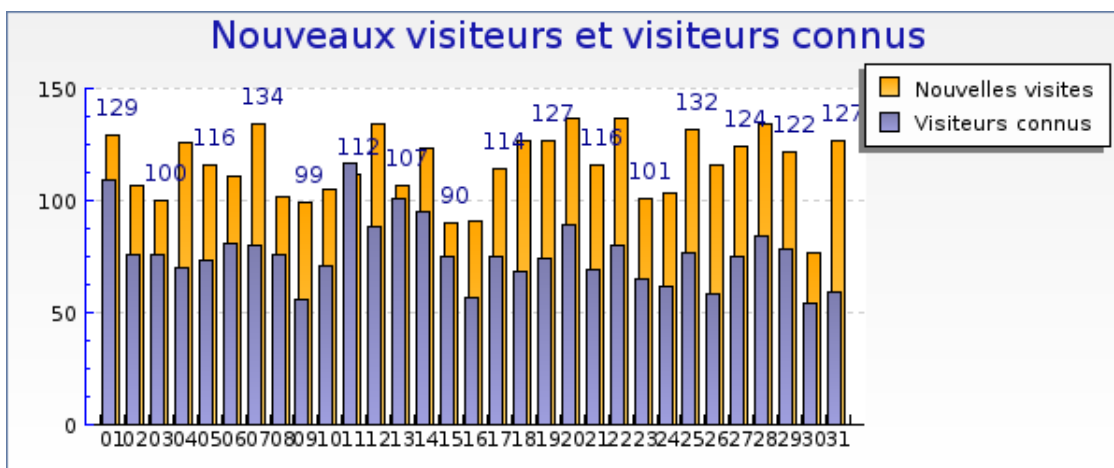

forumpanhard - Fréquence des visites

Mois de Août 2008

Statistiques

Pour la période sélectionnée	
Nouveaux visiteurs	2535
Visiteurs connus	1048
Taux de retour	29%
Nombre de visites par visiteur	1.7 visite

Nouveaux visiteurs et visiteurs connus

	Visiteurs connus	Nouvelles visites
Visites	2368 (40%)	3580 (60%)
Pages vues	18056 (32%)	39056 (68%)
Pages vues par visiteur	7.6	10.9
Temps moyen de visite	6min 52s	8min 12s
Temps moyen par page vue	54 s	45 s
Taux de visites à une page	21%	21%

Graphique des nouveaux visiteurs et visiteurs connus