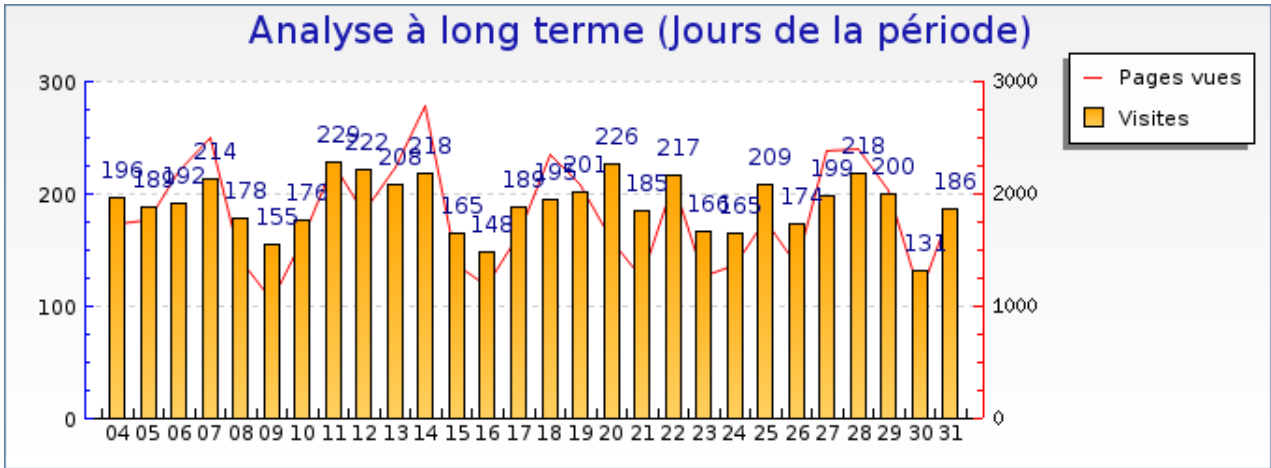

### Statistiques

Pour la période sélectionnée	
Visites	<b>5948</b>
Visiteurs uniques	<b>3583</b>
Pages vues	<b>57112</b>
Pages vues par visiteur	<b>15.9</b>
Pages par visite significative	<b>11.9</b>
Temps moyen de visite	<b>7min 40s</b>
Temps moyen par page vue	<b>47 s</b>
Taux de visites à une page	<b>21%</b>
Visites par jour (moyenne)	<b>191</b>

### Récapitulatifs sur la période

	Décembre 2007	Janvier 2008	Février 2008	Mars 2008	Avril 2008	Mai 2008	Juin 2008	Juillet 2008	Août 2008
<b>Visites</b>	- 25% (7944)	- 11% (6691)	- 2% (6093)	- 15% (6961)	- 10% (6616)	- 16% (7063)	- 15% (6992)	- 5% (6262)	+ 0% (5948)
<b>Pages vues</b>	- 29% (79890)	- 15% (67135)	- 4% (59453)	- 19% (70878)	- 24% (74965)	- 30% (81989)	- 22% (73687)	- 11% (64032)	+ 0% (57112)

### Graphique récapitulatif des statistiques

## Graphique de bilan à long terme