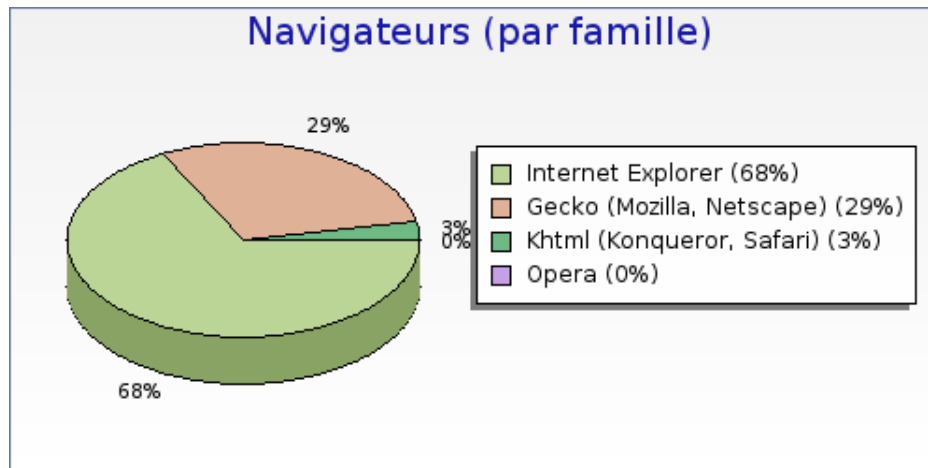

Navigateurs

Navigateurs	Nombre
Internet Explorer 7.0	2234 (37.6 %)
Internet Explorer 6.0	1785 (30.0 %)
Firefox 2.0	1133 (19.0 %)
Firefox 3.0	552 (9.3 %)
Safari 525.2	133 (2.2 %)
Mozilla 5.0	35 (0.6 %)
Konqueror 3.5	29 (0.5 %)
Safari 523.1	10 (0.2 %)
Seamonkey 1.1	7 (0.1 %)