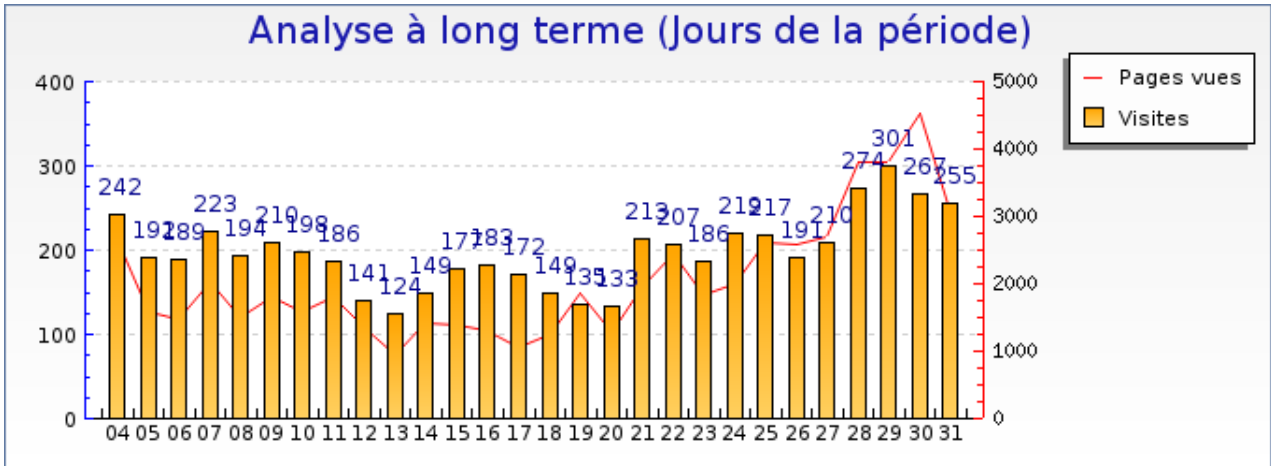

Mois de Juillet 2008

Statistiques

Pour la période sélectionnée	
Visites	6262
Visiteurs uniques	3409
Pages vues	64032
Pages vues par visiteur	18.8
Pages par visite significative	12.6
Temps moyen de visite	9min 38s
Temps moyen par page vue	56 s
Taux de visites à une page	20%
Visites par jour (moyenne)	202

Récapitulatifs sur la période

	Novembre 2007	Décembre 2007	Janvier 2008	Février 2008	Mars 2008	Avril 2008	Mai 2008	Juin 2008	Juillet 2008
Visites	- 0% (6274)	- 21% (7944)	- 6% (6691)	+ 3% (6093)	- 10% (6961)	- 5% (6616)	- 11% (7063)	- 10% (6992)	+ 0% (6262)
Pages vues	- 7% (68707)	- 20% (79890)	- 5% (67135)	+ 8% (59453)	- 10% (70878)	- 15% (74965)	- 22% (81989)	- 13% (73687)	+ 0% (64032)

Graphique récapitulatif des statistiques

forumpanhard - Informations visites

Mois de Juillet 2008

Graphique de bilan à long terme

Graphique des durées des visites par visiteur

Graphique des visites par heure du serveur

forumpanhard - Informations visites

Mois de Juillet 2008

Graphique des visites par heure du visiteur

forumpanhard - Fréquence des visites

Mois de Juillet 2008

Statistiques

Pour la période sélectionnée	
Nouveaux visiteurs	2305
Visiteurs connus	1104
Taux de retour	32%
Nombre de visites par visiteur	1.8 visite