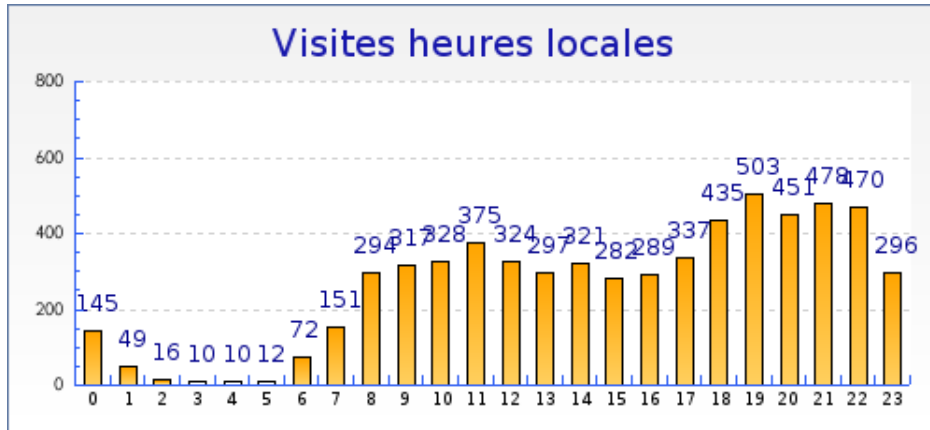

Récapitulatifs sur la période

	Novembre 2007	Décembre 2007	Janvier 2008	Février 2008	Mars 2008	Avril 2008	Mai 2008	Juin 2008	Juillet 2008
Visites	- 0% (6274)	- 21% (7944)	- 6% (6691)	+ 3% (6093)	- 10% (6961)	- 5% (6616)	- 11% (7063)	- 10% (6992)	+ 0% (6262)
Pages vues	- 7% (68707)	- 20% (79890)	- 5% (67135)	+ 8% (59453)	- 10% (70878)	- 15% (74965)	- 22% (81989)	- 13% (73687)	+ 0% (64032)

Graphique récapitulatif des statistiques

forumpanhard - Informations visites

Mois de Juillet 2008

Graphique de bilan à long terme

Graphique des durées des visites par visiteur

Graphique des visites par heure du serveur

forumpanhard - Informations visites

Mois de Juillet 2008

Graphique des visites par heure du visiteur

forumpanhard - Fréquence des visites

Mois de Juillet 2008

Statistiques

Pour la période sélectionnée	
Nouveaux visiteurs	2305
Visiteurs connus	1104
Taux de retour	32%
Nombre de visites par visiteur	1.8 visite

Nouveaux visiteurs et visiteurs connus

	Visiteurs connus	Nouvelles visites
Visites	2857 (46%)	3405 (54%)
Pages vues	28107 (44%)	35925 (56%)
Pages vues par visiteur	9.8	10.6
Temps moyen de visite	10min 55s	8min 34s
Temps moyen par page vue	1min 6s	48 s
Taux de visites à une page	19%	21%