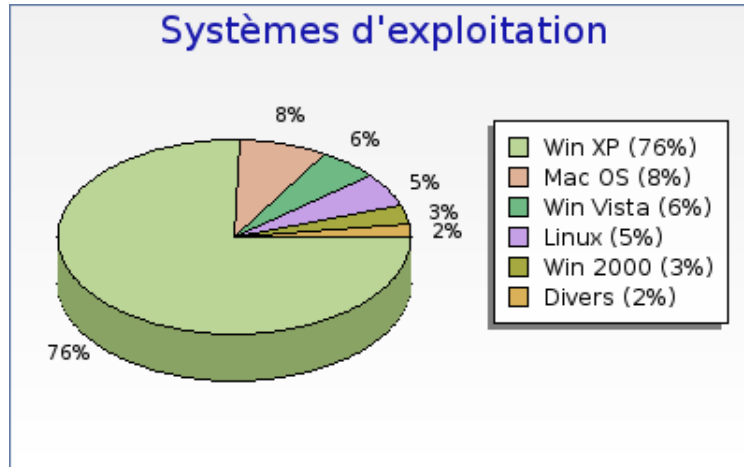

forumpanhard - Configurations visiteurs

Mois de Juillet 2008

Navigateurs (par famille)

Navigateurs (par famille)	Nombre
Internet Explorer	4275 (68.3 %)
Gecko (Mozilla, Netscape)	1711 (27.3 %)
Khtml (Konqueror, Safari)	272 (4.3 %)
Opera	4 (0.1 %)