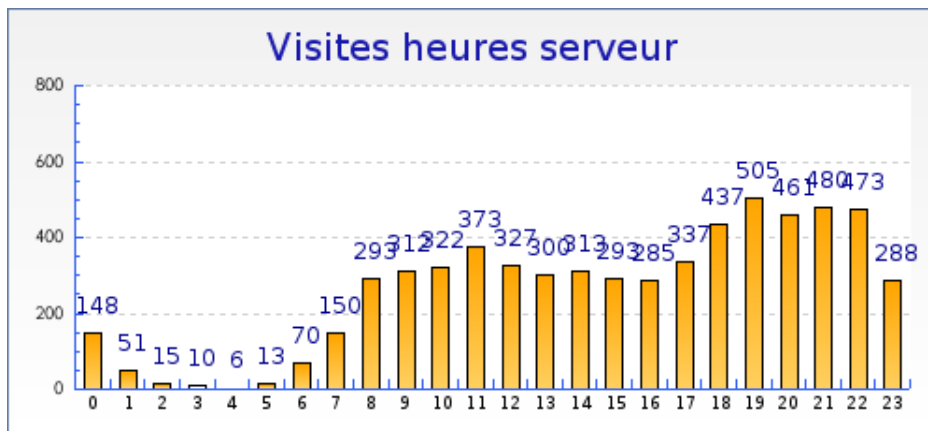

Récapitulatifs sur la période

	Novembre 2007	Décembre 2007	Janvier 2008	Février 2008	Mars 2008	Avril 2008	Mai 2008	Juin 2008	Juillet 2008
Visites	- 0% (6274)	- 21% (7944)	- 6% (6691)	+ 3% (6093)	- 10% (6961)	- 5% (6616)	- 11% (7063)	- 10% (6992)	+ 0% (6262)
Pages vues	- 7% (68707)	- 20% (79890)	- 5% (67135)	+ 8% (59453)	- 10% (70878)	- 15% (74965)	- 22% (81989)	- 13% (73687)	+ 0% (64032)

Graphique récapitulatif des statistiques

forumpanhard - Informations visites

Mois de Juillet 2008

Graphique de bilan à long terme

Graphique des durées des visites par visiteur

Graphique des visites par heure du serveur

forumpanhard - Informations visites

Mois de Juillet 2008

Graphique des visites par heure du visiteur

forumpanhard - Fréquence des visites

Mois de Juillet 2008

Statistiques

Pour la période sélectionnée	
Nouveaux visiteurs	2305
Visiteurs connus	1104
Taux de retour	32%
Nombre de visites par visiteur	1.8 visite

Nouveaux visiteurs et visiteurs connus

	Visiteurs connus	Nouvelles visites
Visites	2857 (46%)	3405 (54%)
Pages vues	28107 (44%)	35925 (56%)
Pages vues par visiteur	9.8	10.6
Temps moyen de visite	10min 55s	8min 34s
Temps moyen par page vue	1min 6s	48 s
Taux de visites à une page	19%	21%