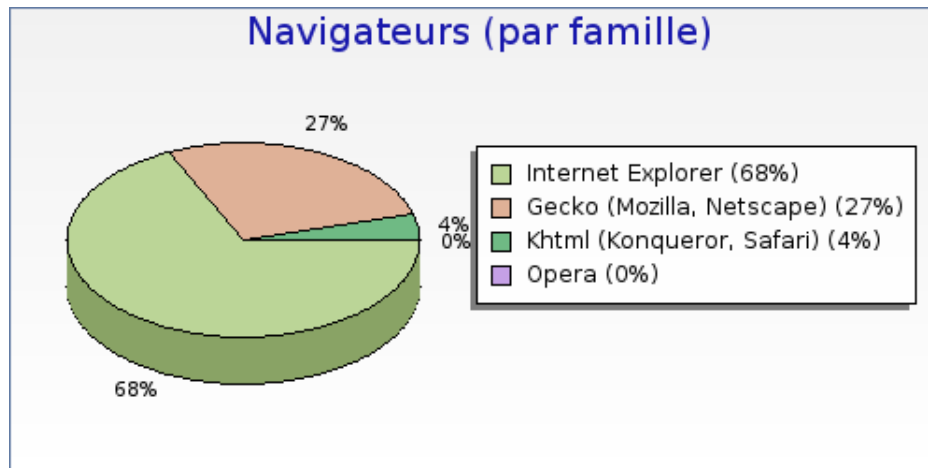

Intérêts par système d'exploitation

Intérêts par système d'exploitation	Nombre	Pages par visite	Pages par visite significative	Taux de visites à une page	Temps moyen de visite
 Windows XP	4739	9.8	12.1	20 %	00:08:46
 Mac OS	498	11.4	14.3	22 %	00:14:20
 Windows Vista	364	12.6	15.5	20 %	00:10:23
 Linux	324	15.4	18.7	19 %	00:17:56
 Windows 2000	209	6.8	8.0	18 %	00:06:51
 Windows 98	121	7.0	8.5	20 %	00:05:26

forumpanhard - Configurations visiteurs

Mois de Juillet 2008

Navigateurs (par famille)

Navigateurs (par famille)	Nombre
Internet Explorer	4275 (68.3 %)
Gecko (Mozilla, Netscape)	1711 (27.3 %)
Khtml (Konqueror, Safari)	272 (4.3 %)
Opera	4 (0.1 %)