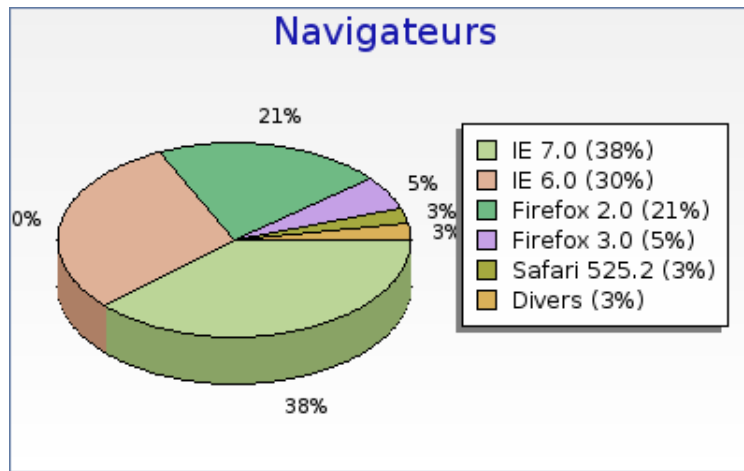

forumpanhard - Configurations visiteurs

Mois de Juillet 2008

Navigateurs	Nombre
Internet Explorer 5.5	9 (0.1 %)

Intérêts par navigateur

Intérêts par navigateur	Nombre	Pages par visite	Pages par visite significative	Taux de visites à une page	Temps moyen de visite
Internet Explorer 7.0	2392	10.6	12.8	19 %	00:08:52
Internet Explorer 6.0	1874	10.3	12.6	19 %	00:09:21
Firefox 2.0	1324	8.9	11.4	24 %	00:10:48
Firefox 3.0	326	12.6	14.8	16 %	00:12:16
Safari 525.2	187	12.9	15.1	16 %	00:12:26

Plugins

Plugins	Nombre
Cookie	6255 (99.9 %)
Flash	6223 (99.4 %)
Java	6157 (98.3 %)
Windowsmedia	5950 (95.0 %)
Quicktime	4635 (74.0 %)
Realplayer	2322 (37.1 %)
Pdf	2247 (35.9 %)
Director	1156 (18.5 %)