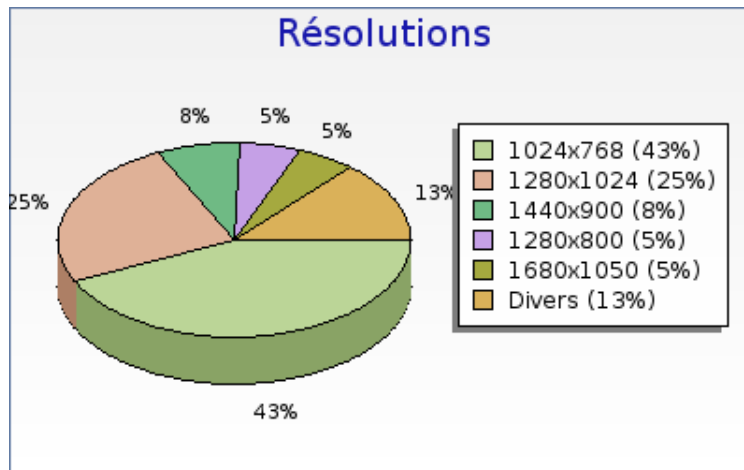

forumpanhard - Configurations visiteurs

Mois de Juillet 2008

Ecran large/normal

Ecran large/normal	Nombre
Ecran normal	4981 (79.5 %)
Ecran large	1281 (20.5 %)