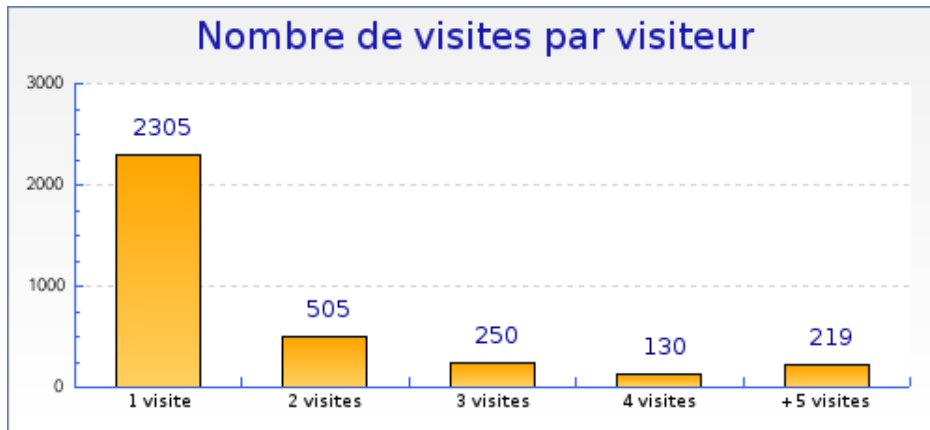

Graphique récapitulatif des statistiques

forumpanhard - Informations visites

Mois de Juillet 2008

Graphique de bilan à long terme

Graphique des durées des visites par visiteur

Graphique des visites par heure du serveur

forumpanhard - Informations visites

Mois de Juillet 2008

Graphique des visites par heure du visiteur

forumpanhard - Fréquence des visites

Mois de Juillet 2008

Statistiques

Pour la période sélectionnée	
Nouveaux visiteurs	2305
Visiteurs connus	1104
Taux de retour	32%
Nombre de visites par visiteur	1.8 visite

Nouveaux visiteurs et visiteurs connus

	Visiteurs connus	Nouvelles visites
Visites	2857 (46%)	3405 (54%)
Pages vues	28107 (44%)	35925 (56%)
Pages vues par visiteur	9.8	10.6
Temps moyen de visite	10min 55s	8min 34s
Temps moyen par page vue	1min 6s	48 s
Taux de visites à une page	19%	21%

Graphique des nouveaux visiteurs et visiteurs connus

forumpanhard - Fréquence des visites

Mois de Juillet 2008

Graphique des visites par visiteur

forumpanhard - Informations pages vues

Mois de Juillet 2008