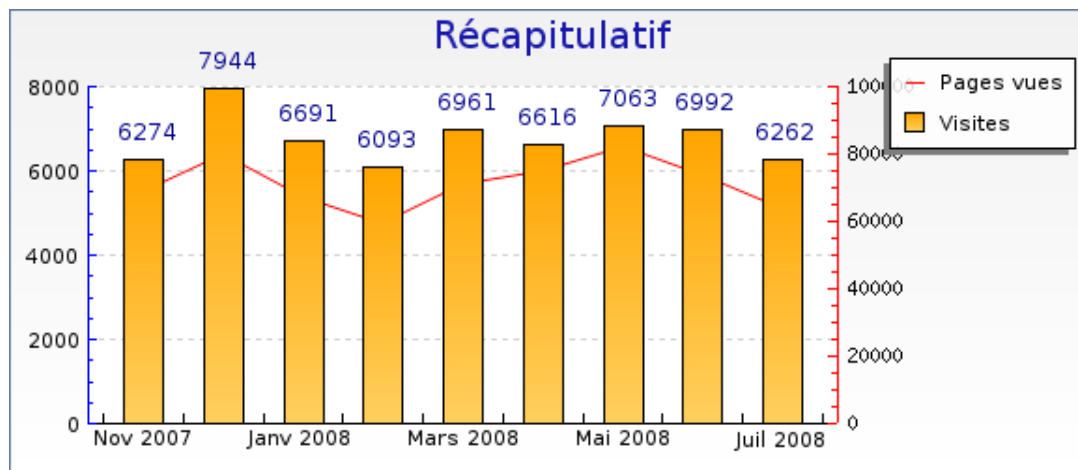

Mois de Juillet 2008

Statistiques

Pour la période sélectionnée	
Visites	6262
Visiteurs uniques	3409
Pages vues	64032
Pages vues par visiteur	18.8
Pages par visite significative	12.6
Temps moyen de visite	9min 38s
Temps moyen par page vue	56 s
Taux de visites à une page	20%
Visites par jour (moyenne)	202

Récapitulatifs sur la période

	Novembre 2007	Décembre 2007	Janvier 2008	Février 2008	Mars 2008	Avril 2008	Mai 2008	Juin 2008	Juillet 2008
Visites	- 0% (6274)	- 21% (7944)	- 6% (6691)	+ 3% (6093)	- 10% (6961)	- 5% (6616)	- 11% (7063)	- 10% (6992)	+ 0% (6262)
Pages vues	- 7% (68707)	- 20% (79890)	- 5% (67135)	+ 8% (59453)	- 10% (70878)	- 15% (74965)	- 22% (81989)	- 13% (73687)	+ 0% (64032)

Graphique récapitulatif des statistiques

forumpanhard - Informations visites

Mois de Juillet 2008

Graphique de bilan à long terme

Graphique des durées des visites par visiteur

Graphique des visites par heure du serveur

forumpanhard - Informations visites

Mois de Juillet 2008

Graphique des visites par heure du visiteur

forumpanhard - Fréquence des visites

Mois de Juillet 2008

Statistiques

Pour la période sélectionnée	
Nouveaux visiteurs	2305
Visiteurs connus	1104
Taux de retour	32%
Nombre de visites par visiteur	1.8 visite