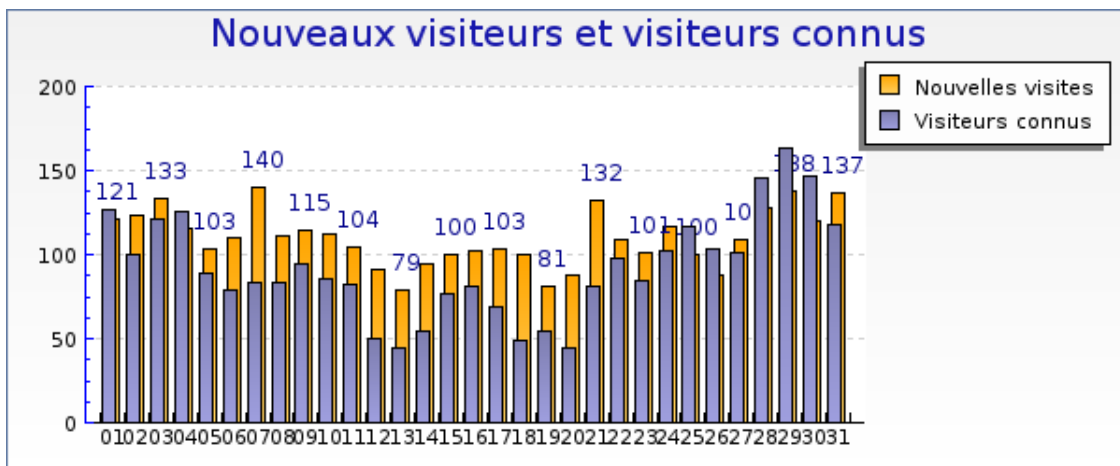

Graphique récapitulatif des statistiques

forumpanhard - Informations visites

Mois de Juillet 2008

Graphique de bilan à long terme

Graphique des durées des visites par visiteur

Graphique des visites par heure du serveur

forumpanhard - Informations visites

Mois de Juillet 2008

Graphique des visites par heure du visiteur

forumpanhard - Fréquence des visites

Mois de Juillet 2008

Statistiques

Pour la période sélectionnée	
Nouveaux visiteurs	2305
Visiteurs connus	1104
Taux de retour	32%
Nombre de visites par visiteur	1.8 visite

Nouveaux visiteurs et visiteurs connus

	Visiteurs connus	Nouvelles visites
Visites	2857 (46%)	3405 (54%)
Pages vues	28107 (44%)	35925 (56%)
Pages vues par visiteur	9.8	10.6
Temps moyen de visite	10min 55s	8min 34s
Temps moyen par page vue	1min 6s	48 s
Taux de visites à une page	19%	21%

Graphique des nouveaux visiteurs et visiteurs connus

forumpanhard - Fréquence des visites

Mois de Juillet 2008

Graphique des visites par visiteur

forumpanhard - Informations pages vues

Mois de Juillet 2008