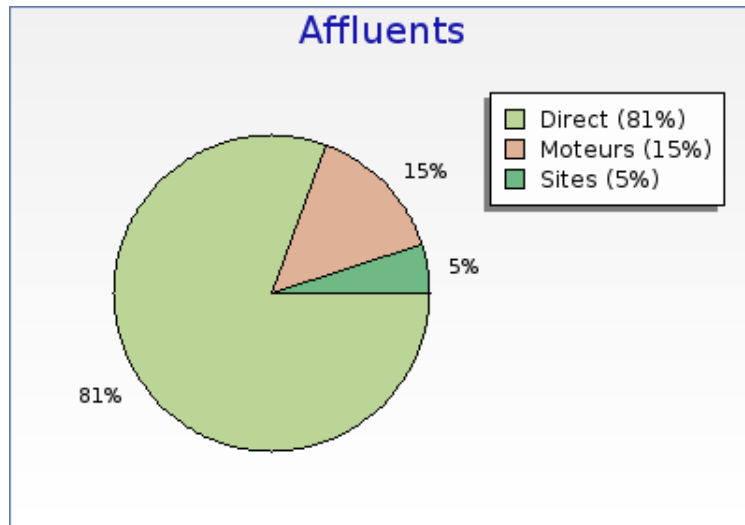

forumpanhard - Configurations visiteurs

Mois de Juillet 2008

Ecran large/normal

Ecran large/normal	Nombre
 Ecran normal	4981 (79.5 %)
 Ecran large	1281 (20.5 %)

Graphique récapitulatif des affluents

Intérêts par type d'accès