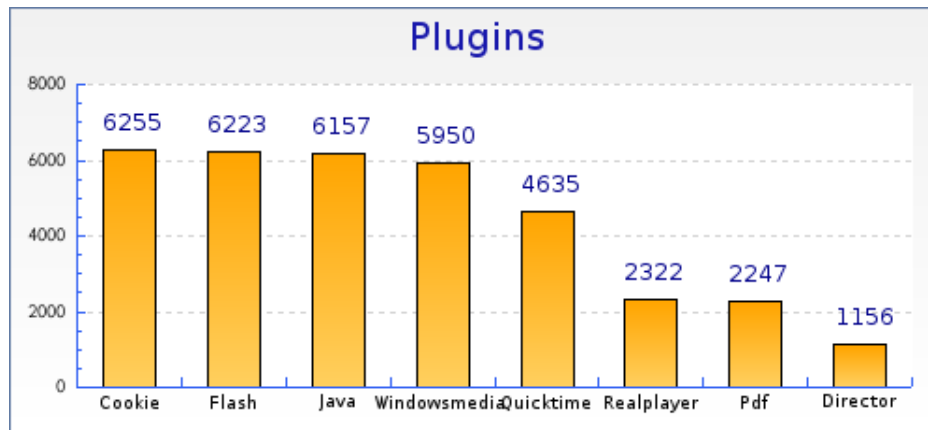

forumpanhard - Configurations visiteurs

Mois de Juillet 2008

Résolutions

Résolutions	Nombre
1024x768	2688 (42.9 %)
1280x1024	1565 (25.0 %)
1440x900	487 (7.8 %)
1280x800	343 (5.5 %)
1680x1050	335 (5.3 %)
1152x864	323 (5.2 %)
800x600	265 (4.2 %)
1600x1200	94 (1.5 %)
1920x1200	58 (0.9 %)
1280x768	30 (0.5 %)

Intérêts par résolution

Intérêts par résolution	Nombre	Pages par visite	Pages par visite significative	Taux de visites à une page	Temps moyen de visite
1024x768	2688	10.2	12.4	19 %	00:09:01
1280x1024	1565	10.7	13.2	21 %	00:11:21
1440x900	487	10.2	12.5	19 %	00:09:00
1280x800	343	9.5	11.2	17 %	00:06:49
1680x1050	335	11.3	14.6	24 %	00:14:50
1152x864	323	10.1	12.2	19 %	00:08:18
800x600	265	9.6	12.4	25 %	00:08:06
1600x1200	94	10.8	12.9	18 %	00:08:36