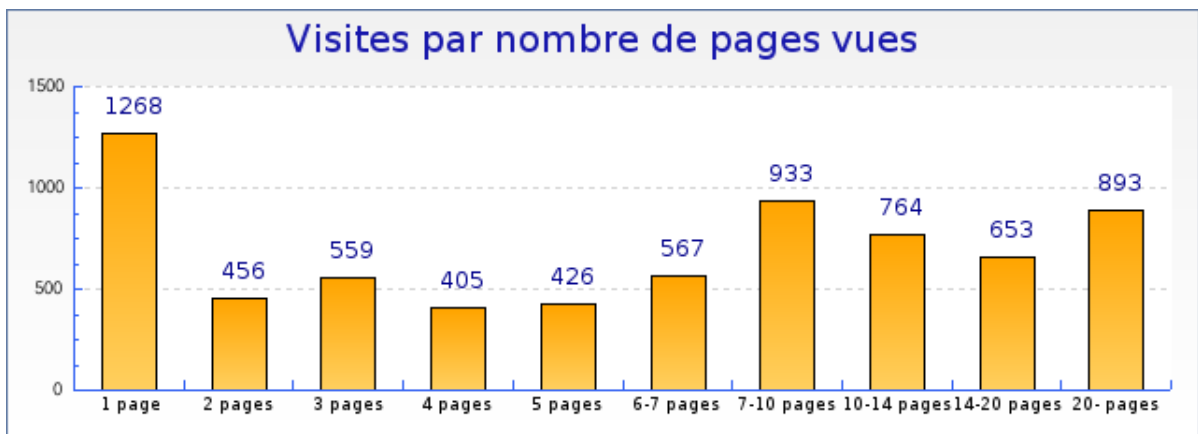

Nouveaux visiteurs et visiteurs connus

	Visiteurs connus	Nouvelles visites
Visites	2857 (46%)	3405 (54%)
Pages vues	28107 (44%)	35925 (56%)
Pages vues par visiteur	9.8	10.6
Temps moyen de visite	10min 55s	8min 34s
Temps moyen par page vue	1min 6s	48 s
Taux de visites à une page	19%	21%

Graphique des nouveaux visiteurs et visiteurs connus

forumpanhard - Fréquence des visites

Mois de Juillet 2008

Graphique des visites par visiteur

forumpanhard - Informations pages vues

Mois de Juillet 2008

	Juillet 2008	Juin 2008	Mai 2008
Pages vues	64032	73687	81989
Pages vues différentes	17115	19432	21009
Record de pages vues pour 1 visiteur	196	309	183

Pages vues

Temps par page

Temps total	Temps moyen
-------------	-------------

Graphique des visites par nombre de pages vues

forumpanhard - Suivi du visiteur

Mois de Juillet 2008

Pages d'entrées

Hits d'entrée

Pages de sortie

Hits de sortie

Taux de sortie