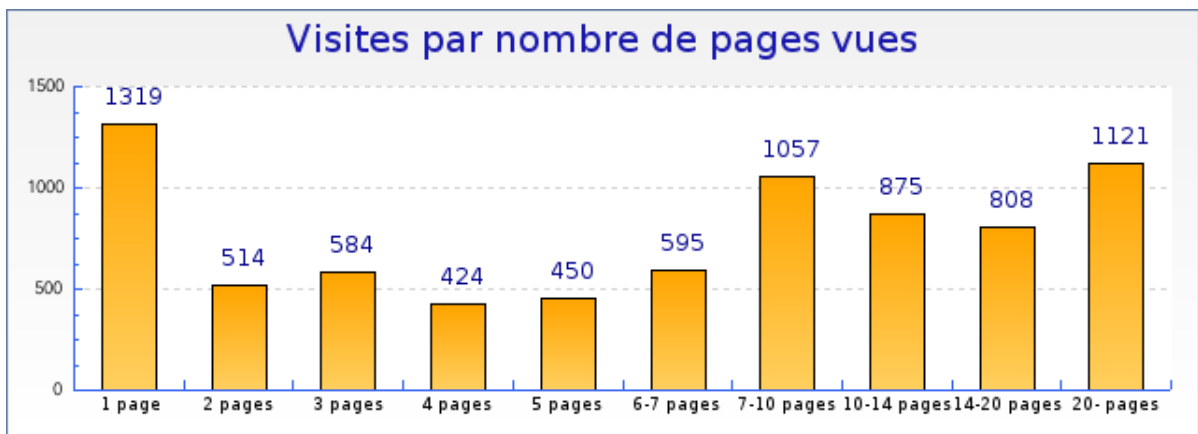

Graphique récapitulatif des statistiques

forumpanhard - Informations visites

Mois de Juin 2008

Graphique de bilan à long terme

Graphique des durées des visites par visiteur

Graphique des visites par heure du serveur

Nouveaux visiteurs et visiteurs connus

	Visiteurs connus	Nouvelles visites
Visites	3185 (46%)	3807 (54%)
Pages vues	31022 (42%)	42665 (58%)
Pages vues par visiteur	9.7	11.2
Temps moyen de visite	10min 23s	9min 14s
Temps moyen par page vue	1min 3s	49 s
Taux de visites à une page	17%	21%

Graphique des nouveaux visiteurs et visiteurs connus

forumpanhard - Fréquence des visites

Mois de Juin 2008

Graphique des visites par visiteur

forumpanhard - Informations pages vues

Mois de Juin 2008

	Jun 2008	Mai 2008	Avril 2008
Pages vues	73687	81989	74965
Pages vues différentes	19432	21009	20145
Record de pages vues pour 1 visiteur	309	183	331

Pages vues

Temps par page

Temps total	Temps moyen
-------------	-------------

Graphique des visites par nombre de pages vues

forumpanhard - Suivi du visiteur

Mois de Juin 2008

Pages d'entrées

Hits d'entrée