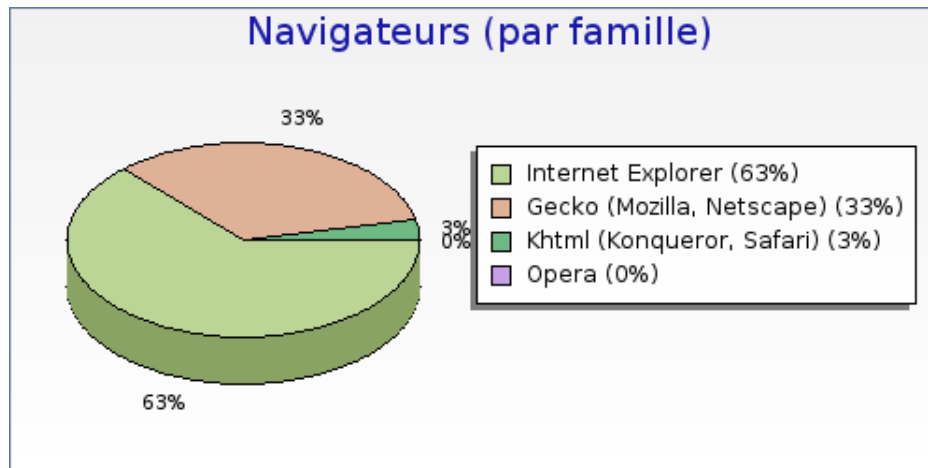

Intérêts par système d'exploitation

Intérêts par système d'exploitation	Nombre	Pages par visite	Pages par visite significative	Taux de visites à une page	Temps moyen de visite
 Windows XP	5272	10.2	12.4	19 %	00:08:49
 Mac OS	491	10.6	13.5	23 %	00:14:59
 Windows Vista	420	13.4	16.7	21 %	00:11:41
 Linux	313	13.7	16.4	18 %	00:15:53
 Windows 2000	289	10.0	11.2	12 %	00:09:59
 Windows 98	198	8.9	9.9	11 %	00:07:58

forumpanhard - Configurations visiteurs

Mois de Juin 2008

Navigateurs (par famille)

Navigateurs (par famille)	Nombre
Internet Explorer	4417 (63.2 %)
Gecko (Mozilla, Netscape)	2328 (33.3 %)
Khtml (Konqueror, Safari)	240 (3.4 %)
Opera	6 (0.1 %)