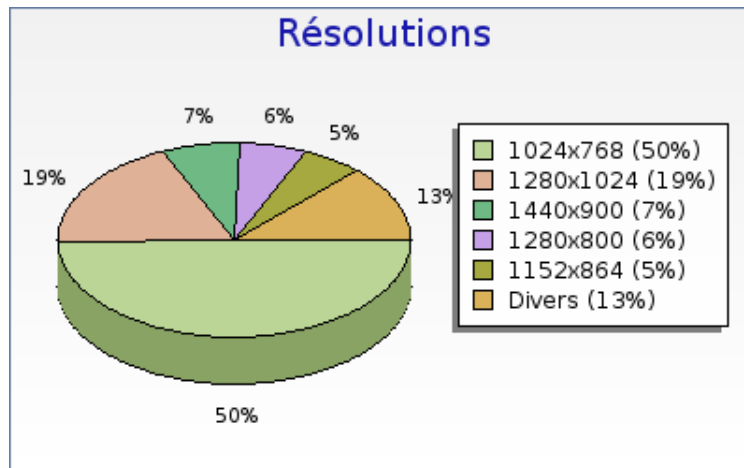

forumpanhard - Configurations visiteurs

Mois de Juin 2008

Ecran large/normal

Ecran large/normal	Nombre
Ecran normal	5656 (80.9 %)
Ecran large	1336 (19.1 %)