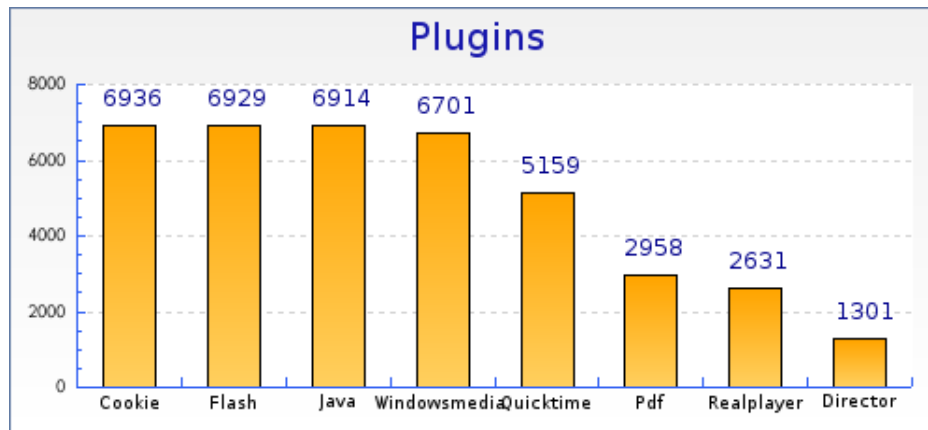

forumpanhard - Configurations visiteurs

Mois de Juin 2008

Résolutions

Résolutions	Nombre
1024x768	3473 (49.7 %)
1280x1024	1321 (18.9 %)
1440x900	498 (7.1 %)
1280x800	423 (6.0 %)
1152x864	384 (5.5 %)
1680x1050	349 (5.0 %)
800x600	277 (4.0 %)
1600x1200	114 (1.6 %)
1400x1050	51 (0.7 %)
1280x960	29 (0.4 %)

Intérêts par résolution

Intérêts par résolution	Nombre	Pages par visite	Pages par visite significative	Taux de visites à une page	Temps moyen de visite
1024x768	3473	10.4	12.2	16 %	00:09:03
1280x1024	1321	10.1	12.8	22 %	00:09:57
1440x900	498	10.2	12.4	19 %	00:09:57
1280x800	423	12.2	15.1	21 %	00:11:23
1152x864	384	12.0	13.9	15 %	00:09:05
1680x1050	349	11.2	14.8	26 %	00:15:33
800x600	277	10.2	13.2	25 %	00:09:00
1600x1200	114	10.5	12.6	18 %	00:09:24