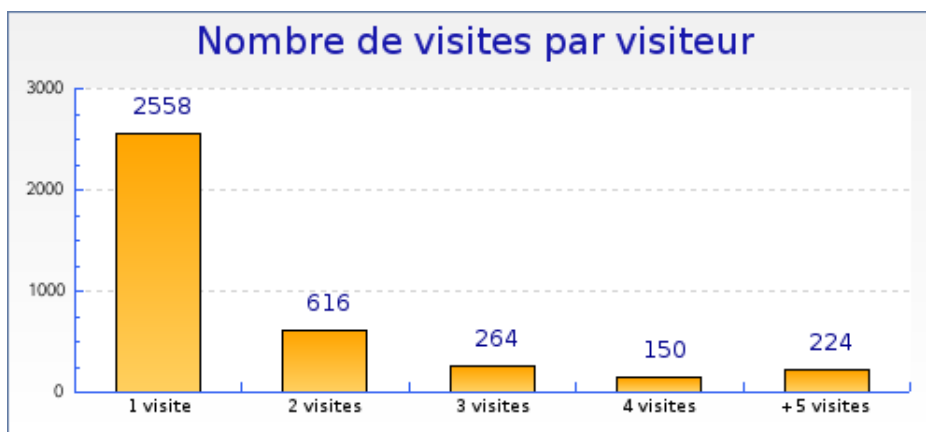

Graphique récapitulatif des statistiques

forumpanhard - Informations visites

Mois de Juin 2008

Graphique de bilan à long terme

Graphique des durées des visites par visiteur

Graphique des visites par heure du serveur

forumpanhard - Informations visites

Mois de Juin 2008

Graphique des visites par heure du visiteur

forumpanhard - Fréquence des visites

Mois de Juin 2008

Statistiques

Pour la période sélectionnée	
Nouveaux visiteurs	2558
Visiteurs connus	1254
Taux de retour	33%
Nombre de visites par visiteur	1.8 visite

Nouveaux visiteurs et visiteurs connus

	Visiteurs connus	Nouvelles visites
Visites	3185 (46%)	3807 (54%)
Pages vues	31022 (42%)	42665 (58%)
Pages vues par visiteur	9.7	11.2
Temps moyen de visite	10min 23s	9min 14s
Temps moyen par page vue	1min 3s	49 s
Taux de visites à une page	17%	21%

Graphique des nouveaux visiteurs et visiteurs connus

forumpanhard - Fréquence des visites

Mois de Juin 2008

Graphique des visites par visiteur

forumpanhard - Informations pages vues

Mois de Juin 2008

	Jun 2008	Mai 2008	Avril 2008
Pages vues	73687	81989	74965
Pages vues différentes	19432	21009	20145
Record de pages vues pour 1 visiteur	309	183	331