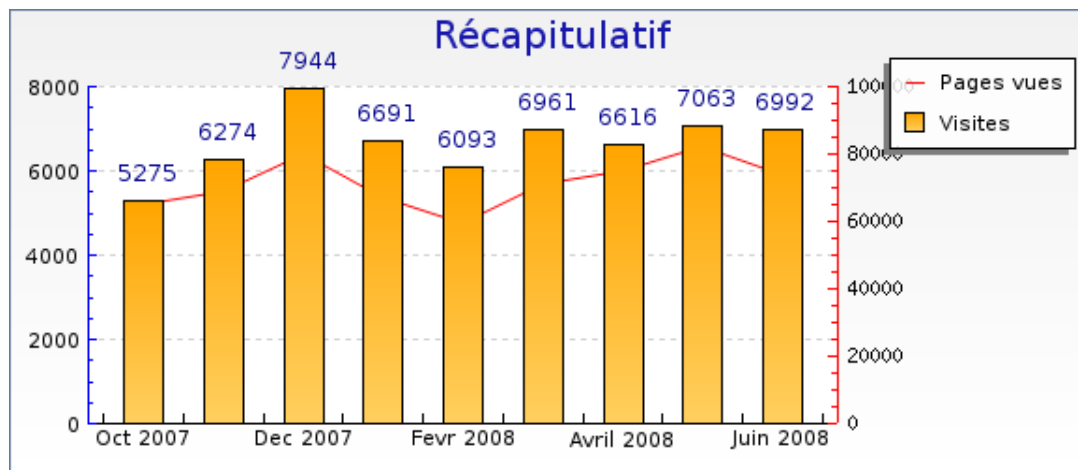

Mois de Juin 2008

Statistiques

Pour la période sélectionnée	
Visites	6992
Visiteurs uniques	3812
Pages vues	73687
Pages vues par visiteur	19.3
Pages par visite significative	12.8
Temps moyen de visite	9min 45s
Temps moyen par page vue	55 s
Taux de visites à une page	19%
Visites par jour (moyenne)	233

Récapitulatifs sur la période

	Octobre 2007	Novembre 2007	Décembre 2007	Janvier 2008	Février 2008	Mars 2008	Avril 2008	Mai 2008	Juin 2008
Visites	+ 33% (5275)	+ 11% (6274)	- 12% (7944)	+ 4% (6691)	+ 15% (6093)	+ 0% (6961)	+ 6% (6616)	- 1% (7063)	+ 0% (6992)
Pages vues	+ 13% (65221)	+ 7% (68707)	- 8% (79890)	+ 10% (67135)	+ 24% (59453)	+ 4% (70878)	- 2% (74965)	- 10% (81989)	+ 0% (73687)

Graphique récapitulatif des statistiques

forumpanhard - Informations visites

Mois de Juin 2008

Graphique de bilan à long terme

Graphique des durées des visites par visiteur

Graphique des visites par heure du serveur

forumpanhard - Informations visites

Mois de Juin 2008

Graphique des visites par heure du visiteur

forumpanhard - Fréquence des visites

Mois de Juin 2008

Statistiques

Pour la période sélectionnée	
Nouveaux visiteurs	2558
Visiteurs connus	1254
Taux de retour	33%
Nombre de visites par visiteur	1.8 visite