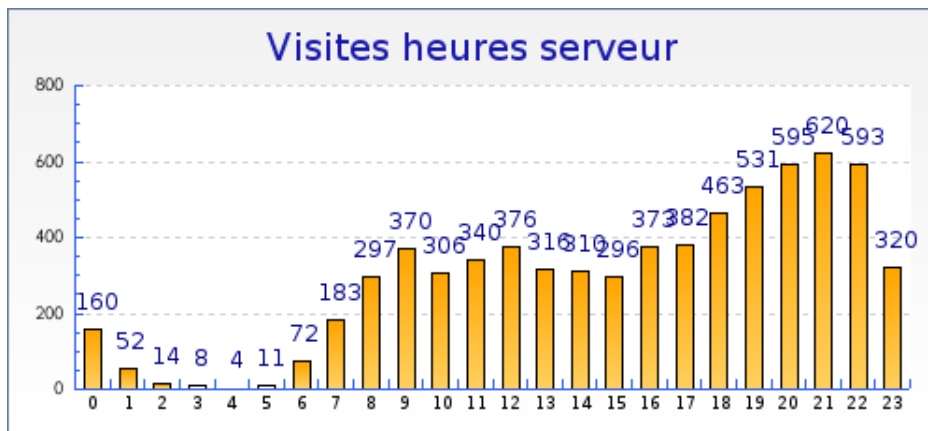

Récapitulatifs sur la période

	Octobre 2007	Novembre 2007	Décembre 2007	Janvier 2008	Février 2008	Mars 2008	Avril 2008	Mai 2008	Juin 2008
Visites	+ 33% (5275)	+ 11% (6274)	- 12% (7944)	+ 4% (6691)	+ 15% (6093)	+ 0% (6961)	+ 6% (6616)	- 1% (7063)	+ 0% (6992)
Pages vues	+ 13% (65221)	+ 7% (68707)	- 8% (79890)	+ 10% (67135)	+ 24% (59453)	+ 4% (70878)	- 2% (74965)	- 10% (81989)	+ 0% (73687)

Graphique récapitulatif des statistiques

forumpanhard - Informations visites

Mois de Juin 2008

Graphique de bilan à long terme

Graphique des durées des visites par visiteur

Graphique des visites par heure du serveur

forumpanhard - Informations visites

Mois de Juin 2008

Graphique des visites par heure du visiteur

forumpanhard - Fréquence des visites

Mois de Juin 2008

Statistiques

Pour la période sélectionnée	
Nouveaux visiteurs	2558
Visiteurs connus	1254
Taux de retour	33%
Nombre de visites par visiteur	1.8 visite

Nouveaux visiteurs et visiteurs connus

	Visiteurs connus	Nouvelles visites
Visites	3185 (46%)	3807 (54%)
Pages vues	31022 (42%)	42665 (58%)
Pages vues par visiteur	9.7	11.2
Temps moyen de visite	10min 23s	9min 14s
Temps moyen par page vue	1min 3s	49 s
Taux de visites à une page	17%	21%