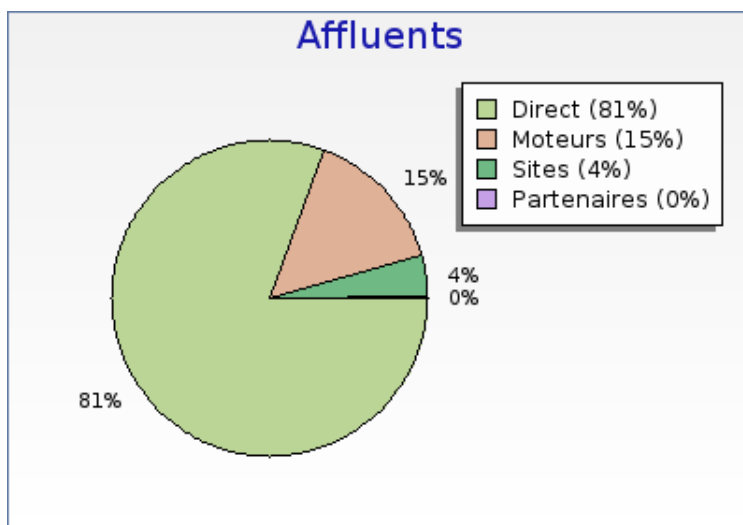

forumpanhard - Configurations visiteurs

Mois de Juin 2008

Ecran large/normal

Ecran large/normal	Nombre
 Ecran normal	5656 (80.9 %)
 Ecran large	1336 (19.1 %)

forumpanhard - Affluents

Mois de Juin 2008

Graphique récapitulatif des affluents