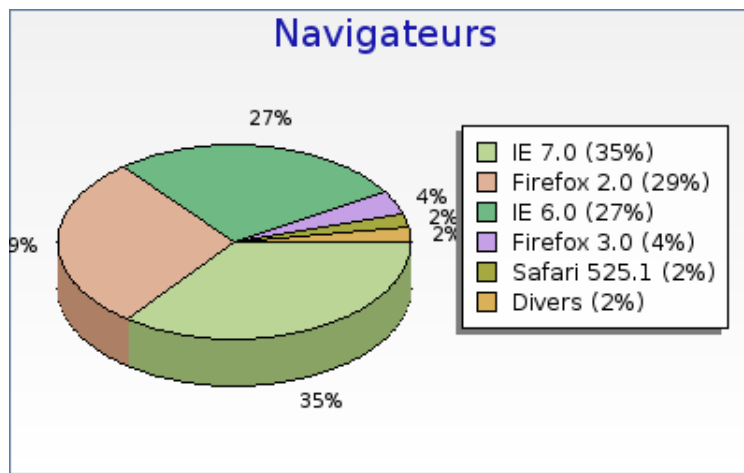

forumpanhard - Configurations visiteurs

Mois de Juin 2008

Navigateurs (par famille)

Navigateurs (par famille)	Nombre
Internet Explorer	4417 (63.2 %)
Gecko (Mozilla, Netscape)	2328 (33.3 %)
Khtml (Konqueror, Safari)	240 (3.4 %)
Opera	6 (0.1 %)

Navigateurs

Navigateurs	Nombre
Internet Explorer 7.0	2474 (35.4 %)
Firefox 2.0	2016 (28.8 %)
Internet Explorer 6.0	1919 (27.4 %)
Firefox 3.0	267 (3.8 %)
Safari 525.1	146 (2.1 %)
Mozilla 5.0	40 (0.6 %)
Konqueror 3.5	35 (0.5 %)
Safari 525.2	32 (0.5 %)
Internet Explorer 5.5	21 (0.3 %)

forumpanhard - Configurations visiteurs

Mois de Juin 2008

Navigateurs	Nombre
 Safari 523.1	21 (0.3 %)

Intérêts par navigateur

Intérêts par navigateur	Nombre	Pages par visite	Pages par visite significative	Taux de visites à une page	Temps moyen de visite
 Internet Explorer 7.0	2474	10.7	13.1	20 %	00:09:26
 Firefox 2.0	2016	9.6	11.9	21 %	00:10:26
 Internet Explorer 6.0	1919	10.9	12.8	16 %	00:08:49
 Firefox 3.0	267	15.0	16.2	7 %	00:14:52
 Safari 525.1	146	8.1	10.2	23 %	00:08:50