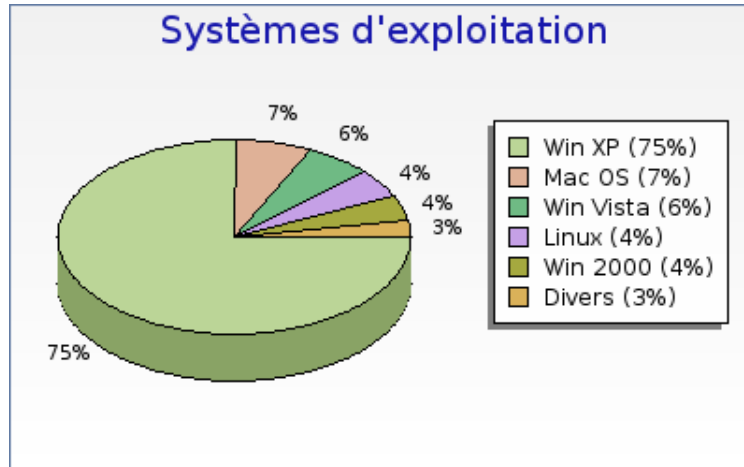

forumpanhard - Configurations visiteurs

Mois de Juin 2008

Configurations

Configurations	Nombre
Windows XP / Internet Explorer / 1024x768	1990 (28.5 %)
Windows XP / Firefox / 1024x768	1028 (14.7 %)
Windows XP / Internet Explorer / 1280x1024	669 (9.6 %)
Windows XP / Firefox / 1280x1024	364 (5.2 %)
Windows XP / Internet Explorer / 1440x900	271 (3.9 %)
Mac OS / Firefox / 1680x1050	267 (3.8 %)
Windows XP / Internet Explorer / 1152x864	237 (3.4 %)
Windows XP / Internet Explorer / 1280x800	156 (2.2 %)
Linux / Firefox / 1024x768	151 (2.2 %)
Windows XP / Internet Explorer / 800x600	149 (2.1 %)

Systèmes d'exploitation

Systèmes d'exploitation	Nombre
 Windows XP	5272 (75.4 %)
 Mac OS	491 (7.0 %)
 Windows Vista	420 (6.0 %)
 Linux	313 (4.5 %)
 Windows 2000	289 (4.1 %)
 Windows 98	198 (2.8 %)
 Windows Server 2003	6 (0.1 %)
 Windows NT	1 (0.0 %)
 FreeBSD	1 (0.0 %)
 Unknown	1 (0.0 %)

Intérêts par système d'exploitation

Intérêts par système d'exploitation	Nombre	Pages par visite	Pages par visite significative	Taux de visites à une page	Temps moyen de visite
 Windows XP	5272	10.2	12.4	19 %	00:08:49
 Mac OS	491	10.6	13.5	23 %	00:14:59
 Windows Vista	420	13.4	16.7	21 %	00:11:41
 Linux	313	13.7	16.4	18 %	00:15:53
 Windows 2000	289	10.0	11.2	12 %	00:09:59
 Windows 98	198	8.9	9.9	11 %	00:07:58

forumpanhard - Configurations visiteurs

Mois de Juin 2008

Navigateurs (par famille)

Navigateurs (par famille)	Nombre
Internet Explorer	4417 (63.2 %)
Gecko (Mozilla, Netscape)	2328 (33.3 %)
Khtml (Konqueror, Safari)	240 (3.4 %)
Opera	6 (0.1 %)