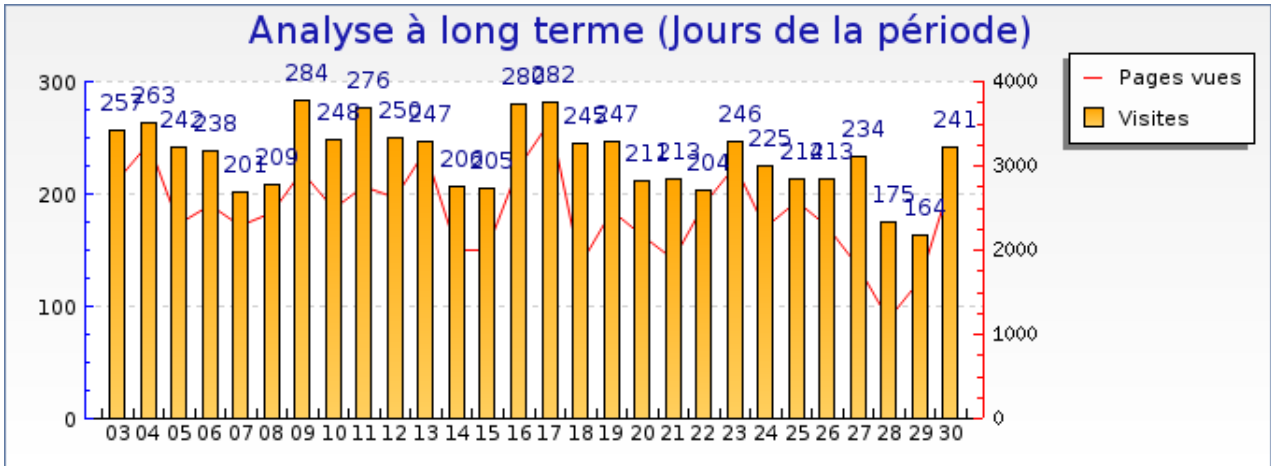

Mois de Juin 2008

Statistiques

Pour la période sélectionnée	
Visites	6992
Visiteurs uniques	3812
Pages vues	73687
Pages vues par visiteur	19.3
Pages par visite significative	12.8
Temps moyen de visite	9min 45s
Temps moyen par page vue	55 s
Taux de visites à une page	19%
Visites par jour (moyenne)	233

Récapitulatifs sur la période

	Octobre 2007	Novembre 2007	Décembre 2007	Janvier 2008	Février 2008	Mars 2008	Avril 2008	Mai 2008	Juin 2008
Visites	+ 33% (5275)	+ 11% (6274)	- 12% (7944)	+ 4% (6691)	+ 15% (6093)	+ 0% (6961)	+ 6% (6616)	- 1% (7063)	+ 0% (6992)
Pages vues	+ 13% (65221)	+ 7% (68707)	- 8% (79890)	+ 10% (67135)	+ 24% (59453)	+ 4% (70878)	- 2% (74965)	- 10% (81989)	+ 0% (73687)

Graphique récapitulatif des statistiques

forumpanhard - Informations visites

Mois de Juin 2008

Graphique de bilan à long terme

Graphique des durées des visites par visiteur

Graphique des visites par heure du serveur

forumpanhard - Informations visites

Mois de Juin 2008

Graphique des visites par heure du visiteur

forumpanhard - Fréquence des visites

Mois de Juin 2008

Statistiques

Pour la période sélectionnée	
Nouveaux visiteurs	2558
Visiteurs connus	1254
Taux de retour	33%
Nombre de visites par visiteur	1.8 visite