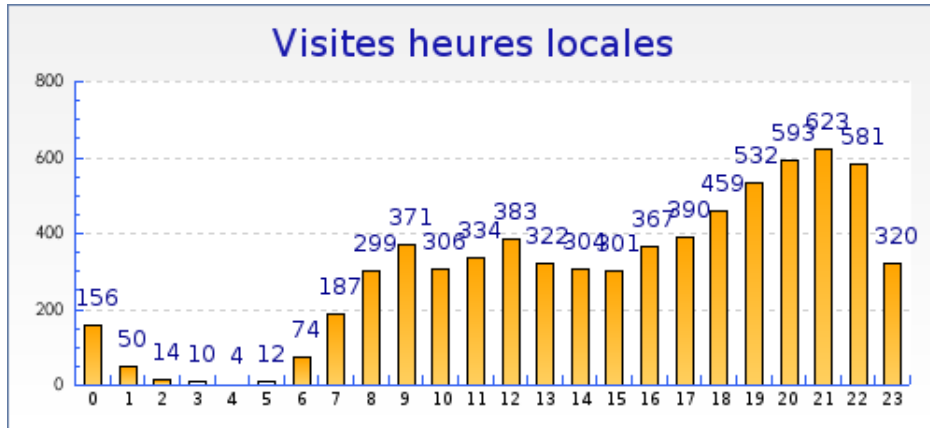

Récapitulatifs sur la période

	Octobre 2007	Novembre 2007	Décembre 2007	Janvier 2008	Février 2008	Mars 2008	Avril 2008	Mai 2008	Juin 2008
Visites	+ 33% (5275)	+ 11% (6274)	- 12% (7944)	+ 4% (6691)	+ 15% (6093)	+ 0% (6961)	+ 6% (6616)	- 1% (7063)	+ 0% (6992)
Pages vues	+ 13% (65221)	+ 7% (68707)	- 8% (79890)	+ 10% (67135)	+ 24% (59453)	+ 4% (70878)	- 2% (74965)	- 10% (81989)	+ 0% (73687)

Graphique récapitulatif des statistiques

forumpanhard - Informations visites

Mois de Juin 2008

Graphique de bilan à long terme

Graphique des durées des visites par visiteur

Graphique des visites par heure du serveur

forumpanhard - Informations visites

Mois de Juin 2008

Graphique des visites par heure du visiteur

forumpanhard - Fréquence des visites

Mois de Juin 2008

Statistiques

Pour la période sélectionnée	
Nouveaux visiteurs	2558
Visiteurs connus	1254
Taux de retour	33%
Nombre de visites par visiteur	1.8 visite

Nouveaux visiteurs et visiteurs connus

	Visiteurs connus	Nouvelles visites
Visites	3185 (46%)	3807 (54%)
Pages vues	31022 (42%)	42665 (58%)
Pages vues par visiteur	9.7	11.2
Temps moyen de visite	10min 23s	9min 14s
Temps moyen par page vue	1min 3s	49 s
Taux de visites à une page	17%	21%