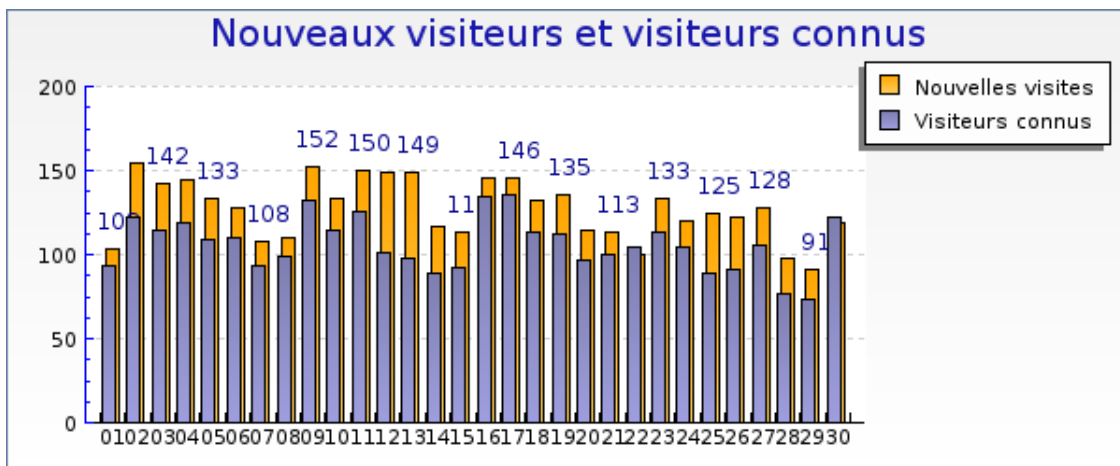

Graphique récapitulatif des statistiques

forumpanhard - Informations visites

Mois de Juin 2008

Graphique de bilan à long terme

Graphique des durées des visites par visiteur

Graphique des visites par heure du serveur

forumpanhard - Informations visites

Mois de Juin 2008

Graphique des visites par heure du visiteur

forumpanhard - Fréquence des visites

Mois de Juin 2008

Statistiques

Pour la période sélectionnée	
Nouveaux visiteurs	2558
Visiteurs connus	1254
Taux de retour	33%
Nombre de visites par visiteur	1.8 visite

Nouveaux visiteurs et visiteurs connus

	Visiteurs connus	Nouvelles visites
Visites	3185 (46%)	3807 (54%)
Pages vues	31022 (42%)	42665 (58%)
Pages vues par visiteur	9.7	11.2
Temps moyen de visite	10min 23s	9min 14s
Temps moyen par page vue	1min 3s	49 s
Taux de visites à une page	17%	21%

Graphique des nouveaux visiteurs et visiteurs connus

forumpanhard - Fréquence des visites

Mois de Juin 2008

Graphique des visites par visiteur

forumpanhard - Informations pages vues

Mois de Juin 2008

	Jun 2008	Mai 2008	Avril 2008
Pages vues	73687	81989	74965
Pages vues différentes	19432	21009	20145
Record de pages vues pour 1 visiteur	309	183	331