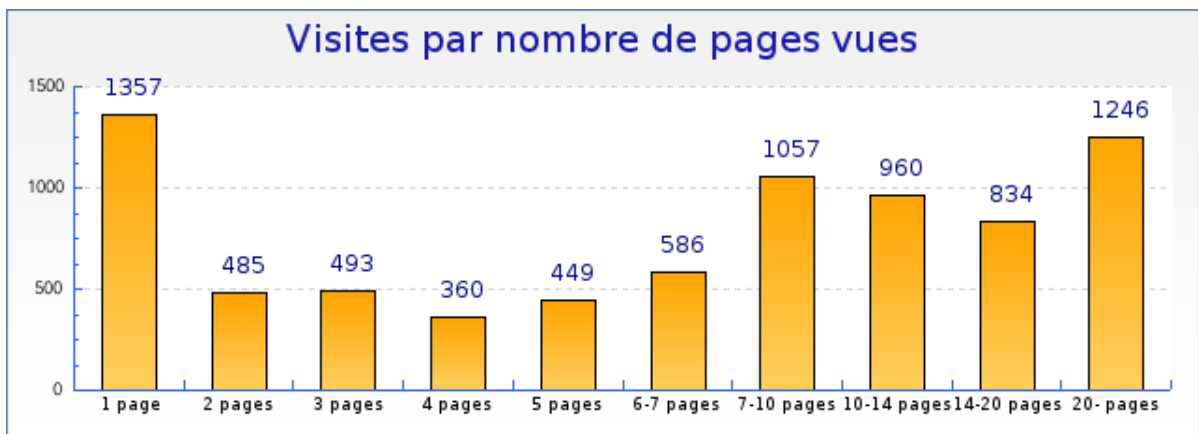

### Graphique des visites par visiteur

## forumpanhard - Informations pages vues

Mois de Mai 2008

	Mai 2008	Avril 2008	Mars 2008
Pages vues	81989	74965	70878
Pages vues différentes	21009	20145	19888
Record de pages vues pour 1 visiteur	183	331	192

### Pages vues

### Graphique des visites par nombre de pages vues