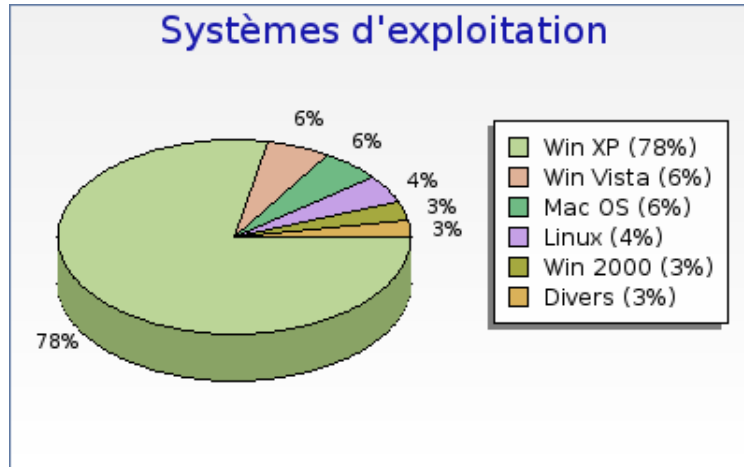

forumpanhard - Configurations visiteurs

Mois de Mai 2008

Navigateurs (par famille)

Navigateurs (par famille)	Nombre
Internet Explorer	4654 (65.9 %)
Gecko (Mozilla, Netscape)	2212 (31.3 %)
Khtml (Konqueror, Safari)	185 (2.6 %)
Opera	7 (0.1 %)