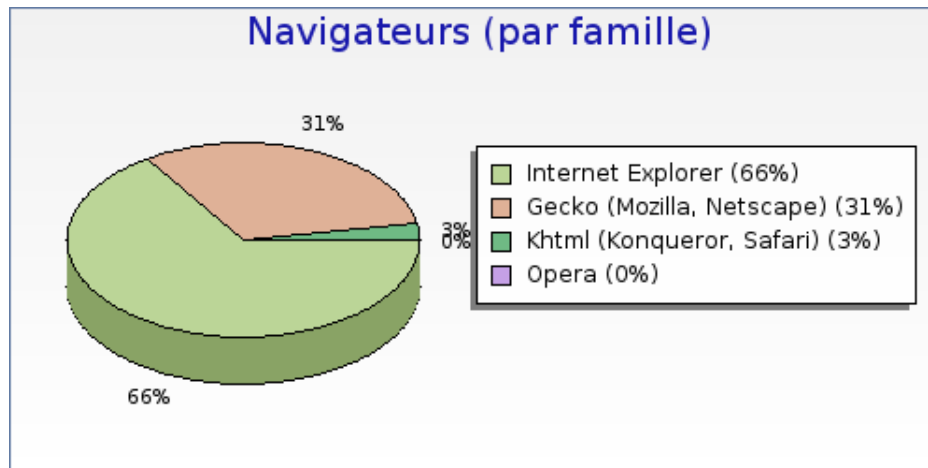

Navigateurs

Navigateurs	Nombre
Internet Explorer 7.0	2611 (37.0 %)
Internet Explorer 6.0	2010 (28.5 %)
Firefox 2.0	1985 (28.1 %)
Firefox 3.0	133 (1.9 %)
Safari 525.1	120 (1.7 %)
Mozilla 5.0	47 (0.7 %)
Konqueror 3.5	44 (0.6 %)
Firefox 1.5	28 (0.4 %)
Internet Explorer 5.5	24 (0.3 %)