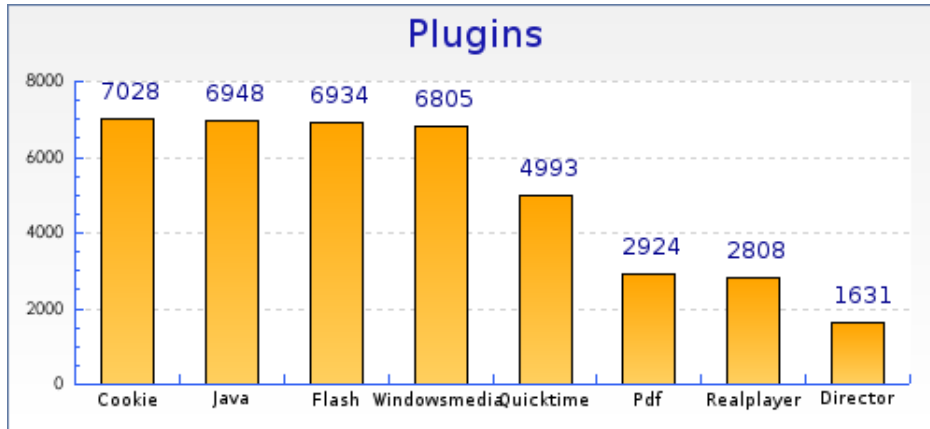

forumpanhard - Configurations visiteurs

Mois de Mai 2008

Résolutions

Résolutions	Nombre
1024x768	3535 (50.0 %)
1280x1024	1281 (18.1 %)
1440x900	583 (8.3 %)
1280x800	456 (6.5 %)
1152x864	344 (4.9 %)
1680x1050	338 (4.8 %)
800x600	228 (3.2 %)
1600x1200	93 (1.3 %)
1400x1050	60 (0.8 %)
1280x960	57 (0.8 %)

Intérêts par résolution

Intérêts par résolution	Nombre	Pages par visite	Pages par visite significative	Taux de visites à une page	Temps moyen de visite
1024x768	3535	12.1	14.3	17 %	00:10:49
1280x1024	1281	10.6	13.1	21 %	00:10:31
1440x900	583	10.8	13.1	19 %	00:12:10
1280x800	456	10.7	13.9	25 %	00:07:31
1152x864	344	12.7	14.5	14 %	00:10:03
1680x1050	338	14.3	16.4	14 %	00:21:40
800x600	228	9.5	14.9	39 %	00:07:04
1600x1200	93	11.1	13.5	19 %	00:09:53