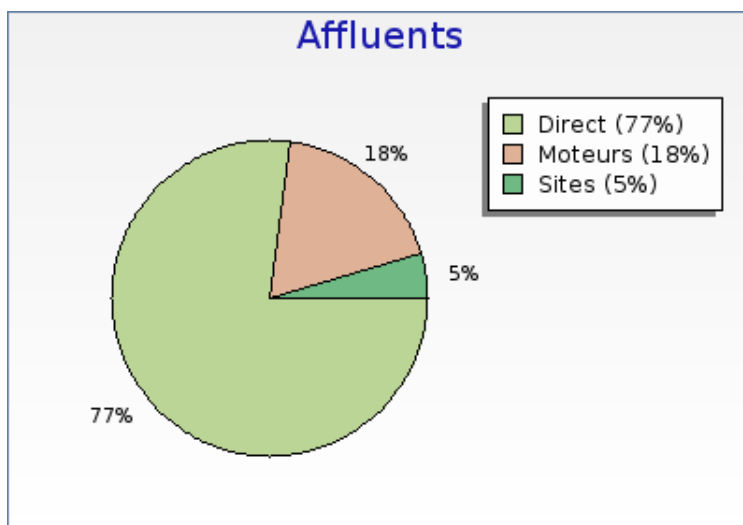

forumpanhard - Affluents

Mois de Mai 2008

Graphique récapitulatif des affluents

Intérêts par type d'accès

Intérêts par type d'accès	Nombre	Pages par visite	Pages par visite significative	Taux de visites à une page	Temps moyen de visite
Entrées directes	5462	12.0	13.8	14 %	00:11:37
Moteurs de recherche	1282	9.8	16.0	41 %	00:08:25
Sites internet	319	11.6	14.9	24 %	00:09:16

Moteurs de recherche

Nombre de visiteurs ayant accédé au site par des moteurs de recherche : 1282 (18%)

Moteurs de recherche	Nombre
Google	1176 (91.7 %)
AOL	43 (3.4 %)
Google Images	22 (1.7 %)
Yahoo !	16 (1.2 %)
Exalead	6 (0.5 %)
AltaVista	6 (0.5 %)
Live	5 (0.4 %)
MSN	4 (0.3 %)
Free	2 (0.2 %)
Startpagina (Google)	1 (0.1 %)

Intérêts par moteurs de recherche

Intérêts par moteurs de recherche	Nombre	Pages par visite	Pages par visite significative	Taux de visites à une page	Temps moyen de visite
Google	1176	9.4	15.5	42 %	00:08:03