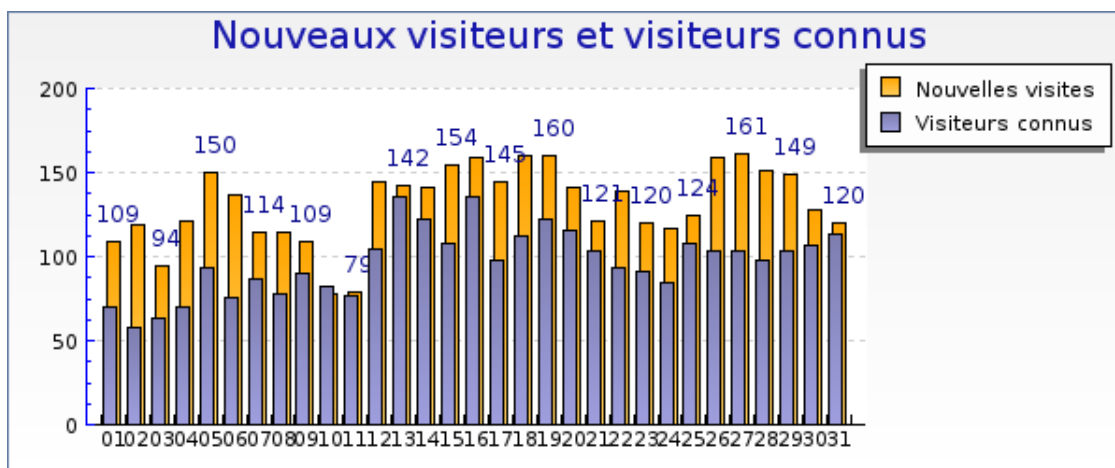

forumpanhard - Fréquence des visites

Mois de Mai 2008

Statistiques

Pour la période sélectionnée	
Nouveaux visiteurs	2796
Visiteurs connus	1267
Taux de retour	31%
Nombre de visites par visiteur	1.7 visite

Nouveaux visiteurs et visiteurs connus

	Visiteurs connus	Nouvelles visites
Visites	3004 (43%)	4059 (57%)
Pages vues	35351 (43%)	46638 (57%)
Pages vues par visiteur	11.8	11.5
Temps moyen de visite	12min 42s	9min 37s
Temps moyen par page vue	1min 4s	50 s
Taux de visites à une page	15%	22%

Graphique des nouveaux visiteurs et visiteurs connus