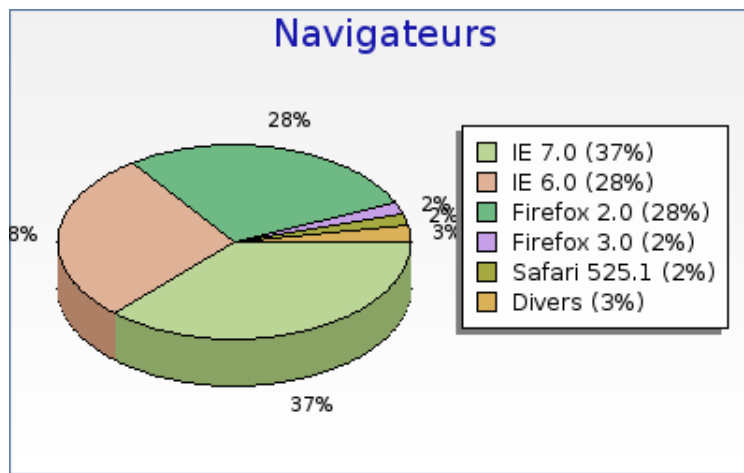

forumpanhard - Configurations visiteurs

Mois de Mai 2008

Navigateurs	Nombre
Seamonkey 1.1	12 (0.2 %)

Intérêts par navigateur

Intérêts par navigateur	Nombre	Pages par visite	Pages par visite significative	Taux de visites à une page	Temps moyen de visite
Internet Explorer 7.0	2611	12.1	15.0	20 %	00:10:42
Internet Explorer 6.0	2010	11.3	13.4	18 %	00:09:54
Firefox 2.0	1985	11.1	13.3	18 %	00:12:07
Firefox 3.0	133	25.3	28.1	11 %	00:26:50
Safari 525.1	120	7.4	9.5	24 %	00:05:54

Plugins

Plugins	Nombre
Cookie	7028 (99.5 %)
Java	6948 (98.4 %)
Flash	6934 (98.2 %)
Windowsmedia	6805 (96.3 %)
Quicktime	4993 (70.7 %)
Pdf	2924 (41.4 %)
Realplayer	2808 (39.8 %)
Director	1631 (23.1 %)