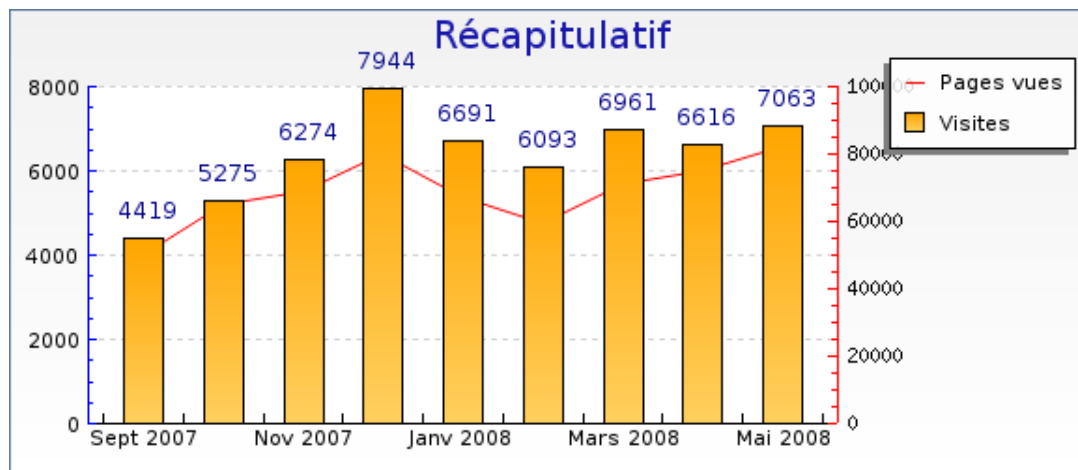

## forumpanhard - Informations visites

Mois de Mai 2008

### Statistiques

Pour la période sélectionnée	
Visites	<b>7063</b>
Visiteurs uniques	<b>4063</b>
Pages vues	<b>81989</b>
Pages vues par visiteur	<b>20.2</b>
Pages par visite significative	<b>14.1</b>
Temps moyen de visite	<b>10min 56s</b>
Temps moyen par page vue	<b>56 s</b>
Taux de visites à une page	<b>19%</b>
Visites par jour (moyenne)	<b>227</b>

### Récapitulatifs sur la période

	Septembre 2007	Octobre 2007	Novembre 2007	Décembre 2007	Janvier 2008	Février 2008	Mars 2008	Avril 2008	Mai 2008
<b>Visites</b>	+ 60% (4419)	+ 34% (5275)	+ 13% (6274)	- 11% (7944)	+ 6% (6691)	+ 16% (6093)	+ 1% (6961)	+ 7% (6616)	+ 0% (7063)
<b>Pages vues</b>	+ 64% (50050)	+ 26% (65221)	+ 19% (68707)	+ 3% (79890)	+ 22% (67135)	+ 38% (59453)	+ 16% (70878)	+ 9% (74965)	+ 0% (81989)

### Graphique récapitulatif des statistiques

Graphique de bilan à long terme

Graphique des durées des visites par visiteur

Graphique des visites par heure du serveur