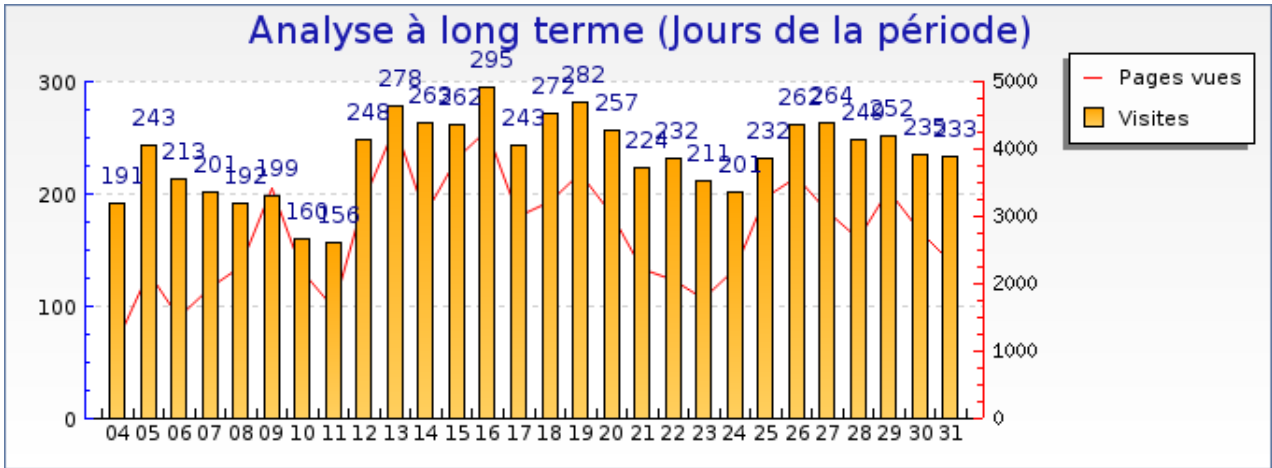

## forumpanhard - Informations visites

Mois de Mai 2008

### Statistiques

Pour la période sélectionnée	
Visites	<b>7063</b>
Visiteurs uniques	<b>4063</b>
Pages vues	<b>81989</b>
Pages vues par visiteur	<b>20.2</b>
Pages par visite significative	<b>14.1</b>
Temps moyen de visite	<b>10min 56s</b>
Temps moyen par page vue	<b>56 s</b>
Taux de visites à une page	<b>19%</b>
Visites par jour (moyenne)	<b>227</b>

### Récapitulatifs sur la période

	Septembre 2007	Octobre 2007	Novembre 2007	Décembre 2007	Janvier 2008	Février 2008	Mars 2008	Avril 2008	Mai 2008
<b>Visites</b>	+ 60% (4419)	+ 34% (5275)	+ 13% (6274)	- 11% (7944)	+ 6% (6691)	+ 16% (6093)	+ 1% (6961)	+ 7% (6616)	+ 0% (7063)
<b>Pages vues</b>	+ 64% (50050)	+ 26% (65221)	+ 19% (68707)	+ 3% (79890)	+ 22% (67135)	+ 38% (59453)	+ 16% (70878)	+ 9% (74965)	+ 0% (81989)

### Graphique récapitulatif des statistiques

Graphique de bilan à long terme

Graphique des durées des visites par visiteur

Graphique des visites par heure du serveur