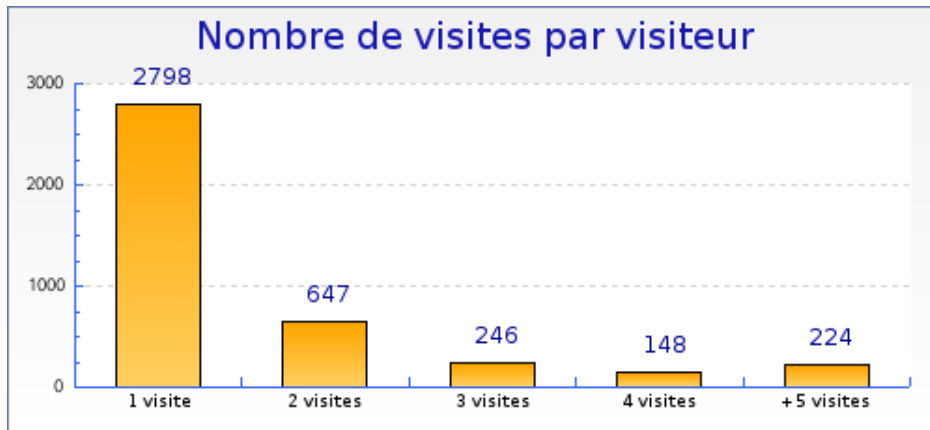

forumpanhard - Fréquence des visites

Mois de Mai 2008

Graphique des visites par visiteur