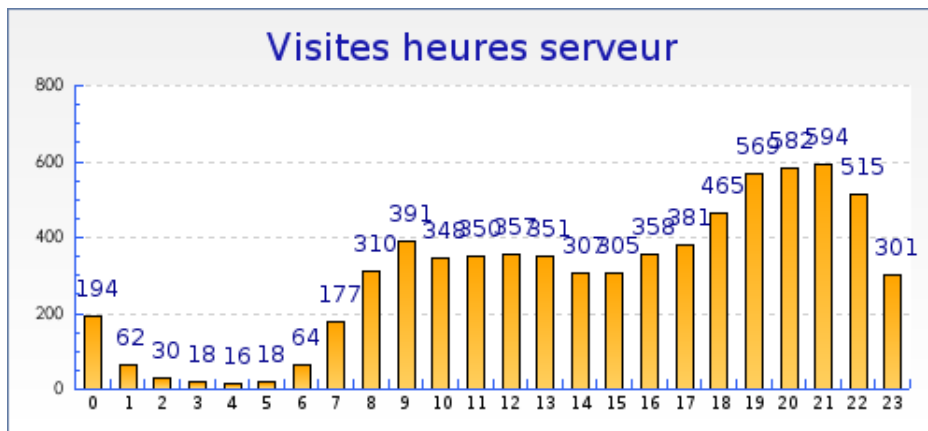

### Récapitulatifs sur la période

	Septembre 2007	Octobre 2007	Novembre 2007	Décembre 2007	Janvier 2008	Février 2008	Mars 2008	Avril 2008	Mai 2008
<b>Visites</b>	+ 60% (4419)	+ 34% (5275)	+ 13% (6274)	- 11% (7944)	+ 6% (6691)	+ 16% (6093)	+ 1% (6961)	+ 7% (6616)	+ 0% (7063)
<b>Pages vues</b>	+ 64% (50050)	+ 26% (65221)	+ 19% (68707)	+ 3% (79890)	+ 22% (67135)	+ 38% (59453)	+ 16% (70878)	+ 9% (74965)	+ 0% (81989)

### Graphique récapitulatif des statistiques

Graphique de bilan à long terme

Graphique des durées des visites par visiteur

Graphique des visites par heure du serveur

## forumpanhard - Informations visites

Mois de Mai 2008

### Graphique des visites par heure du visiteur