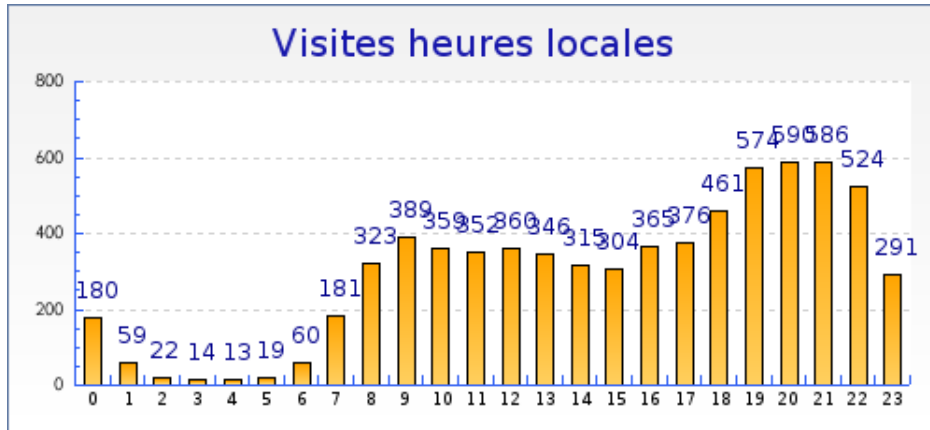

### Récapitulatifs sur la période

	Septembre 2007	Octobre 2007	Novembre 2007	Décembre 2007	Janvier 2008	Février 2008	Mars 2008	Avril 2008	Mai 2008
<b>Visites</b>	+ 60% (4419)	+ 34% (5275)	+ 13% (6274)	- 11% (7944)	+ 6% (6691)	+ 16% (6093)	+ 1% (6961)	+ 7% (6616)	+ 0% (7063)
<b>Pages vues</b>	+ 64% (50050)	+ 26% (65221)	+ 19% (68707)	+ 3% (79890)	+ 22% (67135)	+ 38% (59453)	+ 16% (70878)	+ 9% (74965)	+ 0% (81989)

### Graphique récapitulatif des statistiques

Graphique de bilan à long terme

Graphique des durées des visites par visiteur

Graphique des visites par heure du serveur

## forumpanhard - Informations visites

Mois de Mai 2008

### Graphique des visites par heure du visiteur