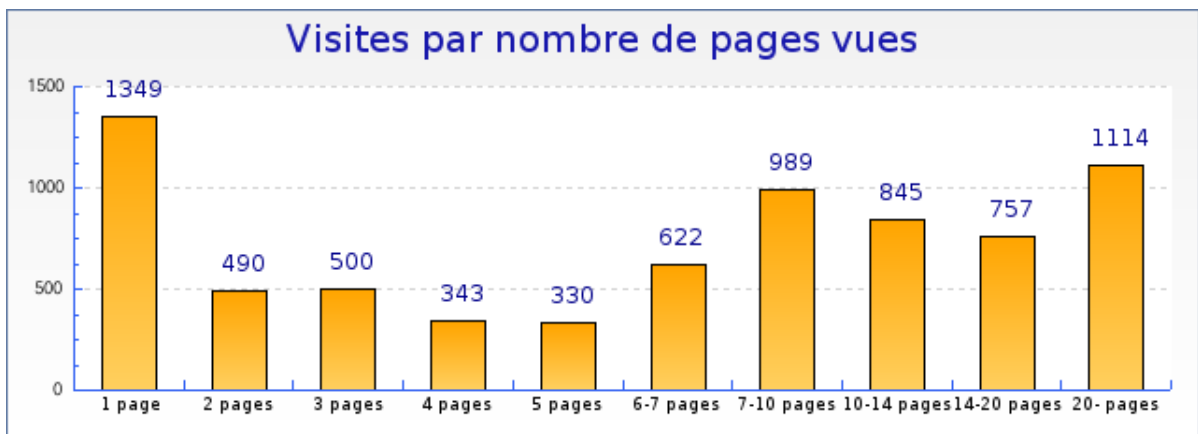

Graphique récapitulatif des statistiques

Graphique de bilan à long terme

Graphique des durées des visites par visiteur

Graphique des visites par heure du serveur

forumpanhard - Informations visites

Mois de Avril 2008

Nouveaux visiteurs et visiteurs connus

	Visiteurs connus	Nouvelles visites
Visites	2780 (42%)	3836 (58%)
Pages vues	29119 (39%)	45846 (61%)
Pages vues par visiteur	10.5	12.0
Temps moyen de visite	10min 59s	9min 44s
Temps moyen par page vue	1min 2s	48 s
Taux de visites à une page	17%	23%

Graphique des nouveaux visiteurs et visiteurs connus

forumpanhard - Fréquence des visites

Mois de Avril 2008

Graphique des visites par visiteur

forumpanhard - Informations pages vues

Mois de Avril 2008

	Avril 2008	Mars 2008	Février 2008
Pages vues	74965	70878	59453
Pages vues différentes	20145	19888	17468
Record de pages vues pour 1 visiteur	331	192	142

Pages vues

Temps par page

Temps total	Temps moyen
-------------	-------------

Graphique des visites par nombre de pages vues

forumpanhard - Suivi du visiteur

Mois de Avril 2008

Pages d'entrées

Hits d'entrée