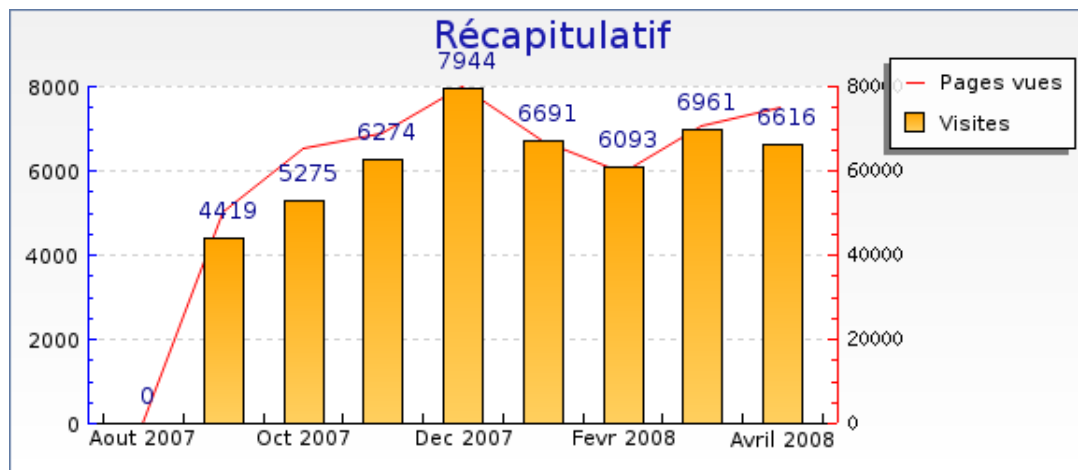

Mois de Avril 2008

Statistiques

Pour la période sélectionnée	
Visites	6616
Visiteurs uniques	3840
Pages vues	74965
Pages vues par visiteur	19.5
Pages par visite significative	14.0
Temps moyen de visite	10min 15s
Temps moyen par page vue	54 s
Taux de visites à une page	20%
Visites par jour (moyenne)	220

Récapitulatifs sur la période

	Août 2007	Septembre 2007	Octobre 2007	Novembre 2007	Décembre 2007	Janvier 2008	Février 2008	Mars 2008	Avril 2008
Visites	Aucune visite	+ 50% (4419)	+ 25% (5275)	+ 5% (6274)	- 17% (7944)	- 1% (6691)	+ 9% (6093)	- 5% (6961)	+ 0% (6616)
Pages vues	Aucune visite	+ 50% (50050)	+ 15% (65221)	+ 9% (68707)	- 6% (79890)	+ 12% (67135)	+ 26% (59453)	+ 6% (70878)	+ 0% (74965)

Graphique récapitulatif des statistiques

Graphique de bilan à long terme

Graphique des durées des visites par visiteur

Graphique des visites par heure du serveur

forumpanhard - Informations visites

Mois de Avril 2008

Graphique des visites par heure du visiteur

forumpanhard - Fréquence des visites

Mois de Avril 2008

Statistiques

Pour la période sélectionnée	
Nouveaux visiteurs	2705
Visiteurs connus	1135
Taux de retour	30%
Nombre de visites par visiteur	1.7 visite