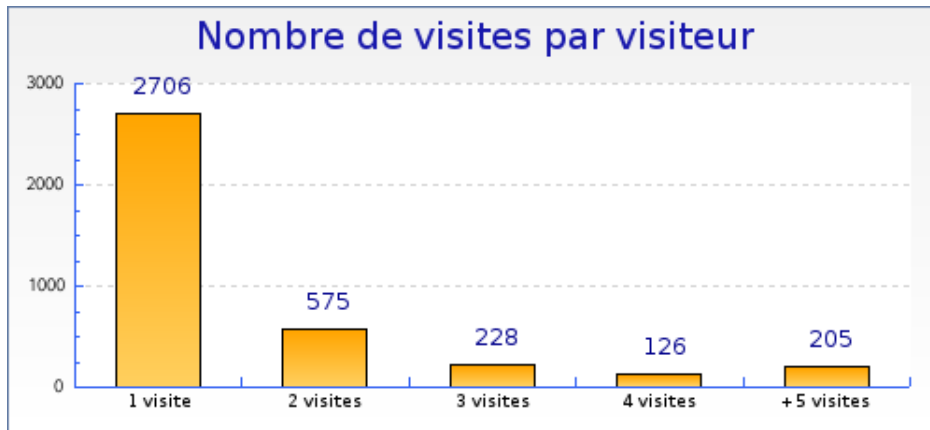

Graphique récapitulatif des statistiques

Graphique de bilan à long terme

Graphique des durées des visites par visiteur

Graphique des visites par heure du serveur

forumpanhard - Informations visites

Mois de Avril 2008

Graphique des visites par heure du visiteur

forumpanhard - Fréquence des visites

Mois de Avril 2008

Statistiques

Pour la période sélectionnée	
Nouveaux visiteurs	2705
Visiteurs connus	1135
Taux de retour	30%
Nombre de visites par visiteur	1.7 visite

Nouveaux visiteurs et visiteurs connus

	Visiteurs connus	Nouvelles visites
Visites	2780 (42%)	3836 (58%)
Pages vues	29119 (39%)	45846 (61%)
Pages vues par visiteur	10.5	12.0
Temps moyen de visite	10min 59s	9min 44s
Temps moyen par page vue	1min 2s	48 s
Taux de visites à une page	17%	23%

Graphique des nouveaux visiteurs et visiteurs connus

forumpanhard - Fréquence des visites

Mois de Avril 2008

Graphique des visites par visiteur

forumpanhard - Informations pages vues

Mois de Avril 2008

	Avril 2008	Mars 2008	Février 2008
Pages vues	74965	70878	59453
Pages vues différentes	20145	19888	17468
Record de pages vues pour 1 visiteur	331	192	142