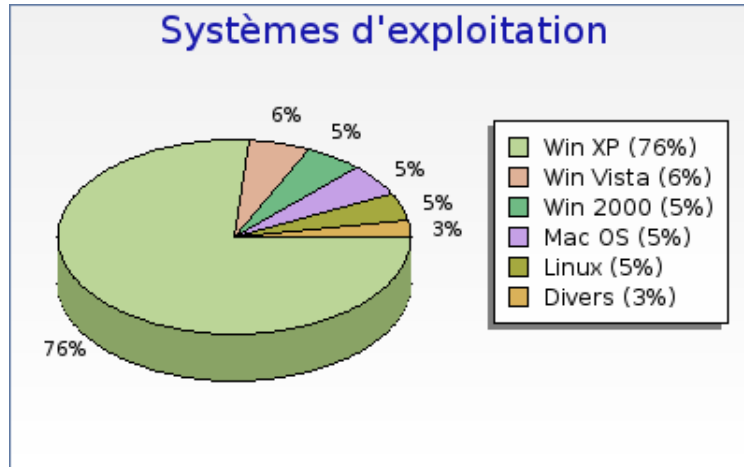

forumpanhard - Configurations visiteurs

Mois de Avril 2008

Navigateurs (par famille)

Navigateurs (par famille)	Nombre
Internet Explorer	4635 (70.1 %)
Gecko (Mozilla, Netscape)	1800 (27.2 %)
Khtml (Konqueror, Safari)	166 (2.5 %)
Opera	11 (0.2 %)