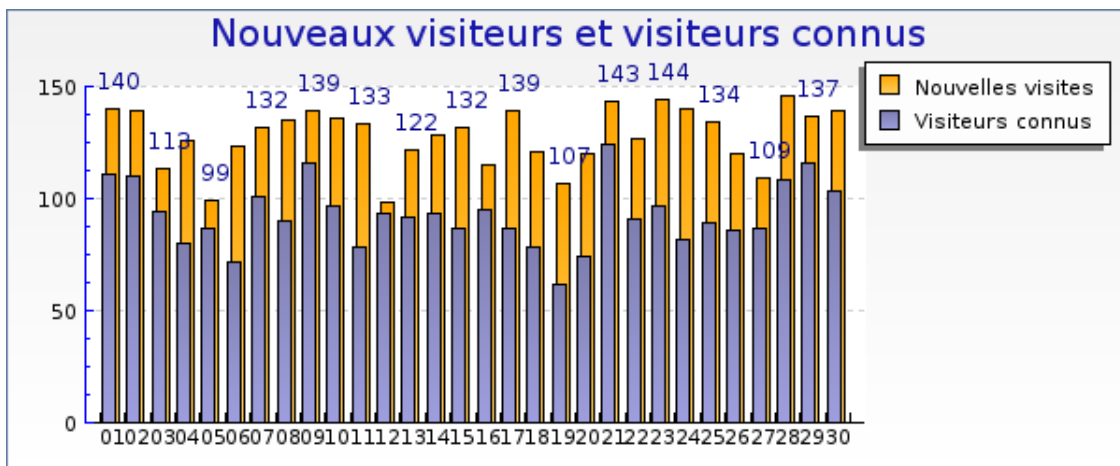

Graphique récapitulatif des statistiques

Graphique de bilan à long terme

Graphique des durées des visites par visiteur

Graphique des visites par heure du serveur

forumpanhard - Informations visites

Mois de Avril 2008

Graphique des visites par heure du visiteur

forumpanhard - Fréquence des visites

Mois de Avril 2008

Statistiques

Pour la période sélectionnée	
Nouveaux visiteurs	2705
Visiteurs connus	1135
Taux de retour	30%
Nombre de visites par visiteur	1.7 visite

Nouveaux visiteurs et visiteurs connus

	Visiteurs connus	Nouvelles visites
Visites	2780 (42%)	3836 (58%)
Pages vues	29119 (39%)	45846 (61%)
Pages vues par visiteur	10.5	12.0
Temps moyen de visite	10min 59s	9min 44s
Temps moyen par page vue	1min 2s	48 s
Taux de visites à une page	17%	23%

Graphique des nouveaux visiteurs et visiteurs connus

forumpanhard - Fréquence des visites

Mois de Avril 2008

Graphique des visites par visiteur

forumpanhard - Informations pages vues

Mois de Avril 2008

	Avril 2008	Mars 2008	Février 2008
Pages vues	74965	70878	59453
Pages vues différentes	20145	19888	17468
Record de pages vues pour 1 visiteur	331	192	142