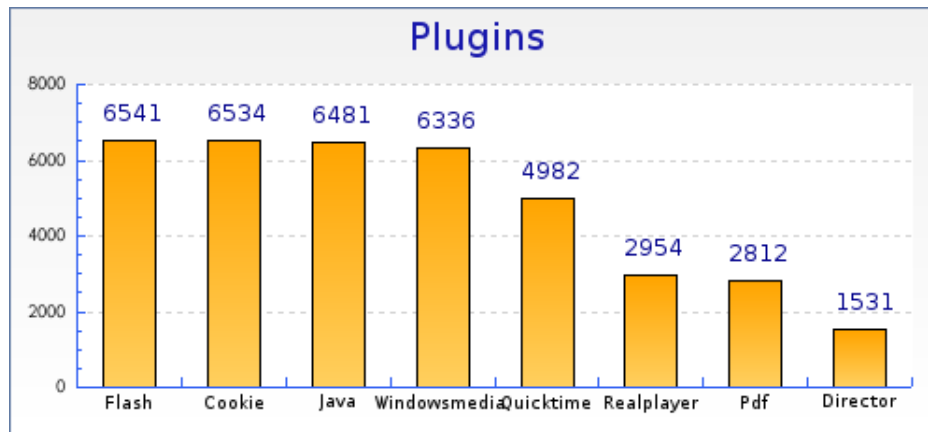

forumpanhard - Configurations visiteurs

Mois de Avril 2008

Résolutions

Résolutions	Nombre
1024x768	3396 (51.3 %)
1280x1024	1063 (16.1 %)
1440x900	517 (7.8 %)
1152x864	449 (6.8 %)
1280x800	381 (5.8 %)
1680x1050	287 (4.3 %)
800x600	241 (3.6 %)
1600x1200	94 (1.4 %)
1400x1050	62 (0.9 %)
1280x960	50 (0.8 %)

Intérêts par résolution

Intérêts par résolution	Nombre	Pages par visite	Pages par visite significative	Taux de visites à une page	Temps moyen de visite
1024x768	3396	11.2	13.5	18 %	00:09:33
1280x1024	1063	10.5	13.7	26 %	00:09:30
1440x900	517	10.7	13.0	19 %	00:12:07
1152x864	449	12.1	13.7	13 %	00:09:57
1280x800	381	11.3	14.8	26 %	00:08:32
1680x1050	287	15.2	19.0	21 %	00:23:31
800x600	241	12.0	17.5	33 %	00:08:50
1600x1200	94	11.7	13.4	14 %	00:05:12