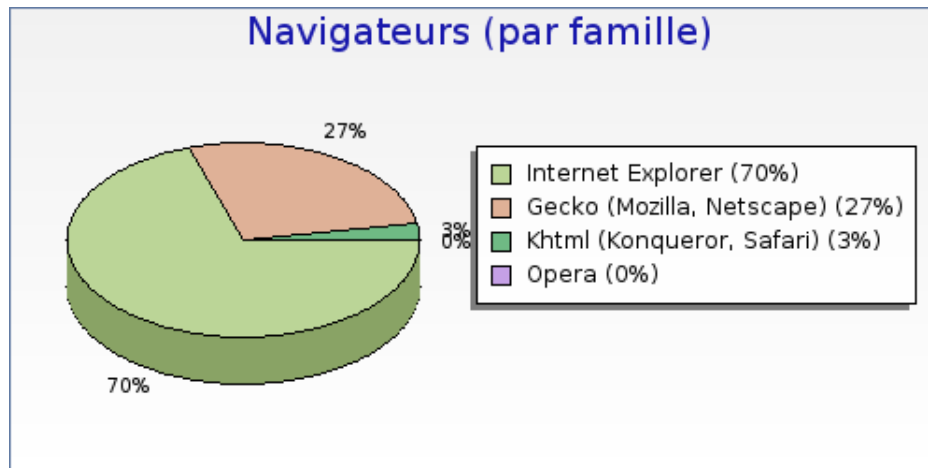

Intérêts par système d'exploitation

Intérêts par système d'exploitation	Nombre	Pages par visite	Pages par visite significative	Taux de visites à une page	Temps moyen de visite
 Windows XP	5060	11.4	13.9	19 %	00:09:25
 Windows Vista	367	9.0	13.3	35 %	00:07:31
 Windows 2000	361	9.7	11.3	16 %	00:11:09
 Mac OS	333	13.2	16.8	23 %	00:20:30
 Linux	324	14.6	18.5	22 %	00:16:43
 Windows 98	160	7.1	8.9	23 %	00:07:17

forumpanhard - Configurations visiteurs

Mois de Avril 2008

Navigateurs (par famille)

Navigateurs (par famille)	Nombre
Internet Explorer	4635 (70.1 %)
Gecko (Mozilla, Netscape)	1800 (27.2 %)
Khtml (Konqueror, Safari)	166 (2.5 %)
Opera	11 (0.2 %)