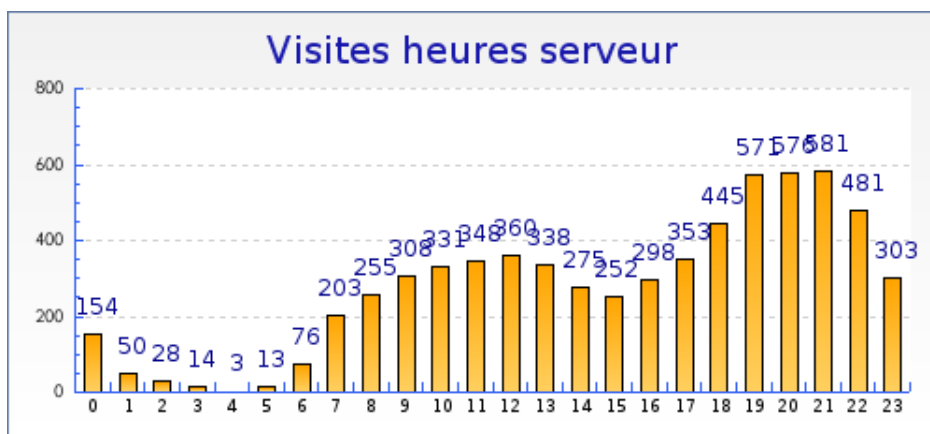

Récapitulatifs sur la période

	Août 2007	Septembre 2007	Octobre 2007	Novembre 2007	Décembre 2007	Janvier 2008	Février 2008	Mars 2008	Avril 2008
Visites	Aucune visite	+ 50% (4419)	+ 25% (5275)	+ 5% (6274)	- 17% (7944)	- 1% (6691)	+ 9% (6093)	- 5% (6961)	+ 0% (6616)
Pages vues	Aucune visite	+ 50% (50050)	+ 15% (65221)	+ 9% (68707)	- 6% (79890)	+ 12% (67135)	+ 26% (59453)	+ 6% (70878)	+ 0% (74965)

Graphique récapitulatif des statistiques

Graphique de bilan à long terme

Graphique des durées des visites par visiteur

Graphique des visites par heure du serveur

forumpanhard - Informations visites

Mois de Avril 2008

Graphique des visites par heure du visiteur

forumpanhard - Fréquence des visites

Mois de Avril 2008

Statistiques

Pour la période sélectionnée	
Nouveaux visiteurs	2705
Visiteurs connus	1135
Taux de retour	30%
Nombre de visites par visiteur	1.7 visite

Nouveaux visiteurs et visiteurs connus

	Visiteurs connus	Nouvelles visites
Visites	2780 (42%)	3836 (58%)
Pages vues	29119 (39%)	45846 (61%)
Pages vues par visiteur	10.5	12.0
Temps moyen de visite	10min 59s	9min 44s
Temps moyen par page vue	1min 2s	48 s
Taux de visites à une page	17%	23%