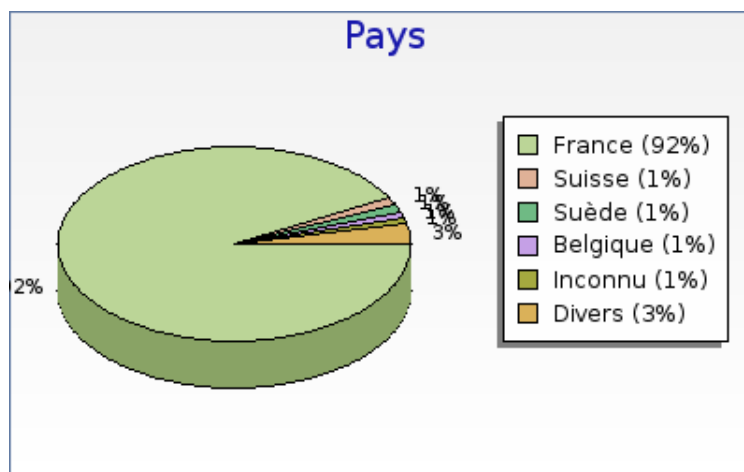

Récapitulatif des pays	Nombre
 France	6091 (92.1 %)
 Suisse	91 (1.4 %)
 Suède	81 (1.2 %)
 Belgique	74 (1.1 %)
 Inconnu	52 (0.8 %)
 Nouvelle Zélande	40 (0.6 %)
 Espagne	37 (0.6 %)
 Danemark	36 (0.5 %)

forumpanhard - Provenance

Mois de Avril 2008

Récapitulatif des pays	Nombre
 Pays Bas	29 (0.4 %)
 Allemagne	27 (0.4 %)

Intérêts par pays

Intérêts par pays	Nombre	Pages par visite	Pages par visite significative	Taux de visites à une page	Temps moyen de visite
 France	6091	11.6	14.1	19 %	00:10:38
 Suisse	91	9.6	11.6	19 %	00:07:51
 Suède	81	6.4	7.7	20 %	00:04:32
 Belgique	74	7.7	12.0	39 %	00:04:17