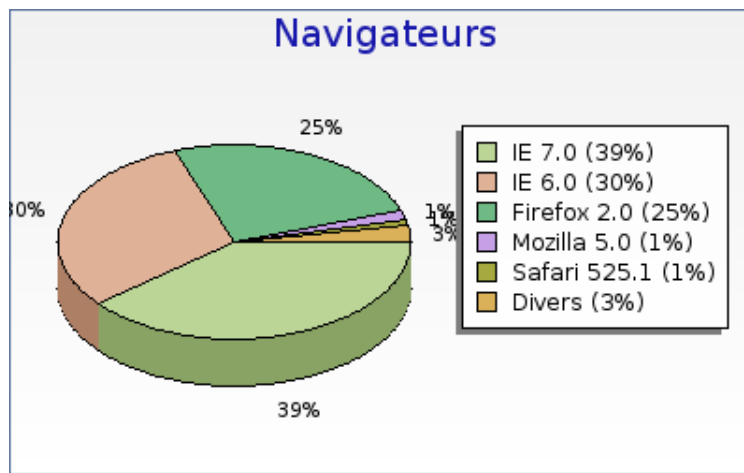

forumpanhard - Configurations visiteurs

Mois de Avril 2008

Navigateurs	Nombre
Internet Explorer 5.5	16 (0.2 %)

Intérêts par navigateur

Intérêts par navigateur	Nombre	Pages par visite	Pages par visite significative	Taux de visites à une page	Temps moyen de visite
Internet Explorer 7.0	2605	12.3	14.8	19 %	00:10:44
Internet Explorer 6.0	2006	11.3	13.8	19 %	00:08:53
Firefox 2.0	1673	10.7	13.5	23 %	00:12:08
Mozilla 5.0	76	7.2	7.8	8 %	00:06:23
Safari 525.1	74	6.9	9.6	31 %	00:03:38

Plugins

Plugins	Nombre
Flash	6541 (98.9 %)
Cookie	6534 (98.8 %)
Java	6481 (98.0 %)
Windowsmedia	6336 (95.8 %)
Quicktime	4982 (75.3 %)
Realplayer	2954 (44.6 %)
Pdf	2812 (42.5 %)
Director	1531 (23.1 %)