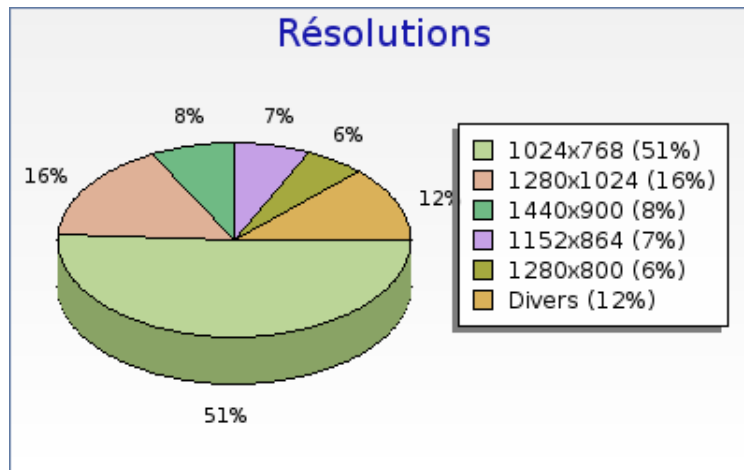

forumpanhard - Configurations visiteurs

Mois de Avril 2008

Ecran large/normal

Ecran large/normal	Nombre
Ecran normal	5368 (81.1 %)
Ecran large	1246 (18.8 %)
Bi-écran	2 (0.0 %)