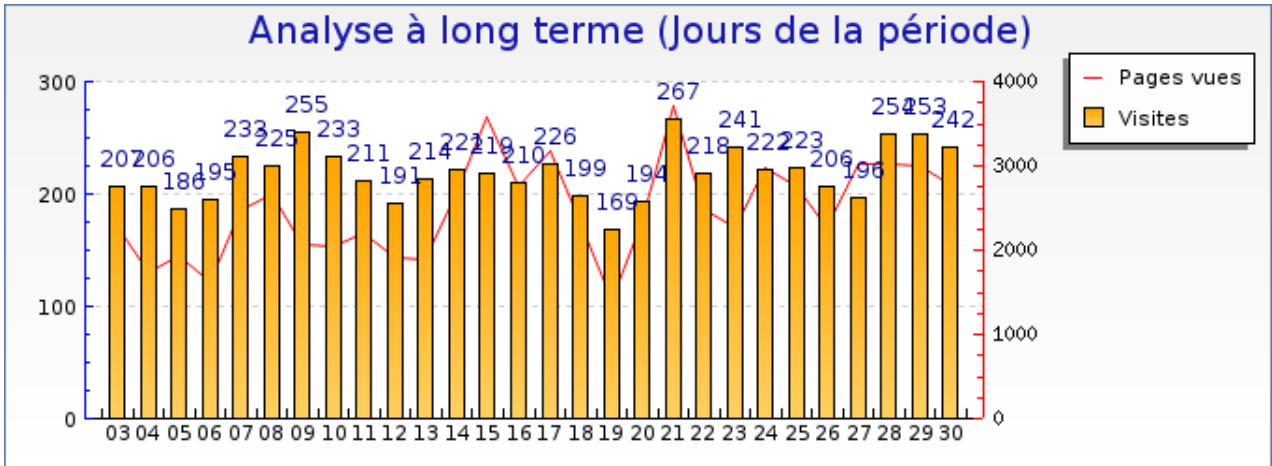

Mois de Avril 2008

Statistiques

Pour la période sélectionnée	
Visites	6616
Visiteurs uniques	3840
Pages vues	74965
Pages vues par visiteur	19.5
Pages par visite significative	14.0
Temps moyen de visite	10min 15s
Temps moyen par page vue	54 s
Taux de visites à une page	20%
Visites par jour (moyenne)	220

Récapitulatifs sur la période

	Août 2007	Septembre 2007	Octobre 2007	Novembre 2007	Décembre 2007	Janvier 2008	Février 2008	Mars 2008	Avril 2008
Visites	Aucune visite	+ 50% (4419)	+ 25% (5275)	+ 5% (6274)	- 17% (7944)	- 1% (6691)	+ 9% (6093)	- 5% (6961)	+ 0% (6616)
Pages vues	Aucune visite	+ 50% (50050)	+ 15% (65221)	+ 9% (68707)	- 6% (79890)	+ 12% (67135)	+ 26% (59453)	+ 6% (70878)	+ 0% (74965)

Graphique récapitulatif des statistiques

Graphique de bilan à long terme

Graphique des durées des visites par visiteur

Graphique des visites par heure du serveur

forumpanhard - Informations visites

Mois de Avril 2008