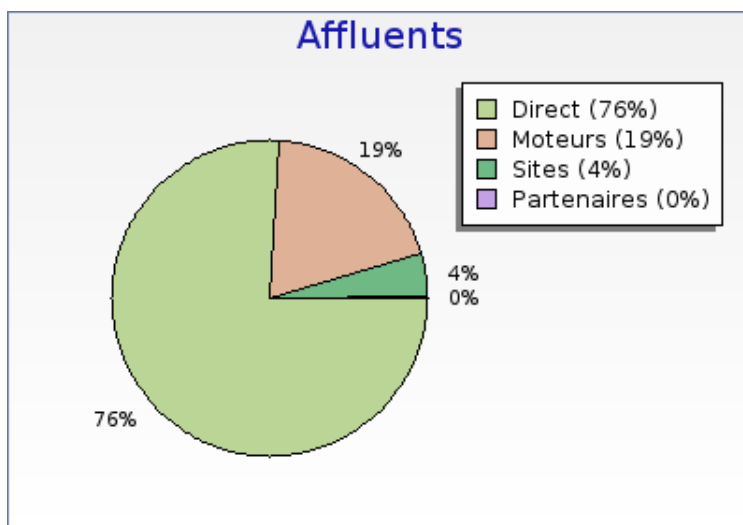

forumpanhard - Configurations visiteurs

Mois de Avril 2008

Ecran large/normal

Ecran large/normal	Nombre
 Ecran normal	5368 (81.1 %)
 Ecran large	1246 (18.8 %)
 Bi-écran	2 (0.0 %)

forumpanhard - Affluents

Mois de Avril 2008

Graphique récapitulatif des affluents

Intérêts par type d'accès

Intérêts par type d'accès	Nombre	Pages par visite	Pages par visite significative	Taux de visites à une page	Temps moyen de visite
Entrées directes	5042	12.1	13.9	14 %	00:11:05
Moteurs de recherche	1277	8.6	14.5	44 %	00:07:28
Sites internet	294	10.5	13.4	24 %	00:08:21