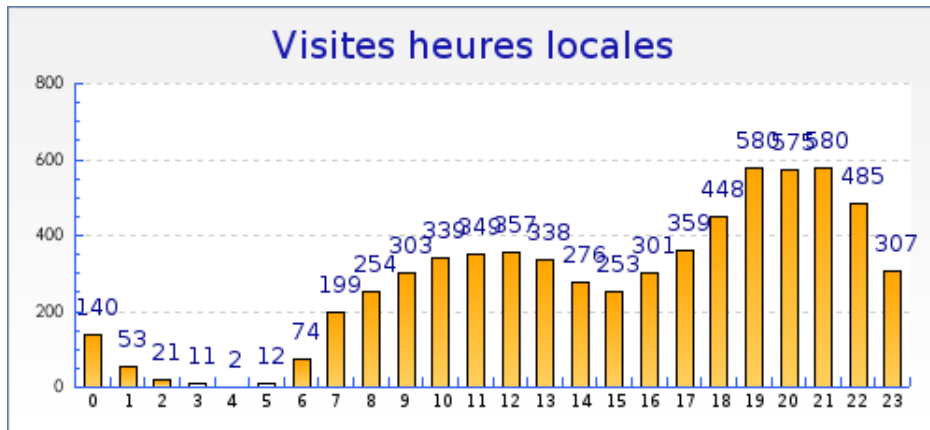

Récapitulatifs sur la période

	Août 2007	Septembre 2007	Octobre 2007	Novembre 2007	Décembre 2007	Janvier 2008	Février 2008	Mars 2008	Avril 2008
Visites	Aucune visite	+ 50% (4419)	+ 25% (5275)	+ 5% (6274)	- 17% (7944)	- 1% (6691)	+ 9% (6093)	- 5% (6961)	+ 0% (6616)
Pages vues	Aucune visite	+ 50% (50050)	+ 15% (65221)	+ 9% (68707)	- 6% (79890)	+ 12% (67135)	+ 26% (59453)	+ 6% (70878)	+ 0% (74965)

Graphique récapitulatif des statistiques

Graphique de bilan à long terme

Graphique des durées des visites par visiteur

Graphique des visites par heure du serveur

forumpanhard - Informations visites

Mois de Avril 2008

Graphique des visites par heure du visiteur

forumpanhard - Fréquence des visites

Mois de Avril 2008

Statistiques

Pour la période sélectionnée	
Nouveaux visiteurs	2705
Visiteurs connus	1135
Taux de retour	30%
Nombre de visites par visiteur	1.7 visite

Nouveaux visiteurs et visiteurs connus

	Visiteurs connus	Nouvelles visites
Visites	2780 (42%)	3836 (58%)
Pages vues	29119 (39%)	45846 (61%)
Pages vues par visiteur	10.5	12.0
Temps moyen de visite	10min 59s	9min 44s
Temps moyen par page vue	1min 2s	48 s
Taux de visites à une page	17%	23%