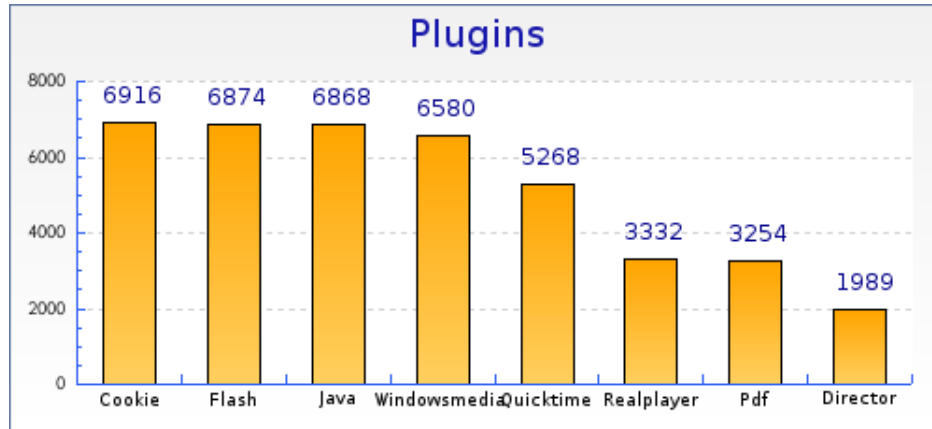

forumpanhard - Configurations visiteurs

Mois de Mars 2008

Résolutions

Résolutions	Nombre
1024x768	3691 (53.0 %)
1280x1024	1175 (16.9 %)
1440x900	498 (7.2 %)
1280x800	388 (5.6 %)
1680x1050	388 (5.6 %)
1152x864	319 (4.6 %)
800x600	273 (3.9 %)
1600x1200	56 (0.8 %)
1400x1050	41 (0.6 %)
1920x1200	29 (0.4 %)

Intérêts par résolution

Intérêts par résolution	Nombre	Pages par visite	Pages par visite significative	Taux de visites à une page	Temps moyen de visite
1024x768	3691	10.3	12.4	19 %	00:08:47
1280x1024	1175	8.8	11.1	23 %	00:09:10
1440x900	498	9.4	12.2	24 %	00:07:44
1680x1050	388	10.3	13.5	25 %	00:19:01
1280x800	388	9.6	12.5	26 %	00:07:01
1152x864	319	15.2	16.7	10 %	00:12:47
800x600	273	10.4	14.2	29 %	00:07:50