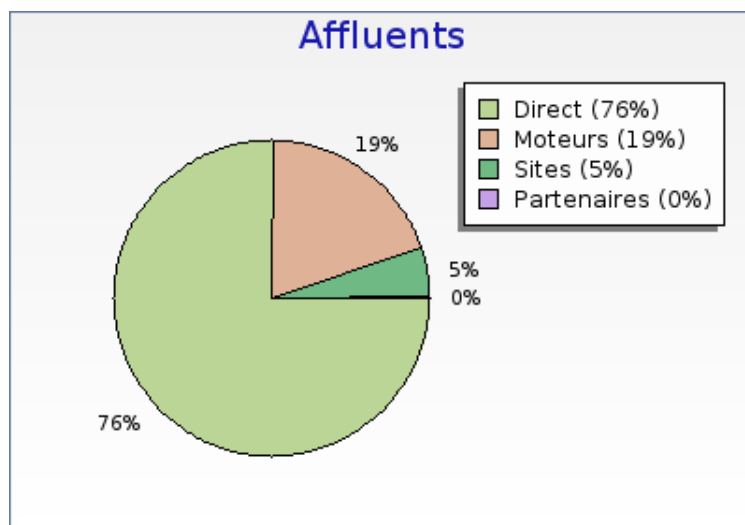

forumpanhard - Configurations visiteurs

Mois de Mars 2008

Ecran large/normal

Ecran large/normal	Nombre
 Ecran normal	5618 (80.7 %)
 Ecran large	1343 (19.3 %)

forumpanhard - Affluents

Mois de Mars 2008

Graphique récapitulatif des affluents