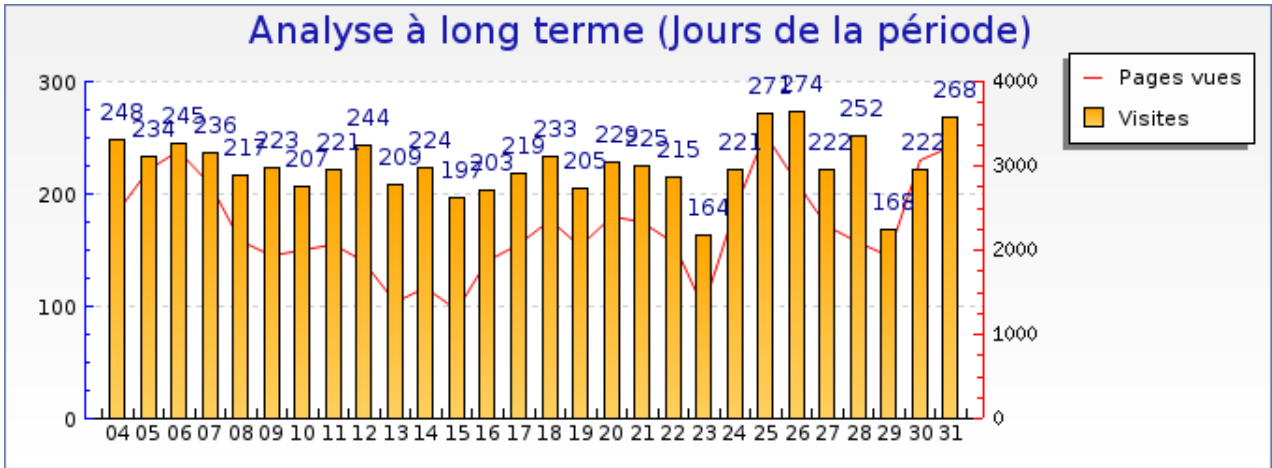

Mois de Mars 2008

Statistiques

Pour la période sélectionnée	
Visites	6961
Visiteurs uniques	4003
Pages vues	70878
Pages vues par visiteur	17.7
Pages par visite significative	12.6
Temps moyen de visite	9min 22s
Temps moyen par page vue	55 s
Taux de visites à une page	21%
Visites par jour (moyenne)	224

Récapitulatifs sur la période

	Juillet 2007	Août 2007	Septembre 2007	Octobre 2007	Novembre 2007	Décembre 2007	Janvier 2008	Février 2008	Mars 2008
Visites	Aucune visite	Aucune visite	+ 58% (4419)	+ 32% (5275)	+ 11% (6274)	- 12% (7944)	+ 4% (6691)	+ 14% (6093)	+ 0% (6961)
Pages vues	Aucune visite	Aucune visite	+ 42% (50050)	+ 9% (65221)	+ 3% (68707)	- 11% (79890)	+ 6% (67135)	+ 19% (59453)	+ 0% (70878)

Graphique récapitulatif des statistiques

Graphique de bilan à long terme

Graphique des durées des visites par visiteur

Graphique des visites par heure du serveur

forumpanhard - Informations visites

Mois de Mars 2008