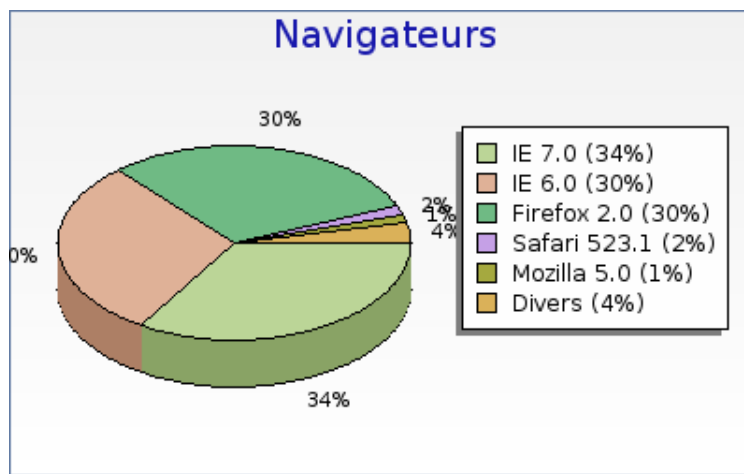

forumpanhard - Configurations visiteurs

Mois de Mars 2008

Navigateurs	Nombre
Safari 419.3	23 (0.3 %)

Intérêts par navigateur

Intérêts par navigateur	Nombre	Pages par visite	Pages par visite significative	Taux de visites à une page	Temps moyen de visite
Internet Explorer 7.0	2364	10.9	13.6	21 %	00:09:18
Internet Explorer 6.0	2080	10.5	12.6	18 %	00:07:59
Firefox 2.0	2075	9.5	11.7	21 %	00:11:22
Safari 523.1	125	9.0	12.5	30 %	00:07:25

Plugins

Plugins	Nombre
Cookie	6916 (99.4 %)
Flash	6874 (98.8 %)
Java	6868 (98.7 %)
Windowsmedia	6580 (94.5 %)
Quicktime	5268 (75.7 %)
Realplayer	3332 (47.9 %)
Pdf	3254 (46.7 %)
Director	1989 (28.6 %)