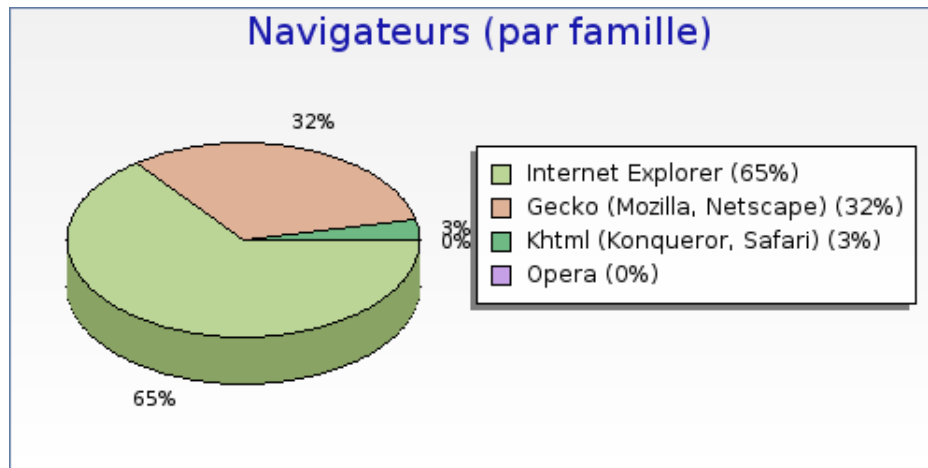

Intérêts par système d'exploitation

Intérêts par système d'exploitation	Nombre	Pages par visite	Pages par visite significative	Taux de visites à une page	Temps moyen de visite
 Windows XP	5262	10.3	12.6	20 %	00:08:46
 Mac OS	506	10.2	13.2	25 %	00:16:13
 Linux	335	12.6	15.9	22 %	00:12:58
 Windows Vista	335	7.4	10.9	36 %	00:05:25
 Windows 98	249	9.0	10.7	17 %	00:09:19
 Windows 2000	249	9.2	10.9	17 %	00:08:37

forumpanhard - Configurations visiteurs

Mois de Mars 2008

Navigateurs (par famille)

Navigateurs (par famille)	Nombre
Internet Explorer	4510 (64.8 %)
Gecko (Mozilla, Netscape)	2199 (31.6 %)
Khtml (Konqueror, Safari)	228 (3.3 %)
Opera	8 (0.1 %)