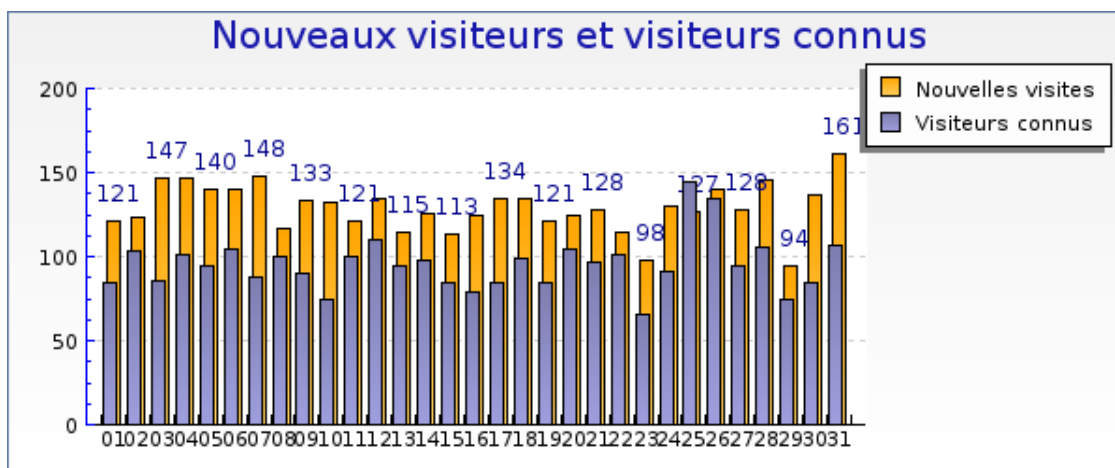

Graphique récapitulatif des statistiques

Graphique de bilan à long terme

Graphique des durées des visites par visiteur

Graphique des visites par heure du serveur

forumpanhard - Informations visites

Mois de Mars 2008

Graphique des visites par heure du visiteur

forumpanhard - Fréquence des visites

Mois de Mars 2008

Statistiques

Pour la période sélectionnée	
Nouveaux visiteurs	2867
Visiteurs connus	1136
Taux de retour	28%
Nombre de visites par visiteur	1.7 visite

Nouveaux visiteurs et visiteurs connus

	Visiteurs connus	Nouvelles visites
Visites	2963 (43%)	3998 (57%)
Pages vues	28488 (40%)	42390 (60%)
Pages vues par visiteur	9.6	10.6
Temps moyen de visite	10min 37s	8min 26s
Temps moyen par page vue	1min 6s	47 s
Taux de visites à une page	16%	24%

Graphique des nouveaux visiteurs et visiteurs connus

forumpanhard - Fréquence des visites

Mois de Mars 2008

Graphique des visites par visiteur

forumpanhard - Informations pages vues

Mois de Mars 2008

	Mars 2008	Février 2008	Janvier 2008
Pages vues	70878	59453	67135
Pages vues différentes	19888	17468	19124
Record de pages vues pour 1 visiteur	192	142	160