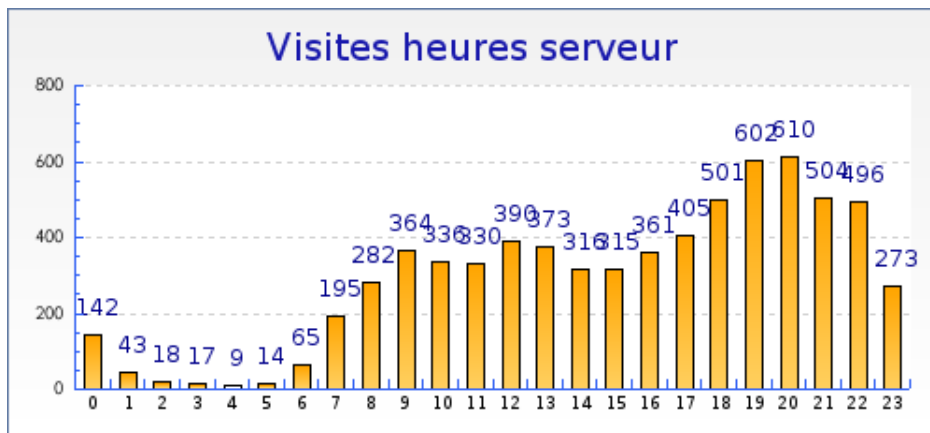

Récapitulatifs sur la période

	Juillet 2007	Août 2007	Septembre 2007	Octobre 2007	Novembre 2007	Décembre 2007	Janvier 2008	Février 2008	Mars 2008
Visites	Aucune visite	Aucune visite	+ 58% (4419)	+ 32% (5275)	+ 11% (6274)	- 12% (7944)	+ 4% (6691)	+ 14% (6093)	+ 0% (6961)
Pages vues	Aucune visite	Aucune visite	+ 42% (50050)	+ 9% (65221)	+ 3% (68707)	- 11% (79890)	+ 6% (67135)	+ 19% (59453)	+ 0% (70878)

Graphique récapitulatif des statistiques

Graphique de bilan à long terme

Graphique des durées des visites par visiteur

Graphique des visites par heure du serveur

forumpanhard - Informations visites

Mois de Mars 2008

Graphique des visites par heure du visiteur

forumpanhard - Fréquence des visites

Mois de Mars 2008

Statistiques

Pour la période sélectionnée	
Nouveaux visiteurs	2867
Visiteurs connus	1136
Taux de retour	28%
Nombre de visites par visiteur	1.7 visite

Nouveaux visiteurs et visiteurs connus

	Visiteurs connus	Nouvelles visites
Visites	2963 (43%)	3998 (57%)
Pages vues	28488 (40%)	42390 (60%)
Pages vues par visiteur	9.6	10.6
Temps moyen de visite	10min 37s	8min 26s
Temps moyen par page vue	1min 6s	47 s
Taux de visites à une page	16%	24%