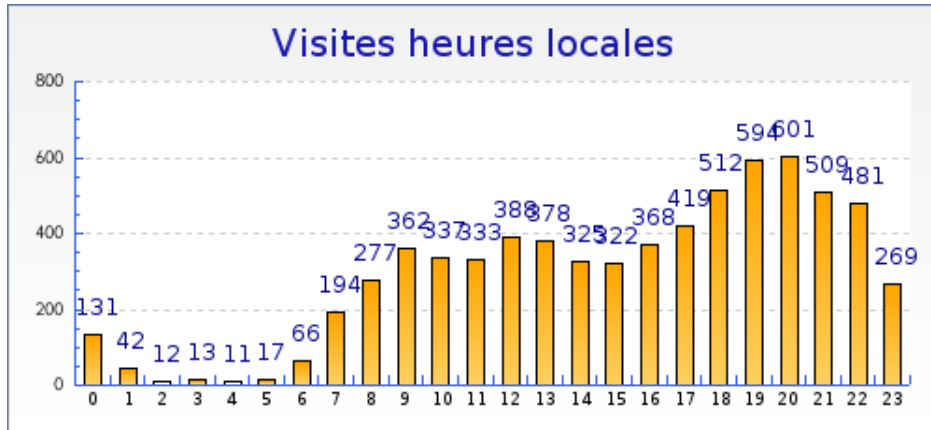

Récapitulatifs sur la période

	Juillet 2007	Août 2007	Septembre 2007	Octobre 2007	Novembre 2007	Décembre 2007	Janvier 2008	Février 2008	Mars 2008
Visites	Aucune visite	Aucune visite	+ 58% (4419)	+ 32% (5275)	+ 11% (6274)	- 12% (7944)	+ 4% (6691)	+ 14% (6093)	+ 0% (6961)
Pages vues	Aucune visite	Aucune visite	+ 42% (50050)	+ 9% (65221)	+ 3% (68707)	- 11% (79890)	+ 6% (67135)	+ 19% (59453)	+ 0% (70878)

Graphique récapitulatif des statistiques

Graphique de bilan à long terme

Graphique des durées des visites par visiteur

Graphique des visites par heure du serveur

forumpanhard - Informations visites

Mois de Mars 2008

Graphique des visites par heure du visiteur

forumpanhard - Fréquence des visites

Mois de Mars 2008

Statistiques

Pour la période sélectionnée	
Nouveaux visiteurs	2867
Visiteurs connus	1136
Taux de retour	28%
Nombre de visites par visiteur	1.7 visite

Nouveaux visiteurs et visiteurs connus

	Visiteurs connus	Nouvelles visites
Visites	2963 (43%)	3998 (57%)
Pages vues	28488 (40%)	42390 (60%)
Pages vues par visiteur	9.6	10.6
Temps moyen de visite	10min 37s	8min 26s
Temps moyen par page vue	1min 6s	47 s
Taux de visites à une page	16%	24%