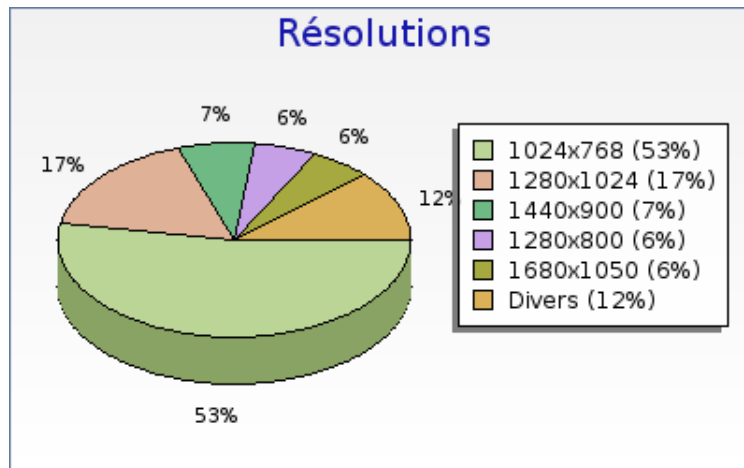

forumpanhard - Configurations visiteurs

Mois de Mars 2008

Ecran large/normal

Ecran large/normal	Nombre
Ecran normal	5618 (80.7 %)
Ecran large	1343 (19.3 %)