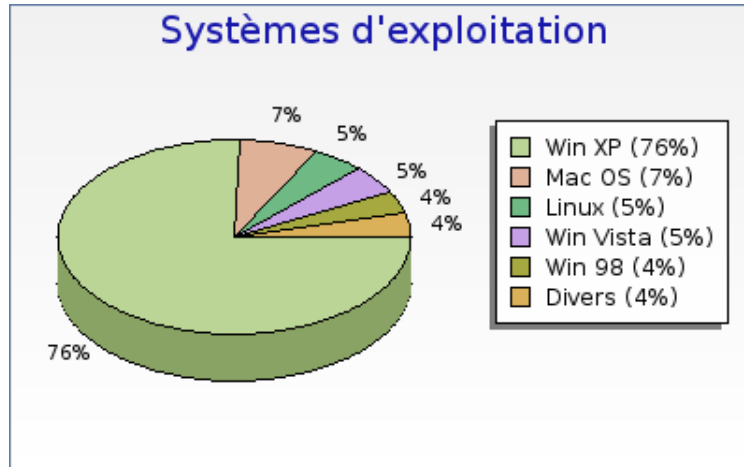

forumpanhard - Configurations visiteurs

Mois de Mars 2008

Navigateurs (par famille)

Navigateurs (par famille)	Nombre
Internet Explorer	4510 (64.8 %)
Gecko (Mozilla, Netscape)	2199 (31.6 %)
Khtml (Konqueror, Safari)	228 (3.3 %)
Opera	8 (0.1 %)