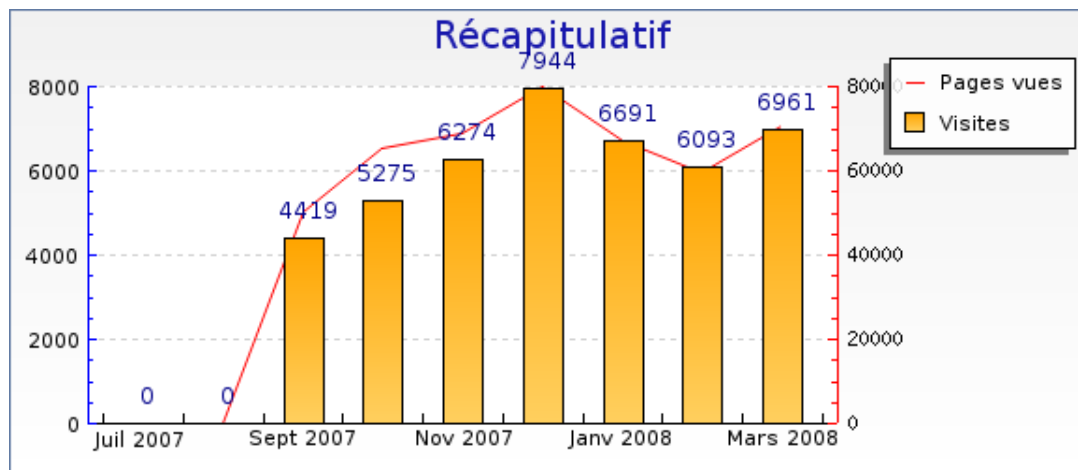

Mois de Mars 2008

Statistiques

Pour la période sélectionnée	
Visites	6961
Visiteurs uniques	4003
Pages vues	70878
Pages vues par visiteur	17.7
Pages par visite significative	12.6
Temps moyen de visite	9min 22s
Temps moyen par page vue	55 s
Taux de visites à une page	21%
Visites par jour (moyenne)	224

Récapitulatifs sur la période

	Juillet 2007	Août 2007	Septembre 2007	Octobre 2007	Novembre 2007	Décembre 2007	Janvier 2008	Février 2008	Mars 2008
Visites	Aucune visite	Aucune visite	+ 58% (4419)	+ 32% (5275)	+ 11% (6274)	- 12% (7944)	+ 4% (6691)	+ 14% (6093)	+ 0% (6961)
Pages vues	Aucune visite	Aucune visite	+ 42% (50050)	+ 9% (65221)	+ 3% (68707)	- 11% (79890)	+ 6% (67135)	+ 19% (59453)	+ 0% (70878)

Graphique récapitulatif des statistiques

Graphique de bilan à long terme

Graphique des durées des visites par visiteur

Graphique des visites par heure du serveur

forumpanhard - Informations visites

Mois de Mars 2008

Graphique des visites par heure du visiteur

forumpanhard - Fréquence des visites

Mois de Mars 2008

Statistiques

Pour la période sélectionnée	
Nouveaux visiteurs	2867
Visiteurs connus	1136
Taux de retour	28%
Nombre de visites par visiteur	1.7 visite