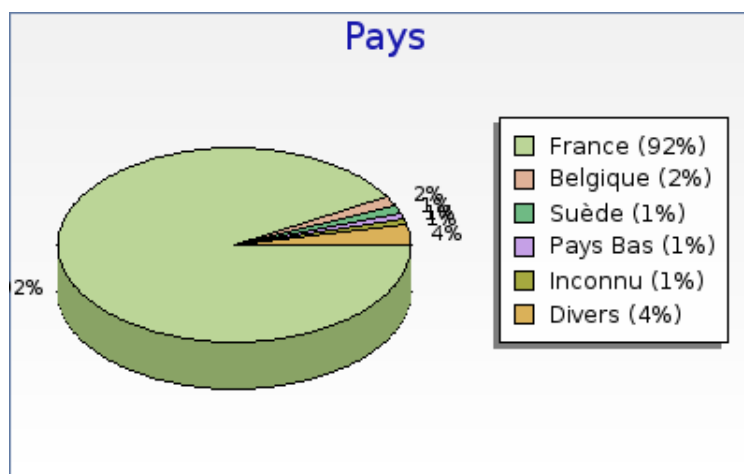

Récapitulatif des pays	Nombre
 France	6398 (91.9 %)
 Belgique	110 (1.6 %)
 Suède	98 (1.4 %)
 Pays Bas	56 (0.8 %)
 Inconnu	55 (0.8 %)
 Suisse	55 (0.8 %)
 Danemark	37 (0.5 %)
 Espagne	30 (0.4 %)

forumpanhard - Provenance

Mois de Mars 2008

Récapitulatif des pays	Nombre
 Nouvelle Zélande	30 (0.4 %)
 États-Unis	26 (0.4 %)

Intérêts par pays

Intérêts par pays	Nombre	Pages par visite	Pages par visite significative	Taux de visites à une page	Temps moyen de visite
 France	6398	10.4	12.7	20 %	00:09:40
 Belgique	110	8.7	12.1	31 %	00:07:47
 Suède	98	7.0	7.6	9 %	00:05:04