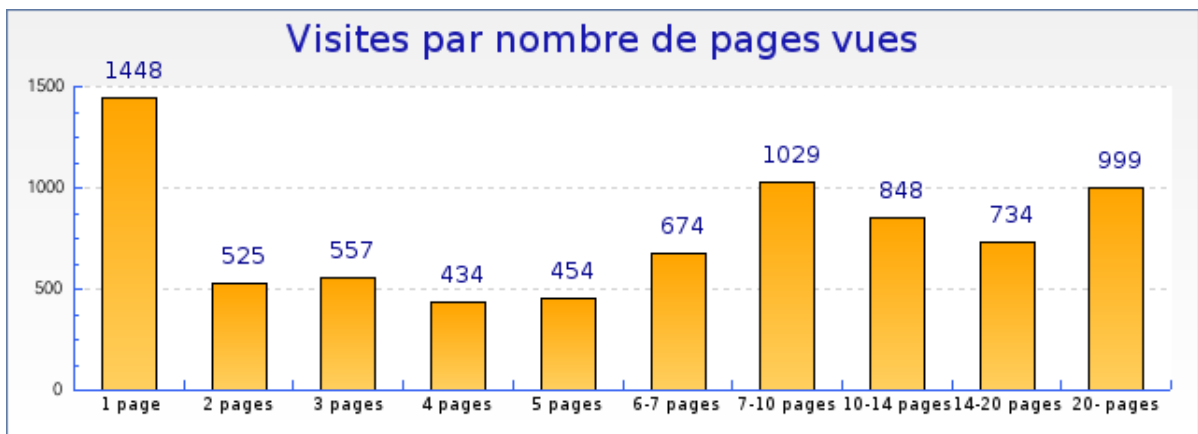

Graphique récapitulatif des statistiques

Graphique de bilan à long terme

Graphique des durées des visites par visiteur

Graphique des visites par heure du serveur

forumpanhard - Informations visites

Mois de Mars 2008

Nouveaux visiteurs et visiteurs connus

	Visiteurs connus	Nouvelles visites
Visites	2963 (43%)	3998 (57%)
Pages vues	28488 (40%)	42390 (60%)
Pages vues par visiteur	9.6	10.6
Temps moyen de visite	10min 37s	8min 26s
Temps moyen par page vue	1min 6s	47 s
Taux de visites à une page	16%	24%

Graphique des nouveaux visiteurs et visiteurs connus

forumpanhard - Fréquence des visites

Mois de Mars 2008

Graphique des visites par visiteur

forumpanhard - Informations pages vues

Mois de Mars 2008

	Mars 2008	Février 2008	Janvier 2008
Pages vues	70878	59453	67135
Pages vues différentes	19888	17468	19124
Record de pages vues pour 1 visiteur	192	142	160

Pages vues

Temps par page

Temps total	Temps moyen
-------------	-------------

Graphique des visites par nombre de pages vues

forumpanhard - Suivi du visiteur

Mois de Mars 2008

Pages d'entrées

Hits d'entrée