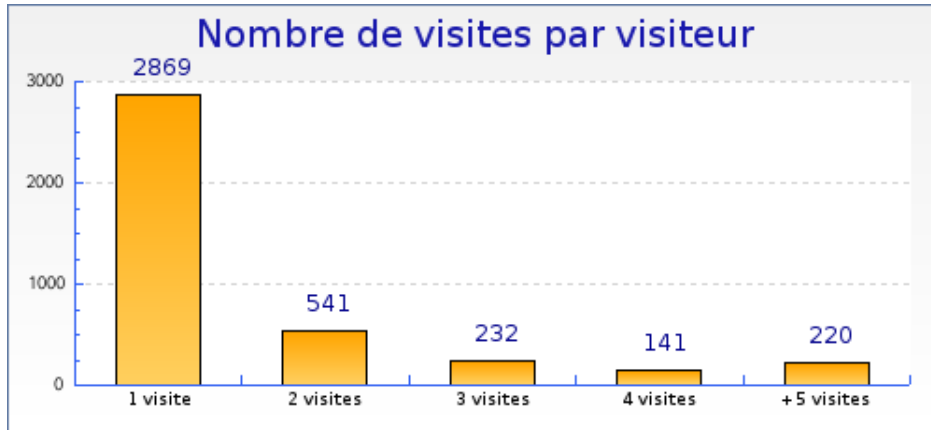

Graphique récapitulatif des statistiques

Graphique de bilan à long terme

Graphique des durées des visites par visiteur

Graphique des visites par heure du serveur

forumpanhard - Informations visites

Mois de Mars 2008

Graphique des visites par heure du visiteur

forumpanhard - Fréquence des visites

Mois de Mars 2008

Statistiques

Pour la période sélectionnée	
Nouveaux visiteurs	2867
Visiteurs connus	1136
Taux de retour	28%
Nombre de visites par visiteur	1.7 visite

Nouveaux visiteurs et visiteurs connus

	Visiteurs connus	Nouvelles visites
Visites	2963 (43%)	3998 (57%)
Pages vues	28488 (40%)	42390 (60%)
Pages vues par visiteur	9.6	10.6
Temps moyen de visite	10min 37s	8min 26s
Temps moyen par page vue	1min 6s	47 s
Taux de visites à une page	16%	24%

Graphique des nouveaux visiteurs et visiteurs connus

forumpanhard - Fréquence des visites

Mois de Mars 2008

Graphique des visites par visiteur

forumpanhard - Informations pages vues

Mois de Mars 2008

	Mars 2008	Février 2008	Janvier 2008
Pages vues	70878	59453	67135
Pages vues différentes	19888	17468	19124
Record de pages vues pour 1 visiteur	192	142	160