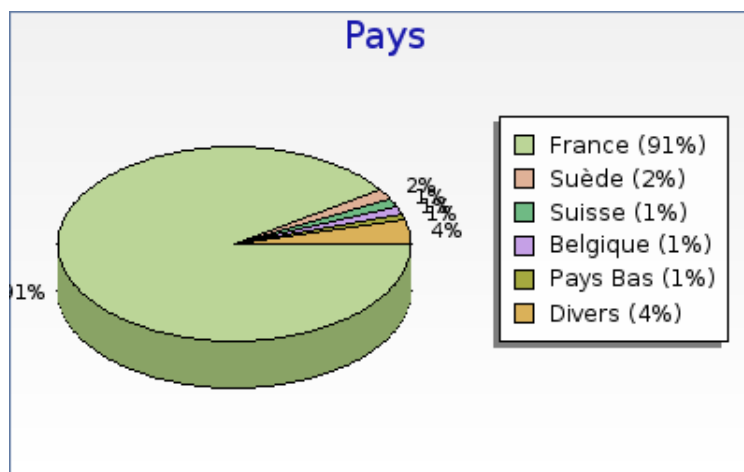

Récapitulatif des pays

Nombre de nationalités différentes : 33

Récapitulatif des pays	Nombre
 France	5528 (90.7 %)
 Suède	97 (1.6 %)
 Suisse	90 (1.5 %)
 Belgique	83 (1.4 %)
 Pays Bas	58 (1.0 %)
 Espagne	51 (0.8 %)
 Inconnu	32 (0.5 %)
 Danemark	26 (0.4 %)

forumpanhard - Provenance

Mois de Février 2008

Récapitulatif des pays	Nombre
 Nouvelle Zélande	25 (0.4 %)
 États-Unis	18 (0.3 %)

Intérêts par pays

Intérêts par pays	Nombre	Pages par visite	Pages par visite significative	Taux de visites à une page	Temps moyen de visite
 France	5528	10.0	12.4	21 %	00:08:50
 Suède	97	6.1	6.9	13 %	00:03:34
 Suisse	90	10.3	13.1	23 %	00:07:49
 Belgique	83	7.0	11.6	43 %	00:06:36