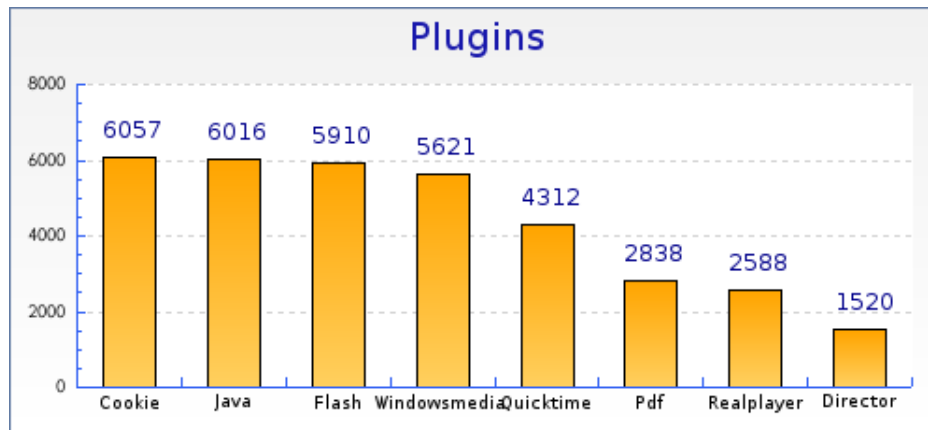

forumpanhard - Configurations visiteurs

Mois de Février 2008

Résolutions

Résolutions	Nombre
1024x768	3100 (50.9 %)
1280x1024	1131 (18.6 %)
1440x900	541 (8.9 %)
1280x800	337 (5.5 %)
1152x864	288 (4.7 %)
800x600	259 (4.3 %)
1680x1050	164 (2.7 %)
1600x1200	90 (1.5 %)
1280x960	62 (1.0 %)
1400x1050	43 (0.7 %)

Intérêts par résolution

Intérêts par résolution	Nombre	Pages par visite	Pages par visite significative	Taux de visites à une page	Temps moyen de visite
1024x768	3100	10.1	12.3	20 %	00:08:37
1280x1024	1131	9.2	11.7	24 %	00:09:12
1440x900	541	9.0	12.5	30 %	00:08:14
1280x800	337	9.2	12.0	25 %	00:07:11
1152x864	288	10.3	12.0	15 %	00:07:34
800x600	259	9.5	12.3	25 %	00:06:49
1680x1050	164	8.5	11.7	29 %	00:12:51
1600x1200	90	11.9	14.1	17 %	00:07:23
1280x960	62	8.9	10.4	16 %	00:08:04