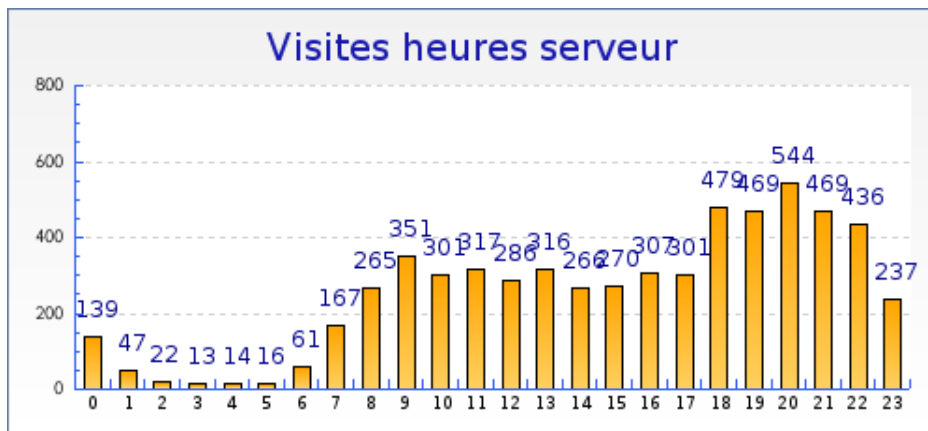

Récapitulatifs sur la période

	Juin 2007	Juillet 2007	Août 2007	Septembre 2007	Octobre 2007	Novembre 2007	Décembre 2007	Janvier 2008	Février 2008
Visites	Aucune visite	Aucune visite	Aucune visite	+ 38% (4419)	+ 16% (5275)	- 3% (6274)	- 23% (7944)	- 9% (6691)	+ 0% (6093)
Pages vues	Aucune visite	Aucune visite	Aucune visite	+ 19% (50050)	- 9% (65221)	- 13% (68707)	- 26% (79890)	- 11% (67135)	+ 0% (59453)

Graphique récapitulatif des statistiques

forumpanhard - Informations visites

Mois de Février 2008

Graphique de bilan à long terme

Graphique des durées des visites par visiteur

Graphique des visites par heure du serveur

forumpanhard - Informations visites

Mois de Février 2008

Graphique des visites par heure du visiteur

forumpanhard - Fréquence des visites

Mois de Février 2008

Statistiques

Pour la période sélectionnée	
Nouveaux visiteurs	2664
Visiteurs connus	1079
Taux de retour	29%
Nombre de visites par visiteur	1.6 visite

Nouveaux visiteurs et visiteurs connus

	Visiteurs connus	Nouvelles visites
Visites	2355 (39%)	3738 (61%)
Pages vues	20912 (35%)	38541 (65%)
Pages vues par visiteur	8.9	10.3
Temps moyen de visite	9min 10s	8min 15s
Temps moyen par page vue	1min 2s	48 s
Taux de visites à une page	17%	25%