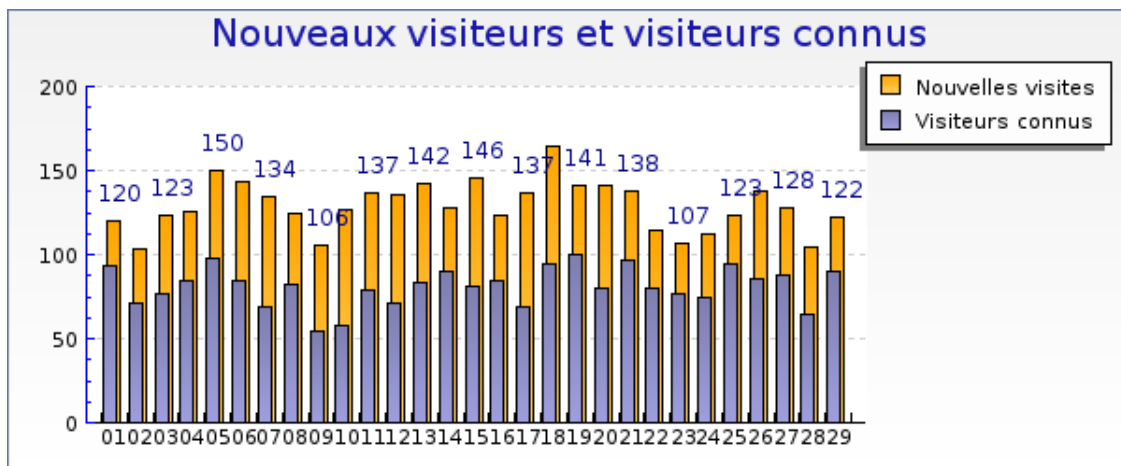

forumpanhard - Fréquence des visites

Mois de Février 2008

Statistiques

Pour la période sélectionnée	
Nouveaux visiteurs	2664
Visiteurs connus	1079
Taux de retour	29%
Nombre de visites par visiteur	1.6 visite

Nouveaux visiteurs et visiteurs connus

	Visiteurs connus	Nouvelles visites
Visites	2355 (39%)	3738 (61%)
Pages vues	20912 (35%)	38541 (65%)
Pages vues par visiteur	8.9	10.3
Temps moyen de visite	9min 10s	8min 15s
Temps moyen par page vue	1min 2s	48 s
Taux de visites à une page	17%	25%

Graphique des nouveaux visiteurs et visiteurs connus