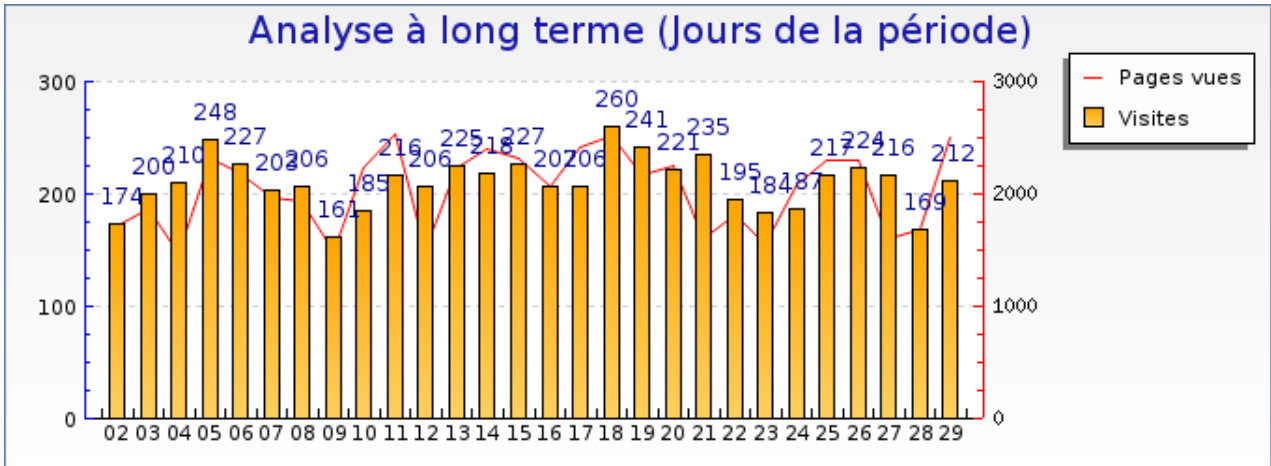

Mois de Février 2008

Statistiques

Pour la période sélectionnée	
Visites	6093
Visiteurs uniques	3743
Pages vues	59453
Pages vues par visiteur	15.9
Pages par visite significative	12.2
Temps moyen de visite	8min 36s
Temps moyen par page vue	52 s
Taux de visites à une page	22%
Visites par jour (moyenne)	210

Récapitulatifs sur la période

	Juin 2007	Juillet 2007	Août 2007	Septembre 2007	Octobre 2007	Novembre 2007	Décembre 2007	Janvier 2008	Février 2008
Visites	Aucune visite	Aucune visite	Aucune visite	+ 38% (4419)	+ 16% (5275)	- 3% (6274)	- 23% (7944)	- 9% (6691)	+ 0% (6093)
Pages vues	Aucune visite	Aucune visite	Aucune visite	+ 19% (50050)	- 9% (65221)	- 13% (68707)	- 26% (79890)	- 11% (67135)	+ 0% (59453)

Graphique récapitulatif des statistiques

forumpanhard - Informations visites

Mois de Février 2008

Graphique de bilan à long terme

Graphique des durées des visites par visiteur

Graphique des visites par heure du serveur

forumpanhard - Informations visites

Mois de Février 2008

Graphique des visites par heure du visiteur

forumpanhard - Fréquence des visites

Mois de Février 2008

Statistiques

Pour la période sélectionnée	
Nouveaux visiteurs	2664
Visiteurs connus	1079
Taux de retour	29%
Nombre de visites par visiteur	1.6 visite