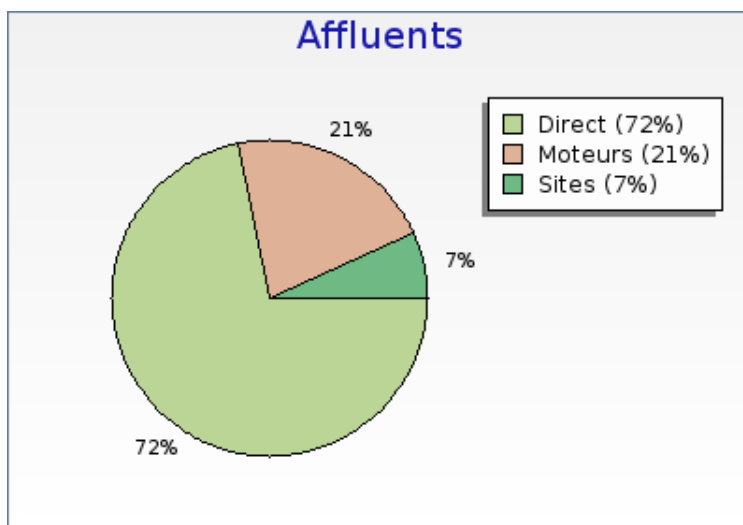

forumpanhard - Affluents

Mois de Février 2008

Graphique récapitulatif des affluents

Intérêts par type d'accès

Intérêts par type d'accès	Nombre	Pages par visite	Pages par visite significative	Taux de visites à une page	Temps moyen de visite
Entrées directes	4375	10.3	11.9	15 %	00:09:05
Moteurs de recherche	1306	8.2	14.1	45 %	00:06:57
Sites internet	412	9.6	12.6	26 %	00:08:55

Moteurs de recherche

Nombre de visiteurs ayant accédé au site par des moteurs de recherche : 1306 (21%)

Moteurs de recherche	Nombre
Google	1248 (95.6 %)
AOL	23 (1.8 %)
Yahoo !	13 (1.0 %)
Google Images	11 (0.8 %)
Alice Adsl	6 (0.5 %)
Free	4 (0.3 %)
AltaVista	1 (0.1 %)

Intérêts par moteurs de recherche

Intérêts par moteurs de recherche	Nombre	Pages par visite	Pages par visite significative	Taux de visites à une page	Temps moyen de visite
Google	1248	7.7	13.6	47 %	00:06:41
AOL	23	26.6	27.8	4 %	00:17:31