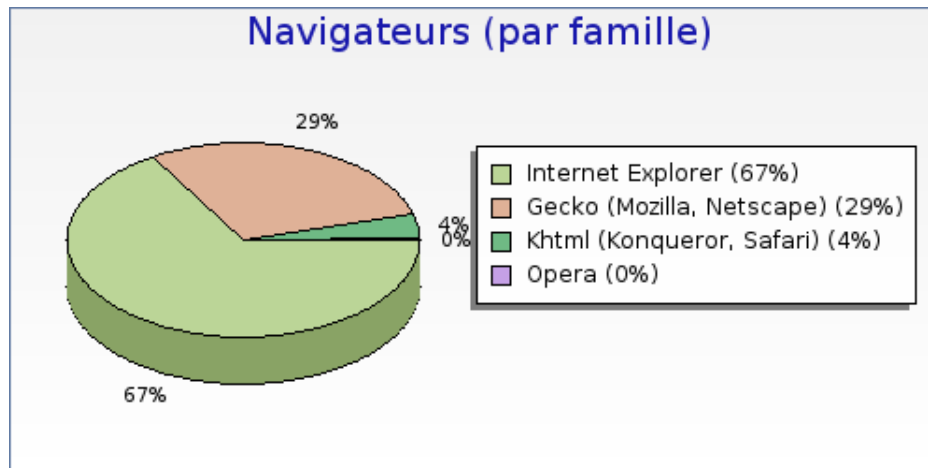

Intérêts par système d'exploitation

Intérêts par système d'exploitation	Nombre	Pages par visite	Pages par visite significative	Taux de visites à une page	Temps moyen de visite
 Windows XP	4823	9.6	12.0	22 %	00:08:01
 Windows Vista	329	8.5	12.4	34 %	00:07:07
 Mac OS	300	9.8	12.6	24 %	00:12:10
 Linux	276	13.3	16.0	18 %	00:15:26
 Windows 2000	228	9.5	11.5	19 %	00:08:38
 Windows 98	114	10.6	12.2	14 %	00:09:09

forumpanhard - Configurations visiteurs

Mois de Février 2008

Navigateurs (par famille)

Navigateurs (par famille)	Nombre
Internet Explorer	4049 (66.5 %)
Gecko (Mozilla, Netscape)	1769 (29.0 %)
Khtml (Konqueror, Safari)	236 (3.9 %)
Opera	28 (0.5 %)