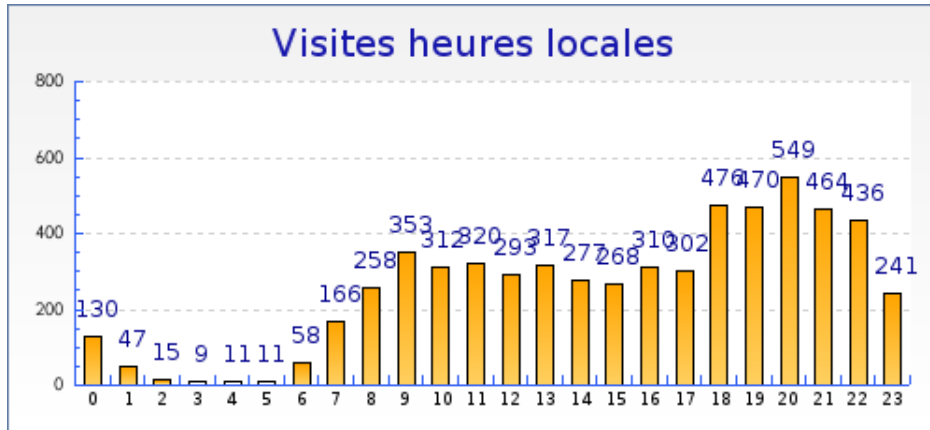

Récapitulatifs sur la période

	Juin 2007	Juillet 2007	Août 2007	Septembre 2007	Octobre 2007	Novembre 2007	Décembre 2007	Janvier 2008	Février 2008
Visites	Aucune visite	Aucune visite	Aucune visite	+ 38% (4419)	+ 16% (5275)	- 3% (6274)	- 23% (7944)	- 9% (6691)	+ 0% (6093)
Pages vues	Aucune visite	Aucune visite	Aucune visite	+ 19% (50050)	- 9% (65221)	- 13% (68707)	- 26% (79890)	- 11% (67135)	+ 0% (59453)

Graphique récapitulatif des statistiques

forumpanhard - Informations visites

Mois de Février 2008

Graphique de bilan à long terme

Graphique des durées des visites par visiteur

Graphique des visites par heure du serveur

forumpanhard - Informations visites

Mois de Février 2008

Graphique des visites par heure du visiteur

forumpanhard - Fréquence des visites

Mois de Février 2008

Statistiques

Pour la période sélectionnée	
Nouveaux visiteurs	2664
Visiteurs connus	1079
Taux de retour	29%
Nombre de visites par visiteur	1.6 visite

Nouveaux visiteurs et visiteurs connus

	Visiteurs connus	Nouvelles visites
Visites	2355 (39%)	3738 (61%)
Pages vues	20912 (35%)	38541 (65%)
Pages vues par visiteur	8.9	10.3
Temps moyen de visite	9min 10s	8min 15s
Temps moyen par page vue	1min 2s	48 s
Taux de visites à une page	17%	25%