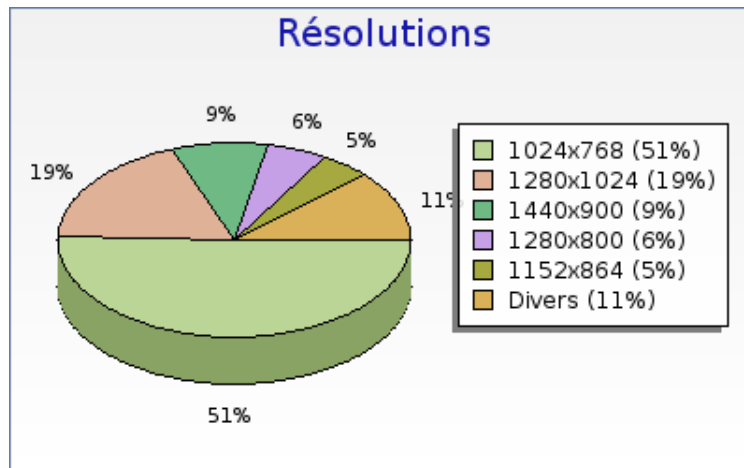

forumpanhard - Configurations visiteurs

Mois de Février 2008

Ecran large/normal

Ecran large/normal	Nombre
Ecran normal	5014 (82.3 %)
Ecran large	1079 (17.7 %)