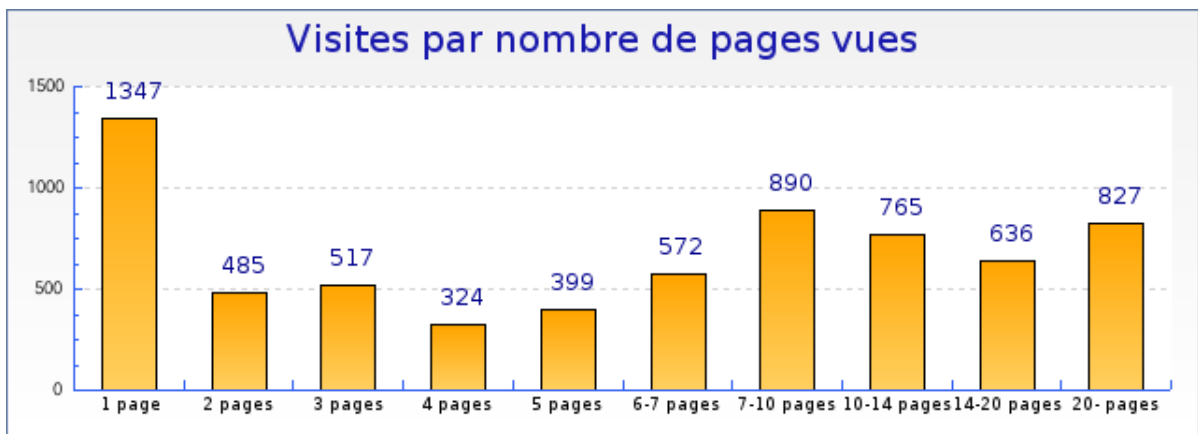

Graphique récapitulatif des statistiques

forumpanhard - Informations visites

Mois de Février 2008

Graphique de bilan à long terme

Graphique des durées des visites par visiteur

Graphique des visites par heure du serveur

Graphique des nouveaux visiteurs et visiteurs connus

forumpanhard - Fréquence des visites

Mois de Février 2008

Graphique des visites par visiteur

forumpanhard - Informations pages vues

Mois de Février 2008

	Février 2008	Janvier 2008	Décembre 2007
Pages vues	59453	67135	79890
Pages vues différentes	17468	19124	21486
Record de pages vues pour 1 visiteur	142	160	235

Pages vues

Temps par page

Temps total	Temps moyen
-------------	-------------

Graphique des visites par nombre de pages vues

forumpanhard - Suivi du visiteur

Mois de Février 2008

Pages d'entrées

Hits d'entrée

Pages de sortie

Hits de sortie

Taux de sortie