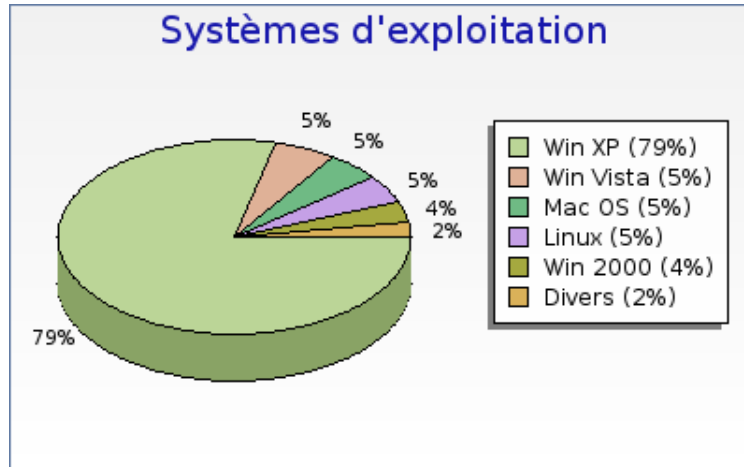

forumpanhard - Configurations visiteurs

Mois de Février 2008

Navigateurs (par famille)

Navigateurs (par famille)	Nombre
Internet Explorer	4049 (66.5 %)
Gecko (Mozilla, Netscape)	1769 (29.0 %)
Khtml (Konqueror, Safari)	236 (3.9 %)
Opera	28 (0.5 %)