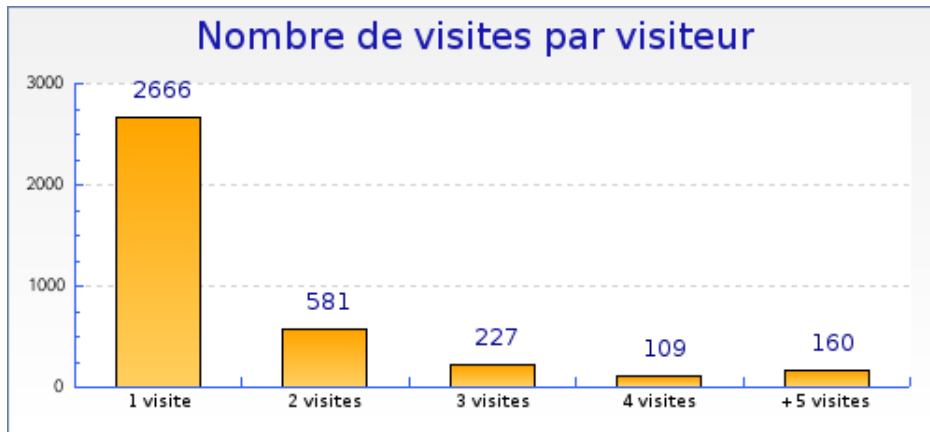

Graphique récapitulatif des statistiques

forumpanhard - Informations visites

Mois de Février 2008

Graphique de bilan à long terme

Graphique des durées des visites par visiteur

Graphique des visites par heure du serveur

forumpanhard - Informations visites

Mois de Février 2008

Graphique des visites par heure du visiteur

forumpanhard - Fréquence des visites

Mois de Février 2008

Statistiques

Pour la période sélectionnée	
Nouveaux visiteurs	2664
Visiteurs connus	1079
Taux de retour	29%
Nombre de visites par visiteur	1.6 visite

Nouveaux visiteurs et visiteurs connus

	Visiteurs connus	Nouvelles visites
Visites	2355 (39%)	3738 (61%)
Pages vues	20912 (35%)	38541 (65%)
Pages vues par visiteur	8.9	10.3
Temps moyen de visite	9min 10s	8min 15s
Temps moyen par page vue	1min 2s	48 s
Taux de visites à une page	17%	25%

Graphique des nouveaux visiteurs et visiteurs connus

forumpanhard - Fréquence des visites

Mois de Février 2008

Graphique des visites par visiteur

forumpanhard - Informations pages vues

Mois de Février 2008