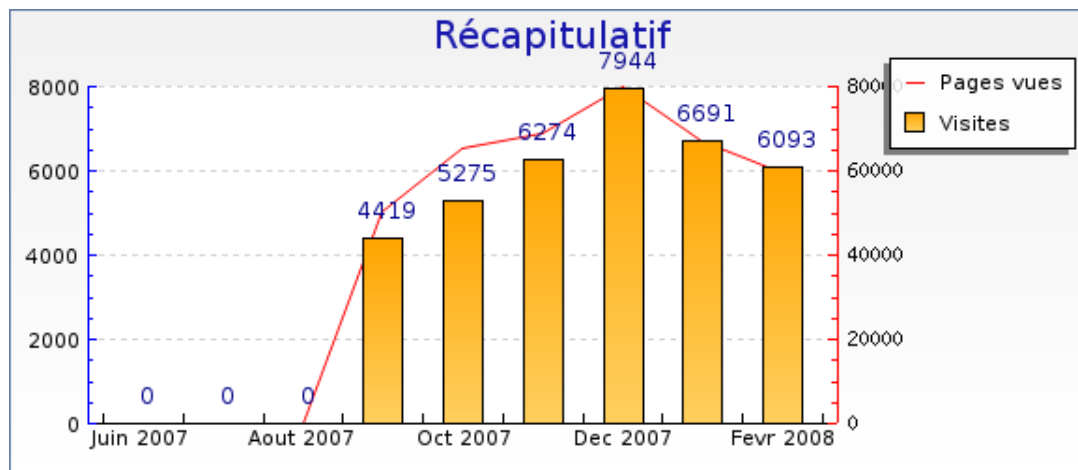

Mois de Février 2008

Statistiques

Pour la période sélectionnée	
Visites	6093
Visiteurs uniques	3743
Pages vues	59453
Pages vues par visiteur	15.9
Pages par visite significative	12.2
Temps moyen de visite	8min 36s
Temps moyen par page vue	52 s
Taux de visites à une page	22%
Visites par jour (moyenne)	210

Récapitulatifs sur la période

	Juin 2007	Juillet 2007	Août 2007	Septembre 2007	Octobre 2007	Novembre 2007	Décembre 2007	Janvier 2008	Février 2008
Visites	Aucune visite	Aucune visite	Aucune visite	+ 38% (4419)	+ 16% (5275)	- 3% (6274)	- 23% (7944)	- 9% (6691)	+ 0% (6093)
Pages vues	Aucune visite	Aucune visite	Aucune visite	+ 19% (50050)	- 9% (65221)	- 13% (68707)	- 26% (79890)	- 11% (67135)	+ 0% (59453)

Graphique récapitulatif des statistiques

forumpanhard - Informations visites

Mois de Février 2008

Graphique de bilan à long terme

Graphique des durées des visites par visiteur

Graphique des visites par heure du serveur

forumpanhard - Informations visites

Mois de Février 2008

Graphique des visites par heure du visiteur

forumpanhard - Fréquence des visites

Mois de Février 2008

Statistiques

Pour la période sélectionnée	
Nouveaux visiteurs	2664
Visiteurs connus	1079
Taux de retour	29%
Nombre de visites par visiteur	1.6 visite