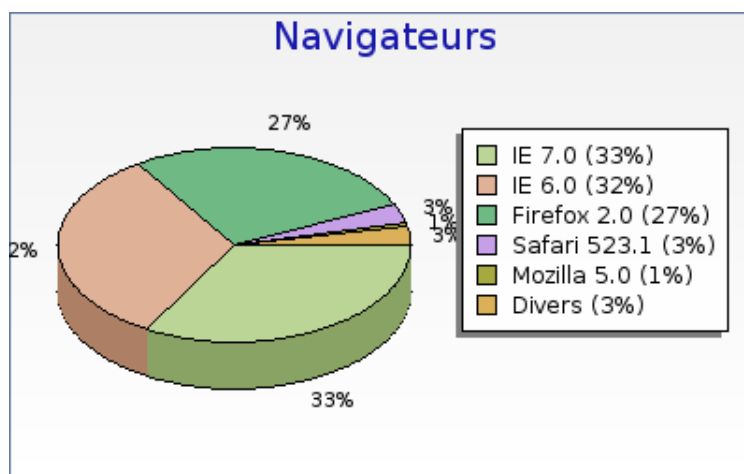

forumpanhard - Configurations visiteurs

Mois de Février 2008

Navigateurs (par famille)

Navigateurs (par famille)	Nombre
Internet Explorer	4049 (66.5 %)
Gecko (Mozilla, Netscape)	1769 (29.0 %)
Khtml (Konqueror, Safari)	236 (3.9 %)
Opera	28 (0.5 %)

Navigateurs

Navigateurs	Nombre
Internet Explorer 7.0	2039 (33.5 %)
Internet Explorer 6.0	1976 (32.4 %)
Firefox 2.0	1656 (27.2 %)
Safari 523.1	194 (3.2 %)
Mozilla 5.0	39 (0.6 %)
Firefox 1.0	31 (0.5 %)
Internet Explorer 5.5	27 (0.4 %)
Opera 9.2	23 (0.4 %)
Konqueror 3.5	18 (0.3 %)

forumpanhard - Configurations visiteurs

Mois de Février 2008

Navigateurs	Nombre
 Safari 419.3	18 (0.3 %)

Intérêts par navigateur

Intérêts par navigateur	Nombre	Pages par visite	Pages par visite significative	Taux de visites à une page	Temps moyen de visite
 Internet Explorer 7.0	2039	10.0	12.9	24 %	00:08:34
 Internet Explorer 6.0	1976	11.0	13.4	20 %	00:08:15
 Firefox 2.0	1656	8.3	10.3	21 %	00:09:08
 Safari 523.1	194	8.8	11.0	22 %	00:07:33